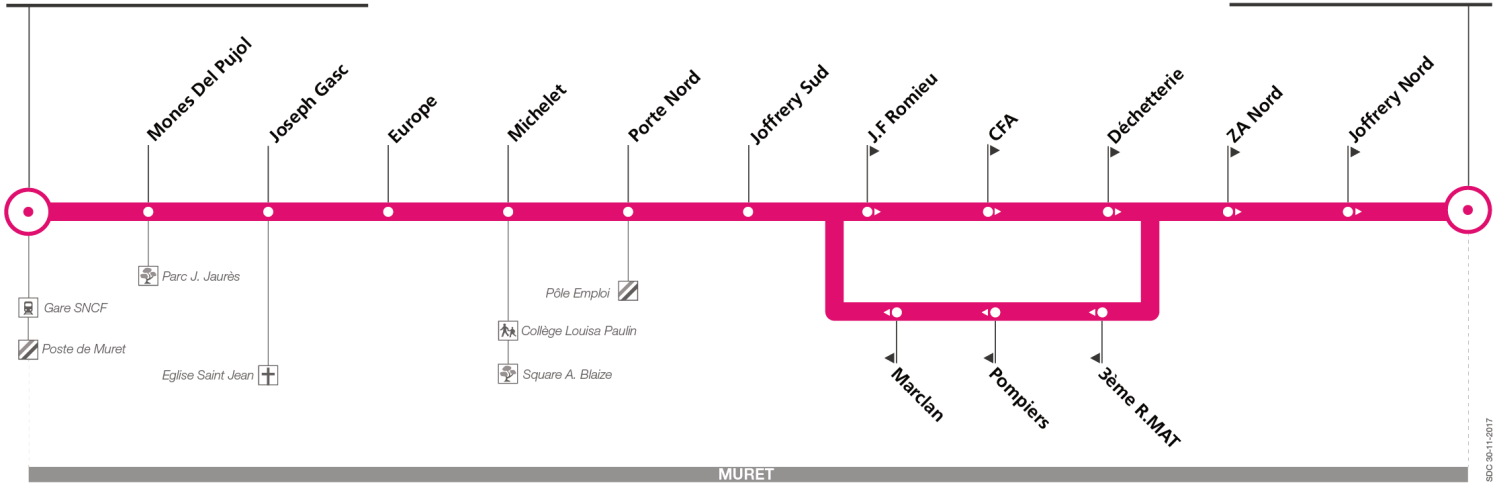

Bus accessibles

Bus climatisés

du 31 août 2020
au 29 août 2021

Muret Gare SNCF - Parvis

Muret Sans Soucis

Lundi à vendredi

Muret Gare SNCF - Parvis	06:50	07:05	07:20	07:35	07:50	08:05	08:20	08:35	08:50	09:05	09:40	10:10	10:40	11:10	11:40	12:10	12:40	13:10	13:40	14:10	14:40	15:10	15:40	16:15
Mones Del Pujol	06:52	07:07	07:23	07:38	07:53	08:08	08:23	08:38	08:53	09:08	09:42	10:12	10:42	11:12	11:42	12:12	12:42	13:12	13:42	14:12	14:42	15:12	15:42	16:17
Joseph Gasc	06:54	07:09	07:26	07:41	07:56	08:11	08:26	08:41	08:56	09:11	09:44	10:14	10:44	11:14	11:44	12:14	12:44	13:14	13:44	14:14	14:44	15:14	15:44	16:19
Europe	06:55	07:10	07:27	07:42	07:58	08:13	08:28	08:43	08:57	09:12	09:45	10:15	10:45	11:15	11:45	12:15	12:45	13:15	13:45	14:15	14:45	15:15	15:45	16:20
Michelet	06:56	07:11	07:28	07:43	07:59	08:14	08:29	08:44	08:58	09:13	09:46	10:16	10:46	11:16	11:46	12:16	12:46	13:16	13:46	14:16	14:46	15:16	15:46	16:21
Porte Nord	06:57	07:12	07:30	07:45	08:01	08:16	08:31	08:46	09:00	09:15	09:47	10:17	10:47	11:17	11:47	12:17	12:47	13:17	13:47	14:17	14:47	15:17	15:47	16:22
Joffrey Sud	06:58	07:13	07:31	07:46	08:02	08:17	08:32	08:47	09:01	09:16	09:48	10:18	10:48	11:18	11:48	12:18	12:48	13:18	13:48	14:18	14:48	15:18	15:48	16:23
J.F. Romieu	06:59	07:14	07:33	07:48	08:04	08:19	08:34	08:49	09:03	09:18	09:49	10:19	10:49	11:19	11:49	12:19	12:49	13:19	13:49	14:19	14:49	15:19	15:49	16:24
C.F.A.	07:00	07:15	07:34	07:49	08:05	08:20	08:35	08:50	09:04	09:19	09:50	10:20	10:50	11:20	11:50	12:20	12:50	13:20	13:50	14:20	14:50	15:20	15:50	16:25
Déchetterie	07:01	07:16	07:35	07:50	08:06	08:21	08:36	08:51	09:05	09:20	09:51	10:21	10:51	11:21	11:51	12:21	12:51	13:21	13:51	14:21	14:51	15:21	15:51	16:26
Z.A. Nord	07:02	07:17	07:36	07:51	08:07	08:22	08:37	08:52	09:06	09:21	09:52	10:22	10:52	11:22	11:52	12:22	12:52	13:22	13:52	14:22	14:52	15:22	15:52	16:27
Joffrey Nord	07:03	07:18	07:37	07:52	08:08	08:23	08:38	08:53	09:07	09:22	09:53	10:23	10:53	11:23	11:53	12:23	12:53	13:23	13:53	14:23	14:53	15:23	15:53	16:28
Muret Sans Soucis	07:04	07:19	07:38	07:53	08:09	08:24	08:39	08:54	09:08	09:23	09:54	10:24	10:54	11:24	11:54	12:24	12:54	13:24	13:54	14:24	14:54	15:24	15:54	16:29
Muret Gare SNCF - Parvis	16:30	16:45	17:00	17:15	17:30	17:45	18:00	18:15	18:30	18:45	19:00	19:15	19:30											
Mones Del Pujol	16:33	16:48	17:03	17:18	17:33	17:48	18:03	18:18	18:33	18:47	19:02	19:17	19:32											
Joseph Gasc	16:36	16:51	17:06	17:21	17:36	17:51	18:06	18:21	18:36	18:49	19:04	19:19	19:34											
Europe	16:37	16:52	17:08	17:23	17:38	17:53	18:08	18:23	18:38	18:50	19:05	19:20	19:35											
Michelet	16:38	16:53	17:09	17:24	17:39	17:54	18:09	18:24	18:39	18:51	19:06	19:21	19:36											
Porte Nord	16:40	16:55	17:11	17:26	17:41	17:56	18:11	18:26	18:41	18:52	19:07	19:22	19:37											
Joffrey Sud	16:41	16:56	17:12	17:27	17:42	17:57	18:12	18:27	18:42	18:53	19:08	19:23	19:38											
J.F. Romieu	16:43	16:58	17:14	17:29	17:44	17:59	18:14	18:29	18:44	18:54	19:09	19:24	19:39											
C.F.A.	16:44	16:59	17:15	17:30	17:45	18:00	18:15	18:30	18:45	18:55	19:10	19:25	19:40											
Déchetterie	16:45	17:00	17:16	17:31	17:46	18:01	18:16	18:31	18:46	18:56	19:11	19:26	19:41											
Z.A. Nord	16:46	17:01	17:17	17:32	17:47	18:02	18:17	18:32	18:47	18:57	19:12	19:27	19:42											
Joffrey Nord	16:47	17:02	17:18	17:33	17:48	18:03	18:18	18:33	18:48	18:58	19:13	19:28	19:43											
Muret Sans Soucis	16:48	17:03	17:19	17:34	17:49	18:04	18:19	18:34	18:49	18:59	19:14	19:29	19:44											