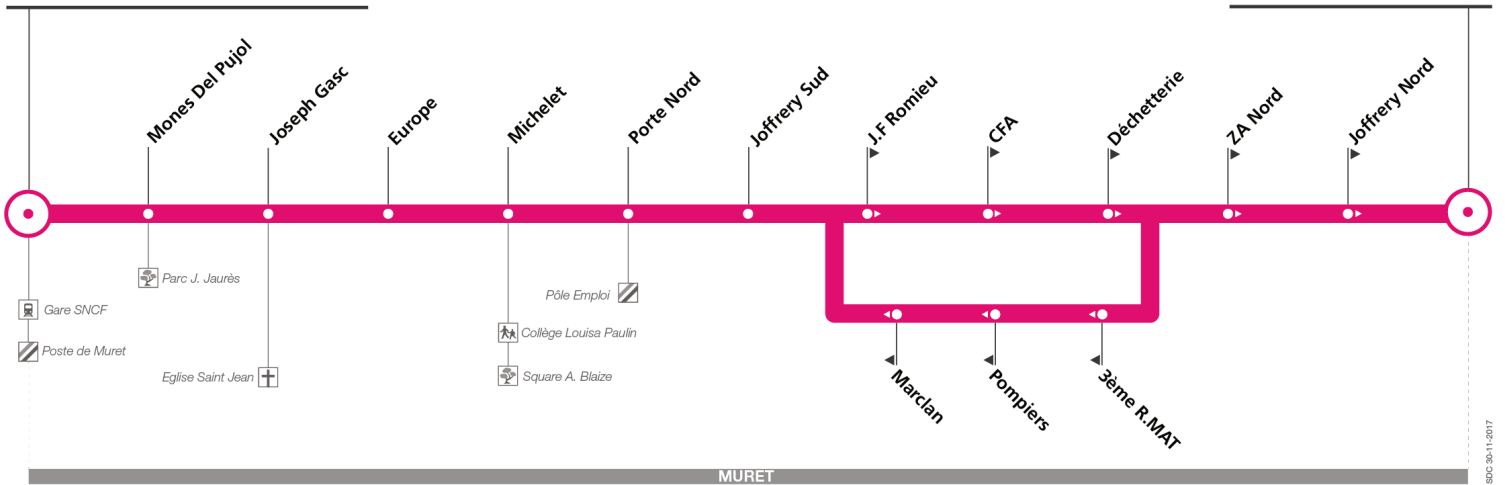

301

Direction Muret Gare SNCF

du 31 août 2020
au 29 août 2021

Muret Gare SNCF - Parvis

Muret Sans Soucis

Lundi à vendredi

Muret Sans Soucis	06:36	06:51	07:04	07:19	07:38	07:53	08:09	08:24	08:39	08:54	09:08	09:23	09:54	10:24	10:54	11:24	11:54	12:24	12:54	13:24	13:54	14:24	14:54	15:24
3e R. Mat	06:38	06:53	07:06	07:21	07:40	07:55	08:11	08:26	08:41	08:56	09:10	09:25	09:56	10:26	10:56	11:26	11:56	12:26	12:56	13:26	13:56	14:26	14:56	15:26
Pompiers	06:39	06:54	07:07	07:22	07:41	07:56	08:12	08:27	08:42	08:57	09:11	09:26	09:57	10:27	10:57	11:27	11:57	12:27	12:57	13:27	13:57	14:27	14:57	15:27
Marclan	06:40	06:55	07:08	07:23	07:42	07:57	08:13	08:28	08:43	08:58	09:12	09:27	09:58	10:28	10:58	11:28	11:58	12:28	12:58	13:28	13:58	14:28	14:58	15:28
Joffrey Sud	06:42	06:57	07:10	07:25	07:44	07:59	08:15	08:30	08:45	09:00	09:14	09:29	10:00	10:30	11:00	11:30	12:00	12:30	13:00	13:30	14:00	14:30	15:00	15:30
Porte Nord	06:43	06:58	07:11	07:26	07:45	08:00	08:16	08:31	08:46	09:01	09:15	09:30	10:01	10:31	11:01	11:31	12:01	12:31	13:01	13:31	14:01	14:31	15:01	15:31
Michelet	06:44	06:59	07:12	07:27	07:46	08:01	08:17	08:32	08:47	09:02	09:16	09:31	10:02	10:32	11:02	11:32	12:02	12:32	13:02	13:32	14:02	14:32	15:02	15:32
Europe	06:45	07:00	07:13	07:28	07:47	08:02	08:18	08:33	08:48	09:03	09:17	09:32	10:03	10:33	11:03	11:33	12:03	12:33	13:03	13:33	14:03	14:33	15:03	15:33
Joseph Gasc	06:46	07:01	07:14	07:29	07:48	08:03	08:19	08:34	08:49	09:04	09:18	09:33	10:04	10:34	11:04	11:34	12:04	12:34	13:04	13:34	14:04	14:34	15:04	15:34
Mones Del Pujol	06:47	07:02	07:15	07:30	07:50	08:05	08:21	08:36	08:51	09:06	09:20	09:35	10:05	10:35	11:05	11:35	12:05	12:35	13:05	13:35	14:05	14:35	15:05	15:35
Muret Gare SNCF - Parvis	06:49	07:04	07:17	07:32	07:53	08:08	08:24	08:39	08:54	09:09	09:23	09:38	10:07	10:37	11:07	11:37	12:07	12:37	13:07	13:37	14:07	14:37	15:07	15:37
Muret Sans Soucis	15:54	16:29	16:48	17:03	17:19	17:34	17:49	18:04	18:19	18:34	18:49	18:59	19:14											
3e R. Mat	15:56	16:31	16:50	17:05	17:21	17:36	17:51	18:06	18:21	18:36	18:51	19:01	19:16											
Pompiers	15:57	16:32	16:51	17:06	17:22	17:37	17:52	18:07	18:22	18:37	18:52	19:02	19:17											
Marclan	15:58	16:33	16:52	17:07	17:23	17:38	17:53	18:08	18:23	18:38	18:53	19:03	19:18											
Joffrey Sud	16:00	16:35	16:54	17:09	17:25	17:40	17:55	18:10	18:25	18:40	18:55	19:05	19:20											
Porte Nord	16:01	16:36	16:55	17:10	17:26	17:41	17:56	18:11	18:26	18:41	18:56	19:06	19:21											
Michelet	16:02	16:37	16:56	17:11	17:27	17:42	17:57	18:12	18:27	18:42	18:57	19:07	19:22											
Europe	16:03	16:38	16:57	17:12	17:28	17:43	17:58	18:13	18:28	18:43	18:58	19:08	19:23											
Joseph Gasc	16:04	16:39	16:58	17:13	17:29	17:44	17:59	18:14	18:29	18:44	18:59	19:09	19:24											
Mones Del Pujol	16:05	16:40	17:00	17:15	17:31	17:46	18:01	18:16	18:31	18:46	19:01	19:10	19:25											
Muret Gare SNCF - Parvis	16:07	16:42	17:03	17:18	17:34	17:49	18:04	18:19	18:34	18:49	19:04	19:12	19:27											