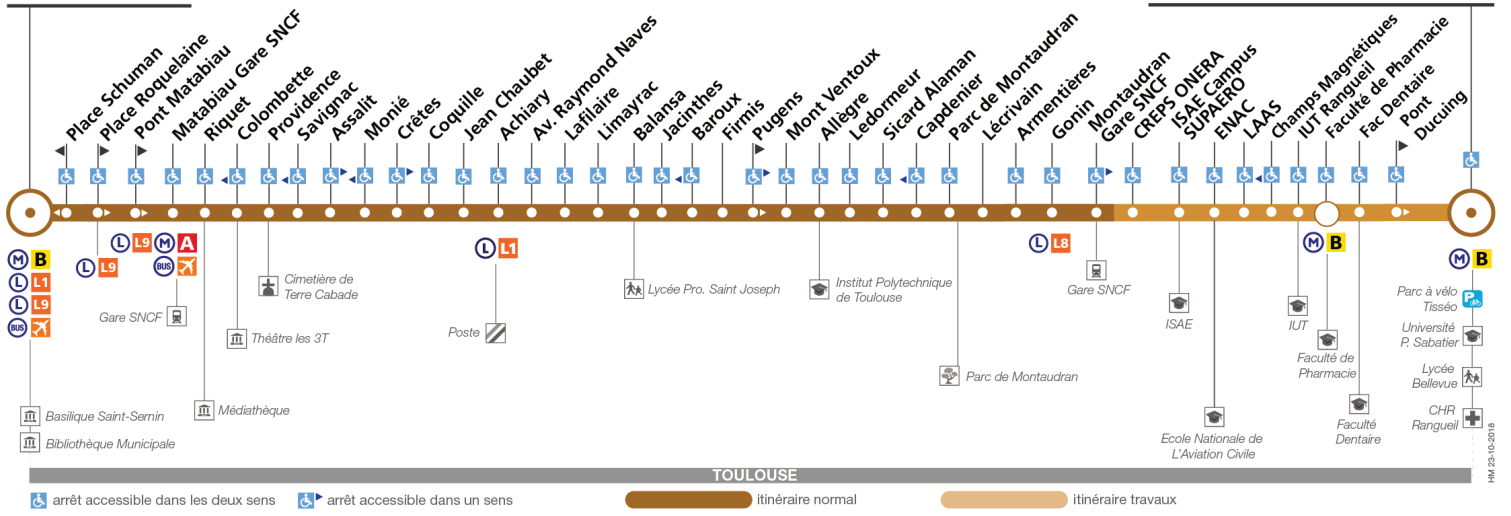

23

Direction Université Paul Sabatier

du 5 novembre 2018 au 30 juin 2019

Jeanne d'Arc

Université Paul Sabatier

Lundi à vendredi

Jeanne d'Arc	06:00	06:22	06:37	06:52	07:07	07:21	07:35	07:49	08:03	08:17	08:31	08:45	09:01	09:17	09:33	09:49	10:05	10:21	10:37	10:53	11:09	11:25	11:41	11:57
Assalit	06:10	06:32	06:47	07:03	07:20	07:34	07:48	08:02	08:17	08:33	08:47	09:00	09:14	09:30	09:46	10:02	10:18	10:34	10:50	11:06	11:22	11:38	11:54	12:10
Achiary	06:14	06:36	06:51	07:07	07:24	07:39	07:54	08:08	08:23	08:39	08:53	09:06	09:20	09:36	09:52	10:08	10:24	10:40	10:56	11:12	11:28	11:44	12:00	12:16
Baroux	06:18	06:40	06:55	07:11	07:28	07:45	08:00	08:14	08:27	08:43	08:57	09:10	09:24	09:40	09:56	10:12	10:28	10:44	11:01	11:17	11:33	11:49	12:05	12:21
Ledormeur	06:21	06:43	06:59	07:15	07:32	07:50	08:05	08:19	08:31	08:47	09:01	09:14	09:28	09:44	10:00	10:16	10:32	10:48	11:05	11:21	11:37	11:53	12:09	12:25
Gonin	06:26	06:48	07:05	07:21	07:38	07:56	08:11	08:25	08:37	08:53	09:07	09:19	09:33	09:49	10:05	10:21	10:37	10:53	11:10	11:26	11:42	11:58	12:14	12:30
Montaudran Gare SNCF	06:30	06:52	07:09	07:25	07:42	08:00	08:15	08:29	08:41	08:56	09:09	09:21	09:35	09:51	10:07	10:23	10:39	10:55	11:12	11:28	11:44	12:00	12:16	12:32
ENAC	06:37	06:59	07:16	07:32	07:49	08:07	08:22	08:36	08:48	09:03	09:14	09:26	09:40	09:56	10:12	10:28	10:44	11:00	11:17	11:33	11:49	12:05	12:21	12:37
IUT Rangueil	06:41	07:04	07:22	07:39	07:56	08:12	08:27	08:41	08:53	09:08	09:19	09:31	09:45	10:01	10:17	10:33	10:49	11:05	11:22	11:38	11:54	12:10	12:26	12:42
Université Paul Sabatier	06:45	07:08	07:28	07:45	08:03	08:17	08:32	08:46	08:58	09:13	09:24	09:35	09:49	10:05	10:21	10:37	10:53	11:09	11:26	11:42	11:58	12:14	12:31	12:47

Dimanche et jours fériés

Table with 15 columns (times) and 10 rows (destinations: Jeanne d'Arc, Assalit, Achiary, Baroux, Ledormeur, Gonin, Montaudran Gare SNCF, ENAC, IUT Ranguel, Université Paul Sabatier)