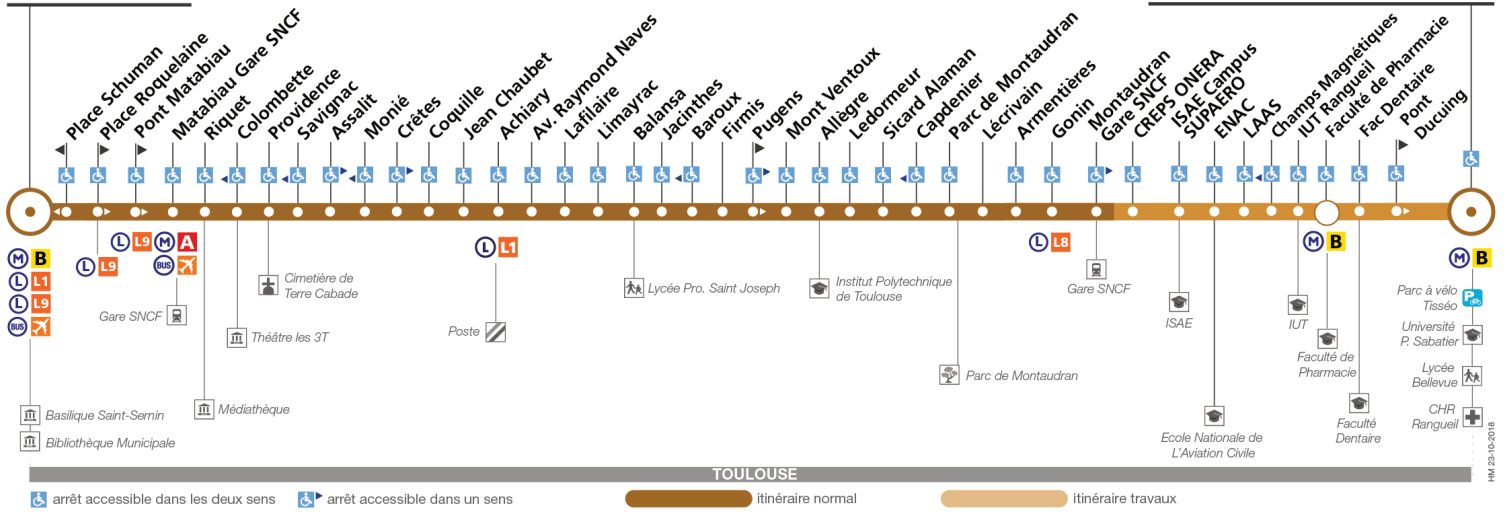

Lundi à vendredi en vacances scolaires

Table with 20 columns (times) and 10 rows (destinations: Jeanne d'Arc, Assalit, Achiary, Baroux, Ledormeur, Gonin, Montaudran Gare SNCF, ENAC, IUT Ranguel, Université Paul Sabatier)

Table with 20 columns (times) and 10 rows (destinations: Jeanne d'Arc, Assalit, Achiary, Baroux, Ledormeur, Gonin, Montaudran Gare SNCF, ENAC, IUT Ranguel, Université Paul Sabatier)

Horaires théoriques dépendant des conditions de circulation.

Pour connaître les horaires en temps réel, vous pouvez consulter notre site www.tisseo.fr ou notre application mobile.

23

Direction Jeanne d'Arc

du 5 novembre 2018
au 30 juin 2019

Jeanne d'Arc

Université Paul Sabatier

Dimanche et jours fériés

Université Paul Sabatier	07:00	07:50	08:40	09:31	10:23	11:15	12:07	12:59	14:00	15:00	16:00	17:00	18:00	19:00	19:50
IUT Rangueil	07:03	07:53	08:43	09:34	10:26	11:18	12:11	13:03	14:04	15:04	16:04	17:04	18:04	19:04	19:54
ENAC	07:07	07:57	08:47	09:38	10:30	11:22	12:15	13:07	14:08	15:08	16:08	17:08	18:08	19:08	19:58
Montaudran Gare SNCF	07:11	08:01	08:51	09:42	10:34	11:26	12:19	13:11	14:12	15:12	16:12	17:12	18:12	19:12	20:02
Gonin	07:12	08:02	08:52	09:43	10:35	11:27	12:20	13:12	14:13	15:13	16:13	17:13	18:13	19:13	20:03
Ledormeur	07:16	08:06	08:56	09:47	10:39	11:31	12:24	13:16	14:17	15:17	16:17	17:18	18:18	19:18	20:08
Baroux	07:19	08:09	08:59	09:50	10:42	11:34	12:27	13:19	14:20	15:20	16:20	17:21	18:21	19:21	20:11
Achiary	07:22	08:12	09:02	09:54	10:46	11:38	12:31	13:23	14:24	15:24	16:24	17:25	18:25	19:25	20:15
Assalit	07:27	08:17	09:07	10:00	10:52	11:44	12:37	13:28	14:29	15:29	16:29	17:30	18:30	19:30	20:20
Jeanne d'Arc	07:36	08:26	09:16	10:10	11:02	11:54	12:47	13:38	14:40	15:41	16:43	17:44	18:43	19:40	20:30