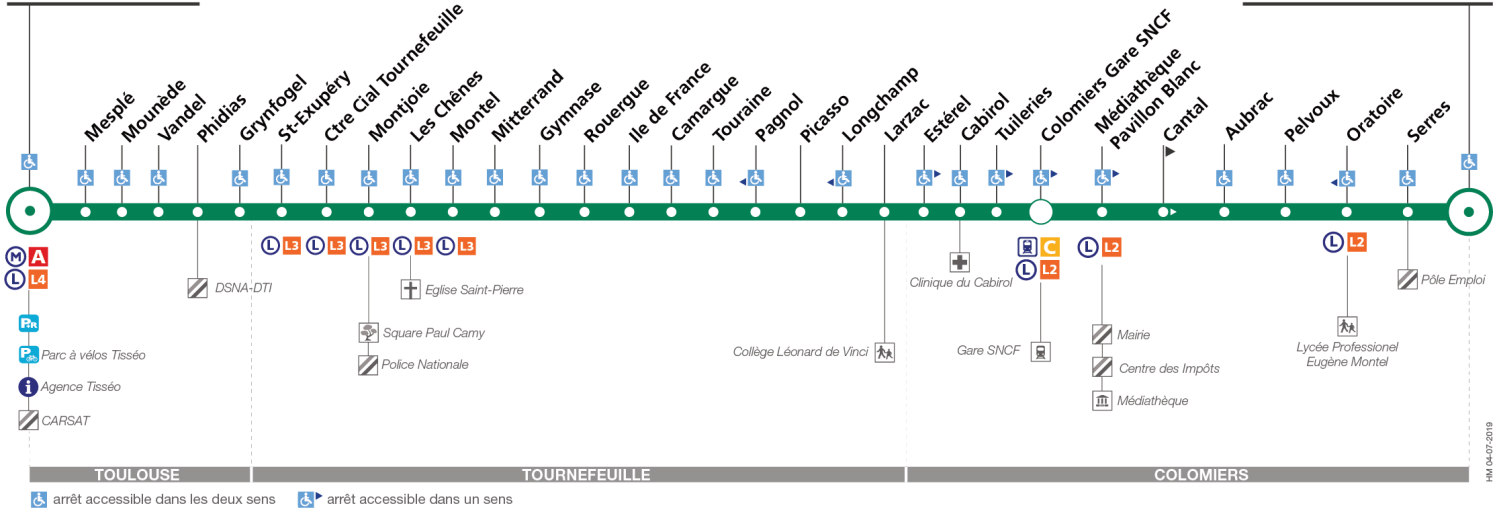

Horaires théoriques dépendant des conditions de circulation.
Pour connaître les horaires en temps réel, vous pouvez consulter notre site www.tisseo.fr ou notre application mobile.

21

Direction Basso Cambo

du 31 août 2020
au 4 juillet 2021

Basso Cambo

Colomiers Airbus

Lundi à vendredi

Colomiers Airbus	05:50	06:18	06:40	07:05	07:24	07:46	08:13	08:33	08:48	09:03	09:19	09:35	09:55	10:20	10:45	11:10	11:35	12:00	12:25	12:50	13:15	13:40	14:05	14:30
Colomiers Gare SNCF	05:56	06:25	06:48	07:13	07:32	07:54	08:21	08:41	08:56	09:11	09:27	09:43	10:03	10:28	10:53	11:18	11:44	12:10	12:34	12:59	13:23	13:48	14:13	14:38
Camarque	06:06	06:35	07:00	07:25	07:45	08:07	08:34	08:53	09:06	09:21	09:37	09:53	10:13	10:38	11:03	11:28	11:54	12:20	12:44	13:09	13:33	13:58	14:23	14:48
Grynfogel	06:19	06:48	07:14	07:40	08:01	08:24	08:51	09:07	09:19	09:33	09:49	10:05	10:25	10:50	11:15	11:40	12:06	12:33	12:57	13:21	13:45	14:10	14:35	15:01
Basso Cambo	06:25	06:54	07:22	07:48	08:09	08:32	08:59	09:14	09:26	09:39	09:55	10:11	10:31	10:56	11:21	11:46	12:13	12:40	13:04	13:28	13:52	14:17	14:42	15:08
Colomiers Airbus	14:55	15:20	15:42	15:56	16:10	16:25	16:43	17:01	17:19	17:37	17:53	18:09	18:26	18:42	18:58	19:28	20:05	20:50						
Colomiers Gare SNCF	15:03	15:29	15:54	16:08	16:23	16:40	16:58	17:17	17:38	17:55	18:08	18:24	18:38	18:52	19:06	19:35	20:12	20:56						
Camarque	15:13	15:39	16:06	16:20	16:35	16:52	17:11	17:29	17:50	18:06	18:19	18:35	18:48	19:02	19:16	19:44	20:21	21:04						
Grynfogel	15:26	15:52	16:21	16:35	16:49	17:06	17:27	17:45	18:05	18:20	18:33	18:48	19:00	19:14	19:28	19:56	20:32	21:15						
Basso Cambo	15:33	15:59	16:28	16:42	16:56	17:14	17:35	17:53	18:13	18:27	18:40	18:55	19:07	19:20	19:34	20:02	20:38	21:21						