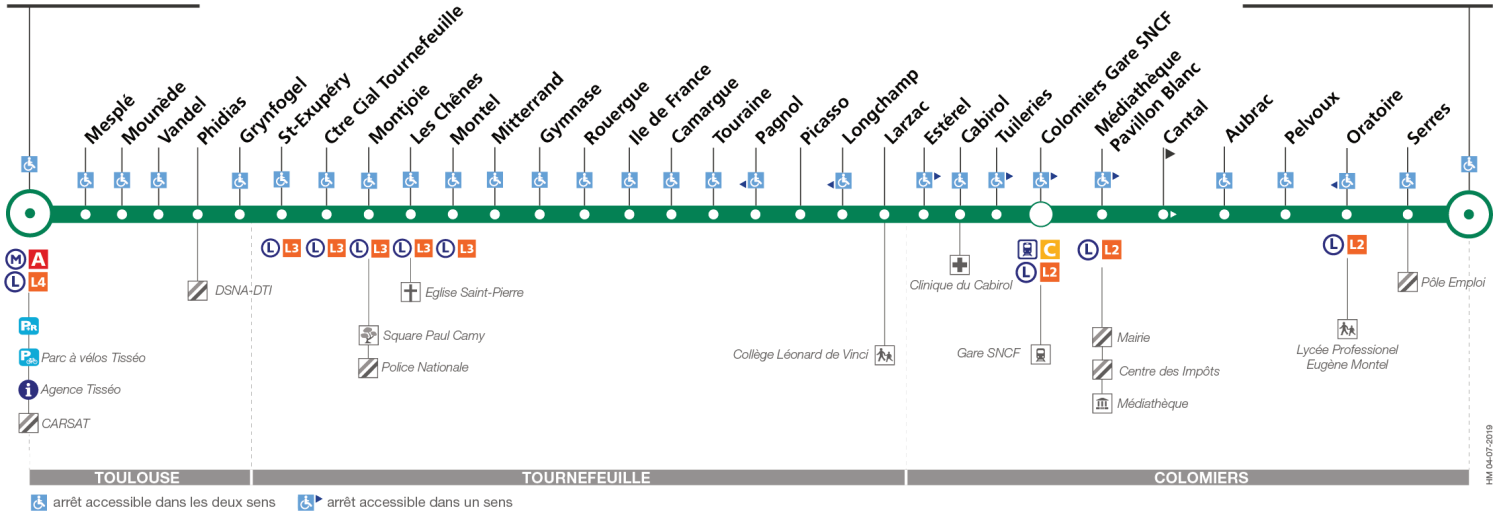

21

Direction Colomiers Airbus

du 31 août 2020
au 4 juillet 2021

Basso Cambo

Colomiers Airbus

Lundi à vendredi

Basso Cambo	05:52	06:21	06:48	07:11	07:27	07:42	07:57	08:12	08:30	08:49	09:12	09:35	10:00	10:25	10:50	11:15	11:40	12:05	12:30	12:55	13:20	13:45	14:10	14:35
Grynfogel	05:58	06:27	06:54	07:17	07:34	07:49	08:04	08:19	08:37	08:56	09:19	09:41	10:06	10:31	10:56	11:21	11:46	12:11	12:36	13:01	13:26	13:51	14:16	14:41
Camargue	06:09	06:38	07:07	07:34	07:51	08:06	08:21	08:36	08:52	09:08	09:31	09:53	10:17	10:42	11:07	11:32	11:58	12:23	12:48	13:12	13:37	14:02	14:27	14:52
Colomiers Gare SNCF	06:20	06:49	07:20	07:51	08:09	08:24	08:39	08:54	09:05	09:19	09:42	10:04	10:28	10:53	11:18	11:43	12:09	12:34	12:59	13:23	13:48	14:13	14:38	15:03
Colomiers Airbus	06:26	06:56	07:27	08:00	08:17	08:32	08:47	09:02	09:13	09:26	09:48	10:10	10:34	10:59	11:24	11:49	12:15	12:40	13:05	13:29	13:54	14:19	14:44	15:09
Basso Cambo	15:00	15:25	15:50	16:15	16:31	16:47	17:03	17:19	17:35	17:52	18:09	18:27	18:45	19:05	19:25	19:45	20:10	21:00						
Grynfogel	15:06	15:31	15:56	16:21	16:38	16:54	17:11	17:27	17:44	18:01	18:17	18:35	18:52	19:11	19:31	19:51	20:16	21:05						
Camargue	15:18	15:44	16:09	16:35	16:52	17:08	17:26	17:43	18:00	18:17	18:32	18:48	19:05	19:22	19:42	20:02	20:27	21:16						
Colomiers Gare SNCF	15:29	15:55	16:20	16:47	17:04	17:20	17:38	17:55	18:12	18:28	18:43	18:59	19:16	19:32	19:52	20:11	20:36	21:25						
Colomiers Airbus	15:35	16:01	16:26	16:53	17:10	17:26	17:44	18:01	18:18	18:34	18:49	19:05	19:22	19:38	19:58	20:17	20:41	21:30						