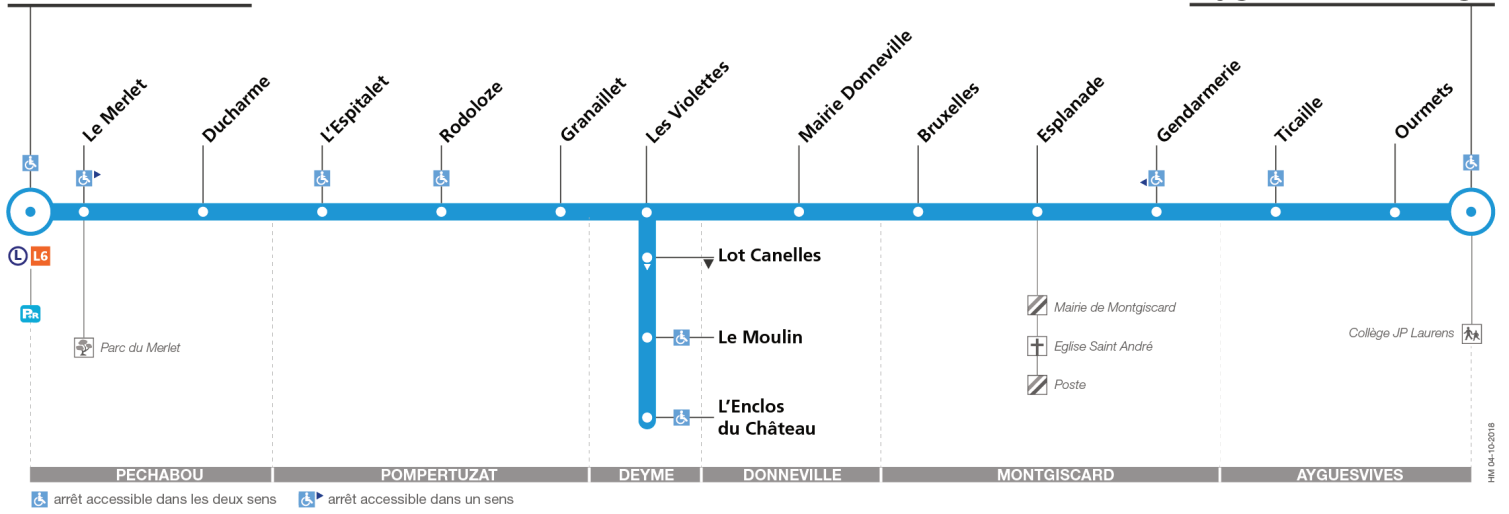

Horaires théoriques dépendant des conditions de circulation.
Pour connaître les horaires en temps réel, vous pouvez consulter notre site www.tisseo.fr ou notre application mobile.

205

Direction Castanet-Tolosan

du 19 novembre 2018
au 1 septembre 2019

Castanet-Tolosan

Aygués Collège

Lundi à vendredi

Aygués Collège	06:30	07:00	07:25	08:00	08:30	09:00	12:00	13:00	14:00	17:10	18:10
Esplanade	06:35	07:07	07:32	08:07	08:37	09:07	12:05	13:05	14:05	17:15	18:15
Mairie Donneville	06:38	07:12	07:37	08:12	08:42	09:12	12:08	13:08	14:08	17:18	18:18
Le Moulin	06:44	07:18	07:43	08:18	08:48	09:18	12:14	13:14	14:14	17:24	18:24
Ducharme	06:51	07:26	07:51	08:26	08:56	09:26	12:21	13:21	14:21	17:31	18:31
Castanet-Tolosan	06:53	07:29	07:54	08:29	08:59	09:29	12:23	13:23	14:23	17:33	18:33

Lundi à vendredi en vacances scolaires

Aygués Collège	06:30	07:00	07:25	08:00	08:30	09:00	12:00	13:00	14:00	17:00	18:00
Esplanade	06:35	07:05	07:30	08:05	08:35	09:05	12:05	13:05	14:05	17:05	18:05
Mairie Donneville	06:38	07:08	07:33	08:08	08:38	09:08	12:08	13:08	14:08	17:08	18:08
Le Moulin	06:44	07:14	07:39	08:14	08:44	09:14	12:14	13:14	14:14	17:14	18:14
Ducharme	06:51	07:21	07:46	08:21	08:51	09:21	12:21	13:21	14:21	17:21	18:21
Castanet-Tolosan	06:53	07:23	07:48	08:23	08:53	09:23	12:23	13:23	14:23	17:23	18:23

Lundi à vendredi du 8 juillet au 1er septembre

Aygués Collège	06:30	07:00	07:25	08:00	08:30	09:00	12:00	13:00	14:00	17:00	18:00
Esplanade	06:35	07:05	07:30	08:05	08:35	09:05	12:05	13:05	14:05	17:05	18:05
Mairie Donneville	06:38	07:08	07:33	08:08	08:38	09:08	12:08	13:08	14:08	17:08	18:08
Le Moulin	06:44	07:14	07:39	08:14	08:44	09:14	12:14	13:14	14:14	17:14	18:14
Ducharme	06:51	07:21	07:46	08:21	08:51	09:21	12:21	13:21	14:21	17:21	18:21
Castanet-Tolosan	06:53	07:23	07:48	08:23	08:53	09:23	12:23	13:23	14:23	17:23	18:23