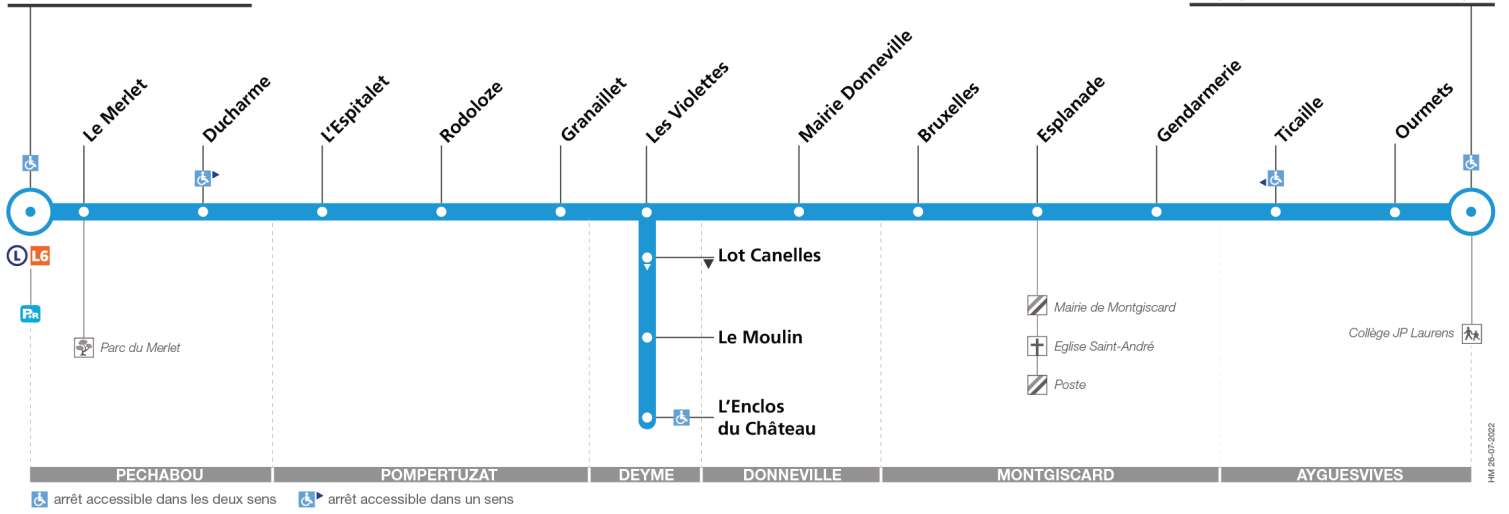

Attention, certains départs de cette ligne peuvent être réalisés avec des minibus

205

Direction Castanet-Tolosan

du 4 septembre 2023
au 1 septembre 2024

Castanet-Tolosan

Ayguésives Collège

Lundi à vendredi

| | | | | | | | | | | | |
|--------------------|-------|-------|-------|-------|-------|-------|-------|-------|-------|-------|-------|
| Ayguésives Collège | 06:25 | 06:55 | 07:25 | 08:00 | 08:30 | 09:05 | 12:00 | 13:00 | 14:00 | 17:15 | 18:15 |
| Esplanade | 06:30 | 07:02 | 07:32 | 08:07 | 08:37 | 09:12 | 12:05 | 13:05 | 14:05 | 17:20 | 18:20 |
| Mairie Donneville | 06:33 | 07:07 | 07:37 | 08:12 | 08:42 | 09:17 | 12:08 | 13:08 | 14:08 | 17:23 | 18:23 |
| Le Moulin | 06:39 | 07:13 | 07:43 | 08:18 | 08:48 | 09:23 | 12:14 | 13:14 | 14:14 | 17:29 | 18:29 |
| Ducharme | 06:45 | 07:21 | 07:51 | 08:26 | 08:56 | 09:31 | 12:20 | 13:20 | 14:20 | 17:35 | 18:35 |
| Castanet-Tolosan | 06:48 | 07:24 | 07:54 | 08:29 | 08:59 | 09:34 | 12:23 | 13:23 | 14:23 | 17:38 | 18:38 |

Lundi à vendredi en vacances scolaires

| | | | | | | | | | | | |
|--------------------|-------|-------|-------|-------|-------|-------|-------|-------|-------|-------|-------|
| Ayguésives Collège | 06:25 | 06:55 | 07:25 | 08:00 | 08:30 | 09:05 | 12:00 | 13:00 | 14:00 | 17:15 | 18:15 |
| Esplanade | 06:30 | 07:00 | 07:30 | 08:05 | 08:35 | 09:10 | 12:05 | 13:05 | 14:05 | 17:20 | 18:20 |
| Mairie Donneville | 06:33 | 07:03 | 07:33 | 08:08 | 08:38 | 09:13 | 12:08 | 13:08 | 14:08 | 17:23 | 18:23 |
| Le Moulin | 06:39 | 07:09 | 07:39 | 08:14 | 08:44 | 09:19 | 12:14 | 13:14 | 14:14 | 17:29 | 18:29 |
| Ducharme | 06:45 | 07:15 | 07:45 | 08:20 | 08:50 | 09:25 | 12:20 | 13:20 | 14:20 | 17:35 | 18:35 |
| Castanet-Tolosan | 06:48 | 07:18 | 07:48 | 08:23 | 08:53 | 09:28 | 12:23 | 13:23 | 14:23 | 17:38 | 18:38 |