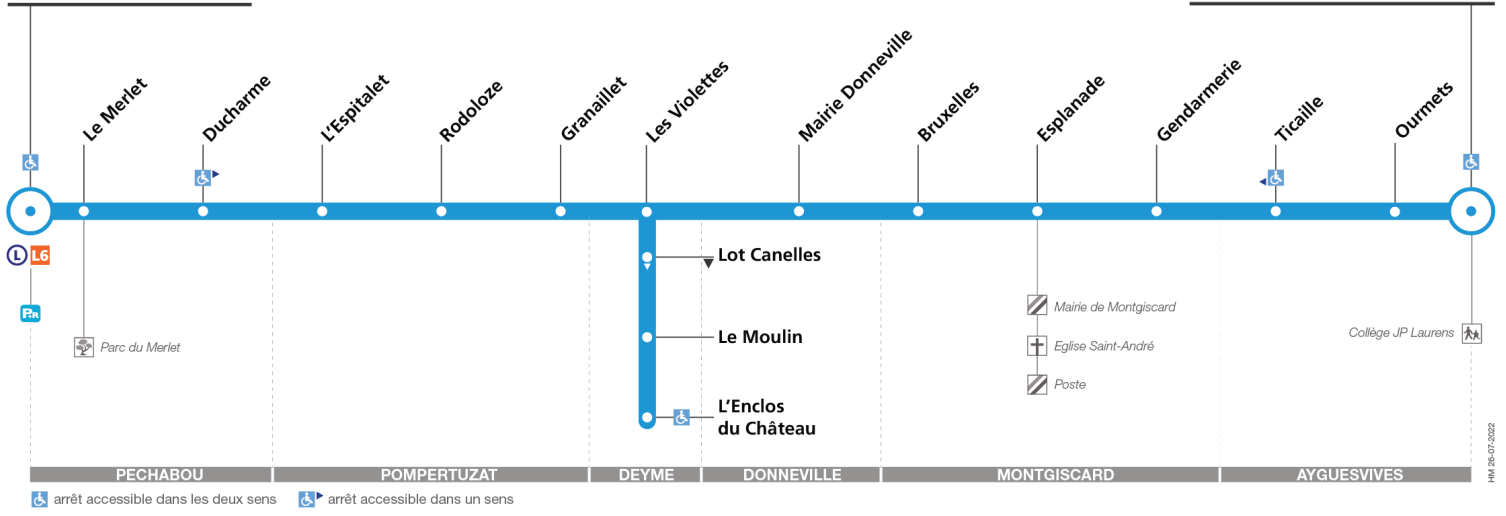

205

Direction Ayguesvives Collège

du 4 septembre 2023
au 1 septembre 2024

Castanet-Tolosan

Ayguesvives Collège

Lundi à vendredi

| | | | | | | | | | | | |
|---------------------|-------|-------|-------|-------|-------|-------|-------|-------|-------|-------|-------|
| Castanet-Tolosan | 07:55 | 12:30 | 13:30 | 15:00 | 16:00 | 17:00 | 17:40 | 18:05 | 18:40 | 19:20 | 20:10 |
| Ducharme | 07:57 | 12:32 | 13:32 | 15:02 | 16:02 | 17:02 | 17:42 | 18:07 | 18:42 | 19:22 | 20:12 |
| Le Moulin | 08:05 | 12:38 | 13:38 | 15:08 | 16:08 | 17:10 | 17:50 | 18:15 | 18:50 | 19:28 | 20:18 |
| Mairie Donneville | 08:11 | 12:44 | 13:44 | 15:14 | 16:14 | 17:16 | 17:56 | 18:21 | 18:56 | 19:34 | 20:24 |
| Esplanade | 08:16 | 12:48 | 13:48 | 15:18 | 16:18 | 17:21 | 18:01 | 18:26 | 19:01 | 19:38 | 20:28 |
| Ayguesvives Collège | 08:24 | 12:55 | 13:55 | 15:25 | 16:25 | 17:29 | 18:09 | 18:34 | 19:09 | 19:45 | 20:35 |

Lundi à vendredi en vacances scolaires

| | | | | | | | | | | | |
|---------------------|-------|-------|-------|-------|-------|-------|-------|-------|-------|-------|-------|
| Castanet-Tolosan | 07:55 | 12:30 | 13:30 | 15:00 | 16:00 | 17:00 | 17:40 | 18:05 | 18:40 | 19:20 | 20:10 |
| Ducharme | 07:57 | 12:32 | 13:32 | 15:02 | 16:02 | 17:02 | 17:42 | 18:07 | 18:42 | 19:22 | 20:12 |
| Le Moulin | 08:03 | 12:38 | 13:38 | 15:08 | 16:08 | 17:08 | 17:48 | 18:13 | 18:48 | 19:28 | 20:18 |
| Mairie Donneville | 08:09 | 12:44 | 13:44 | 15:14 | 16:14 | 17:14 | 17:54 | 18:19 | 18:54 | 19:34 | 20:24 |
| Esplanade | 08:13 | 12:48 | 13:48 | 15:18 | 16:18 | 17:18 | 17:58 | 18:23 | 18:58 | 19:38 | 20:28 |
| Ayguesvives Collège | 08:20 | 12:55 | 13:55 | 15:25 | 16:25 | 17:25 | 18:05 | 18:30 | 19:05 | 19:45 | 20:35 |