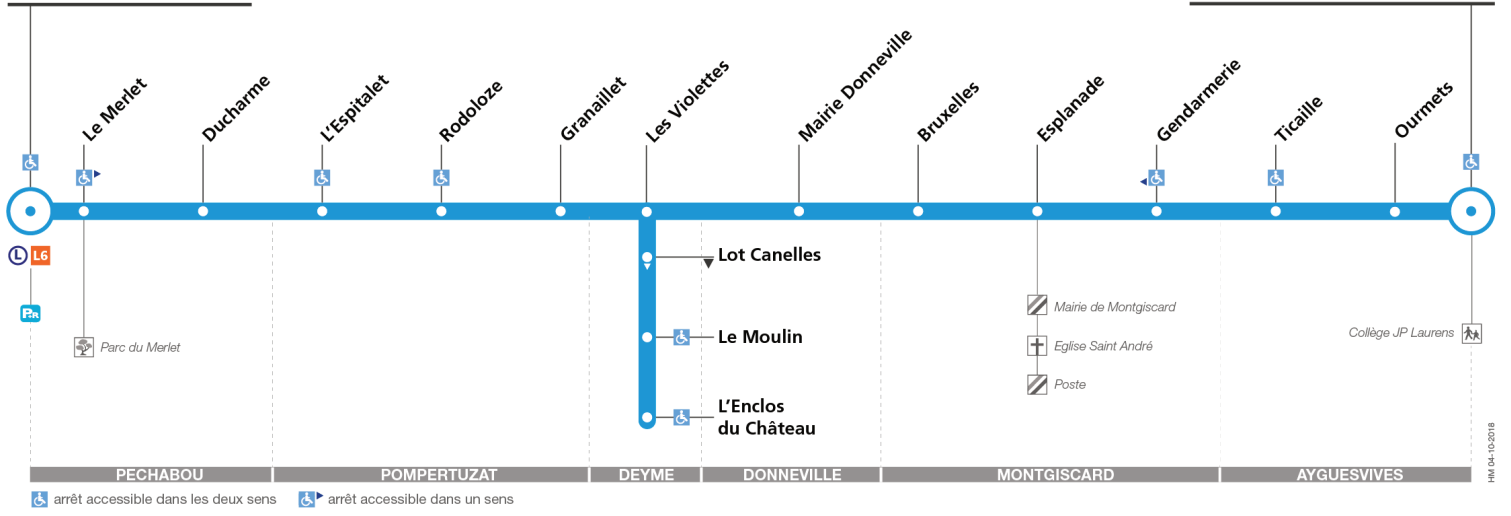

205

Direction Ayguesvives Collège

Bus accessibles

Bus climatisés

du 19 novembre 2018
au 1 septembre 2019

Castanet-Tolosan

Ayguesvives Collège

arrêt accessible dans les deux sens arrêt accessible dans un sens

Lundi à vendredi

Castanet-Tolosan	07:55	12:30	13:30	15:00	16:00	17:00	17:40	18:00	18:35	19:20	20:10
Ducharme	07:57	12:32	13:32	15:02	16:02	17:02	17:42	18:02	18:37	19:22	20:12
Le Moulin	08:05	12:38	13:38	15:08	16:08	17:10	17:50	18:10	18:45	19:28	20:18
Mairie Donneville	08:11	12:44	13:44	15:14	16:14	17:16	17:56	18:16	18:51	19:34	20:24
Esplanade	08:16	12:48	13:48	15:18	16:18	17:21	18:01	18:21	18:56	19:38	20:28
Ayguesvives Collège	08:24	12:55	13:55	15:25	16:25	17:29	18:09	18:29	19:04	19:45	20:35

Lundi à vendredi en vacances scolaires

Castanet-Tolosan	07:55	12:30	13:30	15:00	16:00	17:00	17:30	18:00	18:30	19:20	20:10
Ducharme	07:57	12:32	13:32	15:02	16:02	17:02	17:32	18:02	18:32	19:22	20:12
Le Moulin	08:03	12:38	13:38	15:08	16:08	17:08	17:38	18:08	18:38	19:28	20:18
Mairie Donneville	08:09	12:44	13:44	15:14	16:14	17:14	17:44	18:14	18:44	19:34	20:24
Esplanade	08:13	12:48	13:48	15:18	16:18	17:18	17:48	18:18	18:48	19:38	20:28
Ayguesvives Collège	08:20	12:55	13:55	15:25	16:25	17:25	17:55	18:25	18:55	19:45	20:35

Lundi à vendredi du 8 juillet au 1er septembre

Castanet-Tolosan	07:55	12:30	13:30	15:00	16:00	17:00	17:30	18:00	18:30	19:20	20:10
Ducharme	07:57	12:32	13:32	15:02	16:02	17:02	17:32	18:02	18:32	19:22	20:12
Le Moulin	08:03	12:38	13:38	15:08	16:08	17:08	17:38	18:08	18:38	19:28	20:18
Mairie Donneville	08:09	12:44	13:44	15:14	16:14	17:14	17:44	18:14	18:44	19:34	20:24
Esplanade	08:13	12:48	13:48	15:18	16:18	17:18	17:48	18:18	18:48	19:38	20:28
Ayguesvives Collège	08:20	12:55	13:55	15:25	16:25	17:25	17:55	18:25	18:55	19:45	20:35