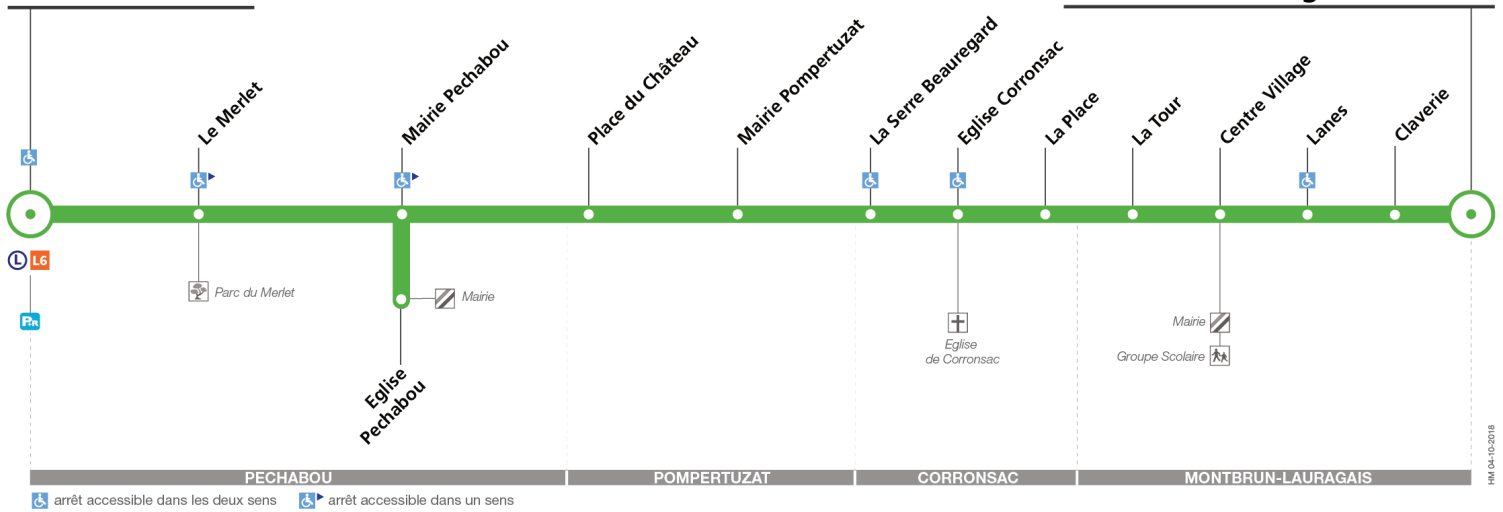

202

Direction Montbrun-Lauragais Roumieu

du 5 novembre 2018
au 1 septembre 2019

Castanet-Tolosan

Montbrun-Lauragais Roumieu

Lundi à vendredi

Castanet-Tolosan	11:45	14:00	15:00	16:00	17:00	17:30	18:00	18:30	19:00
Eglise Pechabou	11:49	14:04	15:04	16:03	17:03	17:33	18:03	18:33	19:03
Mairie Pompertuzat	11:55	14:10	15:10	16:10	17:10	17:40	18:10	18:40	19:10
Eglise Corronsac	11:58	14:13	15:13	16:14	17:14	17:44	18:14	18:44	19:14
La Tour	12:01	14:16	15:16	16:18	17:18	17:48	18:18	18:48	19:18
Montbrun Lauragais Roumieu	12:06	14:21	15:21	16:24	17:24	17:54	18:24	18:54	19:24

Lundi à vendredi en vacances scolaires

Castanet-Tolosan	11:45	14:00	15:00	16:00	17:00	17:30	18:00	18:30	19:00
Eglise Pechabou	11:49	14:04	15:04	16:04	17:04	17:34	18:04	18:34	19:04
Mairie Pompertuzat	11:55	14:10	15:10	16:10	17:10	17:40	18:10	18:40	19:10
Eglise Corronsac	11:58	14:13	15:13	16:13	17:13	17:43	18:13	18:43	19:13
La Tour	12:01	14:16	15:16	16:16	17:16	17:46	18:16	18:46	19:16
Montbrun Lauragais Roumieu	12:06	14:21	15:21	16:21	17:21	17:51	18:21	18:51	19:21

Lundi à vendredi du 8 juillet au 1er septembre

Castanet-Tolosan	11:45	14:00	15:00	16:00	17:00	17:30	18:00	18:30	19:00
Eglise Pechabou	11:49	14:04	15:04	16:04	17:04	17:34	18:04	18:34	19:04
Mairie Pompertuzat	11:55	14:10	15:10	16:10	17:10	17:40	18:10	18:40	19:10
Eglise Corronsac	11:58	14:13	15:13	16:13	17:13	17:43	18:13	18:43	19:13
La Tour	12:01	14:16	15:16	16:16	17:16	17:46	18:16	18:46	19:16
Montbrun Lauragais Roumieu	12:06	14:21	15:21	16:21	17:21	17:51	18:21	18:51	19:21