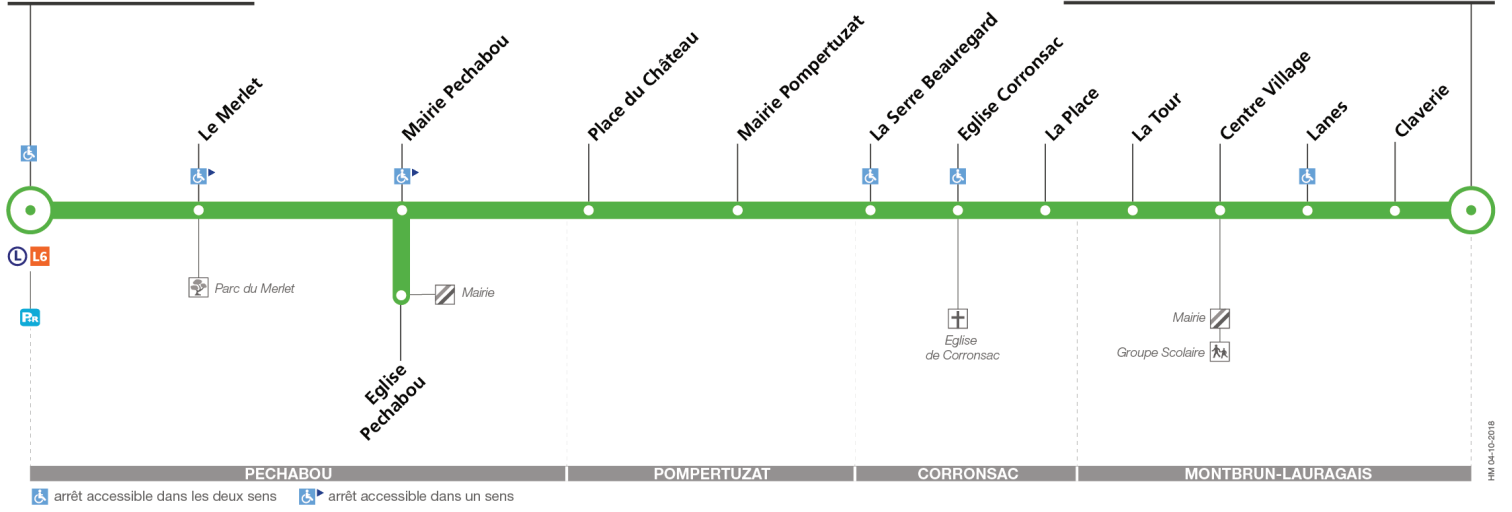

Horaires théoriques dépendant des conditions de circulation.
Pour connaître les horaires en temps réel, vous pouvez consulter notre site www.tisseo.fr ou notre application mobile.

202

Direction Castanet-Tolosan

du 5 novembre 2018
au 1 septembre 2019

Castanet-Tolosan

Montbrun-Lauragais Roumieu

Lundi à vendredi

	06:25	07:00	07:40	08:00	09:00	12:15	17:00	18:00
Montbrun Lauragais Roumieu	06:30	07:05	07:46	08:06	09:06	12:20	17:06	18:06
La Tour	06:32	07:07	07:50	08:10	09:10	12:22	17:10	18:10
Eglise Corronsac	06:36	07:11	07:55	08:15	09:15	12:26	17:15	18:15
Mairie Pompertuzat	06:43	07:18	08:02	08:22	09:22	12:33	17:22	18:22
Eglise Pechabou	06:46	07:21	08:05	08:25	09:25	12:36	17:25	18:25
Castanet-Tolosan								

Lundi à vendredi en vacances scolaires

	06:25	07:00	07:40	08:00	09:00	12:15	17:00	18:00
Montbrun Lauragais Roumieu	06:30	07:05	07:45	08:05	09:05	12:20	17:05	18:05
La Tour	06:32	07:07	07:47	08:07	09:07	12:22	17:07	18:07
Eglise Corronsac	06:36	07:11	07:51	08:11	09:11	12:26	17:11	18:11
Mairie Pompertuzat	06:42	07:17	07:57	08:17	09:17	12:32	17:17	18:17
Eglise Pechabou	06:45	07:20	08:00	08:20	09:20	12:35	17:20	18:20
Castanet-Tolosan								

Lundi à vendredi du 8 juillet au 1er septembre

	06:25	07:00	07:40	08:00	09:00	12:15	17:00	18:00
Montbrun Lauragais Roumieu	06:30	07:05	07:45	08:05	09:05	12:20	17:05	18:05
La Tour	06:32	07:07	07:47	08:07	09:07	12:22	17:07	18:07
Eglise Corronsac	06:36	07:11	07:51	08:11	09:11	12:26	17:11	18:11
Mairie Pompertuzat	06:42	07:17	07:57	08:17	09:17	12:32	17:17	18:17
Eglise Pechabou	06:45	07:20	08:00	08:20	09:20	12:35	17:20	18:20
Castanet-Tolosan								