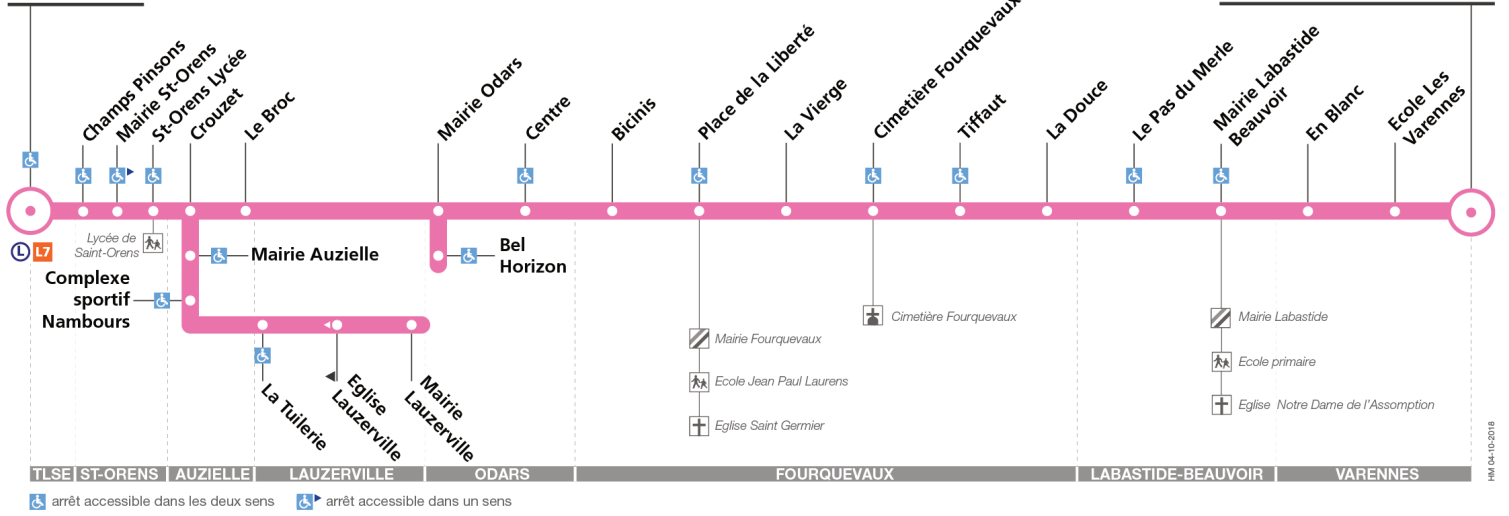

201

Direction Varennes En Clavié

du 19 novembre 2018
au 1 septembre 2019

Malepère

Varennes En Clavié

Lundi à vendredi

Malepère	08:05	12:00	12:30	15:15	16:00	17:00	17:25	18:00	18:30	19:00	20:00
Mairie St-Orens	08:10	12:05	12:35	15:20	16:05	17:07	17:32	18:07	18:37	19:05	20:05
St-Orens Lycée	08:13	12:08	12:38	15:23	16:08	17:11	17:36	18:11	18:41	19:08	20:08
Mairie Auzielle	08:16	12:11	12:41	15:26	16:11	17:15	17:40	18:15	18:45	19:11	20:11
Mairie Lauzerville	08:20	12:15	12:45	15:30	16:15	17:19	17:44	18:19	18:49	19:15	20:15
Mairie Auzielle	08:24	12:19	12:49	15:34	16:19	17:23	17:48	18:23	18:53	19:19	20:19
Le Broc	08:27	12:22	12:52	15:37	16:22	17:26	17:51	18:26	18:56	19:22	20:22
Mairie Odars	08:29	12:24	12:54	15:39	16:24	17:28	17:53	18:28	18:58	19:24	20:24
Bel Horizon	08:30	12:25	12:55	15:40	16:25	17:29	17:54	18:29	18:59	19:25	20:25
Mairie Odars	08:31	12:26	12:56	15:41	16:26	17:30	17:55	18:30	19:00	19:26	20:26
La Vierge	08:35	12:30	13:00	15:45	16:30	17:34	17:59	18:34	19:04	19:30	20:30
Mairie Labastide Beauvoir	08:43	12:38	13:08	15:53	16:38	17:42	18:07	18:42	19:12	19:38	20:38
Varennes En Clavié	08:47	12:42	13:12	15:57	16:42	17:46	18:11	18:46	19:16	19:42	20:42

Lundi à vendredi en vacances scolaires

Malepère	08:05	12:00	12:30	15:15	16:00	17:00	17:25	18:00	18:30	19:00	20:00
Mairie St-Orens	08:10	12:05	12:35	15:20	16:05	17:05	17:30	18:05	18:35	19:05	20:05
St-Orens Lycée	08:13	12:08	12:38	15:23	16:08	17:08	17:33	18:08	18:38	19:08	20:08
Mairie Auzielle	08:16	12:11	12:41	15:26	16:11	17:11	17:36	18:11	18:41	19:11	20:11
Mairie Lauzerville	08:20	12:15	12:45	15:30	16:15	17:15	17:40	18:15	18:45	19:15	20:15
Mairie Auzielle	08:24	12:19	12:49	15:34	16:19	17:19	17:44	18:19	18:49	19:19	20:19
Le Broc	08:27	12:22	12:52	15:37	16:22	17:22	17:47	18:22	18:52	19:22	20:22
Mairie Odars	08:29	12:24	12:54	15:39	16:24	17:24	17:49	18:24	18:54	19:24	20:24
Bel Horizon	08:30	12:25	12:55	15:40	16:25	17:25	17:50	18:25	18:55	19:25	20:25
Mairie Odars	08:31	12:26	12:56	15:41	16:26	17:26	17:51	18:26	18:56	19:26	20:26
La Vierge	08:35	12:30	13:00	15:45	16:30	17:30	17:55	18:30	19:00	19:30	20:30
Mairie Labastide Beauvoir	08:43	12:38	13:08	15:53	16:38	17:38	18:03	18:38	19:08	19:38	20:38
Varennes En Clavié	08:47	12:42	13:12	15:57	16:42	17:42	18:07	18:42	19:12	19:42	20:42

Lundi à vendredi du 8 juillet au 1er septembre