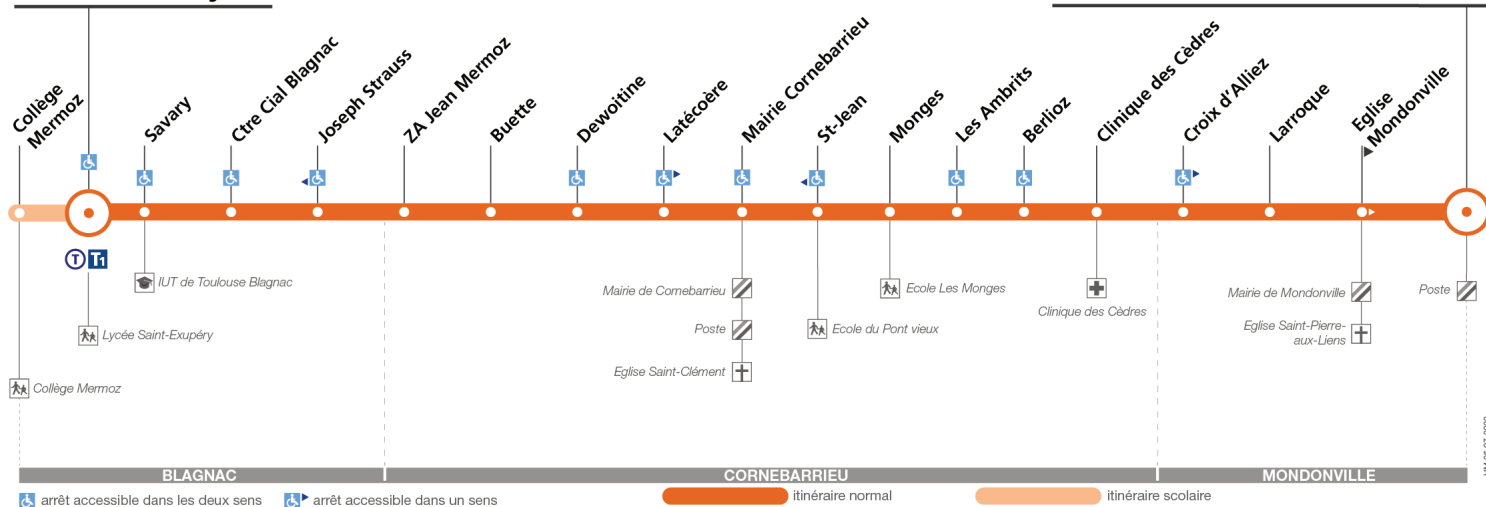

17

Direction Andromède - Lycée

du 23 janvier 2023
au 7 juillet 2023

Andromède-Lycée

Mondonville Parc de la Tuilerie

Lundi à vendredi

	06:45	07:00	07:10	07:23	07:45	08:15	08:30	08:50	16:05	16:25	16:50	17:10	17:25	17:50	18:05	18:30	18:50
Mondonville Parc de la Tuilerie																	
Larroque	06:47	07:02	07:12	07:25	07:47	08:17	08:32	08:52	16:07	16:27	16:52	17:12	17:27	17:52	18:07	18:32	18:52
Clinique des Cèdres	06:50	07:05	07:15	07:28	07:50	08:20	08:35	08:55	16:10	16:30	16:55	17:15	17:30	17:55	18:10	18:35	18:55
Les Ambrits	06:53	07:08	07:18	07:31	07:53	08:23	08:38	08:58	16:12	16:32	16:57	17:17	17:32	17:57	18:12	18:37	18:57
Mairie Cornebarrieu	07:00	07:15	07:26	07:39	08:00	08:30	08:45	09:04	16:17	16:37	17:02	17:22	17:37	18:02	18:17	18:42	19:02
Latécoère	07:03	07:18	07:29	07:42	08:03	08:33	08:48	09:06	16:19	16:39	17:04	17:24	17:39	18:04	18:19	18:44	19:04
Joseph Strauss	07:10	07:25	07:36	07:49	08:10	08:40	08:55	09:12	16:25	16:45	17:10	17:30	17:45	18:10	18:25	18:50	19:10
Andromède-Lycée	07:14	07:32	07:43	07:56	08:14	08:44	08:59	09:16	16:29	16:49	17:14	17:34	17:49	18:14	18:29	18:54	19:14
Collège Mermoz		07:38															

Pour connaître les horaires en temps réel, vous pouvez consulter notre site www.tisseo.fr ou notre application mobile.

Attention, la ligne 17 ne circule pas pendant les vacances scolaires