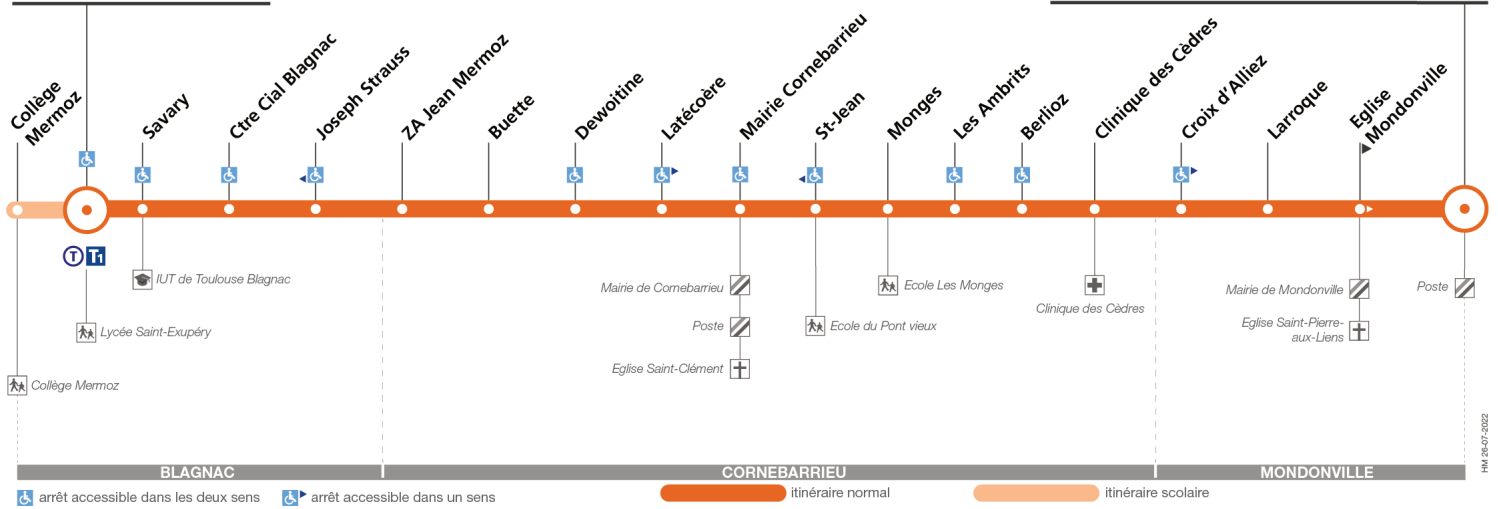

17

Direction Mondonville Parc de la Tuilerie

du 23 janvier 2023
au 7 juillet 2023

Andromède-Lycée

Mondonville Parc de la Tuilerie

Lundi à vendredi

	-		-		-		-		-		m		m		-		e		m		-		-		-		
Collège Mermoz	-	-	-	-	-	-	-	-	-	-	12:25	13:25	-	-	-	-	17:00	-	-	-	-	-	-	-	-	-	-
Andromède-Lycée	06:40	06:55	07:15	07:45	08:00	08:20	08:45	09:00	12:30	13:30	15:35	15:50	16:15	16:45	17:05	17:05	17:20	17:45	17:55	18:15	18:45	-	-	-	-	-	-
Joseph Strauss	06:44	06:59	07:19	07:49	08:04	08:24	08:49	09:04	12:35	13:35	15:39	15:54	16:20	16:51	17:11	17:11	17:26	17:51	18:01	18:21	18:49	-	-	-	-	-	-
Latécoère	06:50	07:05	07:25	07:55	08:10	08:30	08:55	09:10	12:42	13:42	15:45	16:00	16:27	16:59	17:21	17:21	17:36	18:01	18:11	18:31	18:55	-	-	-	-	-	-
Mairie Cornebarrieu	06:52	07:07	07:27	07:57	08:12	08:32	08:57	09:12	12:44	13:44	15:47	16:02	16:29	17:01	17:23	17:23	17:38	18:03	18:13	18:32	18:57	-	-	-	-	-	-
Les Ambrits	06:56	07:11	07:31	08:01	08:18	08:36	09:01	09:16	12:49	13:49	15:51	16:07	16:34	17:07	17:30	17:30	17:45	18:10	18:20	18:36	19:01	-	-	-	-	-	-
Clinique des Cèdres	07:00	07:15	07:35	08:05	08:23	08:40	09:05	09:20	12:53	13:53	15:55	16:12	16:39	17:12	17:36	17:36	17:51	18:16	18:26	18:40	19:05	-	-	-	-	-	-
Larroque	07:03	07:18	07:38	08:08	08:26	08:43	09:08	09:23	12:56	13:56	15:58	16:15	16:42	17:16	17:40	17:40	17:55	18:20	18:30	18:42	19:08	-	-	-	-	-	-
Mondonville Parc de la Tuilerie	07:07	07:22	07:42	08:12	08:30	08:47	09:12	09:27	13:01	14:01	16:02	16:20	16:47	17:22	17:46	17:46	18:01	18:26	18:36	18:46	19:12	-	-	-	-	-	-

Notes: e Sauf le mercredi, m Uniquement le mercredi

Attention, la ligne 17 ne circule pas pendant les vacances scolaires