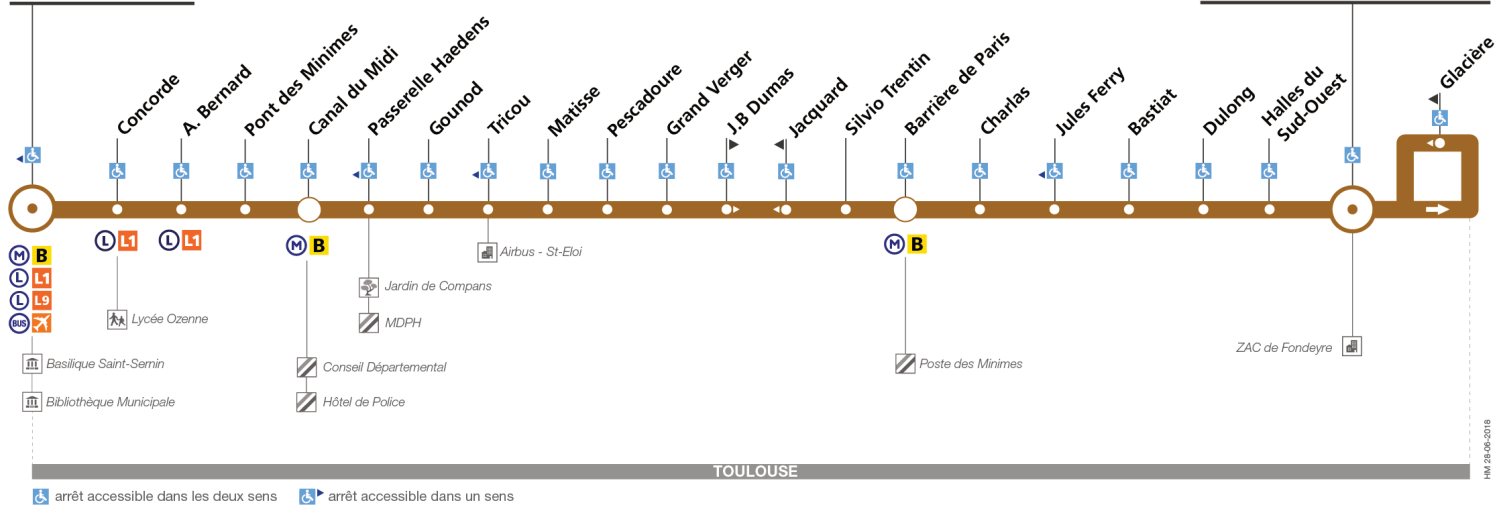

Horaires théoriques dépendant des conditions de circulation.
Pour connaître les horaires en temps réel, vous pouvez consulter notre site www.tisseo.fr ou notre application mobile.

15

Direction Jeanne d'Arc

du 3 septembre 2018
au 30 juin 2019

Jeanne d'Arc

Etats-Unis Fondeyre

Lundi à vendredi

Etats-Unis Fondeyre	06:00	06:30	06:51	07:11	07:26	07:45	08:05	08:25	08:45	09:05	09:25	09:46	10:07	10:32	10:57	11:22	11:46	12:12	12:37	13:02	13:22	13:47	14:12	14:37
Barrière de Paris	06:04	06:34	06:55	07:16	07:33	07:52	08:12	08:32	08:52	09:11	09:31	09:52	10:13	10:38	11:03	11:28	11:52	12:18	12:42	13:07	13:27	13:53	14:18	14:43
Tricou	06:08	06:39	07:00	07:22	07:39	07:59	08:19	08:39	08:59	09:17	09:37	09:58	10:19	10:44	11:09	11:34	11:58	12:24	12:48	13:13	13:33	14:00	14:25	14:50
Pont des Minimes	06:12	06:44	07:06	07:28	07:45	08:06	08:26	08:46	09:06	09:23	09:43	10:04	10:25	10:50	11:15	11:40	12:04	12:30	12:53	13:18	13:38	14:05	14:30	14:55
Jeanne d'Arc	06:16	06:48	07:10	07:32	07:53	08:14	08:34	08:54	09:14	09:31	09:51	10:12	10:32	10:56	11:21	11:46	12:10	12:36	12:59	13:24	13:44	14:11	14:36	15:01
Etats-Unis Fondeyre	15:02	15:27	15:52	16:17	16:42	17:03	17:24	17:45	18:05	18:25	18:45	19:05	19:28	19:58	20:30									
Barrière de Paris	15:08	15:33	15:58	16:23	16:49	17:10	17:31	17:51	18:11	18:31	18:50	19:10	19:33	20:03	20:34									
Tricou	15:15	15:40	16:05	16:30	16:56	17:17	17:38	17:58	18:18	18:38	18:57	19:15	19:38	20:08	20:39									
Pont des Minimes	15:20	15:46	16:11	16:36	17:02	17:24	17:45	18:05	18:24	18:44	19:03	19:21	19:43	20:13	20:43									
Jeanne d'Arc	15:26	15:52	16:17	16:43	17:09	17:31	17:51	18:11	18:30	18:50	19:09	19:27	19:48	20:18	20:48									