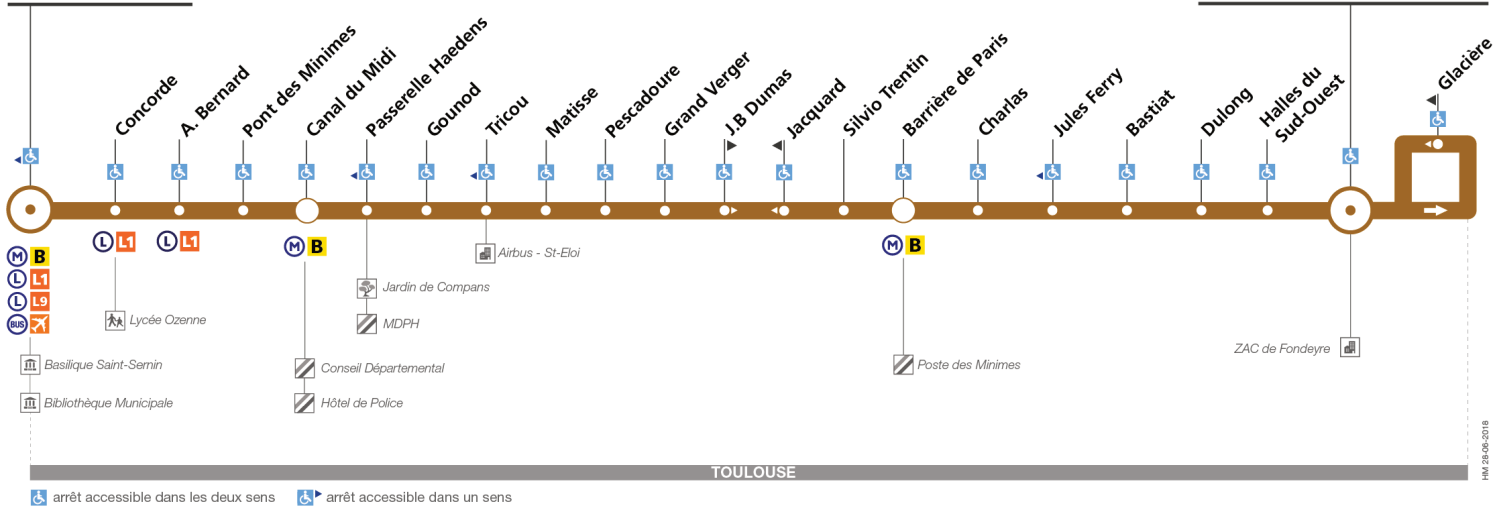

15

Direction Etats-Unis Fondeyre

du 3 septembre 2018
au 30 juin 2019

Jeanne d'Arc

Etats-Unis Fondeyre

Lundi à vendredi

Jeanne d'Arc	06:25	06:47	07:09	07:27	07:45	08:05	08:25	08:47	09:10	09:34	09:59	10:23	10:48	11:12	11:37	12:02	12:27	12:52	13:13	13:38	14:03	14:28	14:53	15:18
Pont des Minimes	06:28	06:50	07:13	07:31	07:50	08:10	08:30	08:52	09:15	09:39	10:04	10:28	10:53	11:17	11:42	12:07	12:32	12:57	13:18	13:43	14:08	14:33	14:58	15:23
Tricou	06:32	06:54	07:18	07:36	07:56	08:16	08:37	08:59	09:20	09:44	10:09	10:33	10:58	11:22	11:47	12:12	12:37	13:02	13:23	13:48	14:13	14:38	15:03	15:28
Barrière de Paris	06:38	07:01	07:26	07:46	08:08	08:28	08:49	09:06	09:27	09:51	10:16	10:40	11:05	11:29	11:55	12:22	12:44	13:09	13:31	13:57	14:22	14:47	15:12	15:37
Etats-Unis Fondeyre	06:42	07:06	07:31	07:51	08:14	08:34	08:55	09:12	09:33	09:57	10:22	10:46	11:11	11:35	12:01	12:28	12:49	13:14	13:37	14:03	14:28	14:53	15:18	15:43
Jeanne d'Arc	15:43	16:08	16:33	16:58	17:19	17:40	18:01	18:22	18:42	19:02	19:25	19:54	20:24	21:00										
Pont des Minimes	15:48	16:13	16:38	17:05	17:26	17:47	18:07	18:28	18:47	19:07	19:30	19:58	20:28	21:04										
Tricou	15:54	16:19	16:44	17:15	17:36	17:53	18:13	18:34	18:53	19:13	19:36	20:03	20:32	21:08										
Barrière de Paris	16:04	16:29	16:54	17:27	17:48	18:03	18:23	18:43	19:02	19:21	19:43	20:10	20:38	21:14										
Etats-Unis Fondeyre	16:10	16:35	17:00	17:33	17:54	18:09	18:29	18:47	19:06	19:25	19:47	20:14	20:42	21:18										