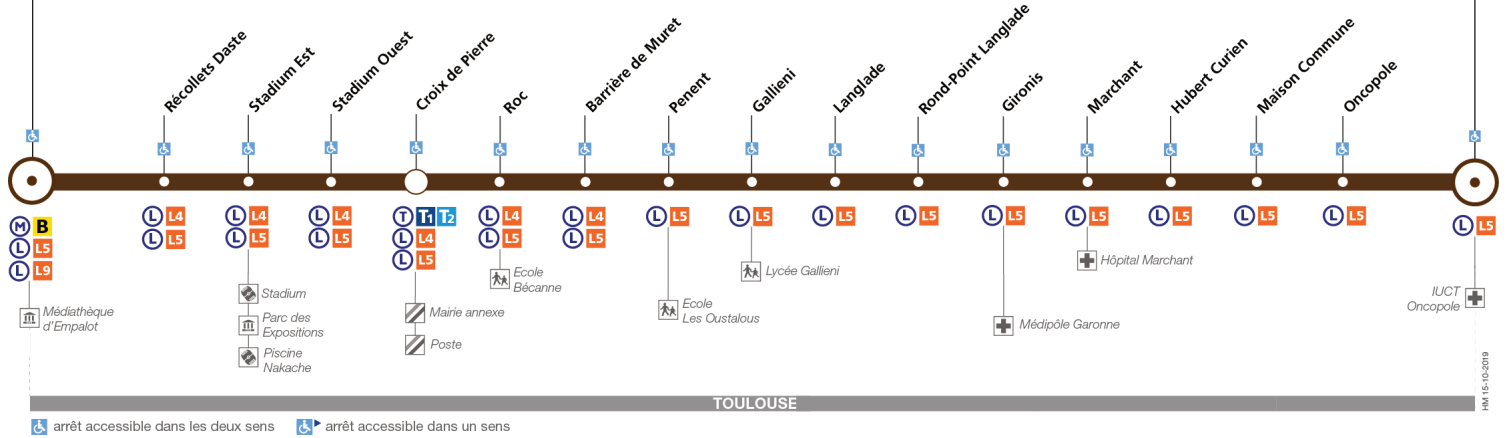

### Lundi à vendredi

Empalot	07:26	07:43	08:01	08:20	08:37	08:55	09:16
Croix de Pierre	07:30	07:50	08:08	08:27	08:44	09:02	09:21
Gallieni	07:35	07:55	08:14	08:33	08:50	09:07	09:26
Oncopole	07:41	08:01	08:22	08:41	08:58	09:13	09:32
IUC	07:42	08:02	08:23	08:42	08:59	09:14	09:33

### Lundi à vendredi en vacances scolaires

Empalot	06:55	07:12	07:27	07:42	07:57	08:12	08:27	08:42	08:57
Croix de Pierre	06:59	07:16	07:31	07:46	08:02	08:17	08:32	08:47	09:02
Gallieni	07:02	07:19	07:34	07:50	08:06	08:21	08:36	08:51	09:06
Oncopole	07:08	07:25	07:40	07:56	08:12	08:27	08:42	08:57	09:12
IUC	07:09	07:26	07:41	07:57	08:13	08:28	08:43	08:58	09:13

## Direction Empalot

du 24 février 2020  
au 28 juin 2020

### Lundi à vendredi

IUC	16:00	16:28	16:46	16:58	17:21	17:57	18:15	18:33
Oncopole	16:01	16:29	16:47	16:59	17:22	17:58	18:16	18:34
Gallieni	16:08	16:36	16:55	17:08	17:31	18:07	18:25	18:42
Croix de Pierre	16:13	16:41	17:00	17:16	17:39	18:13	18:31	18:48
Empalot	16:18	16:46	17:05	17:21	17:44	18:18	18:36	18:53