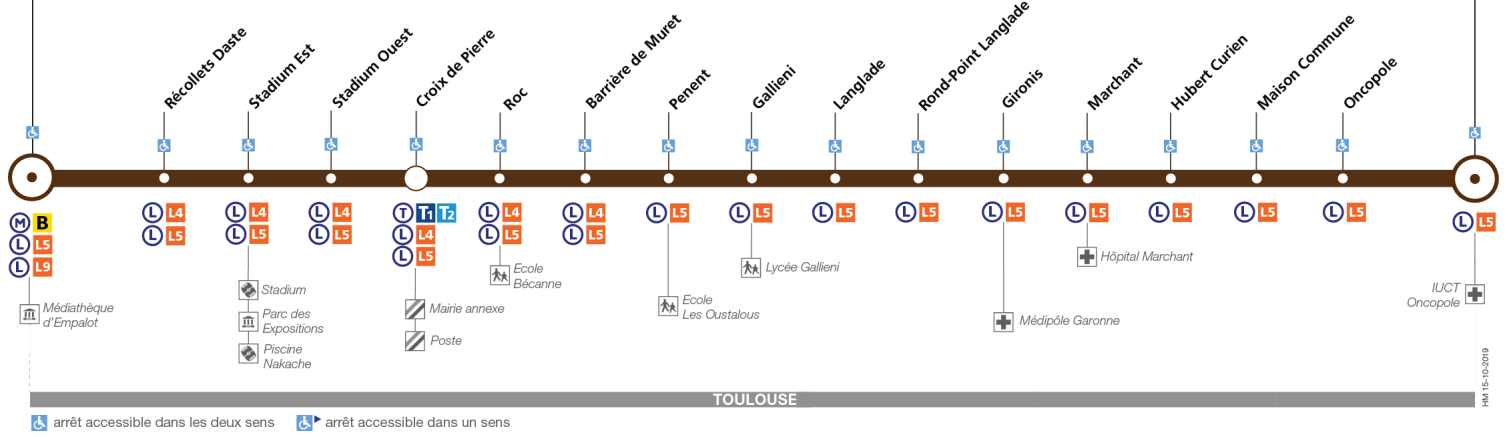

152

Direction Empalot

du 24 février 2020
au 28 juin 2020

Empalot

IUC

Lundi à vendredi

IUC	16:00	16:28	16:46	16:58	17:21	17:57	18:15	18:33
Oncopole	16:01	16:29	16:47	16:59	17:22	17:58	18:16	18:34
Gallieni	16:08	16:36	16:55	17:08	17:31	18:07	18:25	18:42
Croix de Pierre	16:13	16:41	17:00	17:16	17:39	18:13	18:31	18:48
Empalot	16:18	16:46	17:05	17:21	17:44	18:18	18:36	18:53

Lundi à vendredi en vacances scolaires

IUC	15:54	16:10	16:26	16:42	16:56	17:12	17:26	17:41	17:55	18:10	18:25	18:40
Oncopole	15:55	16:11	16:27	16:43	16:57	17:13	17:27	17:42	17:56	18:11	18:26	18:41
Gallieni	16:01	16:17	16:33	16:50	17:04	17:20	17:34	17:49	18:03	18:18	18:32	18:46
Croix de Pierre	16:05	16:21	16:37	16:54	17:09	17:25	17:39	17:54	18:08	18:23	18:36	18:50
Empalot	16:10	16:26	16:42	16:59	17:14	17:30	17:44	17:59	18:13	18:28	18:41	18:55

Horaires théoriques dépendant des conditions de circulation.
Pour connaître les horaires en temps réel, vous pouvez consulter notre site www.tisseo.fr ou notre **application mobile**.