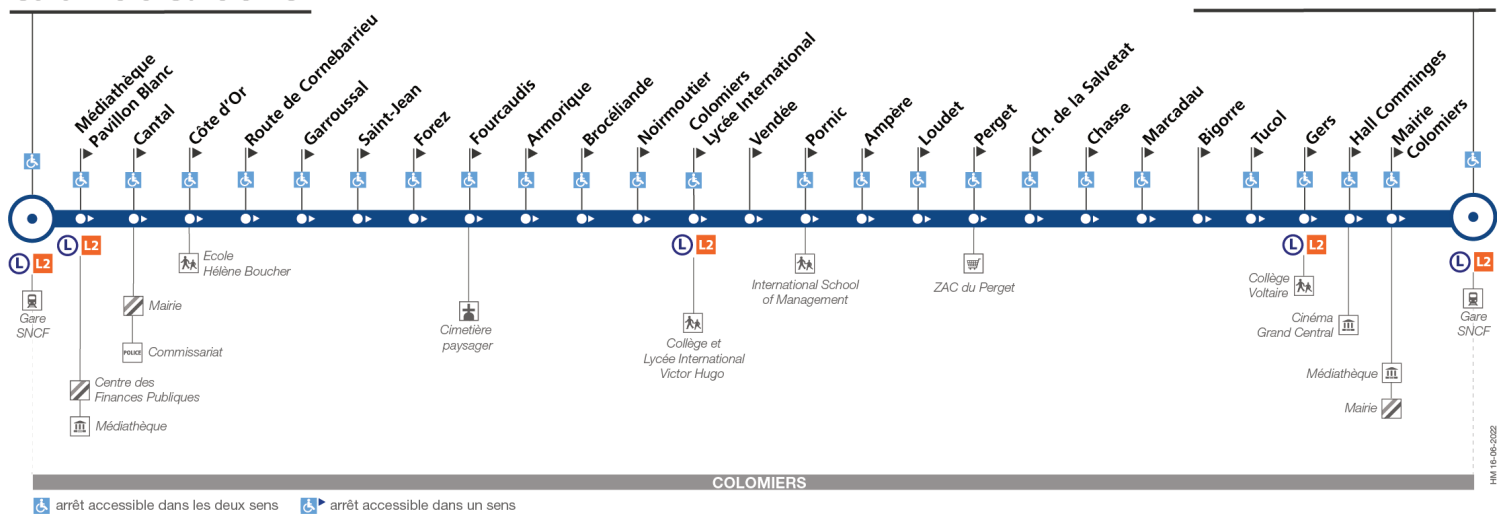

151

Direction Colomiers Gare SNCF

du 29 août 2022
au 27 août 2023

Colomiers Gare SNCF

Colomiers Gare SNCF

COLOMIERS

arrêt accessible dans les deux sens arrêt accessible dans un sens

Lundi à vendredi

Colomiers Gare SNCF	06:15	06:50	07:20	07:45	08:15	08:47	09:30	10:15	11:10	12:00	12:45	13:28	14:10	14:55	15:40	16:10	16:50	17:20	17:50	18:20	18:50	19:30	20:10
Cantal	06:17	06:53	07:23	07:48	08:18	08:50	09:32	10:17	11:12	12:02	12:47	13:30	14:12	14:57	15:42	16:12	16:53	17:23	17:53	18:23	18:53	19:32	20:12
Colomiers Lycée International	06:25	07:03	07:33	07:58	08:28	08:59	09:40	10:25	11:20	12:10	12:55	13:38	14:20	15:05	15:50	16:20	17:03	17:33	18:03	18:33	19:02	19:40	20:20
Perget	06:29	07:08	07:38	08:03	08:33	09:03	09:44	10:29	11:24	12:14	12:59	13:42	14:24	15:09	15:54	16:24	17:08	17:38	18:08	18:38	19:06	19:44	20:24
Ch. de la Salvetat	06:31	07:11	07:41	08:06	08:36	09:05	09:46	10:31	11:26	12:16	13:01	13:44	14:26	15:11	15:56	16:26	17:11	17:41	18:11	18:41	19:08	19:46	20:26
Tucoi	06:34	07:15	07:45	08:10	08:40	09:08	09:49	10:34	11:29	12:19	13:04	13:47	14:29	15:14	15:59	16:29	17:15	17:45	18:15	18:45	19:11	19:49	20:29
Hall Comminges	06:37	07:18	07:48	08:13	08:43	09:11	09:52	10:37	11:32	12:22	13:07	13:50	14:32	15:17	16:02	16:32	17:18	17:48	18:18	18:48	19:14	19:52	20:32
Colomiers Gare SNCF	06:40	07:21	07:51	08:16	08:46	09:14	09:55	10:40	11:35	12:25	13:10	13:53	14:35	15:20	16:05	16:35	17:21	17:51	18:21	18:51	19:17	19:55	20:35