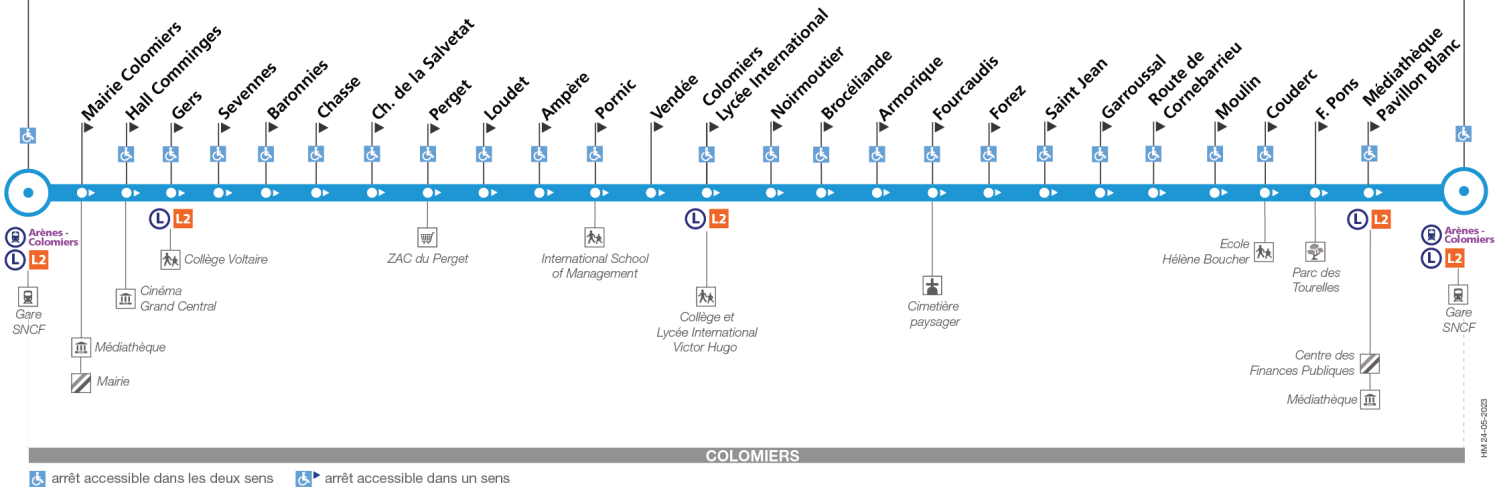

150

Direction Colomiers Gare SNCF

du 16 décembre 2024
au 31 août 2025

Colomiers Gare SNCF

Colomiers Gare SNCF

Lundi à vendredi

Colomiers Gare SNCF	06:13	06:45	07:20	07:50	08:20	08:47	09:15	09:50	10:35	11:20	12:05	12:50	13:35	14:20	15:05	15:50	16:20	16:50	17:20	17:50	18:20	18:50	19:20	19:55
Hall Comminges	06:15	06:47	07:22	07:52	08:22	08:49	09:17	09:52	10:37	11:22	12:07	12:52	13:37	14:22	15:07	15:52	16:22	16:52	17:22	17:52	18:22	18:52	19:22	19:57
Baronnies	06:19	06:51	07:26	07:56	08:26	08:53	09:21	09:56	10:41	11:26	12:11	12:56	13:41	14:26	15:11	15:56	16:26	16:56	17:26	17:56	18:26	18:56	19:26	20:01
Ch. de la Salvetat	06:21	06:53	07:28	07:58	08:28	08:55	09:23	09:58	10:43	11:28	12:13	12:58	13:43	14:28	15:13	15:58	16:28	16:58	17:28	17:58	18:28	18:58	19:28	20:03
Perget	06:23	06:55	07:30	08:00	08:30	08:57	09:25	10:00	10:45	11:30	12:15	13:00	13:45	14:30	15:15	16:00	16:30	17:00	17:30	18:00	18:30	19:00	19:30	20:05
Colomiers Lycée International	06:26	07:01	07:36	08:06	08:36	09:03	09:28	10:03	10:48	11:33	12:18	13:03	13:48	14:33	15:18	16:03	16:33	17:06	17:36	18:06	18:36	19:06	19:33	20:08
Saint Jean	06:31	07:07	07:42	08:12	08:42	09:09	09:33	10:08	10:53	11:38	12:23	13:08	13:53	14:38	15:23	16:08	16:38	17:12	17:42	18:12	18:42	19:12	19:38	20:13
Route de Cornebarrieu	06:33	07:09	07:44	08:14	08:44	09:11	09:35	10:10	10:55	11:40	12:25	13:10	13:55	14:40	15:25	16:10	16:40	17:14	17:44	18:14	18:44	19:14	19:40	20:15
Colomiers Gare SNCF	06:37	07:15	07:50	08:20	08:50	09:16	09:39	10:14	10:59	11:44	12:29	13:14	13:59	14:44	15:29	16:14	16:44	17:20	17:50	18:20	18:50	19:19	19:44	20:19