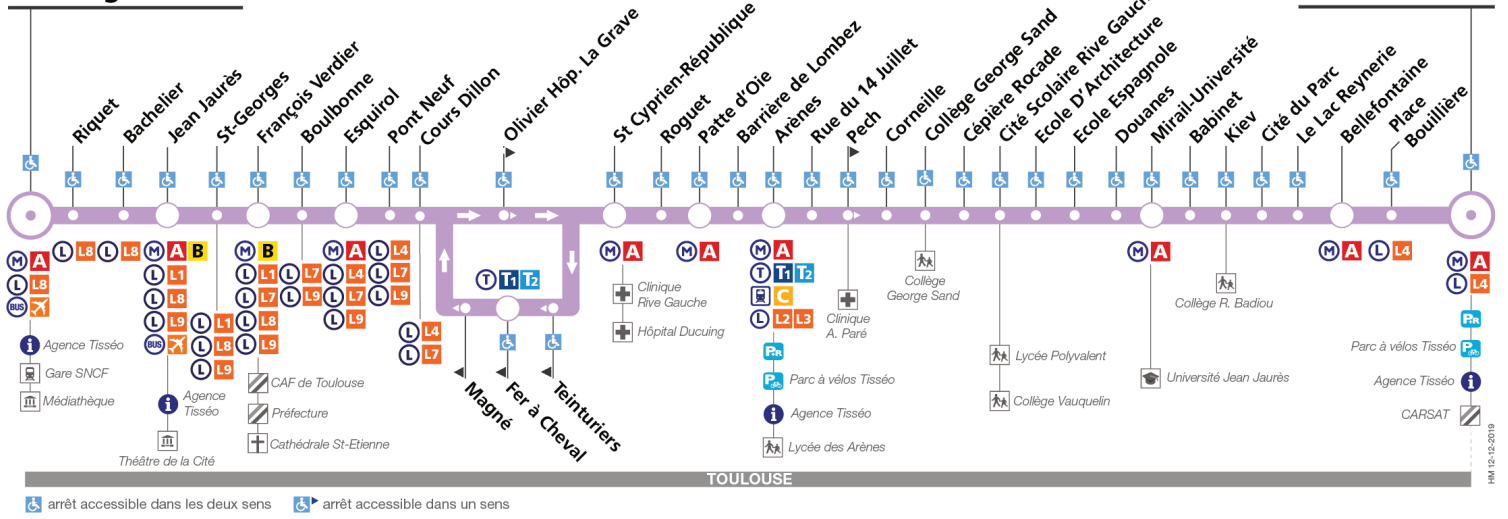

14

Direction Marengo - SNCF

du 7 septembre 2020 au 4 juillet 2021

Marengo - SNCF

Basso Cambo

TOULOUSE

arrêt accessible dans les deux sens / arrêt accessible dans un sens

Lundi à vendredi

Table of bus departure times for Monday to Friday, listing stops from Basso Cambo to Marengo-SNCF and including waiting time information.

Samedi

Table of bus departure times for Saturday, listing stops from Basso Cambo to Marengo-SNCF.

14

Direction Marengo - SNCF

du 7 septembre 2020
au 4 juillet 2021

Dimanche et jours fériés

Table with 24 columns (times from 06:35 to 18:00) and 10 rows (Basso Cambò, Bellefontaine, Mirail-Université, Cité Scolaire Rive Gauche, Arènes, St Cyprien - République, Esquirol, François Verdier, Jean Jaurès, Marengo-SNCF).

Table with 5 columns (times from 18:30 to 20:45) and 10 rows (Basso Cambò, Bellefontaine, Mirail-Université, Cité Scolaire Rive Gauche, Arènes, St Cyprien - République, Esquirol, François Verdier, Jean Jaurès, Marengo-SNCF).