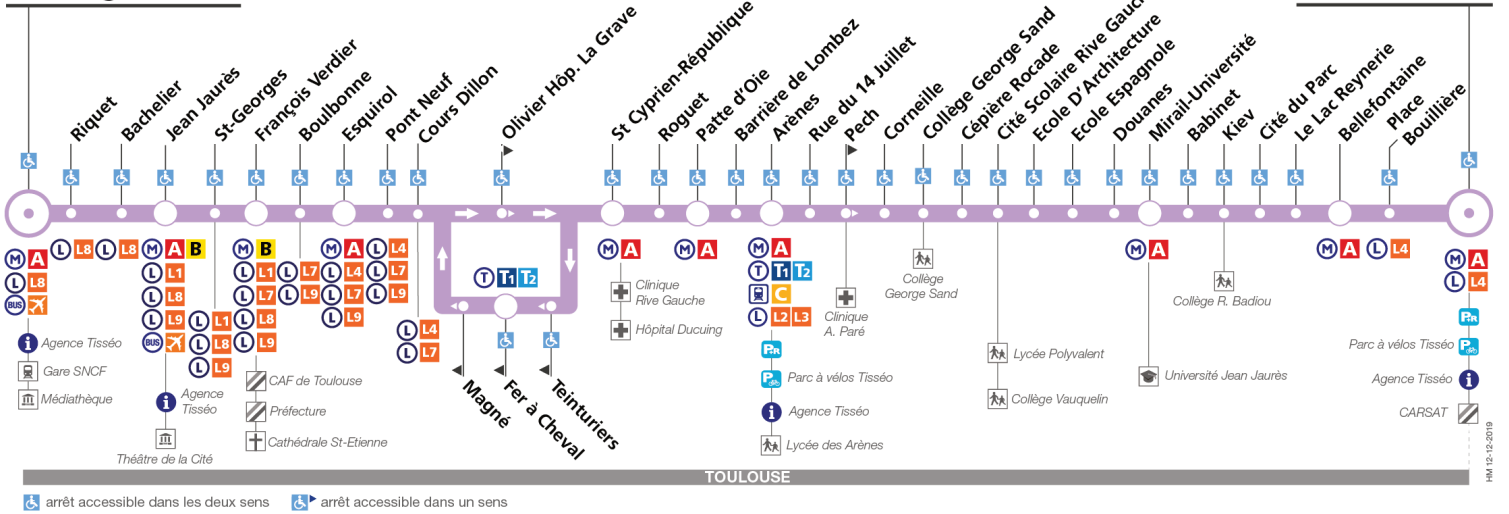

Table with 5 columns (times from 18:35 to 21:22) and 10 rows (Basso Cambò, Bellefontaine, Mirail-Université, Cité Scolaire Rive Gauche, Arènes, St Cyprien - République, Esquirol, François Verdier, Jean Jaurès, Marengo-SNCF).

Horaires théoriques dépendant des conditions de circulation.

Pour connaître les horaires en temps réel, vous pouvez consulter notre site www.tisseo.fr ou notre application mobile.

14

Direction Basso Cambo

du 7 septembre 2020 au 4 juillet 2021

Marengo - SNCF

Basso Cambo

TOULOUSE

arrêt accessible dans les deux sens / arrêt accessible dans un sens

Lundi à vendredi

Table of bus departure times for Monday to Friday, listing stations from Marengo-SNCF to Basso Cambo and including waiting time information.