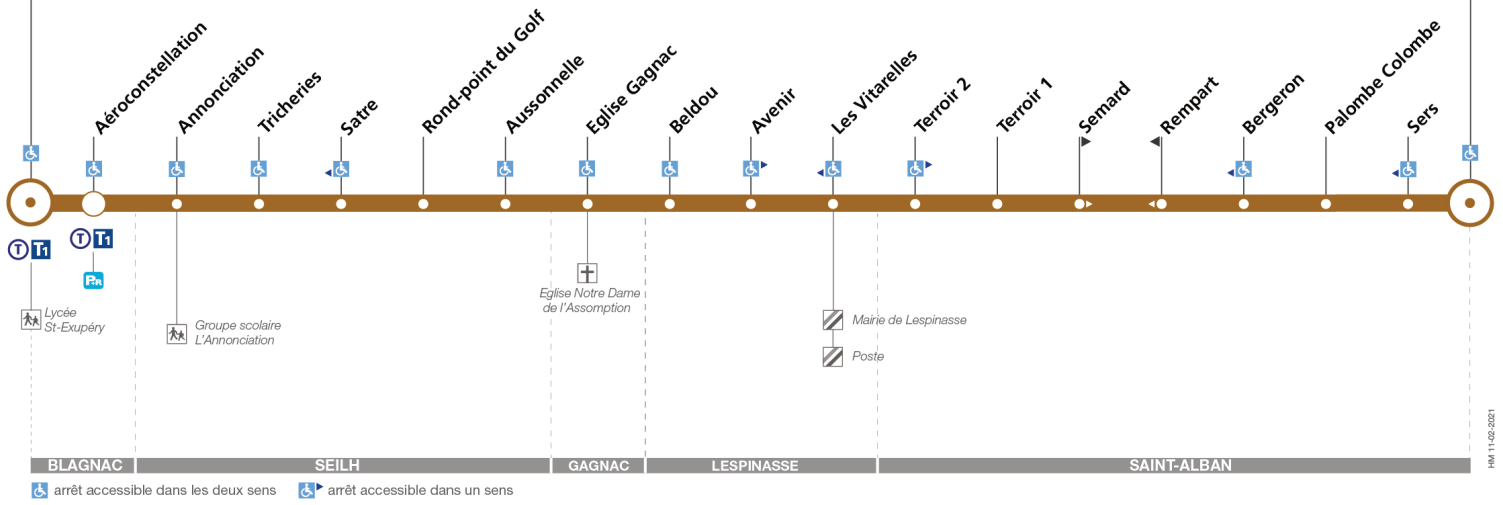

Lundi à vendredi en vacances scolaires

Andromède-Lycée	07:40	08:00	09:05	09:20	16:05	16:45	17:35	18:15	19:00
Aéroconstellation	07:43	08:03	09:08	09:23	16:09	16:50	17:40	18:19	19:04
Tricheries	07:49	08:08	09:13	09:28	16:16	16:58	17:48	18:26	19:09
Rond-point du Golf	07:52	08:10	09:14	09:29	16:21	17:02	17:52	18:27	19:11
Avenir	08:00	08:15	09:19	09:34	16:26	17:08	17:59	18:32	19:15
Terroir 2	08:08	08:23	09:27	09:42	16:36	17:18	18:08	18:40	19:23
Bergeron	08:09	08:24	09:28	09:43	16:37	17:19	18:09	18:41	19:24
Fenouillet Ctre Cial	08:12	08:27	09:31	09:46	16:39	17:23	18:13	18:45	19:27

Horaires théoriques dépendant des conditions de circulation.
 Pour connaître les horaires en temps réel, vous pouvez consulter notre site www.tisseo.fr ou notre application mobile.

130

Direction Andromède Lycée

du 5 avril 2021
au 4 juillet 2021

Andromède-Lycée

Fenouillet Ctre Cial

Lundi à vendredi

Fenouillet Ctre Cial	06:55	-	08:15	08:35	09:35	16:05	16:45	17:30	18:15	19:00
Bergeron	06:59	-	08:19	08:39	09:39	16:09	16:49	17:34	18:19	19:04
Terroir 2	07:01	-	08:21	08:41	09:41	16:11	16:51	17:36	18:21	19:06
Avenir	07:06	-	08:26	08:46	09:45	16:16	16:56	17:41	18:26	19:10
Beldou	-	07:20	-	-	-	-	-	-	-	-
Rond-point du Golf	07:13	07:26	08:33	08:53	09:51	16:23	17:03	17:48	18:33	19:16
Tricheries	07:16	07:29	08:36	08:56	09:54	16:26	17:06	17:51	18:36	19:19
Aéroconstellation	07:22	07:35	08:42	09:02	09:58	16:31	17:11	17:56	18:41	19:23
Andromède-Lycée	07:26	07:39	08:46	09:06	10:01	16:35	17:15	18:00	18:45	19:26