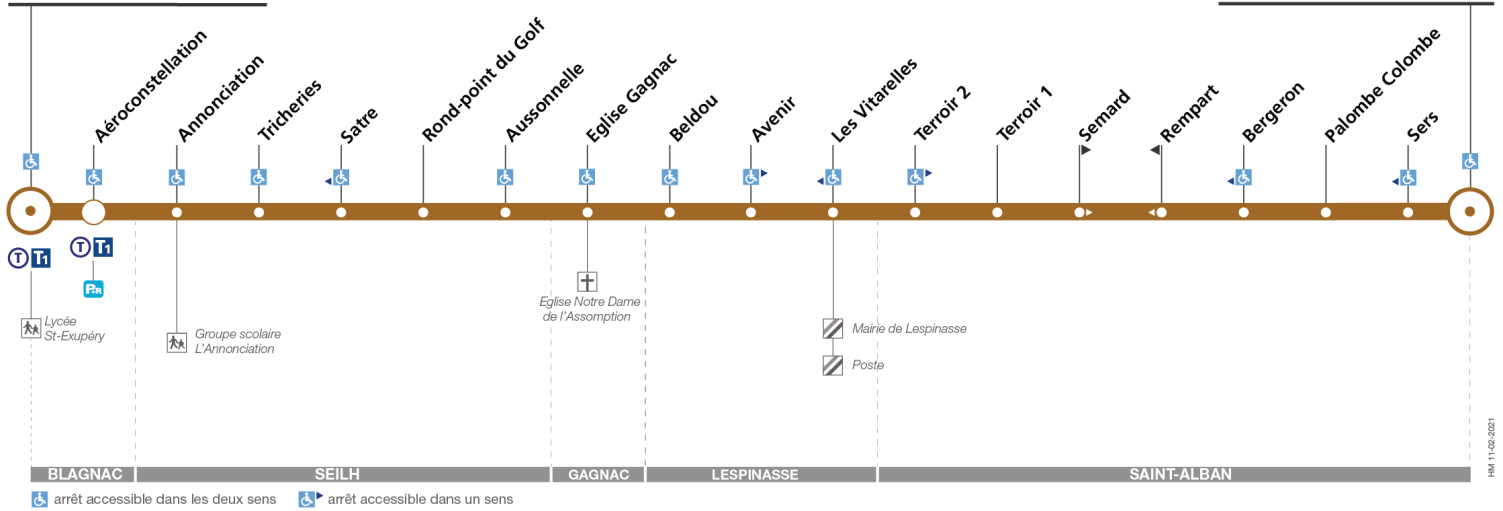

130

Direction Fenouillet Centre Commercial

du 5 avril 2021
au 4 juillet 2021

Andromède-Lycée

Fenouillet Ctre Cial

Lundi à vendredi

	m										Notes	
Andromède-Lycée	07:00	07:40	08:00	09:05	09:20	12:15	16:05	16:45	17:35	18:15	19:00	
Aéroconstellation	07:04	07:44	08:04	09:08	09:23	12:18	16:08	16:49	17:39	18:19	19:03	
Tricheries	07:10	07:50	08:10	09:13	09:28	12:24	16:13	16:55	17:45	18:25	19:08	
Rond-point du Golf	07:13	07:53	08:13	09:14	09:29	12:27	16:14	16:58	17:48	18:28	19:09	
Beldou	07:20	08:01	-	-	-	-	-	-	-	-	-	
Avenir	-	-	08:21	09:19	09:34	12:33	16:20	17:06	17:56	18:36	19:14	m Uniquement le mercredi
Terroir 2	-	-	08:26	09:24	09:39	12:38	16:25	17:11	18:01	18:41	19:19	
Bergeron	-	-	08:28	09:26	09:41	12:40	16:27	17:13	18:03	18:43	19:21	
Fenouillet Ctre Cial	-	-	08:33	09:31	09:46	12:45	16:32	17:18	18:08	18:48	19:26	

Lundi à vendredi en vacances scolaires

Andromède-Lycée	07:40	08:00	09:05	09:20	16:05	16:45	17:35	18:15	19:00
Aéroconstellation	07:43	08:03	09:08	09:23	16:09	16:50	17:40	18:19	19:04
Tricheries	07:49	08:08	09:13	09:28	16:16	16:58	17:48	18:26	19:09
Rond-point du Golf	07:52	08:10	09:14	09:29	16:21	17:02	17:52	18:27	19:11
Avenir	08:00	08:15	09:19	09:34	16:26	17:08	17:59	18:32	19:15
Terroir 2	08:08	08:23	09:27	09:42	16:36	17:18	18:08	18:40	19:23
Bergeron	08:09	08:24	09:28	09:43	16:37	17:19	18:09	18:41	19:24
Fenouillet Ctre Cial	08:12	08:27	09:31	09:46	16:39	17:23	18:13	18:45	19:27

Horaires théoriques dépendant des conditions de circulation.
 Pour connaître les horaires en temps réel, vous pouvez consulter notre site www.tisseo.fr ou notre application mobile.

130

Direction Andromède Lycée