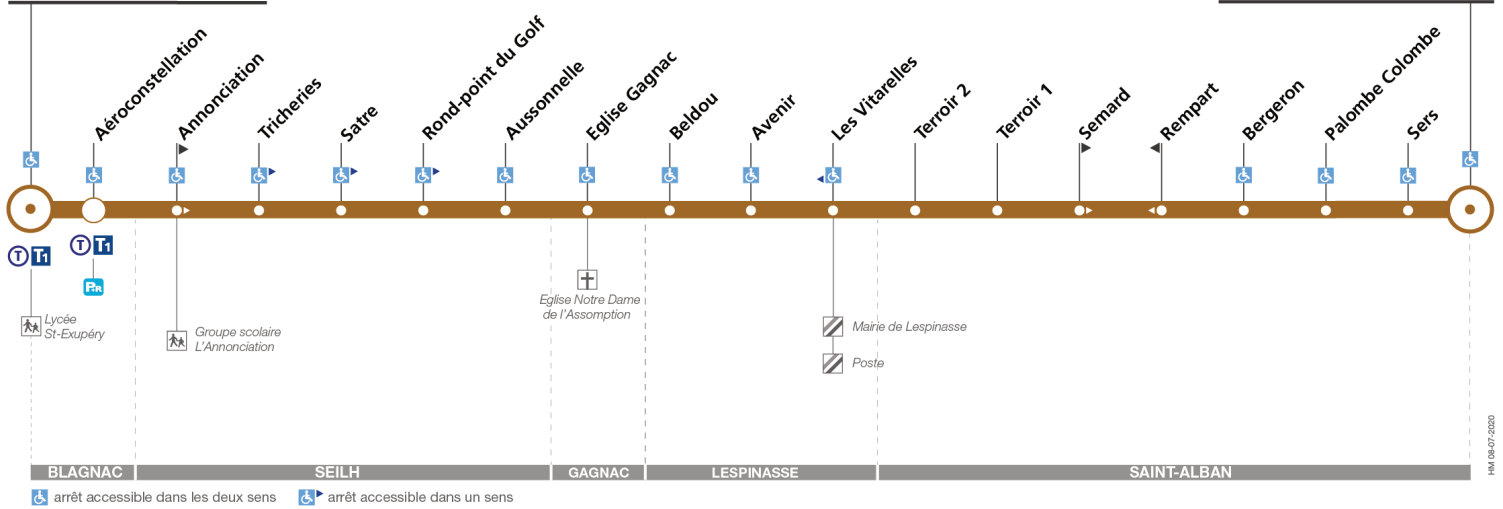

## Direction Fenouillet Centre Commercial

du 31 août 2020  
au 4 juillet 2021

### Andromède-Lycée

### Lundi à vendredi

	07:00	07:40	08:00	09:05	09:20	12:15	16:05	16:45	17:35	18:15	19:00
Andromède-Lycée						m					
Aéroconstellation	07:03	07:43	08:03	09:08	09:23	12:18	16:09	16:50	17:40	18:19	19:04
Tricheries	07:07	07:48	08:08	09:13	09:28	12:24	16:16	16:57	17:47	18:26	19:09
Rond-point du Golf	07:08	07:49	08:10	09:14	09:29	12:27	16:20	17:02	17:52	18:27	19:11
Beldou	07:17	08:00	-	-	-	-	-	-	-	-	-
Avenir	-	-	08:15	09:19	09:34	12:33	16:26	17:08	17:59	18:32	19:15
Terroir 2	-	-	08:24	09:28	09:42	12:42	16:37	17:19	18:09	18:40	19:24
Bergeron	-	-	08:25	09:29	09:43	12:43	16:38	17:21	18:10	18:41	19:25
Fenouillet Ctre Cial	-	-	08:28	09:32	09:46	12:46	16:40	17:26	18:14	18:45	19:28