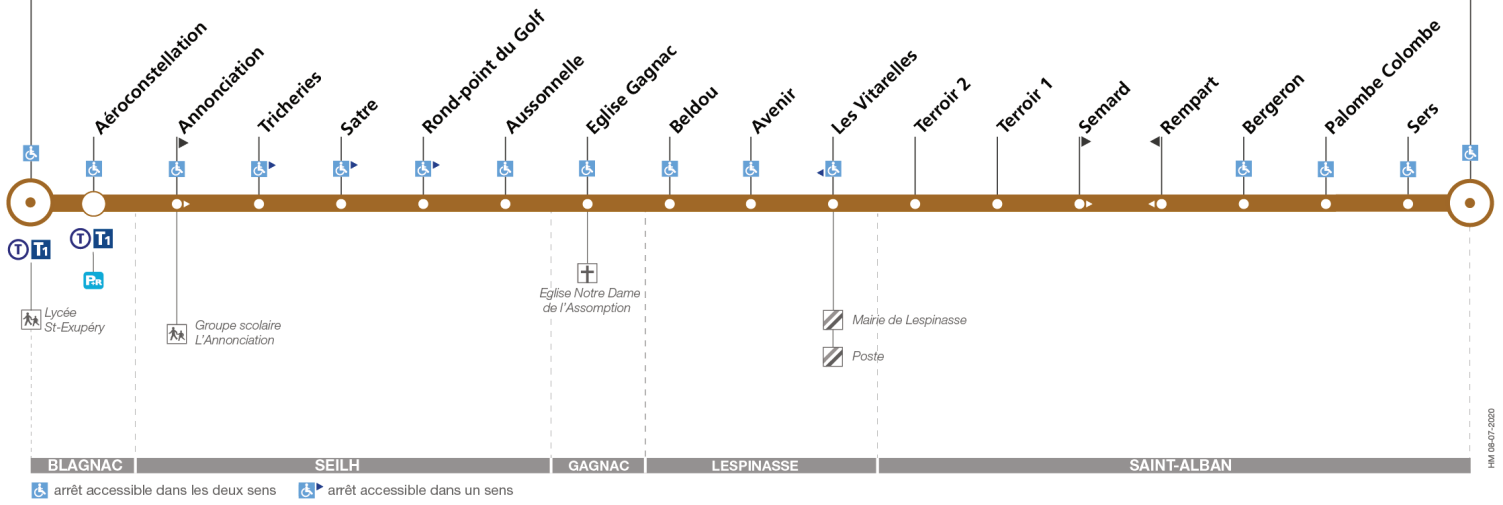

130

Direction Andromède Lycée

du 31 août 2020
au 4 juillet 2021

Andromède-Lycée

Fenouillet Ctre Cial

Lundi à vendredi

Fenouillet Ctre Cial	06:55	-	08:10	08:30	09:35	16:05	16:45	17:30	18:15	19:00
Bergeron	07:01	-	08:15	08:37	09:39	16:10	16:50	17:35	18:20	19:04
Terroir 2	07:04	-	08:18	08:40	09:41	16:12	16:52	17:37	18:22	19:06
Avenir	07:13	-	08:35	08:55	09:46	16:25	17:05	17:50	18:35	19:11
Beldou	-	07:20	-	-	-	-	-	-	-	-
Rond-point du Golf	07:22	07:39	08:42	09:02	09:53	16:33	17:11	17:56	18:40	19:16
Tricheries	07:28	07:45	08:46	09:06	09:56	16:36	17:14	17:59	18:43	19:19
Aéroconstellation	07:34	07:51	08:52	09:12	10:02	16:42	17:20	18:05	18:49	19:25
Andromède-Lycée	07:38	07:55	08:55	09:15	10:05	16:45	17:23	18:08	18:52	19:28

Lundi à vendredi en vacances scolaires

Fenouillet Ctre Cial	06:55	-	08:10	08:30	09:35	16:05	16:45	17:30	18:15	19:00
Bergeron	07:00	-	08:15	08:37	09:39	16:10	16:50	17:35	18:20	19:04
Terroir 2	07:03	-	08:18	08:40	09:41	16:12	16:52	17:37	18:22	19:06
Avenir	07:11	-	08:32	08:53	09:46	16:23	17:03	17:48	18:33	19:11
Beldou	-	07:20	-	-	-	-	-	-	-	-
Rond-point du Golf	07:20	07:39	08:39	09:00	09:53	16:31	17:09	17:54	18:39	19:16
Tricheries	07:26	07:45	08:43	09:04	09:56	16:34	17:12	17:57	18:42	19:19
Aéroconstellation	07:32	07:51	08:49	09:10	10:02	16:40	17:18	18:03	18:48	19:25
Andromède-Lycée	07:36	07:55	08:52	09:13	10:05	16:43	17:21	18:06	18:51	19:28

Horaires théoriques dépendant des conditions de circulation.

Pour connaître les horaires en temps réel, vous pouvez consulter notre site www.tisseo.fr ou notre application mobile.