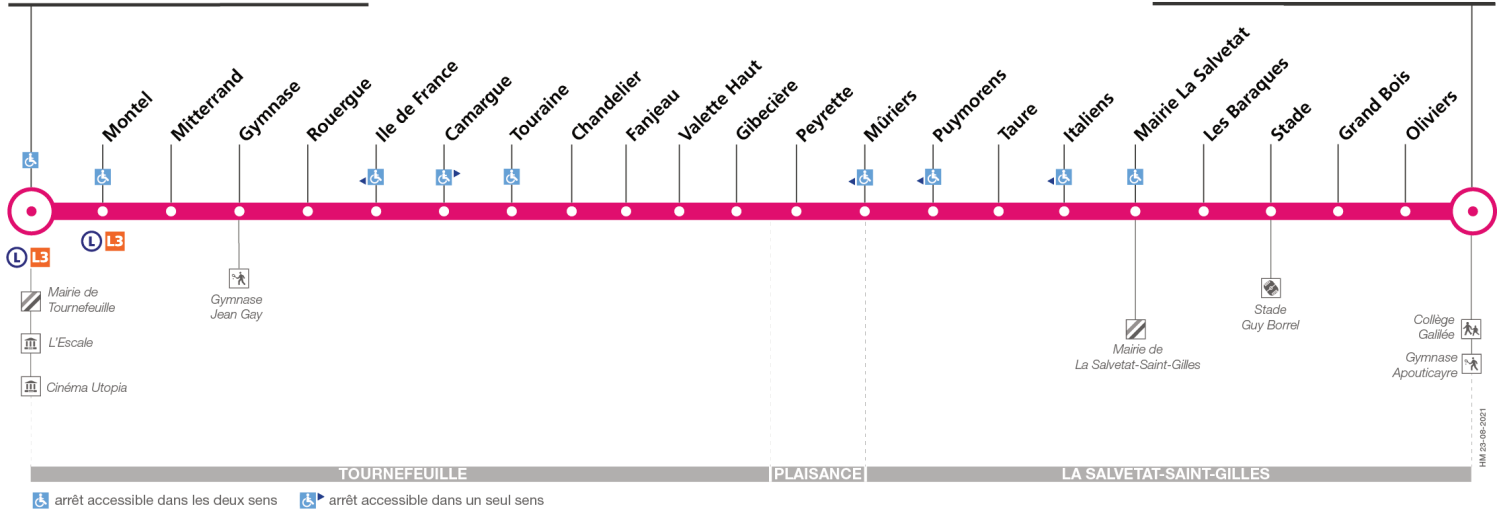

Lundi à vendredi du 4 juillet au 28 août

Tournefeuille Les Chênes	06:45	07:50	08:50	09:45	10:45	11:45	13:00	14:05	15:05	16:05	16:55	17:45	18:45	19:35
Ile de France	06:50	07:55	08:55	09:50	10:50	11:50	13:05	14:10	15:10	16:10	17:01	17:51	18:49	19:39
Valette Haut	06:56	08:01	09:01	09:56	10:56	11:56	13:11	14:16	15:16	16:16	17:07	17:57	18:55	19:45
Mairie La Salvetat	07:02	08:07	09:07	10:02	11:02	12:02	13:17	14:22	15:22	16:22	17:13	18:03	19:01	19:51
La Salvetat Apouticayre	07:08	08:13	09:13	10:08	11:08	12:08	13:23	14:28	15:28	16:28	17:19	18:09	19:06	19:56

Horaires théoriques dépendant des conditions de circulation.
 Pour connaître les horaires en temps réel, vous pouvez consulter notre site www.tisseo.fr ou notre application mobile.

121

Direction Tournefeuille Les Chênes

du 30 août 2021
au 28 août 2022

Tournefeuille Les Chênes

La Salvetat Apouticayre

Lundi à vendredi

La Salvetat Apouticayre	06:25	06:55	07:25	07:55	08:25	08:55	09:25	10:25	11:25	12:40	13:45	14:45	15:45	16:45	17:15	17:45	18:15	18:45	19:15
Mairie La Salvetat	06:30	07:02	07:32	08:02	08:32	09:00	09:30	10:30	11:30	12:45	13:50	14:50	15:50	16:52	17:22	17:52	18:22	18:52	19:20
Valette Haut	06:36	07:09	07:39	08:09	08:39	09:06	09:36	10:36	11:36	12:51	13:56	14:56	15:56	16:59	17:29	17:59	18:29	18:59	19:26
Ile de France	06:41	07:15	07:45	08:15	08:45	09:11	09:41	10:41	11:41	12:56	14:01	15:01	16:01	17:07	17:37	18:07	18:37	19:06	19:31
Tournefeuille Les Chênes	06:44	07:19	07:49	08:19	08:48	09:14	09:44	10:44	11:44	12:59	14:04	15:04	16:04	17:11	17:41	18:11	18:41	19:08	19:33