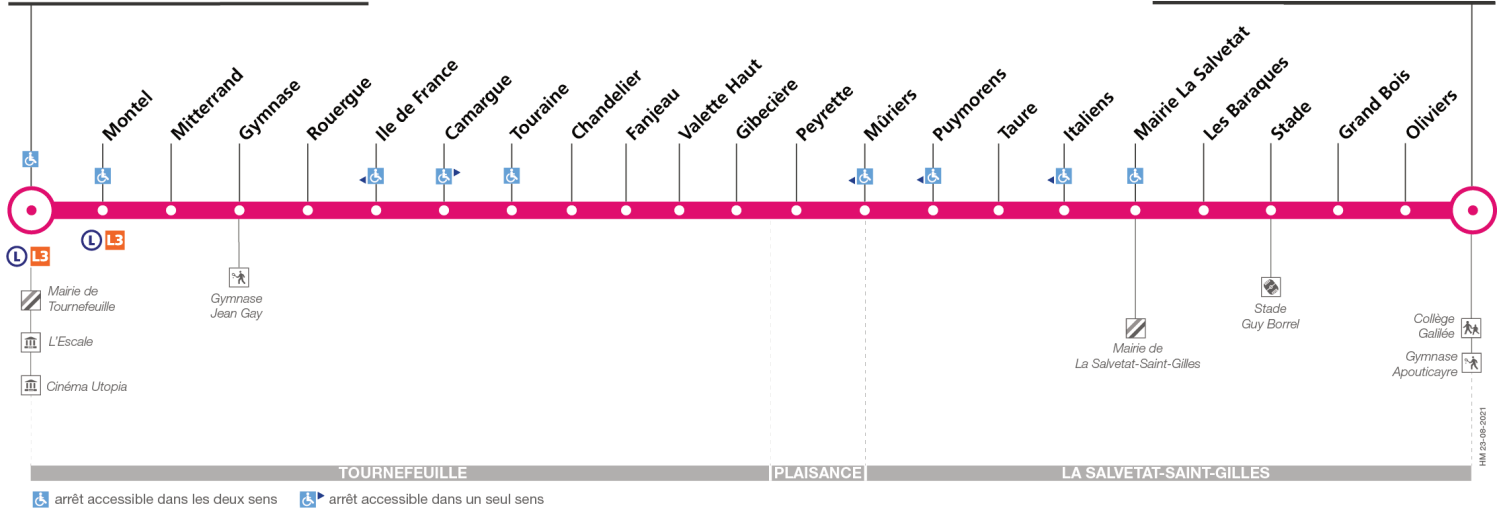

121

Direction La Salvetat Apouticayre

du 30 août 2021
au 28 août 2022

Tournefeuille Les Chênes

La Salvetat Apouticayre

Lundi à vendredi

Tournefeuille Les Chênes	06:45	07:20	07:50	08:20	08:50	09:20	09:45	10:45	11:45	13:00	14:05	15:05	16:05	16:35	17:15	17:45	18:15	18:45	19:35
Ile de France	06:51	07:26	07:56	08:26	08:54	09:24	09:49	10:49	11:49	13:04	14:09	15:09	16:11	16:41	17:21	17:51	18:21	18:51	19:39
Valette Haut	06:58	07:33	08:03	08:33	09:00	09:30	09:55	10:55	11:55	13:10	14:15	15:15	16:18	16:48	17:28	17:58	18:28	18:58	19:45
Mairie La Salvetat	07:05	07:40	08:10	08:40	09:06	09:36	10:01	11:01	12:01	13:16	14:21	15:21	16:25	16:55	17:35	18:05	18:35	19:04	19:51
La Salvetat Apouticayre	07:12	07:47	08:17	08:47	09:12	09:42	10:07	11:07	12:07	13:22	14:27	15:27	16:32	17:02	17:42	18:12	18:42	19:10	19:56

Lundi à vendredi en vacances scolaires

Tournefeuille Les Chênes	06:45	07:20	07:50	08:20	08:50	09:20	09:45	10:45	11:45	13:00	14:05	15:05	16:05	16:35	17:15	17:45	18:15	18:45	19:35
Ile de France	06:51	07:26	07:56	08:26	08:54	09:24	09:49	10:49	11:49	13:04	14:09	15:09	16:11	16:41	17:21	17:51	18:21	18:51	19:39
Valette Haut	06:58	07:33	08:03	08:33	09:00	09:30	09:55	10:55	11:55	13:10	14:15	15:15	16:18	16:48	17:28	17:58	18:28	18:58	19:45
Mairie La Salvetat	07:05	07:40	08:10	08:40	09:06	09:36	10:01	11:01	12:01	13:16	14:21	15:21	16:25	16:55	17:35	18:05	18:35	19:04	19:51
La Salvetat Apouticayre	07:12	07:47	08:17	08:47	09:12	09:42	10:07	11:07	12:07	13:22	14:27	15:27	16:32	17:02	17:42	18:12	18:42	19:10	19:56