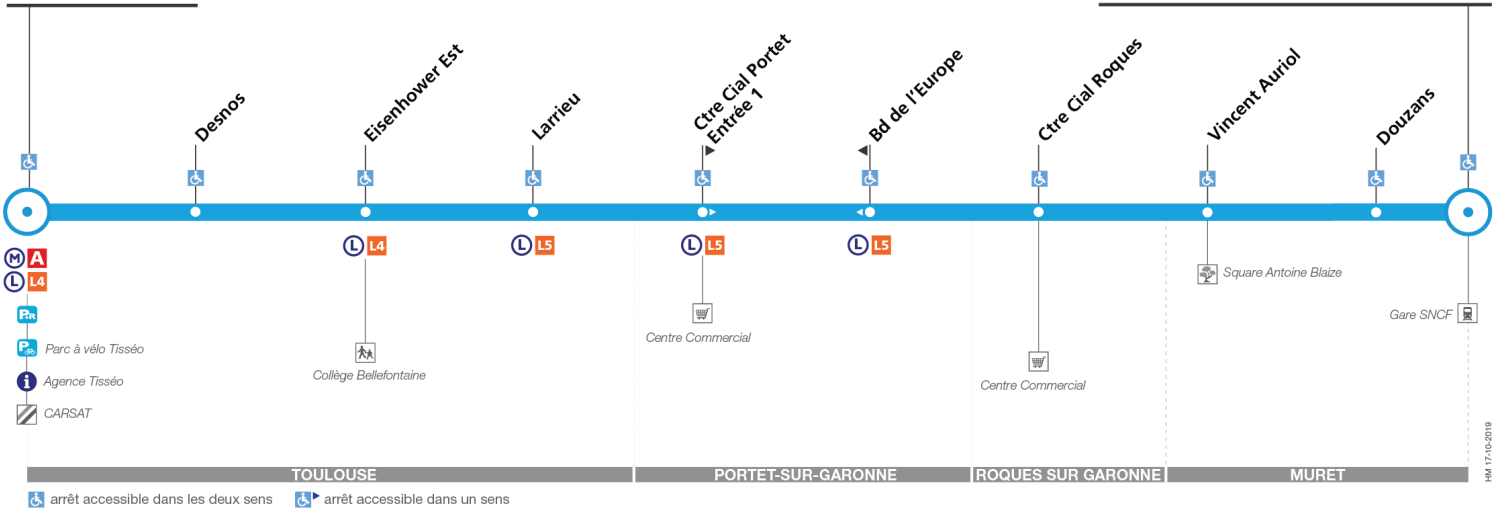

Lundi à vendredi du 5 juillet au 29 août

Basso Cambo	07:10	07:25	08:05	08:45	12:35	14:05	16:10	16:35	17:05	17:55	18:25	18:55
Desnos	07:12	07:27	08:08	08:48	12:38	14:08	16:13	16:38	17:09	17:59	18:29	18:59
Eisenhower Est	07:15	07:30	08:11	08:51	12:41	14:11	16:16	16:41	17:14	18:04	18:34	19:03
Larriéu	07:19	07:35	08:15	08:55	12:45	14:15	16:20	16:46	17:20	18:10	18:40	19:08
Ctre Cial Portet - Entrée 1	07:24	07:41	08:21	09:01	12:51	14:21	16:26	16:56	17:29	18:19	18:48	19:12
Ctre Cial Roques	07:30	07:49	08:29	09:09	12:59	14:29	16:34	17:05	17:37	18:27	18:56	19:16
Vincent Aurioi	07:39	07:59	08:39	09:19	13:09	14:39	16:44	17:17	17:49	18:39	19:07	19:24
Douzans	07:40	08:00	08:40	09:20	13:10	14:40	16:45	17:17	17:49	18:39	19:07	19:25
Muret Gare SNCF - Cimetière	07:41	08:01	08:41	09:21	13:11	14:41	16:46	17:19	17:51	18:41	19:09	19:26

Horaires théoriques dépendant des conditions de circulation.

Pour connaître les horaires en temps réel, vous pouvez consulter notre site www.tisseo.fr ou notre [application mobile](#).

117

Direction Basso Cambo

du 31 août 2020
au 29 août 2021

Basso Cambo

Muret Gare SNCF-Cimetière

Lundi à vendredi

	06:25	07:05	07:50	08:15	08:50	11:50	13:20	17:05	17:35	18:05	18:45	19:15
Muret Gare SNCF - Cimetière	06:25	07:05	07:50	08:15	08:50	11:50	13:20	17:05	17:35	18:05	18:45	19:15
Douzans	06:27	07:08	07:53	08:18	08:53	11:52	13:22	17:08	17:38	18:08	18:48	19:17
Vincent Auriol	06:28	07:09	07:54	08:19	08:53	11:53	13:23	17:08	17:38	18:08	18:48	19:17
Ctre Cial Roques	06:36	07:20	08:05	08:30	09:04	12:01	13:31	17:19	17:49	18:19	18:59	19:25
Bd de l'Europe	06:45	07:31	08:16	08:41	09:14	12:10	13:40	17:29	17:59	18:29	19:09	19:34
Larriéu	06:50	07:36	08:21	08:46	09:19	12:15	13:45	17:34	18:04	18:34	19:14	19:39
Eisenhower Est	06:55	07:41	08:26	08:51	09:24	12:20	13:50	17:39	18:09	18:39	19:19	19:44
Desnos	06:58	07:45	08:30	08:55	09:27	12:23	13:53	17:42	18:12	18:42	19:22	19:47
Basso Cambo	07:00	07:48	08:33	08:58	09:30	12:25	13:55	17:45	18:15	18:45	19:25	19:50