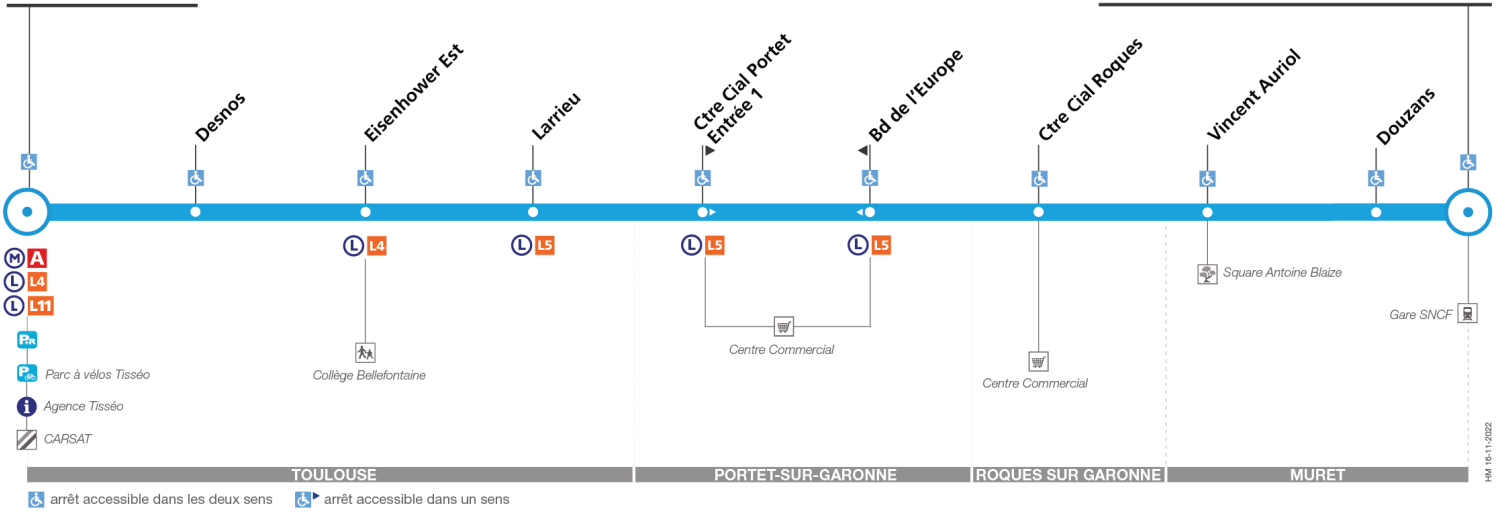

Lundi à vendredi du 8 juillet au 30 août

	07:10	07:25	08:05	08:45	12:35	14:05	16:10	16:35	17:05	17:55	18:25	18:55
Basso Cambo	07:10	07:25	08:05	08:45	12:35	14:05	16:10	16:35	17:05	17:55	18:25	18:55
Desnos	07:11	07:26	08:06	08:46	12:36	14:06	16:12	16:37	17:07	17:57	18:27	18:57
Eisenhower Est	07:13	07:28	08:08	08:48	12:38	14:08	16:14	16:39	17:09	17:59	18:29	18:59
Larrieu	07:16	07:31	08:11	08:51	12:41	14:11	16:17	16:43	17:13	18:03	18:33	19:03
Ctre Cial Portet - Entrée 1	07:19	07:34	08:14	08:54	12:44	14:14	16:20	16:48	17:18	18:08	18:39	19:09
Ctre Cial Roques	07:25	07:39	08:18	08:58	12:48	14:18	16:24	16:55	17:25	18:15	18:47	19:17
Vincent Auriol	07:35	07:49	08:28	09:08	12:58	14:28	16:36	17:07	17:37	18:27	18:58	19:28
Douzans	07:36	07:50	08:29	09:09	12:59	14:29	16:36	17:07	17:37	18:27	18:58	19:28
Muret Gare SNCF - Cimetière	07:37	07:51	08:30	09:10	13:00	14:30	16:38	17:09	17:39	18:29	19:00	19:30

Horaires théoriques dépendant des conditions de circulation.
 Pour connaître les horaires en temps réel, vous pouvez consulter notre site www.tisseo.fr ou notre application mobile.

117

Direction Basso Cambo

du 4 septembre 2023
au 1 septembre 2024

Basso Cambo

Muret Gare SNCF-Cimetière

Lundi à vendredi

Muret Gare SNCF - Cimetière	06:25	07:05	07:50	08:15	08:50	11:50	13:20	17:05	17:35	18:05	18:45	19:15
Douzans	06:28	07:08	07:53	08:18	08:53	11:53	13:23	17:08	17:38	18:08	18:48	19:18
Vincent Auriol	06:28	07:08	07:53	08:18	08:53	11:53	13:23	17:08	17:38	18:08	18:48	19:18
Ctre Cial Roques	06:38	07:18	08:03	08:28	09:03	12:03	13:33	17:18	17:48	18:18	18:58	19:28
Bd de l'Europe	06:47	07:30	08:15	08:40	09:13	12:13	13:43	17:28	17:58	18:28	19:08	19:37
Larriéu	06:51	07:34	08:19	08:44	09:17	12:17	13:47	17:32	18:02	18:32	19:12	19:41
Eisenhower Est	06:57	07:40	08:25	08:50	09:23	12:23	13:53	17:38	18:08	18:38	19:18	19:47
Desnos	07:00	07:43	08:28	08:53	09:26	12:26	13:56	17:41	18:11	18:41	19:20	19:49
Basso Cambo	07:04	07:47	08:32	08:57	09:30	12:30	13:58	17:45	18:15	18:45	19:23	19:52