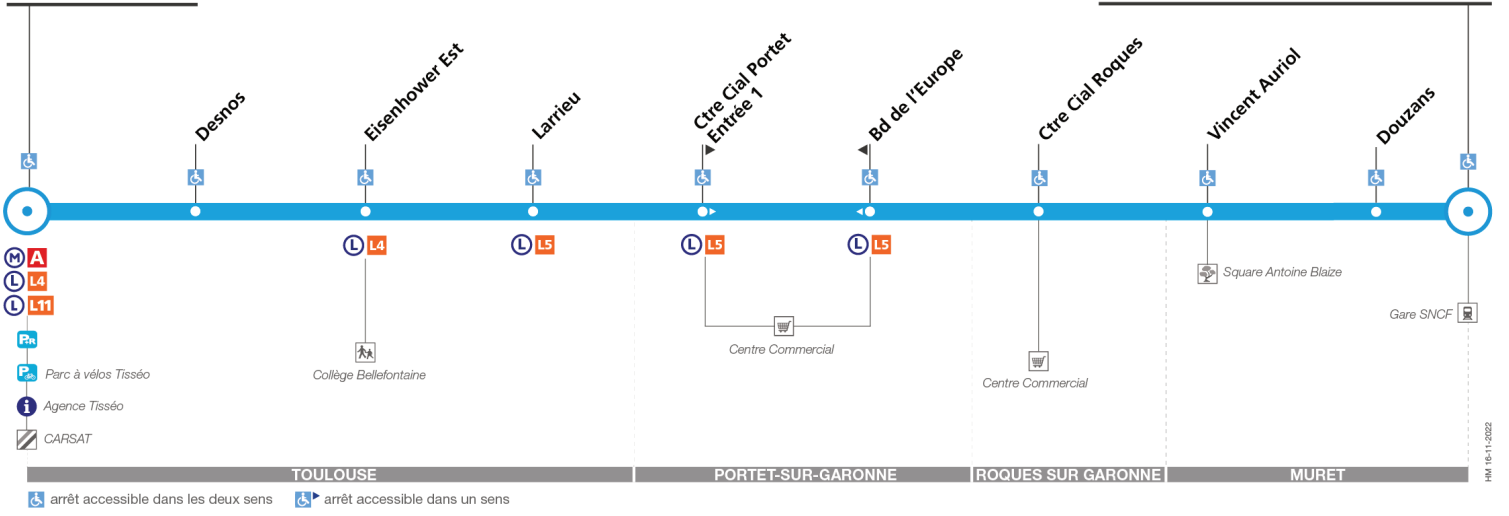

117

Direction Muret Gare SNCF

du 4 septembre 2023
au 1 septembre 2024

Basso Cambo

Muret Gare SNCF-Cimetière

Lundi à vendredi

	07:10	07:25	08:05	08:45	12:35	14:05	16:10	16:35	17:05	17:55	18:25	18:55
Basso Cambo	07:10	07:25	08:05	08:45	12:35	14:05	16:10	16:35	17:05	17:55	18:25	18:55
Desnos	07:13	07:28	08:08	08:48	12:37	14:07	16:12	16:37	17:07	17:57	18:27	18:57
Eisenhower Est	07:16	07:31	08:11	08:51	12:40	14:10	16:15	16:40	17:10	18:00	18:30	19:00
Larrieu	07:19	07:34	08:14	08:54	12:44	14:14	16:19	16:44	17:14	18:04	18:34	19:04
Ctre Cial Portet - Entrée 1	07:23	07:38	08:18	08:58	12:48	14:18	16:24	16:49	17:19	18:09	18:39	19:09
Ctre Cial Roques	07:31	07:46	08:26	09:06	12:55	14:25	16:32	16:57	17:27	18:17	18:47	19:17
Vincent Auriol	07:39	07:54	08:34	09:14	13:03	14:33	16:45	17:10	17:40	18:27	18:57	19:27
Douzans	07:40	07:55	08:35	09:15	13:04	14:34	16:46	17:11	17:41	18:28	18:58	19:28
Muret Gare SNCF - Cimetière	07:41	07:56	08:36	09:16	13:05	14:35	16:48	17:13	17:43	18:29	18:59	19:29

Samedi

	07:10	07:25	08:05	08:45	12:35	14:05	16:10	16:35	17:05	17:55	18:25	18:55
Basso Cambo	07:10	07:25	08:05	08:45	12:35	14:05	16:10	16:35	17:05	17:55	18:25	18:55
Desnos	07:13	07:28	08:08	08:48	12:38	14:08	16:13	16:38	17:09	17:59	18:29	18:59
Eisenhower Est	07:17	07:32	08:12	08:52	12:42	14:12	16:17	16:42	17:14	18:04	18:34	19:04
Larrieu	07:20	07:36	08:16	08:56	12:46	14:16	16:21	16:46	17:18	18:08	18:38	19:08
Ctre Cial Portet - Entrée 1	07:24	07:41	08:21	09:01	12:51	14:21	16:26	16:51	17:24	18:14	18:44	19:15
Ctre Cial Roques	07:30	07:48	08:28	09:08	12:58	14:28	16:33	16:58	17:31	18:21	18:51	19:21
Vincent Auriol	07:41	07:59	08:39	09:19	13:09	14:39	16:44	17:10	17:44	18:34	19:04	19:35
Douzans	07:41	07:59	08:39	09:19	13:09	14:39	16:44	17:10	17:44	18:34	19:05	19:36
Muret Gare SNCF - Cimetière	07:43	08:01	08:41	09:21	13:11	14:41	16:46	17:12	17:46	18:36	19:07	19:38