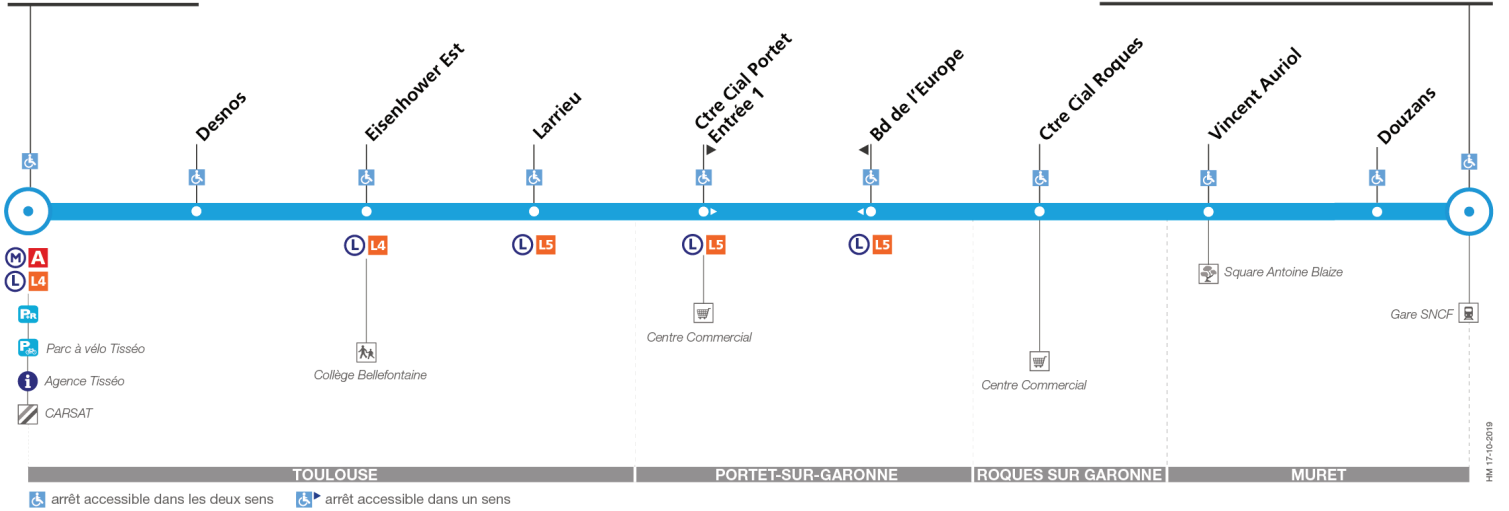

117

Direction Muret Gare SNCF

du 31 août 2020
au 29 août 2021

Basso Cambo

Muret Gare SNCF-Cimetière

Lundi à vendredi

Basso Cambo	07:10	07:25	08:05	08:45	12:35	14:05	16:10	16:35	17:05	17:55	18:25	18:55
Desnos	07:12	07:27	08:07	08:47	12:37	14:07	16:14	16:39	17:09	17:59	18:29	18:57
Eisenhower Est	07:15	07:30	08:10	08:50	12:40	14:10	16:18	16:44	17:14	18:04	18:34	19:00
Larriéu	07:20	07:35	08:15	08:55	12:45	14:15	16:24	16:50	17:20	18:10	18:40	19:05
Ctre Cial Portet - Entrée 1	07:25	07:41	08:21	09:01	12:51	14:21	16:32	16:59	17:29	18:19	18:48	19:11
Ctre Cial Roques	07:31	07:48	08:28	09:08	12:58	14:28	16:40	17:07	17:37	18:27	18:56	19:18
Vincent Aurioi	07:41	07:59	08:39	09:19	13:09	14:39	16:52	17:19	17:49	18:39	19:07	19:29
Douzans	07:42	07:59	08:39	09:19	13:09	14:39	16:52	17:19	17:49	18:39	19:07	19:29
Muret Gare SNCF - Cimetière	07:43	08:01	08:41	09:21	13:11	14:41	16:54	17:21	17:51	18:41	19:09	19:31

Samedi

Basso Cambo	07:10	07:25	08:05	08:45	12:35	14:05	16:10	16:35	17:05	17:55	18:25	18:55
Desnos	07:12	07:28	08:08	08:48	12:38	14:08	16:13	16:38	17:09	17:59	18:29	18:59
Eisenhower Est	07:14	07:31	08:11	08:51	12:41	14:11	16:16	16:41	17:13	18:03	18:33	19:03
Larriéu	07:18	07:35	08:15	08:55	12:45	14:15	16:20	16:45	17:19	18:09	18:39	19:09
Ctre Cial Portet - Entrée 1	07:22	07:41	08:21	09:01	12:51	14:21	16:26	16:51	17:27	18:17	18:47	19:14
Ctre Cial Roques	07:29	07:49	08:29	09:09	12:59	14:29	16:34	16:59	17:36	18:26	18:56	19:19
Vincent Aurioi	07:39	07:59	08:39	09:19	13:09	14:39	16:44	17:09	17:47	18:37	19:07	19:25
Douzans	07:40	08:00	08:40	09:20	13:10	14:40	16:45	17:10	17:47	18:37	19:07	19:25
Muret Gare SNCF - Cimetière	07:41	08:01	08:41	09:21	13:11	14:41	16:46	17:11	17:49	18:39	19:09	19:26