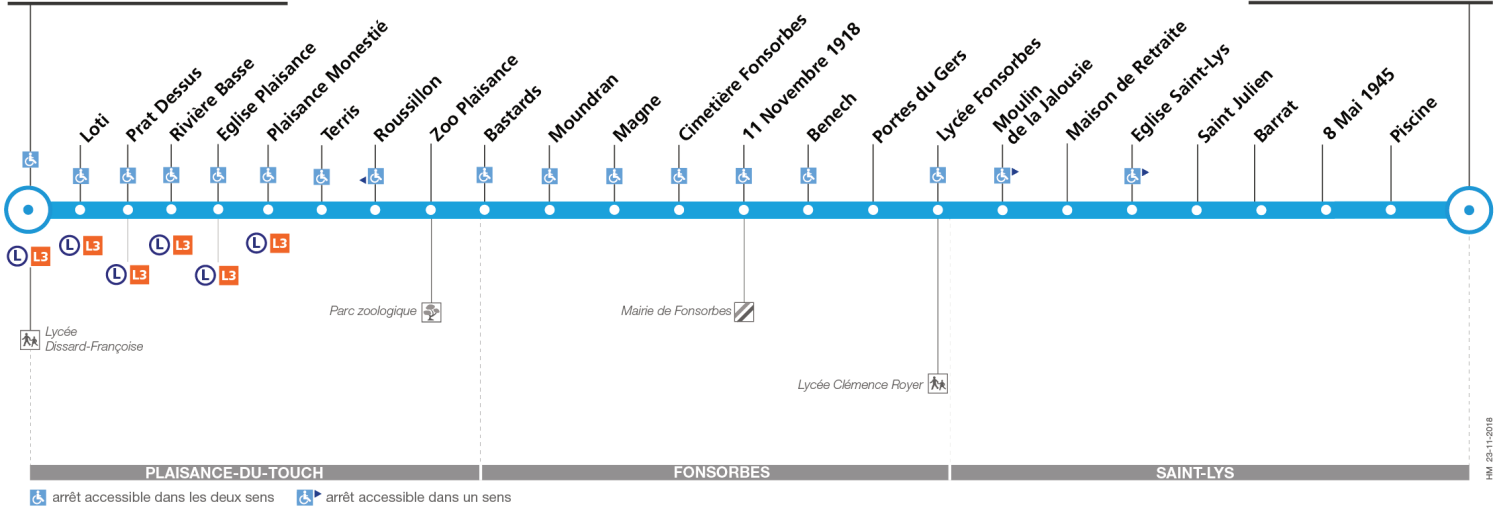

116

Direction Tournefeuille Lycée

du 29 août 2022
au 27 août 2023

Tournefeuille Lycée

St-Lys Rossignols

Lundi à vendredi

Saint Lys Rossignols	06:10	06:30	07:00	07:35	08:10	08:40	09:20	10:20	11:20	12:20	13:20	14:20	15:20	16:20	16:45	17:20	17:50	18:25	19:00	19:25
Lycée Fonsorbes	06:23	06:43	07:14	07:49	08:24	08:54	09:34	10:34	11:34	12:34	13:34	14:34	15:34	16:34	16:59	17:34	18:04	18:39	19:14	19:39
11 Novembre 1918	06:26	06:46	07:19	07:54	08:29	08:58	09:38	10:38	11:38	12:38	13:38	14:38	15:38	16:38	17:04	17:39	18:09	18:43	19:18	19:42
Zoo Plaisance	06:32	06:52	07:27	08:00	08:35	09:04	09:44	10:44	11:44	12:44	13:44	14:44	15:44	16:44	17:10	17:45	18:15	18:49	19:24	19:48
Plaisance Monestié	06:37	06:57	07:33	08:06	08:41	09:09	09:49	10:49	11:49	12:49	13:49	14:49	15:49	16:49	17:16	17:51	18:21	18:54	19:29	19:53
Tournefeuille Lycée	06:43	07:03	07:43	08:14	08:49	09:17	09:57	10:57	11:57	12:57	13:57	14:57	15:57	16:57	17:24	17:59	18:29	19:02	19:37	19:59

Samedi

Saint Lys Rossignols	07:55	08:55	09:55	10:55	11:50	12:50	13:50	15:00	16:00	16:50	18:00	18:50	19:50
Lycée Fonsorbes	08:08	09:08	10:08	11:08	12:03	13:03	14:03	15:13	16:13	17:03	18:13	19:03	20:03
11 Novembre 1918	08:11	09:11	10:11	11:11	12:06	13:06	14:06	15:16	16:16	17:06	18:16	19:06	20:06
Zoo Plaisance	08:17	09:17	10:17	11:17	12:12	13:12	14:12	15:22	16:22	17:12	18:22	19:12	20:12
Plaisance Monestié	08:22	09:22	10:22	11:22	12:17	13:17	14:17	15:27	16:27	17:17	18:27	19:17	20:17
Tournefeuille Lycée	08:28	09:28	10:28	11:28	12:23	13:23	14:23	15:33	16:33	17:23	18:33	19:23	20:23

Lundi à vendredi en vacances scolaires

Saint Lys Rossignols	06:10	06:30	07:00	07:35	08:10	08:40	09:20	10:20	11:20	12:20	13:20	14:20	15:20	16:20	16:45	17:20	17:50	18:25	19:00	19:25
Lycée Fonsorbes	06:23	06:43	07:14	07:49	08:24	08:54	09:34	10:33	11:33	12:33	13:33	14:33	15:34	16:34	16:59	17:34	18:04	18:39	19:14	19:39
11 Novembre 1918	06:26	06:46	07:18	07:53	08:28	08:58	09:38	10:36	11:36	12:36	13:36	14:36	15:38	16:38	17:03	17:38	18:08	18:43	19:18	19:42
Zoo Plaisance	06:32	06:52	07:24	07:59	08:34	09:04	09:44	10:42	11:42	12:42	13:42	14:42	15:44	16:44	17:09	17:44	18:14	18:49	19:24	19:48
Plaisance Monestié	06:37	06:57	07:29	08:04	08:39	09:09	09:49	10:47	11:47	12:47	13:47	14:47	15:49	16:49	17:14	17:49	18:19	18:54	19:29	19:53
Tournefeuille Lycée	06:43	07:03	07:37	08:12	08:47	09:17	09:57	10:53	11:53	12:53	13:53	14:53	15:57	16:57	17:22	17:57	18:27	19:02	19:37	19:59

Lundi à vendredi du 10 juillet au 25 août