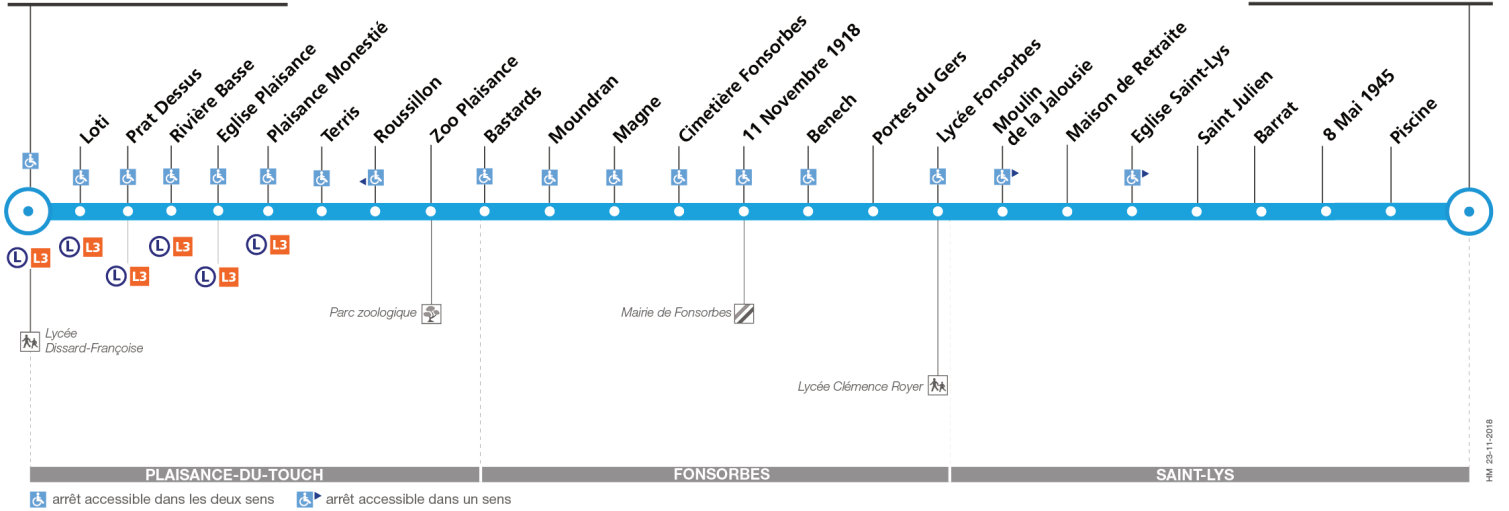

116

Direction Saint-Lys Rossignols

du 29 août 2022
au 27 août 2023

Tournefeuille Lycée

St-Lys Rossignols

Lundi à vendredi

Tournefeuille Lycée	07:00	07:20	08:00	08:25	09:00	09:35	10:25	11:25	12:20	13:20	14:20	15:20	16:25	17:10	17:42	18:15	18:42	19:10	19:58
Plaisance Monestié	07:05	07:28	08:08	08:33	09:06	09:41	10:31	11:31	12:26	13:26	14:26	15:26	16:31	17:16	17:50	18:23	18:50	19:18	20:03
Zoo Plaisance	07:11	07:34	08:14	08:39	09:12	09:47	10:37	11:37	12:32	13:32	14:32	15:32	16:37	17:22	17:56	18:29	18:56	19:24	20:09
11 Novembre 1918	07:17	07:41	08:21	08:46	09:19	09:54	10:44	11:44	12:39	13:39	14:39	15:39	16:44	17:29	18:03	18:36	19:03	19:31	20:15
Lycée Fonsorbes	07:22	07:47	08:27	08:52	09:24	09:59	10:49	11:49	12:44	13:44	14:44	15:44	16:49	17:34	18:09	18:42	19:09	19:37	20:19
Saint Lys Rossignols	07:36	08:01	08:41	09:06	09:38	10:13	11:03	12:03	12:58	13:58	14:58	15:58	17:03	17:48	18:23	18:56	19:23	19:51	20:32

Samedi

Tournefeuille Lycée	08:00	09:00	10:00	11:00	12:00	13:00	14:00	15:00	16:00	17:00	18:00	19:00	20:00
Plaisance Monestié	08:05	09:05	10:05	11:05	12:05	13:05	14:05	15:05	16:05	17:05	18:05	19:05	20:05
Zoo Plaisance	08:11	09:11	10:11	11:11	12:11	13:11	14:11	15:11	16:11	17:11	18:11	19:11	20:11
11 Novembre 1918	08:17	09:17	10:17	11:17	12:17	13:17	14:17	15:17	16:17	17:17	18:17	19:17	20:17
Lycée Fonsorbes	08:21	09:21	10:21	11:21	12:21	13:21	14:21	15:21	16:21	17:21	18:21	19:21	20:21
Saint Lys Rossignols	08:34	09:34	10:34	11:34	12:34	13:34	14:34	15:34	16:34	17:34	18:34	19:34	20:34

Lundi à vendredi en vacances scolaires

Tournefeuille Lycée	07:00	07:20	08:00	08:25	09:00	09:35	10:25	11:25	12:20	13:20	14:20	15:20	16:25	17:10	17:42	18:15	18:42	19:10	19:58
Plaisance Monestié	07:05	07:28	08:08	08:33	09:06	09:41	10:30	11:30	12:25	13:25	14:25	15:25	16:30	17:15	17:48	18:21	18:48	19:16	20:03
Zoo Plaisance	07:11	07:32	08:12	08:37	09:12	09:47	10:36	11:36	12:31	13:31	14:31	15:31	16:36	17:21	17:54	18:27	18:54	19:22	20:09
11 Novembre 1918	07:17	07:39	08:19	08:44	09:19	09:54	10:42	11:42	12:37	13:37	14:37	15:37	16:42	17:27	18:01	18:34	19:01	19:28	20:15
Lycée Fonsorbes	07:21	07:44	08:24	08:49	09:24	09:59	10:46	11:46	12:41	13:41	14:41	15:41	16:46	17:31	18:06	18:39	19:06	19:32	20:19
Saint Lys Rossignols	07:35	07:58	08:38	09:03	09:38	10:13	10:59	11:59	12:54	13:54	14:54	15:54	17:03	17:48	18:20	18:53	19:20	19:45	20:32

Lundi à vendredi du 10 juillet au 25 août