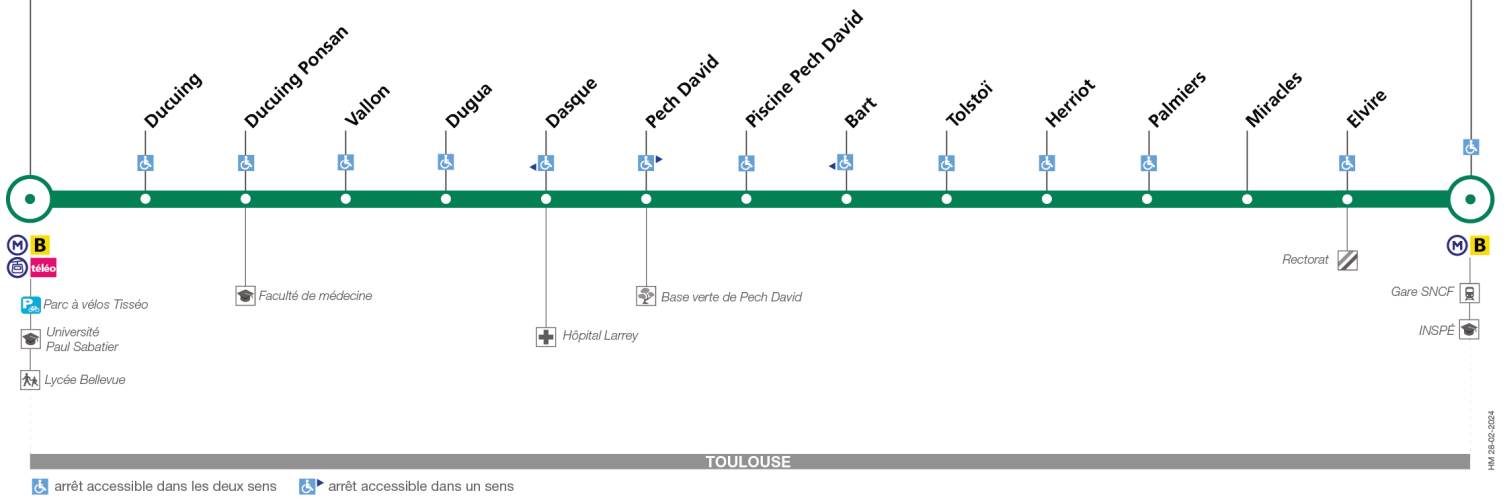

Lundi à vendredi du 7 juillet au 29 août

Saint Agne SNCF	07:15	08:00	09:00	12:00	13:00	14:00	16:00	17:00	18:00	19:00
Tolstoï	07:20	08:05	09:05	12:05	13:05	14:05	16:05	17:05	18:05	19:05
Pech David	07:23	08:08	09:08	12:08	13:08	14:08	16:08	17:08	18:08	19:08
Dasque	07:25	08:10	09:10	12:10	13:10	14:10	16:10	17:10	18:10	19:10
Ducuing Ponsan	07:27	08:12	09:12	12:12	13:12	14:12	16:12	17:12	18:12	19:12
Université Paul Sabatier	07:30	08:16	09:16	12:16	13:16	14:16	16:16	17:16	18:16	19:16

Horaires théoriques dépendant des conditions de circulation.
 Pour connaître les horaires en temps réel, vous pouvez consulter notre site www.tisseo.fr ou notre application mobile.

115

Direction Saint Agne - SNCF

du 2 septembre 2024
au 31 août 2025

Université Paul Sabatier

Saint Agne - SNCF

Lundi à vendredi

Université Paul Sabatier	07:10	07:45	08:15	08:45	09:15	10:15	11:15	12:30	13:30	14:30	15:30	16:30	17:00	17:30	18:00	18:30	19:00	19:30
Ducuing Ponsan	07:12	07:47	08:17	08:47	09:17	10:17	11:17	12:32	13:32	14:32	15:32	16:32	17:02	17:32	18:02	18:32	19:02	19:32
Dasque	07:14	07:49	08:19	08:49	09:19	10:19	11:19	12:34	13:34	14:34	15:34	16:34	17:04	17:34	18:04	18:34	19:04	19:34
Pech David	07:17	07:52	08:22	08:52	09:22	10:22	11:22	12:37	13:37	14:37	15:37	16:37	17:07	17:37	18:07	18:37	19:07	19:37
Tolstoï	07:20	07:55	08:25	08:55	09:25	10:25	11:25	12:40	13:40	14:40	15:40	16:40	17:10	17:40	18:10	18:40	19:10	19:40
Saint Agne SNCF	07:25	08:00	08:30	09:00	09:30	10:30	11:30	12:45	13:45	14:45	15:45	16:45	17:15	17:45	18:15	18:45	19:15	19:45