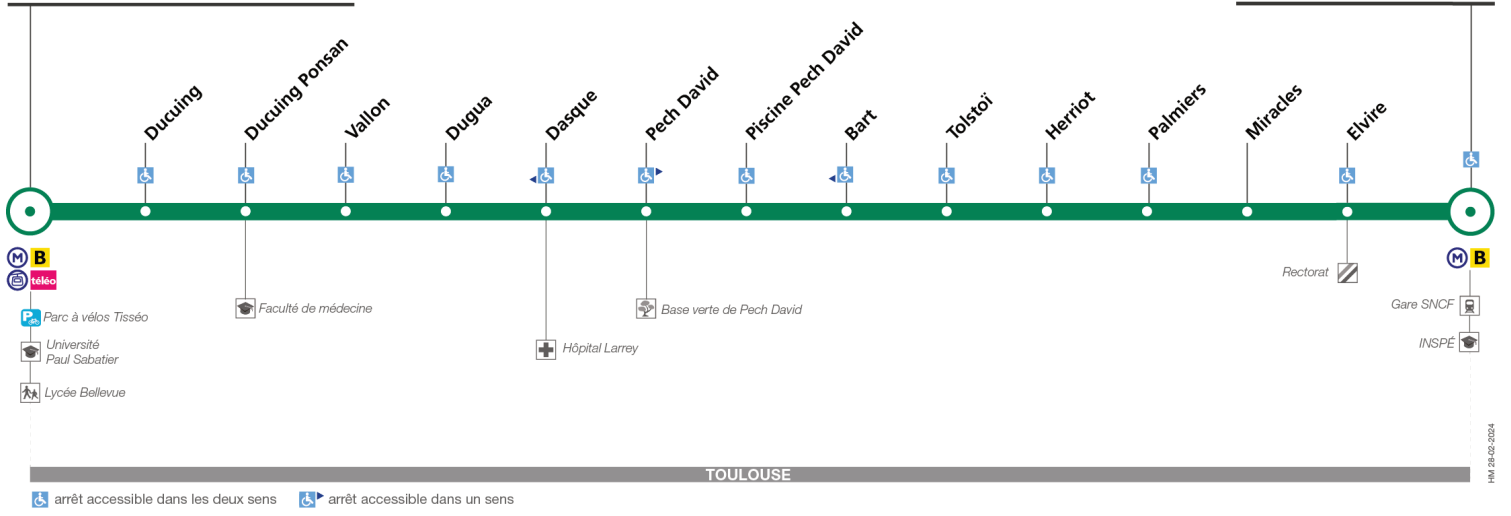

115

Direction Université Paul Sabatier

du 2 septembre 2024
au 31 août 2025

Université Paul Sabatier

Saint Agne - SNCF

Lundi à vendredi

Saint Agne SNCF	07:10	07:25	07:45	08:15	08:45	09:15	09:50	10:50	12:00	13:00	14:00	15:00	16:00	16:30	17:00	17:30	18:00	18:30	19:00	19:30
Tolstoï	07:15	07:30	07:50	08:20	08:50	09:20	09:55	10:55	12:05	13:05	14:05	15:05	16:05	16:35	17:05	17:35	18:05	18:35	19:05	19:35
Pech David	07:18	07:33	07:53	08:23	08:53	09:23	09:58	10:58	12:08	13:08	14:08	15:08	16:08	16:38	17:08	17:38	18:08	18:38	19:08	19:38
Dasque	07:21	07:36	07:56	08:26	08:56	09:26	10:01	11:01	12:11	13:11	14:11	15:11	16:11	16:41	17:11	17:41	18:11	18:41	19:11	19:41
Ducuing Ponsan	07:23	07:38	07:58	08:28	08:58	09:28	10:03	11:03	12:13	13:13	14:13	15:13	16:13	16:43	17:13	17:43	18:13	18:43	19:13	19:43
Université Paul Sabatier	07:30	07:45	08:05	08:35	09:05	09:35	10:07	11:07	12:17	13:17	14:17	15:17	16:17	16:50	17:20	17:50	18:20	18:50	19:20	19:50

Lundi à vendredi du 7 juillet au 29 août

Saint Agne SNCF	07:15	08:00	09:00	12:00	13:00	14:00	16:00	17:00	18:00	19:00
Tolstoï	07:20	08:05	09:05	12:05	13:05	14:05	16:05	17:05	18:05	19:05
Pech David	07:23	08:08	09:08	12:08	13:08	14:08	16:08	17:08	18:08	19:08
Dasque	07:25	08:10	09:10	12:10	13:10	14:10	16:10	17:10	18:10	19:10
Ducuing Ponsan	07:27	08:12	09:12	12:12	13:12	14:12	16:12	17:12	18:12	19:12
Université Paul Sabatier	07:30	08:16	09:16	12:16	13:16	14:16	16:16	17:16	18:16	19:16

Lundi à vendredi du 7 juillet au 29 août

Université Paul Sabatier	07:45	08:30	09:30	12:30	13:30	14:30	16:30	17:30	18:30	19:30
Ducuing Ponsan	07:47	08:32	09:32	12:32	13:32	14:32	16:32	17:32	18:32	19:32
Dasque	07:49	08:34	09:34	12:34	13:34	14:34	16:34	17:34	18:34	19:34
Pech David	07:51	08:36	09:36	12:36	13:36	14:36	16:36	17:36	18:36	19:36
Tolstoï	07:54	08:39	09:39	12:39	13:39	14:39	16:39	17:39	18:39	19:39
Saint Agne SNCF	07:59	08:44	09:44	12:44	13:44	14:44	16:44	17:44	18:44	19:44