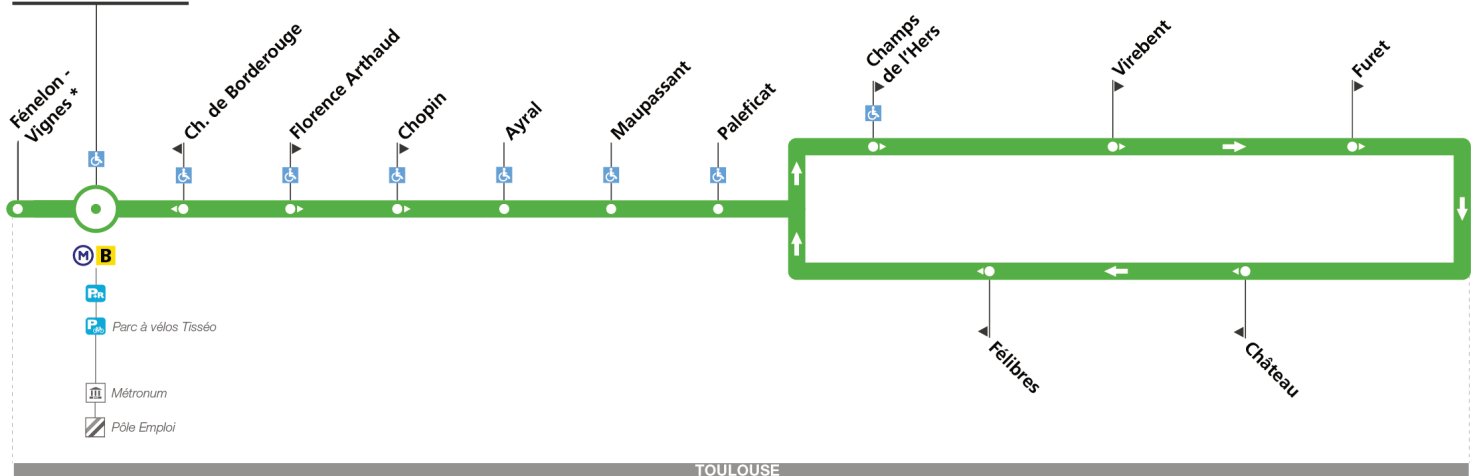

114

Direction Borderouge

du 27 novembre 2023
au 1 septembre 2024

Borderouge

arrêt accessible dans les deux sens arrêt accessible dans un sens

TOULOUSE
* arrêt desservi uniquement à certains horaires

Lundi à vendredi

Borderouge	06:35	07:05	07:30	07:55	08:13	08:30	08:40	12:00	13:00	m	m	13:45	15:30	e	e	16:00	16:20	16:40	17:10	17:35	18:00	18:30	19:15
Fénelon Vignes	-	-	-	-	08:16	08:33	-	-	-	13:18	13:38	-	-	-	-	15:48	16:23	-	-	-	-	-	-
Paléficat	06:40	07:10	07:35	08:00	-	-	08:45	12:05	13:05	-	-	13:50	15:35	-	-	16:05	-	16:45	17:15	17:40	18:05	18:35	19:20
Virebent	06:41	07:11	07:37	08:02	-	-	08:47	12:06	13:06	-	-	13:51	15:36	-	-	16:06	-	16:46	17:16	17:41	18:06	18:36	19:21
Paléficat	06:44	07:14	07:41	08:06	-	-	08:51	12:09	13:09	-	-	13:54	15:39	-	-	16:09	-	16:49	17:19	17:44	18:09	18:39	19:24
Borderouge	06:49	07:19	07:47	08:12	08:21	08:38	08:57	12:14	13:14	13:23	13:43	13:59	15:44	15:52	16:14	16:27	16:54	17:24	17:49	18:14	18:44	19:29	

Notes e Sauf le mercredi m Uniquement le mercredi

Lundi à vendredi en vacances scolaires

Borderouge	07:05	07:35	08:00	08:35	12:00	13:45	16:00	16:40	17:10	17:35	18:00	18:30	19:15
Paléficat	07:10	07:40	08:05	08:40	12:05	13:50	16:05	16:45	17:15	17:40	18:05	18:35	19:20
Virebent	07:11	07:42	08:07	08:42	12:06	13:51	16:06	16:46	17:16	17:41	18:06	18:36	19:21
Paléficat	07:14	07:46	08:11	08:46	12:09	13:54	16:09	16:49	17:19	17:44	18:09	18:39	19:24
Borderouge	07:19	07:52	08:17	08:52	12:14	13:59	16:14	16:54	17:24	17:49	18:14	18:44	19:29

Lundi à vendredi du 8 juillet au 30 août

Borderouge	07:05	07:35	08:00	08:35	12:00	13:45	16:00	16:40	17:10	17:35	18:00	18:30	19:15
Paléficat	07:10	07:40	08:05	08:40	12:05	13:50	16:05	16:45	17:15	17:40	18:05	18:35	19:20
Virebent	07:11	07:42	08:07	08:42	12:06	13:51	16:06	16:46	17:16	17:41	18:06	18:36	19:21
Paléficat	07:14	07:46	08:11	08:46	12:09	13:54	16:09	16:49	17:19	17:44	18:09	18:39	19:24
Borderouge	07:19	07:52	08:17	08:52	12:14	13:59	16:14	16:54	17:24	17:49	18:14	18:44	19:29