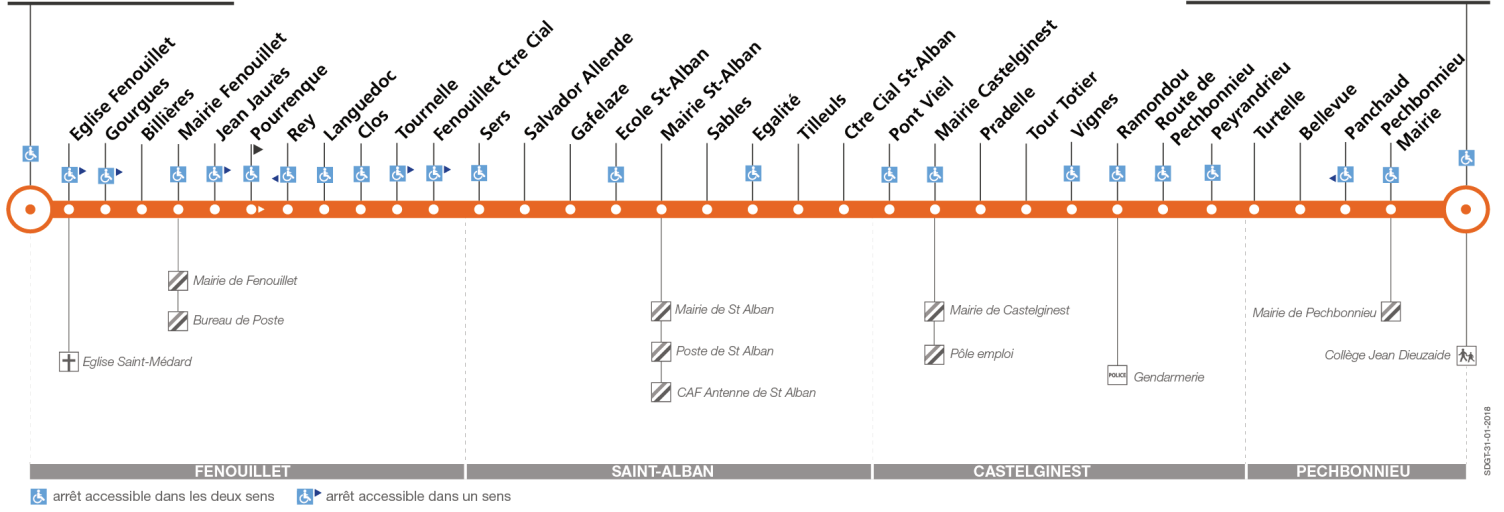

Lundi à vendredi du 8 juillet au 1er septembre

Fenouillet Croix	07:15	08:40	10:05	11:25	12:40	13:55	15:10	16:25	18:00	19:25	20:40
Mairie Fenouillet	07:18	08:43	10:08	11:28	12:43	13:58	15:13	16:28	18:03	19:28	20:43
Fenouillet Ctre Cial	07:24	08:49	10:14	11:34	12:49	14:04	15:19	16:34	18:09	19:34	20:49
Mairie St-Alban	07:31	08:57	10:21	11:39	12:54	14:09	15:24	16:42	18:17	19:39	20:54
Mairie Castelginest	07:37	09:03	10:27	11:44	12:59	14:14	15:29	16:48	18:23	19:44	20:59
Vignes	07:39	09:05	10:29	11:46	13:01	14:16	15:31	16:50	18:25	19:46	21:01
Panchaud	07:46	09:12	10:36	11:53	13:08	14:23	15:38	16:57	18:32	19:53	21:08
Collège Pechbonnieu	07:48	09:14	10:38	11:55	13:10	14:25	15:40	16:59	18:34	19:55	21:10

Horaires théoriques dépendant des conditions de circulation.
 Pour connaître les horaires en temps réel, vous pouvez consulter notre site www.tisseo.fr ou notre application mobile.

113

Direction Fenouillet Croix

du 22 octobre 2018
au 1 septembre 2019

Fenouillet Croix

Collège Pechbonnieu

Lundi à vendredi

Collège Pechbonnieu	06:40	07:55	09:25	10:45	12:00	13:15	14:30	15:45	17:10	18:45	20:05
Panchaud	06:42	07:58	09:28	10:48	12:03	13:18	14:33	15:48	17:13	18:48	20:07
Vignes	06:49	08:05	09:35	10:55	12:10	13:25	14:40	15:55	17:20	18:55	20:14
Mairie Castelginest	06:52	08:08	09:38	10:58	12:13	13:28	14:43	15:58	17:23	18:58	20:17
Mairie St-Alban	06:57	08:15	09:43	11:03	12:18	13:33	14:48	16:03	17:30	19:03	20:22
Fenouillet Ctre Cial	07:03	08:23	09:50	11:10	12:25	13:40	14:55	16:10	17:38	19:10	20:28
Mairie Fenouillet	07:07	08:28	09:54	11:14	12:29	13:44	14:59	16:14	17:43	19:14	20:32
Fenouillet Croix	07:10	08:31	09:57	11:17	12:32	13:47	15:02	16:17	17:46	19:17	20:35