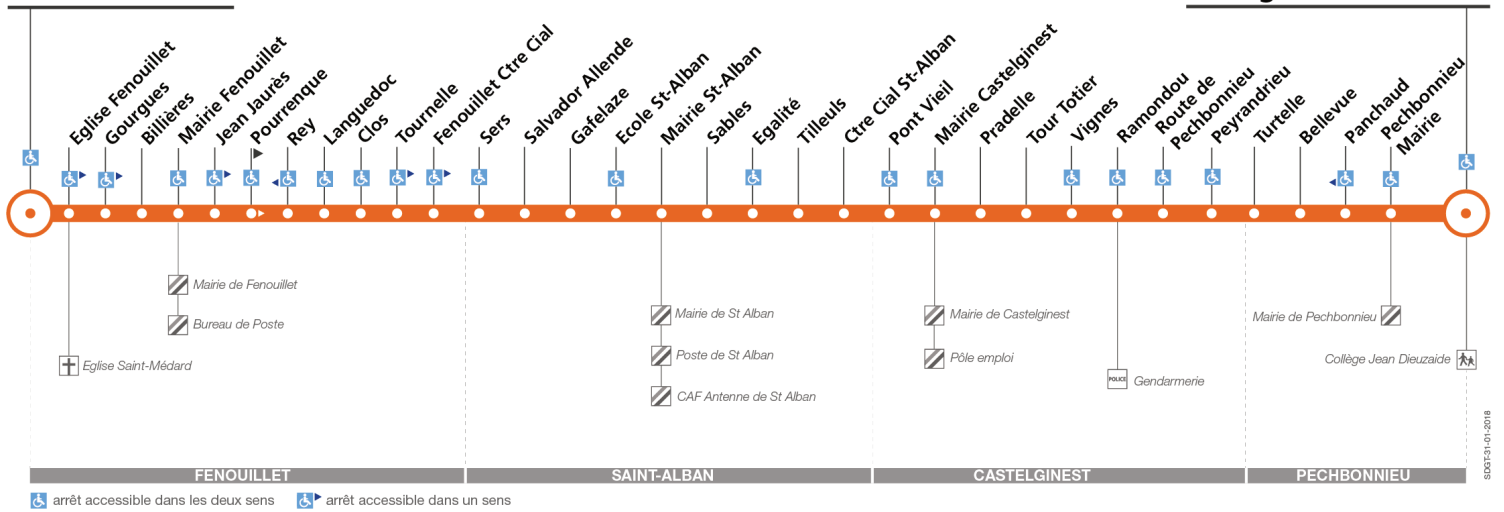

113

Direction Collège Pechbonnieu

du 22 octobre 2018
au 1 septembre 2019

Fenouillet Croix

Collège Pechbonnieu

Lundi à vendredi

Fenouillet Croix	07:15	08:40	10:05	11:25	12:40	13:55	15:10	16:25	18:00	19:25	20:40
Mairie Fenouillet	07:18	08:43	10:08	11:28	12:43	13:58	15:13	16:28	18:03	19:28	20:43
Fenouillet Ctre Cial	07:24	08:49	10:14	11:34	12:49	14:04	15:19	16:34	18:09	19:34	20:49
Mairie St-Alban	07:31	08:56	10:21	11:39	12:54	14:09	15:24	16:43	18:18	19:39	20:54
Mairie Castelginest	07:37	09:05	10:27	11:44	12:59	14:14	15:29	16:50	18:25	19:44	20:59
Vignes	07:39	09:07	10:29	11:46	13:01	14:16	15:31	16:52	18:27	19:46	21:01
Panchaud	07:46	09:14	10:36	11:53	13:08	14:23	15:38	16:59	18:34	19:53	21:08
Collège Pechbonnieu	07:48	09:16	10:38	11:55	13:10	14:25	15:40	17:01	18:36	19:55	21:10