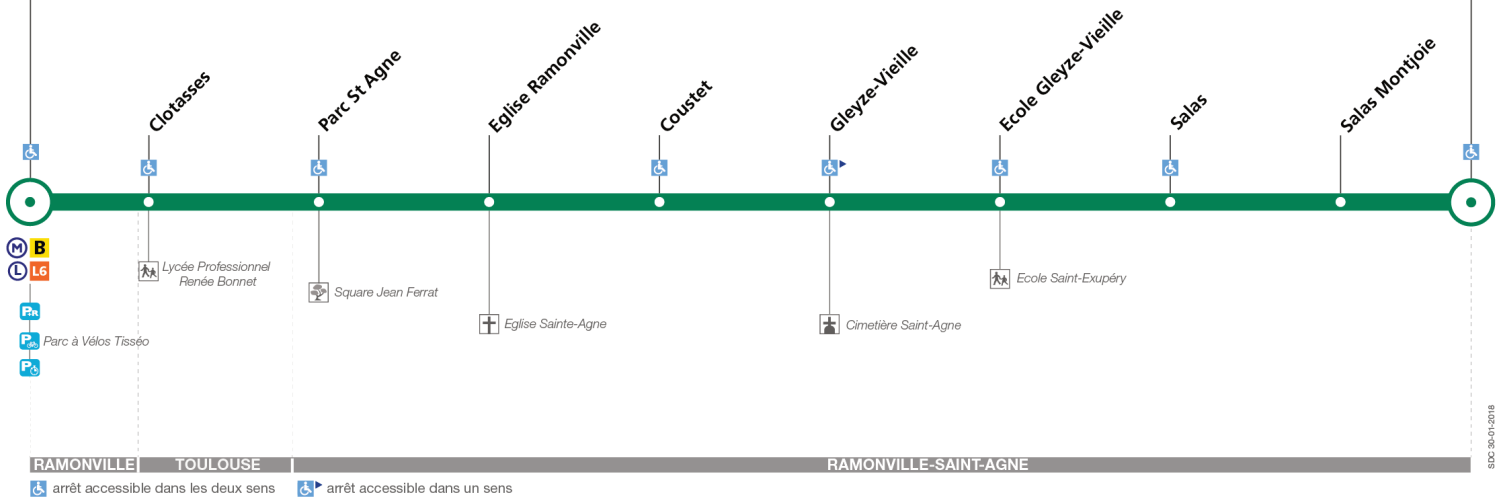

112

Direction Montjoie

du 31 août 2020
au 29 août 2021

Ramonville

Montjoie

Lundi à vendredi

Ramonville	07:00	07:15	07:30	07:45	08:00	08:15	08:30	08:45	09:00	09:30	10:00	10:30	11:00	11:30	12:00	12:30	13:00	13:30	14:00	14:30	15:00	15:30	16:00	16:15
Eglise Ramonville	07:07	07:22	07:37	07:52	08:07	08:22	08:37	08:52	09:07	09:37	10:07	10:37	11:07	11:37	12:07	12:37	13:07	13:37	14:07	14:37	15:07	15:37	16:07	16:22
Ecole Gleyze-Vieille	07:09	07:24	07:39	07:54	08:09	08:24	08:39	08:54	09:09	09:39	10:09	10:39	11:09	11:39	12:09	12:39	13:09	13:39	14:09	14:39	15:09	15:39	16:09	16:24
Montjoie	07:13	07:28	07:43	07:58	08:13	08:28	08:43	08:58	09:13	09:43	10:13	10:43	11:13	11:43	12:13	12:43	13:13	13:43	14:13	14:43	15:13	15:43	16:13	16:28
Ramonville	16:30	16:45	17:00	17:15	17:30	17:45	18:00	18:15	18:30	18:45	19:00	19:30	20:00	20:30										
Eglise Ramonville	16:37	16:52	17:07	17:22	17:37	17:52	18:07	18:22	18:37	18:52	19:07	19:37	20:07	20:37										
Ecole Gleyze-Vieille	16:39	16:54	17:09	17:24	17:39	17:54	18:09	18:24	18:39	18:54	19:09	19:39	20:09	20:39										
Montjoie	16:43	16:58	17:13	17:28	17:43	17:58	18:13	18:28	18:43	18:58	19:13	19:43	20:13	20:43										

Lundi à vendredi en vacances scolaires

Ramonville	07:00	07:15	07:30	07:45	08:00	08:15	08:30	08:45	09:00	09:30	10:00	10:30	11:00	11:30	12:00	12:30	13:00	13:30	14:00	14:30	15:00	15:30	16:00	16:15
Eglise Ramonville	07:07	07:22	07:37	07:52	08:07	08:22	08:37	08:52	09:07	09:37	10:07	10:37	11:07	11:37	12:07	12:37	13:07	13:37	14:07	14:37	15:07	15:37	16:07	16:22
Ecole Gleyze-Vieille	07:09	07:24	07:39	07:54	08:09	08:24	08:39	08:54	09:09	09:39	10:09	10:39	11:09	11:39	12:09	12:39	13:09	13:39	14:09	14:39	15:09	15:39	16:09	16:24
Montjoie	07:13	07:28	07:43	07:58	08:13	08:28	08:43	08:58	09:13	09:43	10:13	10:43	11:13	11:43	12:13	12:43	13:13	13:43	14:13	14:43	15:13	15:43	16:13	16:28
Ramonville	16:30	16:45	17:00	17:15	17:30	17:45	18:00	18:15	18:30	18:45	19:00	19:30	20:00	20:30										
Eglise Ramonville	16:37	16:52	17:07	17:22	17:37	17:52	18:07	18:22	18:37	18:52	19:07	19:37	20:07	20:37										
Ecole Gleyze-Vieille	16:39	16:54	17:09	17:24	17:39	17:54	18:09	18:24	18:39	18:54	19:09	19:39	20:09	20:39										
Montjoie	16:43	16:58	17:13	17:28	17:43	17:58	18:13	18:28	18:43	18:58	19:13	19:43	20:13	20:43										

Lundi à vendredi du 5 juillet au 29 août

Ramonville	07:15	07:45	08:15	08:45	09:15	09:45	10:15	10:45	11:15	11:45	12:15	12:45	13:15	13:45	14:15	14:45	15:15	15:45	16:15	16:45	17:15	17:45	18:15	18:45
Eglise Ramonville	07:18	07:48	08:18	08:48	09:18	09:48	10:18	10:48	11:18	11:48	12:18	12:48	13:18	13:48	14:18	14:48	15:18	15:48	16:18	16:48	17:18	17:48	18:18	18:48
Ecole Gleyze-Vieille	07:22	07:52	08:22	08:52	09:22	09:52	10:22	10:52	11:22	11:52	12:22	12:52	13:22	13:52	14:22	14:52	15:22	15:52	16:22	16:52	17:22	17:52	18:22	18:52
Montjoie	07:25	07:55	08:25	08:55	09:25	09:55	10:25	10:55	11:25	11:55	12:25	12:55	13:25	13:55	14:25	14:55	15:25	15:55	16:25	16:55	17:25	17:55	18:25	18:55
Ramonville	19:15	19:45	20:15																					
Eglise Ramonville	19:18	19:48	20:18																					
Ecole Gleyze-Vieille	19:22	19:52	20:22																					
Montjoie	19:25	19:55	20:25