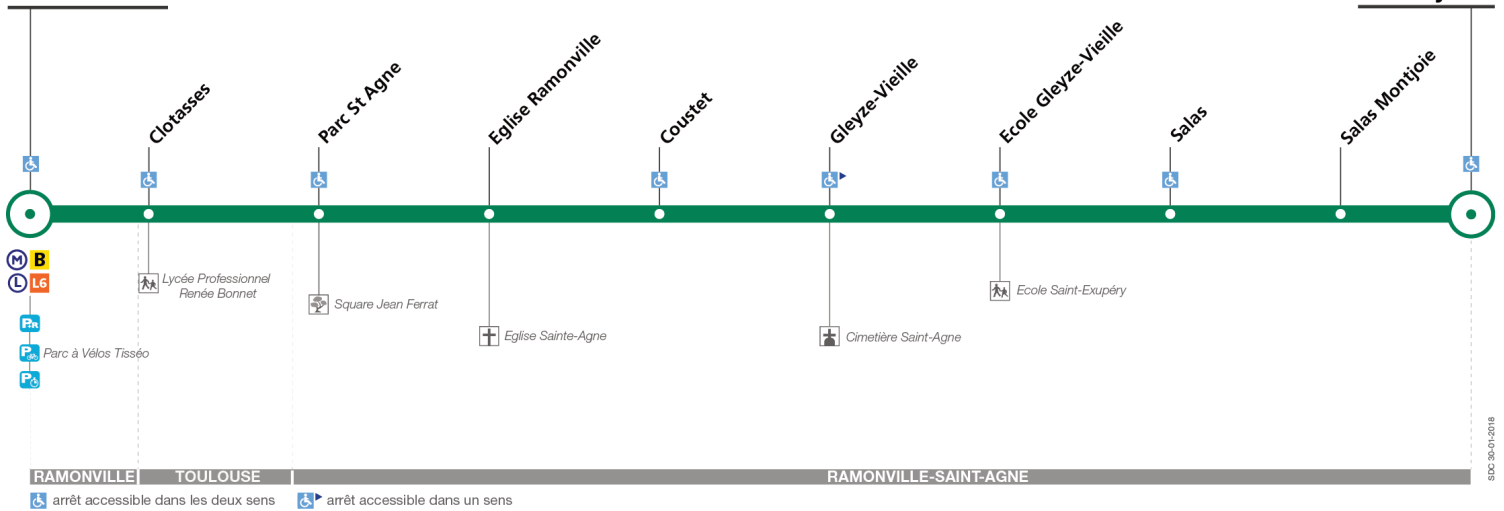

## Direction Ramonville

Bus accessibles

Bus climatisés

du 31 août 2020  
au 29 août 2021

### Ramonville

### Montjoie