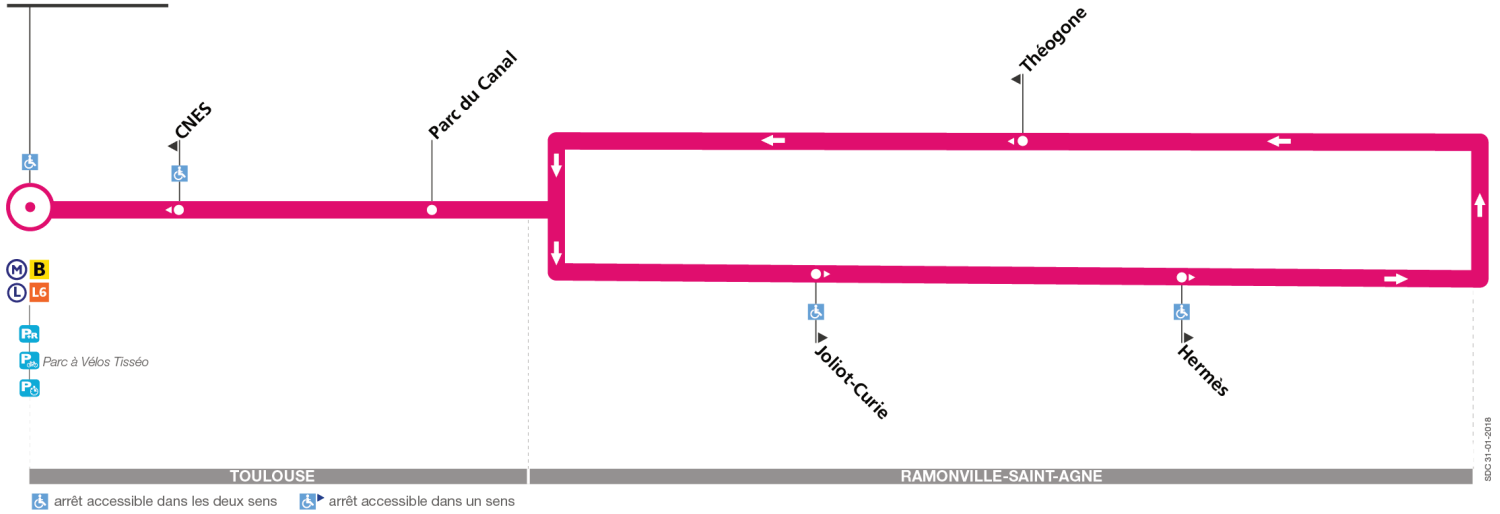

Direction Ramonville

du 31 août 2020
au 29 août 2021

Ramonville

TOULOUSE

RAMONVILLE-SAINT-AGNE

arrêt accessible dans les deux sens arrêt accessible dans un sens

Lundi à vendredi

Ramonville	07:00	07:15	07:30	07:45	08:00	08:10	08:20	08:30	08:40	08:50	09:00	09:10	09:30	10:00	10:30	11:00	11:30	12:00	12:30	13:00	13:30	14:00	14:30	15:00
Parc du Canal	07:03	07:18	07:33	07:49	08:05	08:15	08:26	08:36	08:46	08:56	09:06	09:16	09:34	10:04	10:34	11:04	11:34	12:05	12:35	13:04	13:34	14:04	14:34	15:04
Joliot Curie	07:04	07:19	07:34	07:50	08:06	08:16	08:27	08:37	08:47	08:57	09:07	09:17	09:35	10:05	10:35	11:05	11:35	12:06	12:36	13:05	13:35	14:05	14:35	15:05
Hermès	07:05	07:20	07:35	07:51	08:07	08:17	08:28	08:38	08:48	08:58	09:08	09:18	09:36	10:06	10:36	11:06	11:36	12:07	12:37	13:06	13:36	14:06	14:36	15:06
Théogone	07:05	07:20	07:35	07:51	08:08	08:18	08:29	08:39	08:49	08:59	09:09	09:19	09:36	10:06	10:36	11:06	11:36	12:08	12:38	13:06	13:36	14:06	14:36	15:06
Parc du Canal	07:06	07:21	07:36	07:52	08:09	08:19	08:30	08:40	08:50	09:00	09:10	09:20	09:37	10:07	10:37	11:07	11:37	12:09	12:39	13:07	13:37	14:07	14:37	15:07
CNES	07:07	07:22	07:37	07:53	08:10	08:20	08:32	08:42	08:52	09:02	09:12	09:22	09:38	10:08	10:38	11:08	11:38	12:10	12:40	13:08	13:38	14:08	14:38	15:08
Ramonville	07:09	07:24	07:39	07:55	08:12	08:22	08:34	08:44	08:54	09:04	09:14	09:24	09:40	10:10	10:40	11:10	11:40	12:12	12:42	13:10	13:40	14:10	14:40	15:10
Ramonville	15:30	16:00	16:10	16:20	16:30	16:40	16:50	17:00	17:10	17:20	17:30	17:40	17:50	18:00	18:10	18:20	18:30	19:00	19:30	20:00				
Parc du Canal	15:34	16:05	16:16	16:26	16:36	16:46	16:56	17:06	17:16	17:26	17:36	17:46	17:56	18:06	18:16	18:26	18:36	19:05	19:35	20:05				
Joliot Curie	15:35	16:06	16:17	16:27	16:37	16:47	16:57	17:07	17:17	17:27	17:37	17:47	17:57	18:07	18:17	18:27	18:37	19:06	19:36	20:06				
Hermès	15:36	16:07	16:18	16:28	16:38	16:48	16:58	17:08	17:18	17:28	17:38	17:48	17:58	18:08	18:18	18:28	18:38	19:07	19:37	20:07				
Théogone	15:36	16:08	16:19	16:29	16:39	16:49	16:59	17:09	17:19	17:29	17:39	17:49	17:59	18:09	18:19	18:29	18:39	19:08	19:38	20:08				
Parc du Canal	15:37	16:09	16:20	16:30	16:41	16:51	17:01	17:11	17:21	17:31	17:41	17:51	18:01	18:11	18:21	18:31	18:40	19:09	19:39	20:09				
CNES	15:38	16:10	16:22	16:32	16:43	16:53	17:03	17:13	17:23	17:33	17:43	17:53	18:03	18:13	18:23	18:33	18:41	19:10	19:40	20:10				
Ramonville	15:40	16:12	16:24	16:34	16:47	16:57	17:07	17:17	17:27	17:37	17:47	17:57	18:07	18:17	18:27	18:37	18:43	19:12	19:42	20:12				