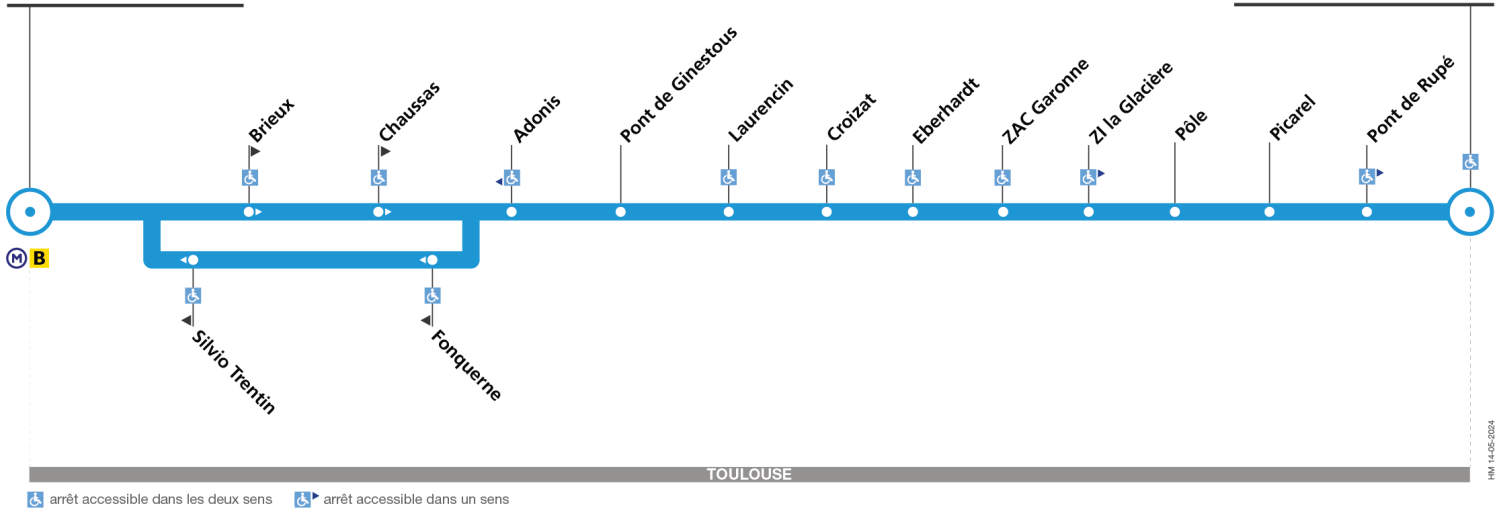

du 27 mai 2024
au 1 septembre 2024

Barrière de Paris

Ginestous Chênes

🚻 arrêt accessible dans les deux sens 🚻 arrêt accessible dans un sens

Lundi à vendredi

Ginestous Chênes	06:15	06:45	07:15	07:45	08:15	08:45	09:15	09:45	10:25	11:10	11:55	12:40	13:25	14:10	14:55	15:35	16:10	16:45	17:15	17:45	18:15	18:45	19:00	19:43
Pont de Rupé	06:16	06:46	07:16	07:46	08:16	08:46	09:16	09:46	10:26	11:11	11:56	12:41	13:26	14:11	14:56	15:36	16:11	16:46	17:16	17:46	18:16	18:46	19:01	19:44
Pôle	06:21	06:51	07:22	07:52	08:22	08:52	09:22	09:50	10:30	11:15	12:00	12:45	13:30	14:15	15:00	15:40	16:15	16:51	17:21	17:51	18:21	18:50	19:05	19:48
Croizat	06:25	06:55	07:28	07:58	08:28	08:58	09:28	09:53	10:33	11:18	12:03	12:48	13:33	14:18	15:03	15:43	16:18	16:55	17:25	17:55	18:25	18:53	19:08	19:51
Pont de Ginestous	06:28	06:58	07:34	08:04	08:34	09:04	09:34	09:56	10:36	11:21	12:06	12:51	13:36	14:21	15:06	15:46	16:21	16:58	17:28	17:58	18:28	18:56	19:11	19:54
Barrière de Paris	06:38	07:09	07:48	08:18	08:48	09:18	09:44	10:05	10:45	11:30	12:15	13:00	13:45	14:30	15:15	15:55	16:30	17:12	17:42	18:12	18:38	19:05	19:20	20:03
Ginestous Chênes	20:20																							
Pont de Rupé	20:21																							
Pôle	20:25																							
Croizat	20:28																							
Pont de Ginestous	20:31																							
Barrière de Paris	20:40																							