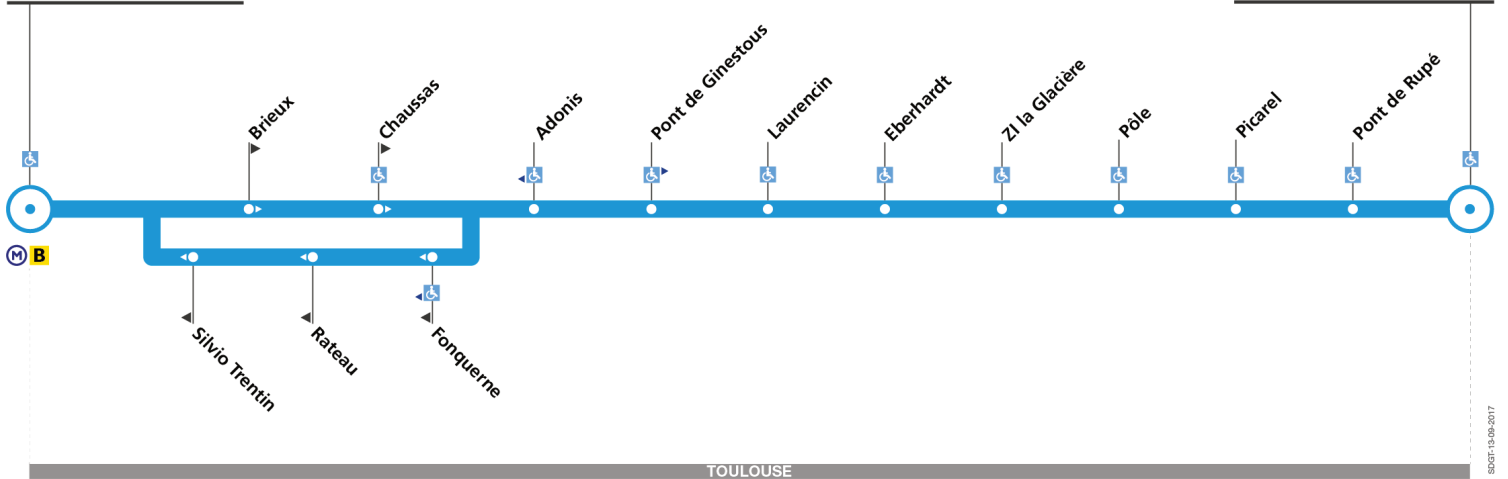

Lundi à vendredi du 8 juillet au 1er septembre

Barrière de Paris	05:55	06:40	07:20	08:05	08:55	09:40	10:25	11:05	11:45	12:25	13:05	13:40	14:20	15:00	15:40	16:20	17:00	17:50	18:40	19:25	20:00
Pont de Ginestous	05:59	06:45	07:25	08:10	09:00	09:45	10:29	11:09	11:49	12:29	13:09	13:44	14:24	15:04	15:44	16:24	17:05	17:55	18:45	19:29	20:04
Pôle	06:04	06:50	07:31	08:16	09:06	09:50	10:34	11:14	11:54	12:34	13:14	13:49	14:29	15:09	15:49	16:29	17:11	18:01	18:51	19:34	20:09
Pont de Rupé	06:09	06:55	07:36	08:21	09:11	09:55	10:39	11:19	11:59	12:39	13:19	13:54	14:34	15:14	15:54	16:34	17:16	18:06	18:56	19:39	20:14
Ginestous Chênes	06:10	06:56	07:38	08:23	09:13	09:56	10:40	11:20	12:00	12:40	13:20	13:55	14:35	15:15	15:55	16:35	17:18	18:08	18:58	19:40	20:15

Horaires théoriques dépendant des conditions de circulation.

Pour connaître les horaires en temps réel, vous pouvez consulter notre site www.tisseo.fr ou notre application mobile.

110

Direction Barrière de Paris

du 3 septembre 2018
au 1 septembre 2019

Barrière de Paris

Ginestous Chênes

TOULOUSE

↔ arrêt accessible dans les deux sens ↗ arrêt accessible dans un sens

Lundi à vendredi

Ginestous Chênes	06:15	06:58	07:38	08:26	09:15	10:00	10:40	11:20	12:00	12:40	13:20	13:55	14:35	15:15	15:55	16:35	17:20	18:10	19:00	19:40	20:15
Pont de Rupé	06:16	06:59	07:39	08:27	09:16	10:01	10:41	11:21	12:01	12:41	13:21	13:56	14:36	15:16	15:56	16:36	17:21	18:11	19:01	19:41	20:16
Pôle	06:21	07:04	07:44	08:32	09:21	10:05	10:45	11:25	12:05	12:45	13:25	14:00	14:39	15:19	15:59	16:40	17:26	18:16	19:05	19:44	20:19
Pont de Ginestous	06:28	07:11	07:51	08:39	09:28	10:11	10:51	11:31	12:11	12:51	13:31	14:06	14:45	15:25	16:05	16:46	17:33	18:23	19:11	19:50	20:25
Barrière de Paris	06:33	07:16	07:59	08:47	09:33	10:16	10:56	11:36	12:16	12:56	13:36	14:11	14:50	15:30	16:10	16:51	17:41	18:31	19:16	19:55	20:30