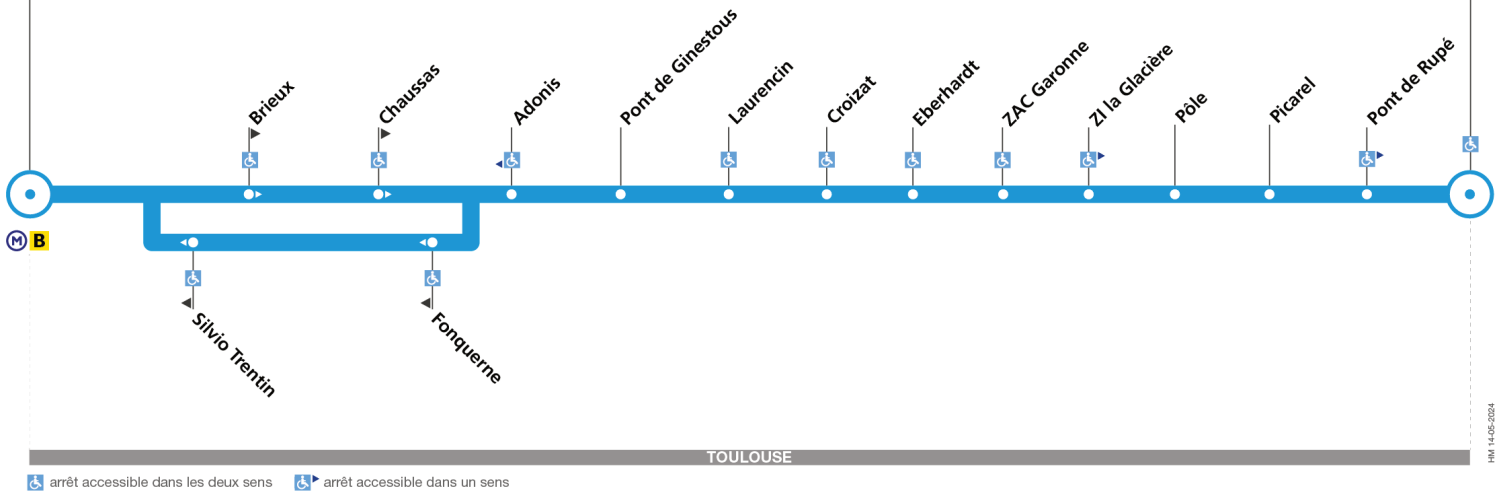

110

Direction Ginestous Chênes

du 27 mai 2024
au 1 septembre 2024

Barrière de Paris

Ginestous Chênes

TOULOUSE

↻ arrêt accessible dans les deux sens ↻ arrêt accessible dans un sens

Lundi à vendredi

Barrière de Paris	05:55	06:25	06:55	07:25	07:55	08:25	08:55	09:25	10:10	10:55	11:40	12:25	13:10	13:55	14:40	15:20	15:55	16:25	16:55	17:25	17:55	18:25	18:40	19:25
Pont de Ginestous	05:59	06:29	07:00	07:30	08:00	08:30	09:00	09:30	10:14	10:59	11:44	12:29	13:14	13:59	14:44	15:24	15:59	16:30	17:00	17:30	18:00	18:30	18:45	19:30
Croizat	06:02	06:32	07:03	07:33	08:03	08:33	09:03	09:33	10:17	11:02	11:47	12:32	13:17	14:02	14:47	15:27	16:02	16:33	17:03	17:33	18:03	18:33	18:48	19:33
Pôle	06:04	06:34	07:05	07:36	08:06	08:36	09:06	09:36	10:19	11:04	11:49	12:34	13:19	14:04	14:49	15:29	16:04	16:36	17:06	17:36	18:06	18:36	18:51	19:36
Pont de Rupé	06:09	06:39	07:10	07:42	08:12	08:42	09:12	09:42	10:24	11:09	11:54	12:39	13:24	14:09	14:54	15:34	16:09	16:42	17:12	17:42	18:12	18:42	18:56	19:40
Ginestous Chênes	06:10	06:40	07:11	07:43	08:13	08:43	09:13	09:43	10:25	11:10	11:55	12:40	13:25	14:10	14:55	15:35	16:10	16:43	17:13	17:43	18:13	18:43	18:57	19:41
Barrière de Paris	20:05																							
Pont de Ginestous	20:09																							
Croizat	20:12																							
Pôle	20:14																							
Pont de Rupé	20:19																							
Ginestous Chênes	20:20																							