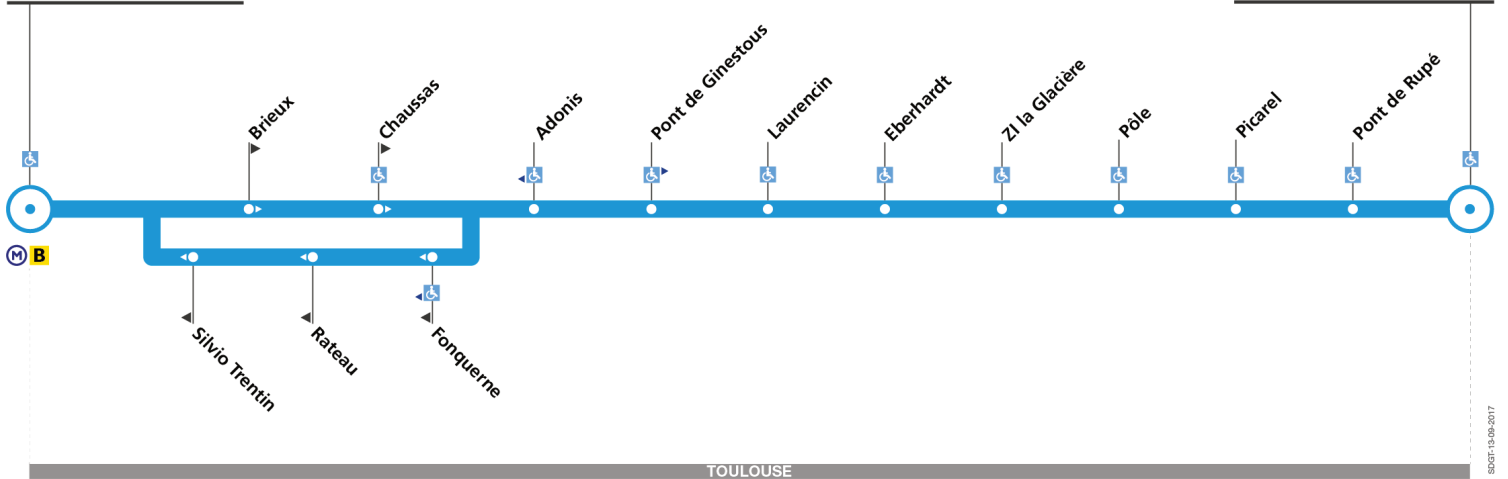

Lundi à vendredi du 5 juillet au 29 août

Barrière de Paris	05:55	06:40	07:20	08:05	08:55	09:40	10:25	11:05	11:45	12:25	13:05	13:40	14:20	15:00	15:40	16:20	17:00	17:50	18:40	19:25	20:00
Pont de Ginestous	05:59	06:45	07:25	08:10	09:00	09:45	10:29	11:09	11:49	12:29	13:09	13:44	14:24	15:04	15:44	16:24	17:05	17:55	18:45	19:29	20:04
Pôle	06:04	06:50	07:31	08:16	09:06	09:50	10:34	11:14	11:54	12:34	13:14	13:49	14:29	15:09	15:49	16:29	17:11	18:01	18:51	19:34	20:09
Pont de Rupé	06:09	06:55	07:37	08:22	09:12	09:55	10:39	11:19	11:59	12:39	13:19	13:54	14:34	15:14	15:54	16:34	17:17	18:07	18:57	19:39	20:14
Ginestous Chênes	06:10	06:56	07:38	08:23	09:13	09:56	10:40	11:20	12:00	12:40	13:20	13:55	14:35	15:15	15:55	16:35	17:18	18:08	18:58	19:40	20:15

Horaires théoriques dépendant des conditions de circulation.

Pour connaître les horaires en temps réel, vous pouvez consulter notre site www.tisseo.fr ou notre application mobile.

110

Direction Barrière de Paris

du 31 août 2020
au 29 août 2021

Barrière de Paris

Ginestous Chênes

↻ arrêt accessible dans les deux sens ↻ arrêt accessible dans un sens

Lundi à vendredi

Ginestous Chênes	06:15	06:58	07:38	08:26	09:15	10:00	10:40	11:20	12:00	12:40	13:20	13:55	14:35	15:15	15:55	16:35	17:20	18:10	19:00	19:40	20:15
Pont de Rupé	06:16	06:59	07:39	08:27	09:16	10:01	10:41	11:21	12:01	12:41	13:21	13:56	14:36	15:16	15:56	16:36	17:21	18:11	19:01	19:41	20:16
Pôle	06:21	07:04	07:44	08:32	09:21	10:05	10:45	11:25	12:05	12:45	13:25	14:00	14:39	15:19	15:59	16:40	17:26	18:16	19:05	19:44	20:19
Pont de Ginestous	06:28	07:11	07:51	08:39	09:28	10:11	10:51	11:31	12:11	12:51	13:31	14:06	14:45	15:25	16:05	16:46	17:33	18:23	19:11	19:50	20:25
Barrière de Paris	06:35	07:18	08:00	08:48	09:35	10:17	10:57	11:37	12:17	12:57	13:37	14:12	14:50	15:30	16:10	16:52	17:42	18:32	19:17	19:55	20:30