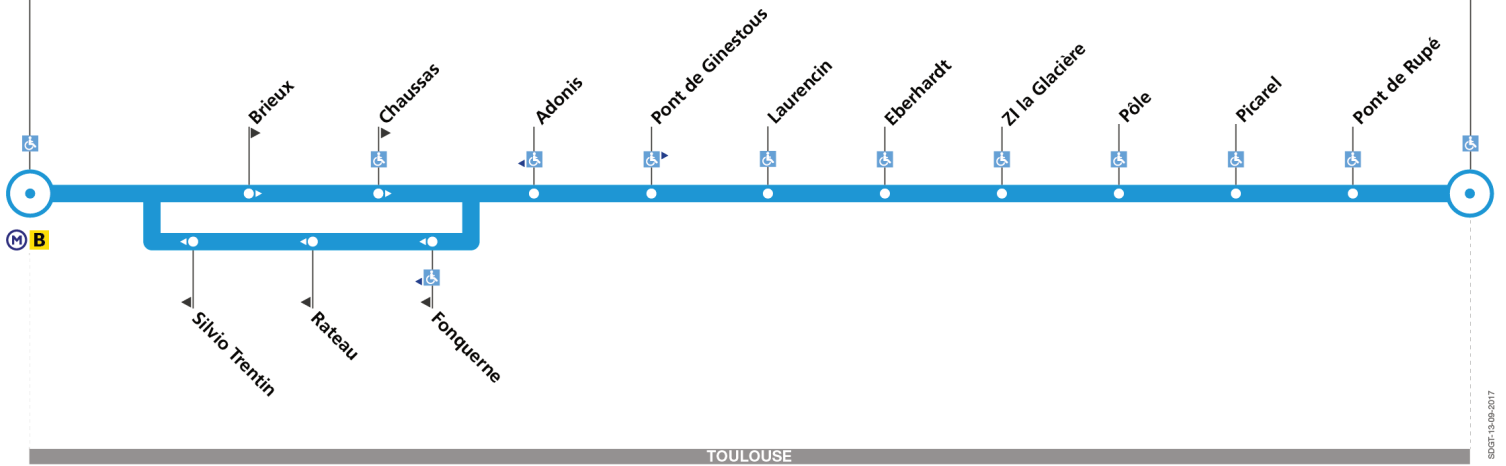

110

Direction Ginestous Chênes

du 3 septembre 2018
au 1 septembre 2019

Barrière de Paris

Ginestous Chênes

TOULOUSE

arrêt accessible dans les deux sens arrêt accessible dans un sens

Lundi à vendredi

Barrière de Paris	05:55	06:40	07:20	08:05	08:55	09:40	10:25	11:05	11:45	12:25	13:05	13:40	14:20	15:00	15:40	16:20	17:00	17:50	18:40	19:25	20:00
Pont de Ginestous	06:00	06:45	07:25	08:11	09:00	09:45	10:29	11:09	11:49	12:29	13:09	13:44	14:24	15:04	15:44	16:24	17:05	17:55	18:45	19:29	20:04
Pôle	06:06	06:51	07:31	08:18	09:06	09:51	10:34	11:14	11:54	12:34	13:14	13:49	14:29	15:09	15:49	16:29	17:11	18:01	18:51	19:34	20:09
Pont de Rupé	06:11	06:56	07:36	08:24	09:11	09:56	10:39	11:19	11:59	12:39	13:19	13:54	14:34	15:14	15:54	16:34	17:16	18:06	18:56	19:39	20:14
Ginestous Chênes	06:13	06:58	07:38	08:26	09:13	09:58	10:40	11:20	12:00	12:40	13:20	13:55	14:35	15:15	15:55	16:35	17:18	18:08	18:58	19:40	20:15

Samedi

Barrière de Paris	05:55	06:40	07:20	08:05	08:55	09:40	10:25	11:05	11:45	12:25	13:05	13:40	14:20	15:00	15:40	16:20	17:00	17:50	18:40	19:25	20:00
Pont de Ginestous	05:59	06:44	07:24	08:09	09:00	09:45	10:29	11:09	11:49	12:29	13:09	13:44	14:24	15:04	15:44	16:24	17:05	17:55	18:45	19:29	20:04
Pôle	06:04	06:49	07:29	08:14	09:05	09:50	10:34	11:14	11:54	12:34	13:14	13:49	14:29	15:09	15:49	16:29	17:11	18:01	18:51	19:34	20:09
Pont de Rupé	06:09	06:54	07:34	08:19	09:10	09:55	10:39	11:19	11:59	12:39	13:19	13:54	14:34	15:14	15:54	16:34	17:16	18:06	18:56	19:39	20:14
Ginestous Chênes	06:10	06:55	07:35	08:20	09:11	09:56	10:40	11:20	12:00	12:40	13:20	13:55	14:35	15:15	15:55	16:35	17:18	18:08	18:58	19:40	20:15