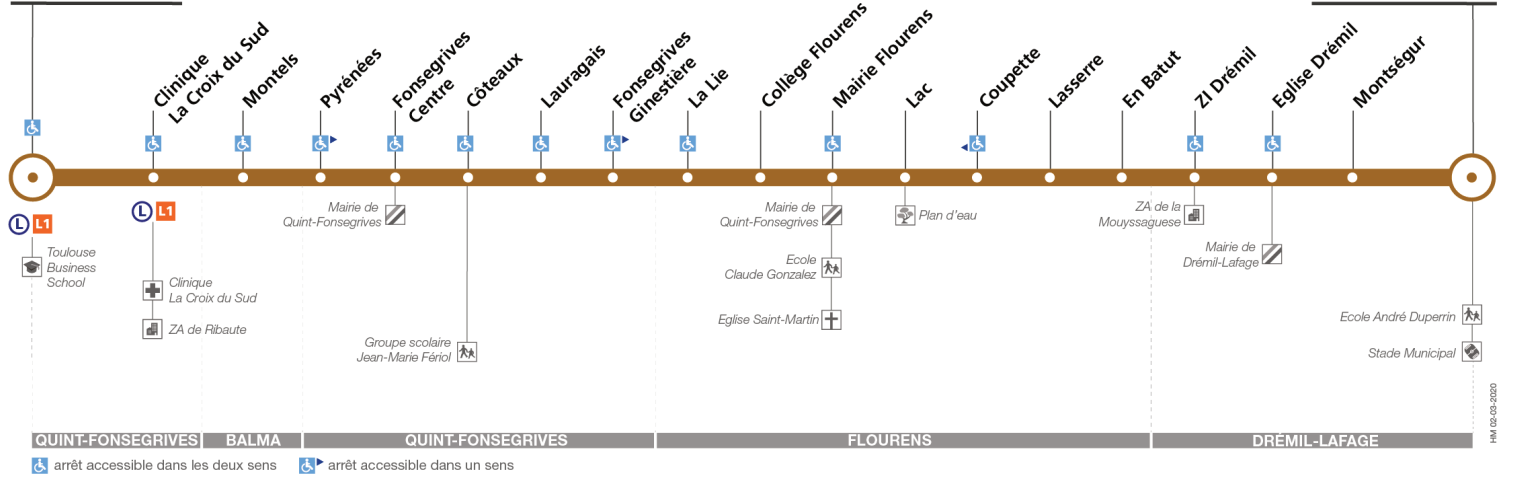

107

Direction Fonsegrives Entiere

du 2 novembre 2020
au 4 juillet 2021

Fonsegrives Entiere

Drémil Stade

Lundi à vendredi

Drémil Stade	07:30	08:30	09:30	10:30	11:30	12:30	15:15	16:15	17:15	18:15	19:15
Eglise Drémil	07:31	08:31	09:31	10:31	11:31	12:31	15:16	16:16	17:16	18:16	19:16
ZI Drémil	07:33	08:33	09:33	10:33	11:33	12:33	15:18	16:18	17:18	18:18	19:17
En Batut	07:37	08:37	09:36	10:36	11:36	12:36	15:21	16:21	17:22	18:22	19:20
Lasserre	07:37	08:37	09:36	10:36	11:36	12:36	15:21	16:21	17:22	18:22	19:21
Coupette	07:38	08:38	09:37	10:37	11:37	12:37	15:22	16:22	17:23	18:23	19:21
Lac	07:39	08:39	09:38	10:38	11:38	12:38	15:23	16:23	17:24	18:24	19:22
Mairie Flourens	07:40	08:40	09:38	10:38	11:38	12:38	15:23	16:23	17:25	18:25	19:22
Collège Flourens	07:41	08:41	09:39	10:39	11:39	12:39	15:24	16:24	17:26	18:26	19:23
La Lie	07:43	08:43	09:41	10:41	11:41	12:41	15:26	16:26	17:27	18:27	19:25
Fonsegrives Ginestière	07:48	08:48	09:45	10:45	11:45	12:45	15:30	16:30	17:32	18:32	19:29
Lauragais	07:49	08:49	09:46	10:46	11:46	12:46	15:31	16:31	17:33	18:33	19:30
Côteaux	07:50	08:50	09:46	10:46	11:46	12:46	15:31	16:32	17:34	18:34	19:30
Fonsegrives Centre	07:51	08:51	09:47	10:47	11:47	12:47	15:32	16:33	17:35	18:35	19:31
Pyrénées	07:52	08:52	09:47	10:47	11:47	12:47	15:32	16:34	17:36	18:36	19:31
Montels	07:53	08:53	09:48	10:48	11:48	12:48	15:33	16:35	17:37	18:37	19:32
Clinique La Croix du Sud	07:56	08:56	09:50	10:50	11:50	12:50	15:35	16:37	17:39	18:39	19:34
Fonsegrives Entiere	07:57	08:57	09:51	10:51	11:51	12:51	15:36	16:38	17:40	18:40	19:35

Horaires théoriques dépendant des conditions de circulation.
Pour connaître les horaires en temps réel, vous pouvez consulter notre site www.tisseo.fr ou notre application mobile.

Attention : la ligne 107 ne circule pas pendant les vacances scolaires

Cette ligne est mise en circulation à titre expérimental