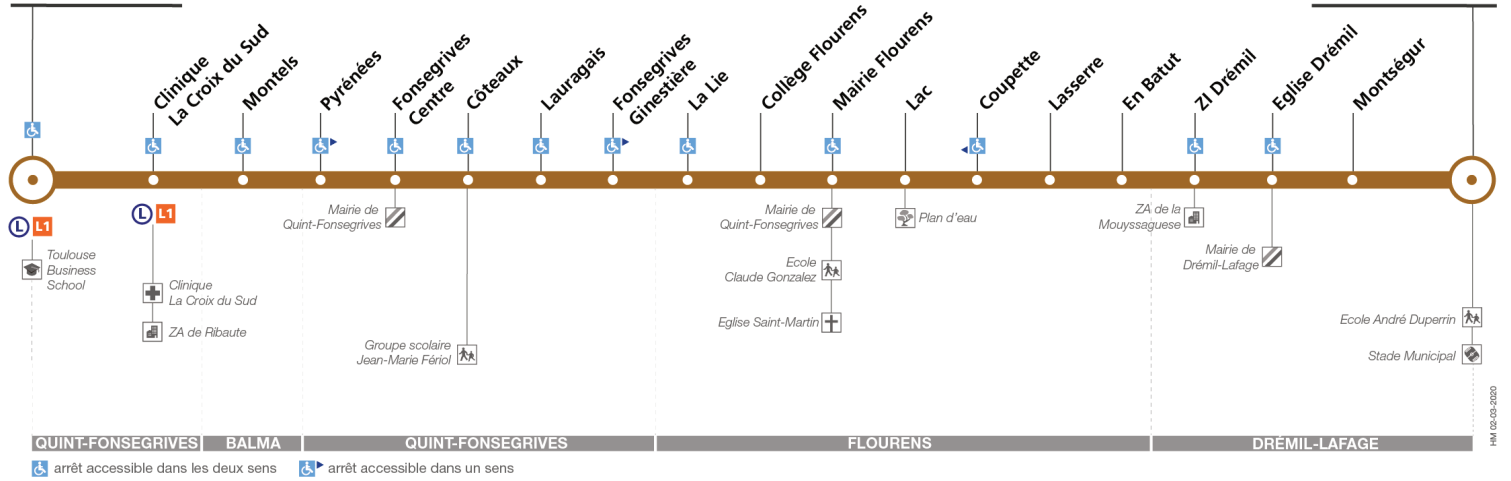

107

Direction Drémil Stade

du 2 novembre 2020
au 4 juillet 2021

Fonsegrives Entiore

Drémil Stade

Lundi à vendredi

Fonsegrives Entiore	08:05	09:05	10:00	11:00	12:00	14:50	15:50	16:45	17:45	18:45	19:50
Clinique La Croix du Sud	08:06	09:06	10:01	11:01	12:01	14:51	15:51	16:47	17:47	18:46	19:51
Montels	08:09	09:09	10:04	11:04	12:04	14:54	15:54	16:51	17:51	18:49	19:54
Pyrénées	08:09	09:09	10:04	11:04	12:04	14:54	15:54	16:52	17:52	18:50	19:54
Fonsegrives Centre	08:10	09:10	10:05	11:05	12:05	14:55	15:55	16:53	17:53	18:51	19:55
Côteaux	08:11	09:11	10:06	11:06	12:06	14:56	15:56	16:54	17:54	18:52	19:56
Lauragais	08:11	09:11	10:06	11:06	12:06	14:56	15:56	16:54	17:54	18:52	19:56
Fonsegrives Ginestière	08:12	09:12	10:07	11:07	12:07	14:57	15:57	16:55	17:55	18:53	19:57
La Lie	08:16	09:16	10:11	11:11	12:11	15:01	16:01	16:59	17:59	18:57	20:01
Collège Flourens	08:18	09:18	10:13	11:13	12:13	15:03	16:03	17:01	18:01	18:59	20:03
Mairie Flourens	08:19	09:19	10:14	11:14	12:14	15:04	16:04	17:02	18:02	19:00	20:04
Lac	08:19	09:19	10:14	11:14	12:14	15:04	16:04	17:02	18:02	19:00	20:04
Coupette	08:20	09:20	10:15	11:15	12:15	15:05	16:05	17:03	18:03	19:01	20:05
Lasserre	08:21	09:21	10:15	11:15	12:15	15:05	16:05	17:04	18:04	19:01	20:05
En Batut	08:21	09:21	10:16	11:16	12:16	15:06	16:06	17:04	18:04	19:02	20:06
ZI Drémil	08:25	09:24	10:19	11:19	12:19	15:09	16:09	17:08	18:08	19:05	20:09
Eglise Drémil	08:27	09:26	10:21	11:21	12:21	15:11	16:11	17:10	18:10	19:07	20:11
Montségur	08:28	09:27	10:22	11:22	12:22	15:12	16:12	17:11	18:11	19:08	20:12
Drémil Stade	08:30	09:29	10:24	11:24	12:24	15:14	16:14	17:13	18:13	19:10	20:14

Attention : la ligne 107 ne circule pas pendant les vacances scolaires

Cette ligne est mise en circulation à titre expérimental

107

Direction Fonsegrives Entiere

du 2 novembre 2020
au 4 juillet 2021

Fonsegrives Entiere

Cette ligne est mise en circulation à titre expérimental