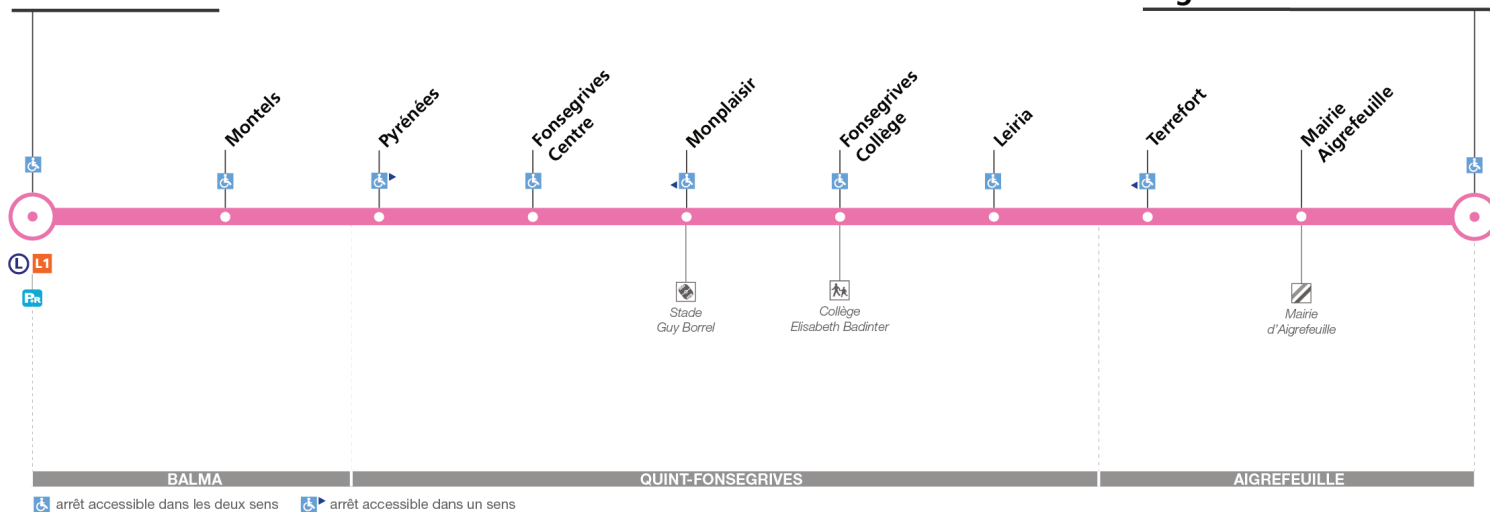

104

Direction Balma Ribaute

du 22 juillet 2019
au 30 août 2020

Balma Ribaute

Aigrefeuille Ch. du Baric

Lundi à vendredi

Aigrefeuille Ch. du Baric	06:30	07:00	07:30	08:00	08:30	09:00	09:30	10:00	12:30	13:00	13:30	16:30	17:00	17:30	18:00	18:30	19:00	19:30
Mairie Aigrefeuille	06:31	07:01	07:31	08:01	08:31	09:01	09:31	10:01	12:31	13:01	13:31	16:31	17:01	17:31	18:01	18:31	19:01	19:31
Terrefort	06:33	07:03	07:33	08:03	08:33	09:03	09:33	10:03	12:33	13:03	13:33	16:33	17:03	17:33	18:03	18:33	19:03	19:33
Leiria	06:36	07:06	07:36	08:06	08:36	09:06	09:36	10:06	12:36	13:06	13:36	16:36	17:06	17:36	18:06	18:36	19:06	19:36
Fonsegrives Collège	06:38	07:08	07:38	08:08	08:38	09:08	09:38	10:08	12:38	13:08	13:38	16:38	17:08	17:38	18:08	18:38	19:08	19:38
Monplaisir	06:39	07:09	07:40	08:10	08:40	09:10	09:39	10:09	12:39	13:09	13:39	16:39	17:09	17:39	18:09	18:39	19:09	19:39
Fonsegrives Centre	06:40	07:10	07:41	08:11	08:41	09:11	09:40	10:10	12:40	13:10	13:40	16:40	17:10	17:40	18:10	18:40	19:10	19:40
Pyrénées	06:41	07:11	07:43	08:13	08:43	09:13	09:41	10:11	12:41	13:11	13:41	16:41	17:11	17:41	18:11	18:41	19:11	19:41
Montels	06:42	07:12	07:44	08:14	08:44	09:14	09:42	10:12	12:42	13:12	13:42	16:42	17:12	17:42	18:12	18:42	19:12	19:42
Balma Ribaute	06:43	07:13	07:45	08:15	08:45	09:15	09:43	10:13	12:43	13:13	13:43	16:43	17:13	17:43	18:13	18:43	19:13	19:43

Samedi

Aigrefeuille Ch. du Baric	10:00	10:30	11:00	11:30	12:00	12:30	13:00	16:30	17:00	17:30	18:00	18:30	19:00	19:30
Mairie Aigrefeuille	10:01	10:31	11:01	11:31	12:01	12:31	13:01	16:31	17:01	17:31	18:01	18:31	19:01	19:31
Terrefort	10:03	10:33	11:03	11:33	12:03	12:33	13:03	16:33	17:03	17:33	18:03	18:33	19:03	19:33
Leiria	10:06	10:36	11:06	11:36	12:06	12:36	13:06	16:36	17:06	17:36	18:06	18:36	19:06	19:36
Fonsegrives Collège	10:08	10:38	11:08	11:38	12:08	12:38	13:08	16:38	17:08	17:38	18:08	18:38	19:08	19:38
Monplaisir	10:09	10:39	11:09	11:39	12:09	12:39	13:09	16:39	17:09	17:39	18:09	18:39	19:09	19:39
Fonsegrives Centre	10:10	10:40	11:10	11:40	12:10	12:40	13:10	16:40	17:10	17:40	18:10	18:40	19:10	19:40
Pyrénées	10:11	10:41	11:11	11:41	12:11	12:41	13:11	16:41	17:11	17:41	18:11	18:41	19:11	19:41
Montels	10:12	10:42	11:12	11:42	12:12	12:42	13:12	16:42	17:12	17:42	18:12	18:42	19:12	19:42
Balma Ribaute	10:13	10:43	11:13	11:43	12:13	12:43	13:13	16:43	17:13	17:43	18:13	18:43	19:13	19:43

Horaires théoriques dépendant des conditions de circulation.

Pour connaître les horaires en temps réel, vous pouvez consulter notre site www.tisseo.fr ou notre application mobile.

HM 23/05/2019