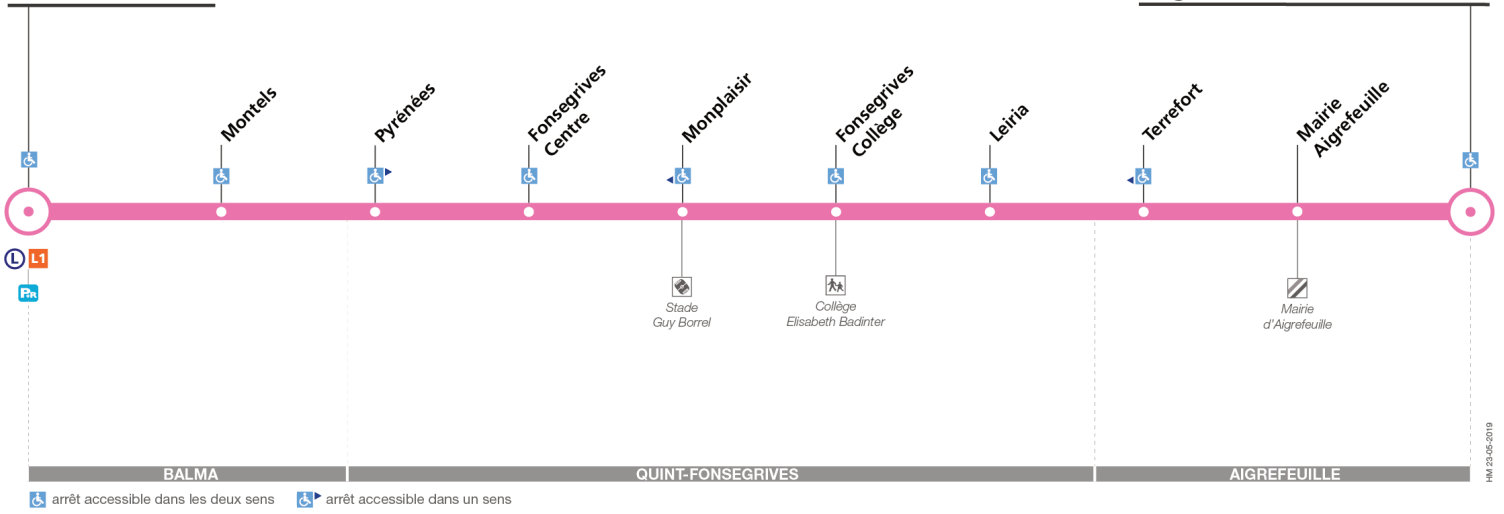

Horaires théoriques dépendant des conditions de circulation.

Pour connaître les horaires en temps réel, vous pouvez consulter notre site www.tisseo.fr ou notre application mobile.

104

Direction Balma Ribaute

du 31 août 2020
au 29 août 2021

Balma Ribaute

Aigrefeuille Ch. du Baric

Lundi à vendredi

Aigrefeuille Ch. Baric	06:25	07:00	07:30	08:00	08:40	09:25	10:00	10:50	11:30	12:10	12:50	13:30	14:10	14:50	15:30	16:10	16:50	17:30	18:10	18:50	19:30	20:10
Mairie Aigrefeuille	06:26	07:01	07:31	08:01	08:41	09:26	10:01	10:51	11:31	12:11	12:51	13:31	14:11	14:51	15:31	16:11	16:51	17:31	18:11	18:51	19:31	20:11
Terrefort	06:27	07:02	07:32	08:02	08:42	09:27	10:02	10:52	11:32	12:12	12:52	13:32	14:12	14:52	15:32	16:12	16:52	17:32	18:12	18:52	19:32	20:12
Leiria	06:31	07:07	07:37	08:07	08:47	09:32	10:07	10:57	11:37	12:17	12:57	13:37	14:17	14:57	15:37	16:17	16:57	17:37	18:17	18:57	19:37	20:17
Fonsegrives Collège	06:33	07:09	07:39	08:09	08:49	09:34	10:09	10:59	11:39	12:19	12:59	13:39	14:19	14:59	15:39	16:19	16:59	17:39	18:19	18:59	19:39	20:19
Monplaisir	06:34	07:10	07:40	08:10	08:50	09:35	10:10	11:00	11:40	12:20	13:00	13:40	14:20	15:00	15:40	16:20	17:00	17:40	18:20	19:00	19:40	20:20
Fonsegrives Centre	06:35	07:11	07:41	08:11	08:51	09:36	10:11	11:01	11:41	12:21	13:01	13:41	14:21	15:01	15:41	16:21	17:01	17:41	18:21	19:01	19:41	20:21
Pyrénées	06:36	07:12	07:42	08:12	08:52	09:37	10:12	11:02	11:42	12:22	13:02	13:42	14:22	15:02	15:42	16:22	17:02	17:42	18:22	19:02	19:42	20:22
Montels	06:37	07:14	07:44	08:14	08:54	09:39	10:14	11:04	11:44	12:24	13:04	13:44	14:24	15:04	15:44	16:24	17:05	17:45	18:25	19:04	19:44	20:24
Balma Ribaute	06:38	07:15	07:45	08:15	08:55	09:40	10:15	11:05	11:45	12:25	13:05	13:45	14:25	15:05	15:45	16:25	17:07	17:47	18:27	19:05	19:45	20:25