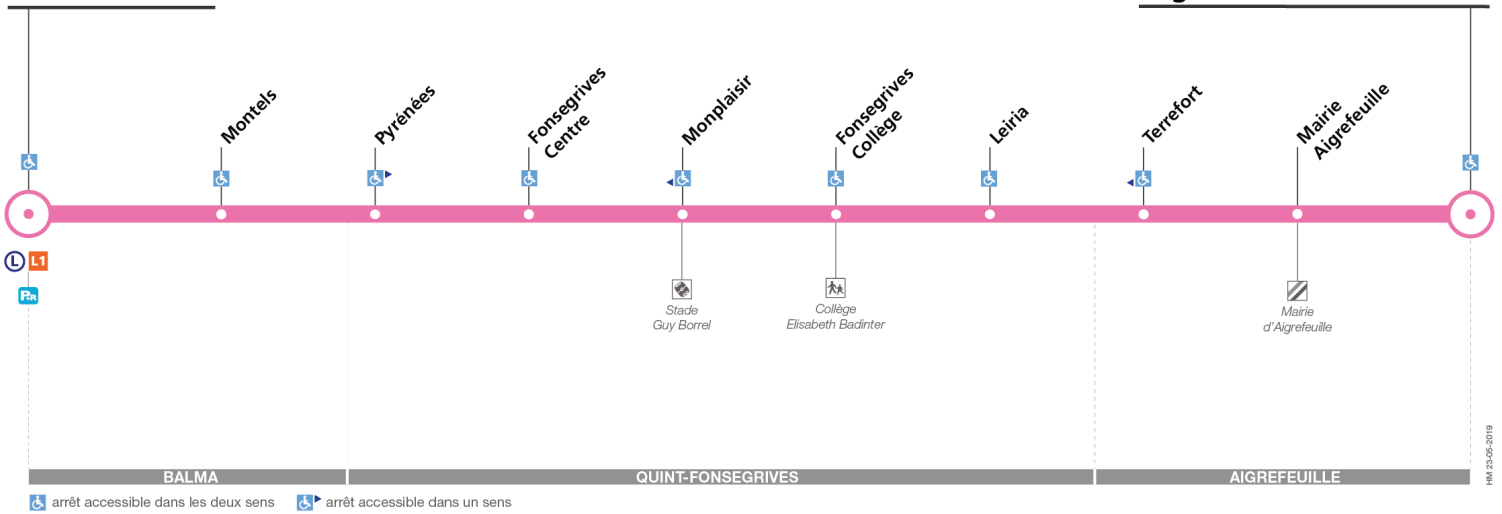

104

Direction Aigrefeuille Ch. du Baric

du 31 août 2020
au 29 août 2021

Balma Ribaute

Aigrefeuille Ch. du Baric

Lundi à vendredi

Balma Ribaute	06:40	07:15	07:45	08:20	09:00	09:40	10:20	11:10	11:50	12:30	13:10	13:50	14:30	15:10	15:50	16:30	17:10	17:50	18:30	19:10	19:55	20:35
Montels	06:41	07:16	07:46	08:22	09:02	09:42	10:22	11:12	11:52	12:32	13:12	13:52	14:32	15:12	15:52	16:32	17:12	17:52	18:32	19:12	19:57	20:37
Pyrénées	06:42	07:17	07:47	08:23	09:03	09:43	10:23	11:13	11:53	12:33	13:13	13:53	14:33	15:13	15:53	16:34	17:14	17:54	18:34	19:13	19:58	20:38
Fonsgrives Centre	06:43	07:18	07:48	08:24	09:04	09:44	10:24	11:14	11:54	12:34	13:14	13:54	14:34	15:14	15:54	16:35	17:15	17:55	18:35	19:14	19:59	20:39
Monplaisir	06:44	07:19	07:49	08:25	09:05	09:45	10:25	11:15	11:55	12:35	13:15	13:55	14:35	15:15	15:55	16:36	17:16	17:56	18:36	19:15	20:00	20:40
Fonsgrives Collège	06:45	07:20	07:50	08:26	09:06	09:46	10:26	11:16	11:56	12:36	13:16	13:56	14:36	15:16	15:56	16:37	17:17	17:57	18:37	19:16	20:01	20:41
Leiria	06:46	07:21	07:51	08:28	09:08	09:48	10:28	11:18	11:58	12:38	13:18	13:58	14:38	15:18	15:58	16:39	17:19	17:59	18:39	19:18	20:03	20:43
Terrefort	06:51	07:26	07:56	08:33	09:13	09:53	10:33	11:23	12:03	12:43	13:23	14:03	14:43	15:23	16:03	16:45	17:25	18:05	18:45	19:23	20:08	20:48
Mairie Aigrefeuille	06:52	07:27	07:57	08:34	09:14	09:54	10:34	11:24	12:04	12:44	13:24	14:04	14:44	15:24	16:04	16:46	17:26	18:06	18:46	19:24	20:09	20:49
Aigrefeuille Ch. Baric	06:53	07:28	07:58	08:35	09:15	09:55	10:35	11:25	12:05	12:45	13:25	14:05	14:45	15:25	16:05	16:47	17:27	18:07	18:47	19:25	20:10	20:50