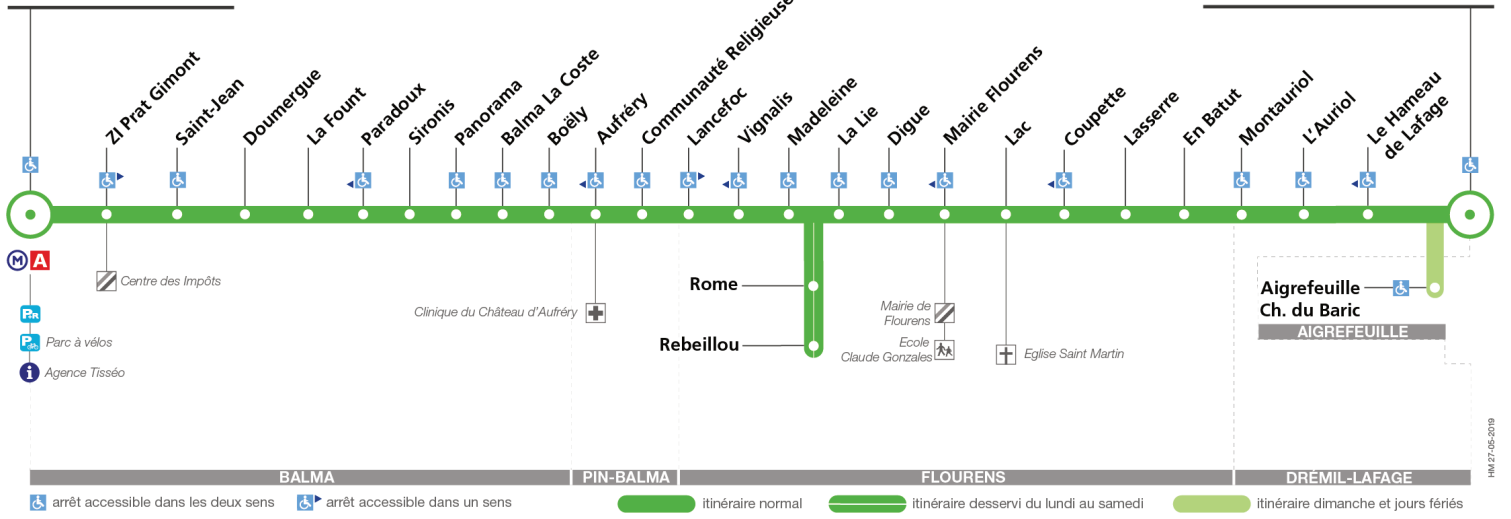

103

Direction Drémil Le Colombier

du 22 juillet 2019
au 30 août 2020

Balma-Gramont

Drémil Le Colombier

Lundi à samedi

Balma-Gramont	05:30	06:15	07:00	07:35	08:00	08:30	09:00	09:30	10:35	11:30	12:30	13:30	14:30	15:30	16:35	17:05	17:35	18:05	18:35	19:05	19:45	20:30
Panorama	05:41	06:26	07:11	07:46	08:11	08:41	09:11	09:41	10:46	11:41	12:41	13:41	14:41	15:41	16:48	17:18	17:48	18:18	18:48	19:16	19:56	20:41
Aufréry	05:45	06:30	07:15	07:50	08:15	08:45	09:15	09:45	10:50	11:45	12:45	13:45	14:45	15:45	16:52	17:22	17:52	18:22	18:52	19:20	20:00	20:45
Madéleine	05:49	06:34	07:19	07:54	08:19	08:49	09:19	09:49	10:54	11:49	12:49	13:49	14:49	15:49	16:57	17:27	17:57	18:27	18:57	19:24	20:04	20:49
Mairie Flourens	05:55	06:40	07:25	08:00	08:25	08:55	09:25	09:55	11:00	11:55	12:55	13:55	14:55	15:55	17:03	17:33	18:03	18:33	19:03	19:30	20:10	20:55
Montauriol	06:01	06:46	07:31	08:06	08:31	09:01	09:31	10:01	11:06	12:01	13:01	14:01	15:01	16:01	17:09	17:39	18:09	18:39	19:09	19:36	20:16	21:01
Drémil Le Colombier	06:07	06:52	07:37	08:12	08:37	09:07	09:37	10:07	11:12	12:07	13:07	14:07	15:07	16:07	17:15	17:45	18:15	18:45	19:15	19:42	20:22	21:07

Horaires théoriques dépendant des conditions de circulation.

Pour connaître les horaires en temps réel, vous pouvez consulter notre site www.tisseo.fr ou notre application mobile.

103

Direction Balma – Gramont