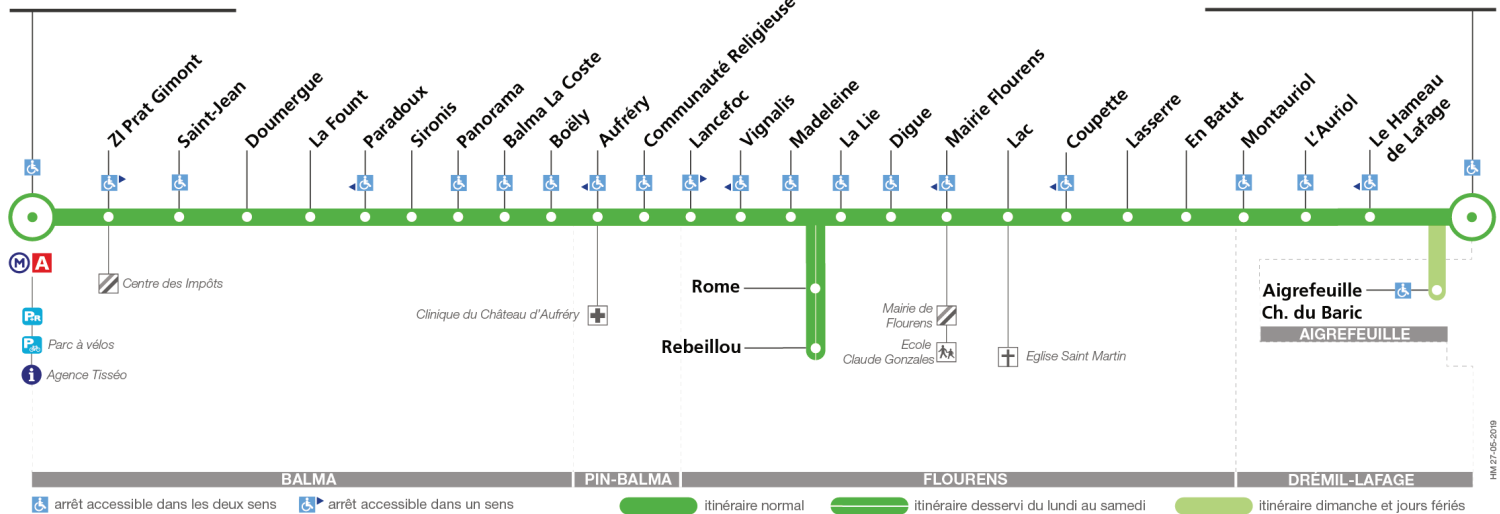

103

Direction Balma – Gramont

du 22 juillet 2019
au 30 août 2020

Balma-Gramont

Drémil Le Colombier

Lundi à samedi

Drémil Le Colombier	05:30	06:15	06:50	07:15	07:40	08:15	08:45	09:15	10:15	11:15	12:15	13:15	14:15	15:15	16:15	16:45	17:20	17:50	18:20	18:50	19:45
Montauriol	05:36	06:21	06:56	07:21	07:46	08:21	08:51	09:21	10:21	11:21	12:21	13:21	14:21	15:21	16:21	16:51	17:26	17:56	18:26	18:56	19:51
Mairie Flourens	05:43	06:28	07:03	07:28	07:53	08:28	08:58	09:28	10:28	11:28	12:28	13:28	14:28	15:28	16:28	16:58	17:33	18:03	18:33	19:03	19:58
Madeleine	05:48	06:33	07:08	07:33	07:58	08:33	09:03	09:33	10:33	11:33	12:33	13:33	14:33	15:33	16:33	17:03	17:38	18:08	18:38	19:08	20:03
Aufréry	05:53	06:38	07:13	07:38	08:03	08:38	09:08	09:38	10:38	11:38	12:38	13:38	14:38	15:38	16:38	17:08	17:43	18:13	18:43	19:13	20:08
Panorama	05:57	06:42	07:17	07:42	08:07	08:42	09:12	09:42	10:42	11:42	12:42	13:42	14:42	15:42	16:42	17:12	17:47	18:17	18:47	19:17	20:12
Balma-Gramont	06:06	06:51	07:26	07:51	08:18	08:53	09:23	09:53	10:51	11:51	12:51	13:51	14:51	15:51	16:51	17:21	17:58	18:28	18:58	19:26	20:21

Dimanche et jours fériés

Drémil Le Colombier	07:00	08:05	09:10	10:15	11:20	12:25	13:30	14:35	15:40	16:45	17:50	18:55	20:00
Aigrefeuille Ch. du Baric	07:02	08:07	09:12	10:17	11:22	12:27	13:32	14:37	15:42	16:47	17:52	18:57	20:02
Montauriol	07:08	08:13	09:18	10:23	11:28	12:33	13:38	14:43	15:48	16:53	17:58	19:03	20:08
Mairie Flourens	07:13	08:18	09:23	10:28	11:33	12:38	13:43	14:48	15:53	16:58	18:03	19:08	20:13
Madeleine	07:16	08:21	09:26	10:31	11:36	12:41	13:46	14:51	15:56	17:01	18:06	19:11	20:16
Aufréry	07:21	08:26	09:31	10:36	11:41	12:46	13:51	14:56	16:01	17:06	18:11	19:16	20:21
Panorama	07:24	08:29	09:34	10:39	11:44	12:49	13:54	14:59	16:04	17:09	18:14	19:19	20:24
Balma-Gramont	07:32	08:37	09:42	10:47	11:52	12:57	14:02	15:07	16:12	17:17	18:22	19:27	20:32

Pour connaître les horaires en temps réel, vous pouvez consulter notre site www.tisseo.fr ou notre application mobile.