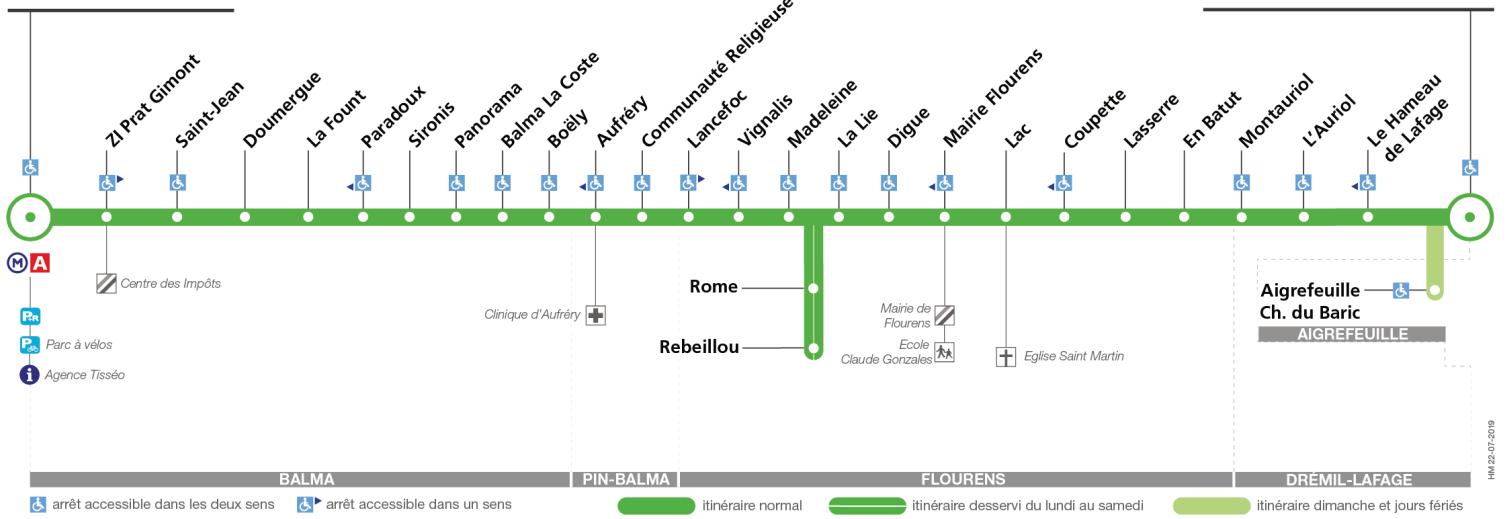

Horaires théoriques dépendant des conditions de circulation.

Pour connaître les horaires en temps réel, vous pouvez consulter notre site www.tisseo.fr ou notre application mobile.

103

Direction Balma - Gramont

du 31 août 2020
au 29 août 2021

Balma-Gramont

Drémil Le Colombier

Lundi à samedi

| | | | | | | | | | | | | | | | | | | | | | | |
|---------------------|-------|-------|-------|-------|-------|-------|-------|-------|-------|-------|-------|-------|-------|-------|-------|-------|-------|-------|-------|-------|-------|-------|
| Drémil Le Colombier | 05:30 | 06:15 | 06:50 | 07:15 | 07:40 | 08:15 | 08:45 | 09:15 | 10:15 | 11:15 | 12:15 | 13:15 | 14:15 | 15:15 | 16:15 | 16:45 | 17:20 | 17:50 | 18:20 | 18:50 | 19:20 | 19:55 |
| Montauriol | 05:36 | 06:21 | 06:56 | 07:21 | 07:46 | 08:21 | 08:51 | 09:21 | 10:21 | 11:21 | 12:21 | 13:21 | 14:21 | 15:21 | 16:21 | 16:51 | 17:26 | 17:56 | 18:26 | 18:56 | 19:26 | 20:01 |
| Mairie Flourens | 05:43 | 06:28 | 07:03 | 07:28 | 07:53 | 08:28 | 08:58 | 09:28 | 10:28 | 11:28 | 12:28 | 13:28 | 14:28 | 15:28 | 16:28 | 16:58 | 17:33 | 18:03 | 18:33 | 19:03 | 19:33 | 20:08 |
| Madéleine | 05:48 | 06:33 | 07:08 | 07:33 | 07:58 | 08:33 | 09:03 | 09:33 | 10:33 | 11:33 | 12:33 | 13:33 | 14:33 | 15:33 | 16:33 | 17:03 | 17:38 | 18:08 | 18:38 | 19:08 | 19:38 | 20:13 |
| Aufréry | 05:53 | 06:38 | 07:13 | 07:38 | 08:03 | 08:38 | 09:08 | 09:38 | 10:38 | 11:38 | 12:38 | 13:38 | 14:38 | 15:38 | 16:38 | 17:08 | 17:43 | 18:13 | 18:43 | 19:13 | 19:43 | 20:18 |
| Panorama | 05:57 | 06:42 | 07:17 | 07:42 | 08:07 | 08:42 | 09:12 | 09:42 | 10:42 | 11:42 | 12:42 | 13:42 | 14:42 | 15:42 | 16:42 | 17:12 | 17:47 | 18:17 | 18:47 | 19:17 | 19:47 | 20:22 |
| Balma-Gramont | 06:06 | 06:51 | 07:26 | 07:51 | 08:18 | 08:53 | 09:23 | 09:53 | 10:51 | 11:51 | 12:51 | 13:51 | 14:51 | 15:51 | 16:51 | 17:21 | 17:58 | 18:28 | 18:58 | 19:26 | 19:56 | 20:31 |