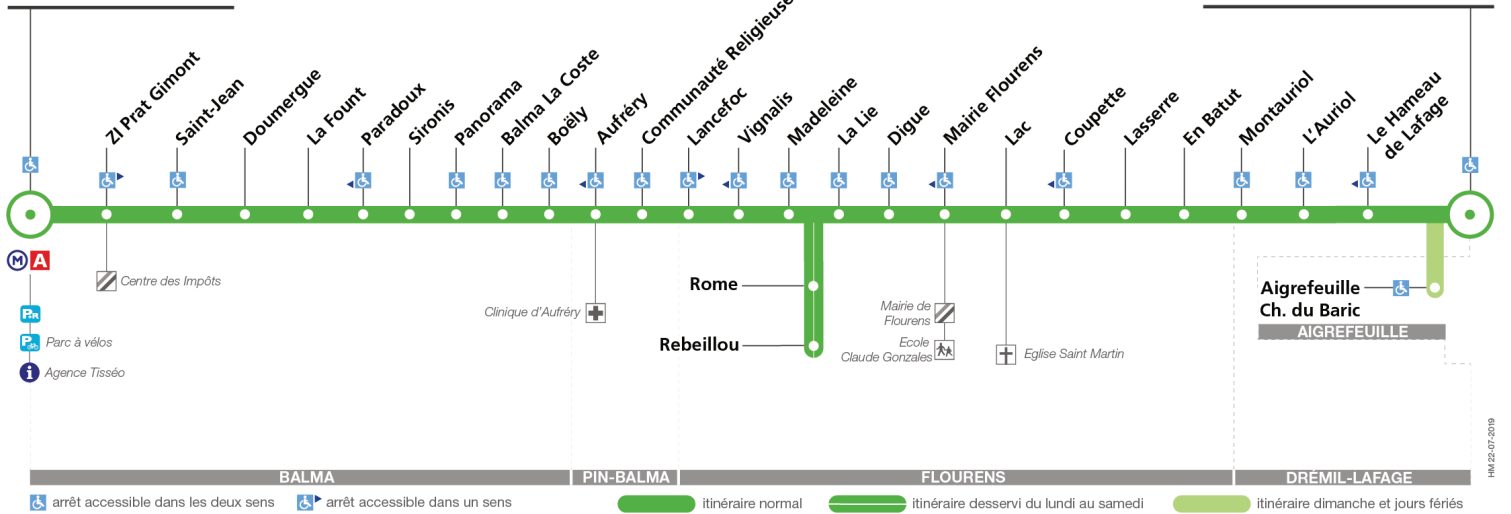

103

Direction Drémil Le Colombier

du 31 août 2020
au 29 août 2021

Balma-Gramont

Drémil Le Colombier

Lundi à samedi

| | | | | | | | | | | | | | | | | | | | | | | |
|---------------------|-------|-------|-------|-------|-------|-------|-------|-------|-------|-------|-------|-------|-------|-------|-------|-------|-------|-------|-------|-------|-------|-------|
| Balma-Gramont | 05:30 | 06:15 | 07:00 | 07:35 | 08:00 | 08:30 | 09:00 | 09:30 | 10:35 | 11:30 | 12:30 | 13:30 | 14:30 | 15:30 | 16:35 | 17:05 | 17:35 | 18:05 | 18:35 | 19:05 | 19:45 | 20:35 |
| Panorama | 05:41 | 06:26 | 07:11 | 07:46 | 08:11 | 08:41 | 09:11 | 09:41 | 10:46 | 11:41 | 12:41 | 13:41 | 14:41 | 15:41 | 16:48 | 17:18 | 17:48 | 18:18 | 18:48 | 19:16 | 19:56 | 20:46 |
| Aufréry | 05:45 | 06:30 | 07:15 | 07:50 | 08:15 | 08:45 | 09:15 | 09:45 | 10:50 | 11:45 | 12:45 | 13:45 | 14:45 | 15:45 | 16:52 | 17:22 | 17:52 | 18:22 | 18:52 | 19:20 | 20:00 | 20:50 |
| Madéleine | 05:49 | 06:34 | 07:19 | 07:54 | 08:19 | 08:49 | 09:19 | 09:49 | 10:54 | 11:49 | 12:49 | 13:49 | 14:49 | 15:49 | 16:57 | 17:27 | 17:57 | 18:27 | 18:57 | 19:24 | 20:04 | 20:54 |
| Mairie Flourens | 05:55 | 06:40 | 07:25 | 08:00 | 08:25 | 08:55 | 09:25 | 09:55 | 11:00 | 11:55 | 12:55 | 13:55 | 14:55 | 15:55 | 17:03 | 17:33 | 18:03 | 18:33 | 19:03 | 19:30 | 20:10 | 21:00 |
| Montauriol | 06:00 | 06:45 | 07:30 | 08:05 | 08:30 | 09:00 | 09:30 | 10:00 | 11:05 | 12:00 | 13:00 | 14:00 | 15:00 | 16:00 | 17:08 | 17:38 | 18:08 | 18:38 | 19:08 | 19:35 | 20:15 | 21:05 |
| Drémil Le Colombier | 06:07 | 06:52 | 07:37 | 08:12 | 08:37 | 09:07 | 09:37 | 10:07 | 11:12 | 12:07 | 13:07 | 14:07 | 15:07 | 16:07 | 17:15 | 17:45 | 18:15 | 18:45 | 19:15 | 19:42 | 20:22 | 21:12 |

Horaires théoriques dépendant des conditions de circulation.

Pour connaître les horaires en temps réel, vous pouvez consulter notre site www.tisseo.fr ou notre application mobile.

103

Direction Balma - Gramont