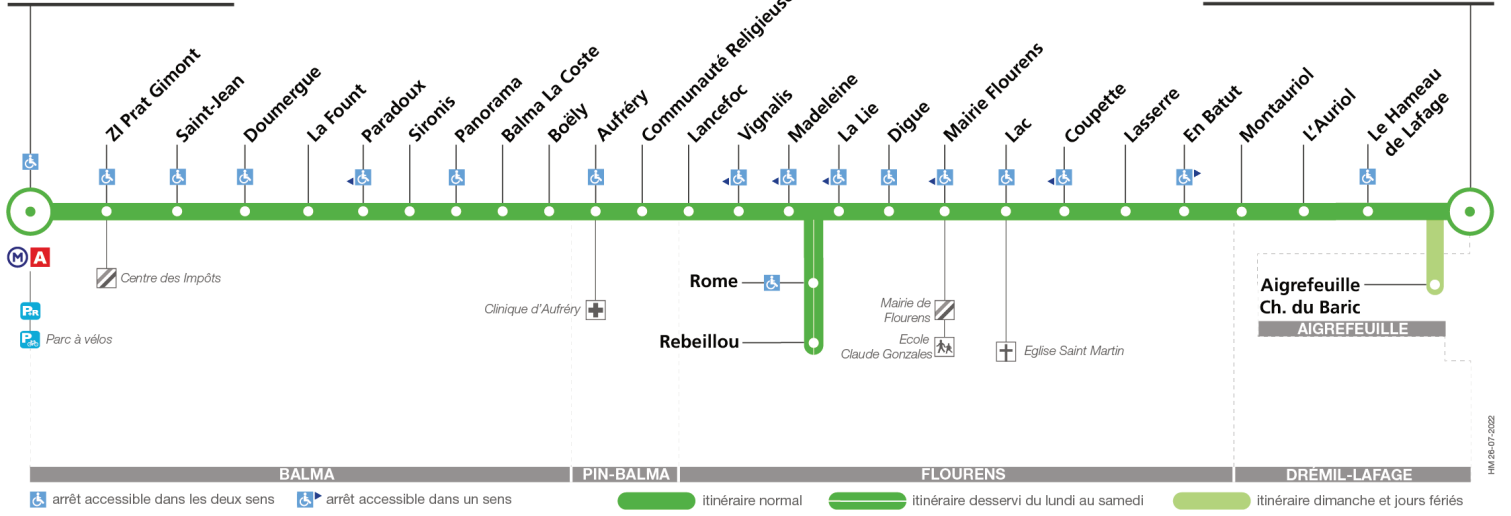

103

Direction Drémil Le Colombier

du 4 septembre 2023
au 1 septembre 2024

Balma-Gramont

Drémil Le Colombier

Lundi à samedi

Balma-Gramont	05:30	06:15	07:00	07:35	08:00	08:30	09:00	09:30	10:35	11:30	12:30	13:30	14:30	15:30	16:35	17:05	17:35	18:05	18:35	19:05	19:45	20:35
Panorama	05:41	06:26	07:11	07:46	08:11	08:41	09:11	09:41	10:46	11:41	12:41	13:41	14:41	15:41	16:48	17:18	17:48	18:18	18:48	19:16	19:56	20:46
Aufréry	05:45	06:30	07:15	07:50	08:15	08:45	09:15	09:45	10:50	11:45	12:45	13:45	14:45	15:45	16:52	17:22	17:52	18:22	18:52	19:20	20:00	20:50
Madéleine	05:49	06:34	07:19	07:54	08:19	08:49	09:19	09:49	10:54	11:49	12:49	13:49	14:49	15:49	16:57	17:27	17:57	18:27	18:57	19:24	20:04	20:54
Mairie Flourens	05:55	06:40	07:25	08:00	08:25	08:55	09:25	09:55	11:00	11:55	12:55	13:55	14:55	15:55	17:03	17:33	18:03	18:33	19:03	19:30	20:10	21:00
Montauriol	06:01	06:46	07:31	08:06	08:31	09:01	09:31	10:01	11:06	12:01	13:01	14:01	15:01	16:01	17:09	17:39	18:09	18:39	19:09	19:36	20:16	21:06
Drémil Le Colombier	06:07	06:52	07:37	08:12	08:37	09:07	09:37	10:07	11:12	12:07	13:07	14:07	15:07	16:07	17:15	17:45	18:15	18:45	19:15	19:42	20:22	21:12