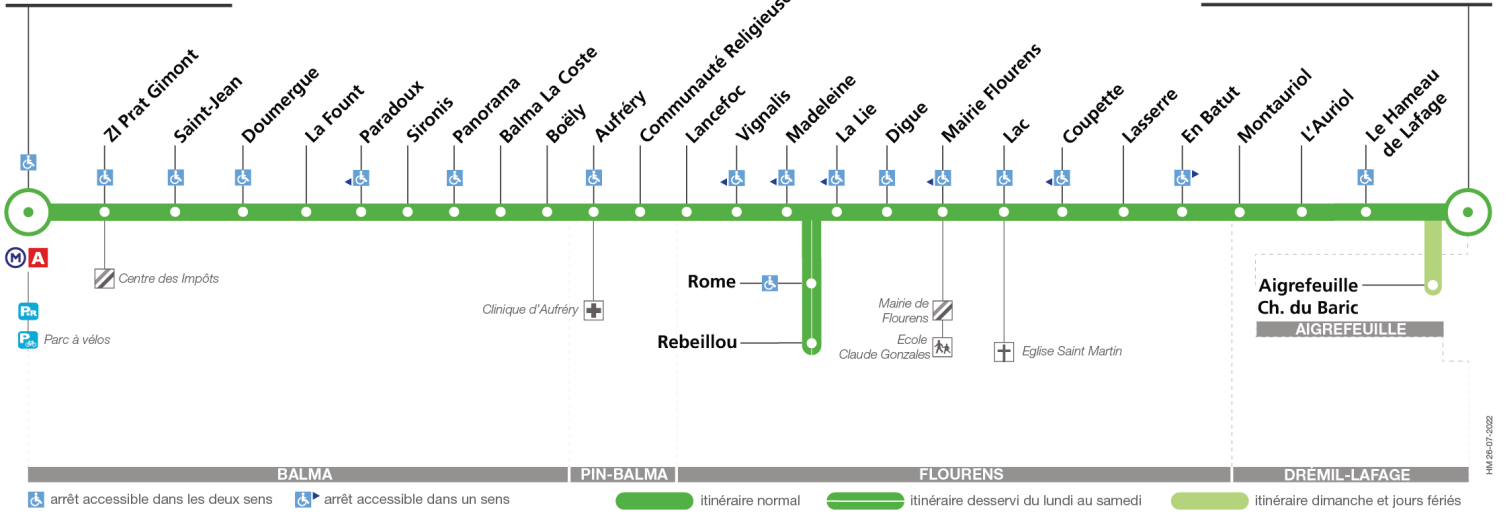

Horaires théoriques dépendant des conditions de circulation.

Pour connaître les horaires en temps réel, vous pouvez consulter notre site www.tisseo.fr ou notre application mobile.

103

Direction Balma - Gramont

du 4 septembre 2023
au 1 septembre 2024

Balma-Gramont

Drémil Le Colombier

Lundi à samedi

Drémil Le Colombier	05:30	06:15	06:50	07:15	07:40	08:15	08:45	09:15	10:15	11:15	12:15	13:15	14:15	15:15	16:15	16:45	17:20	17:50	18:20	18:50	19:20	19:55
Montauriol	05:36	06:21	06:56	07:21	07:46	08:21	08:51	09:21	10:21	11:21	12:21	13:21	14:21	15:21	16:21	16:51	17:26	17:56	18:26	18:56	19:26	20:01
Mairie Flourens	05:42	06:27	07:02	07:27	07:52	08:27	08:57	09:27	10:27	11:27	12:27	13:27	14:27	15:27	16:27	16:57	17:32	18:02	18:32	19:02	19:32	20:07
Madeleine	05:48	06:33	07:08	07:33	07:58	08:33	09:03	09:33	10:33	11:33	12:33	13:33	14:33	15:33	16:33	17:03	17:38	18:08	18:38	19:08	19:38	20:13
Aufréry	05:53	06:38	07:13	07:38	08:03	08:38	09:08	09:38	10:38	11:38	12:38	13:38	14:38	15:38	16:38	17:08	17:43	18:13	18:43	19:13	19:43	20:18
Panorama	05:57	06:42	07:17	07:42	08:07	08:42	09:12	09:42	10:42	11:42	12:42	13:42	14:42	15:42	16:42	17:12	17:47	18:17	18:47	19:17	19:47	20:22
Balma-Gramont	06:06	06:51	07:26	07:51	08:18	08:53	09:23	09:53	10:51	11:51	12:51	13:51	14:51	15:51	16:51	17:21	17:58	18:28	18:58	19:26	19:56	20:31