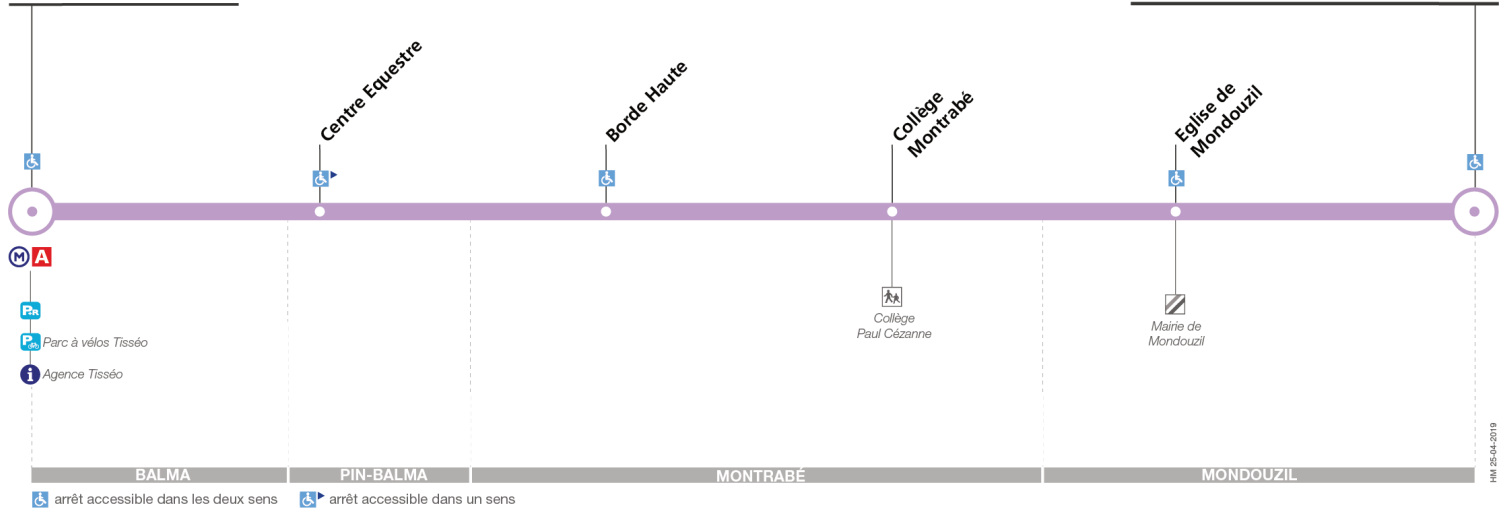

101

Direction Mondouzil ZA Les Landes

du 22 juillet 2019
au 30 août 2020

Balma-Gramont

Mondouzil ZA Les Landes

Lundi à vendredi

Balma-Gramont	06:35	07:30	08:15	09:00	09:45	10:30	11:15	12:00	12:45	13:30	14:15	15:00	15:45	16:30	17:15	18:00	18:45	19:30	20:15
Centre Equestre	06:41	07:36	08:21	09:06	09:51	10:36	11:21	12:06	12:51	13:36	14:21	15:06	15:51	16:39	17:24	18:09	18:54	19:36	20:21
Borde Haute	06:44	07:39	08:24	09:09	09:54	10:39	11:24	12:09	12:54	13:39	14:24	15:09	15:54	16:43	17:28	18:13	18:58	19:39	20:24
Collège Montrabé	06:46	07:41	08:26	09:11	09:56	10:41	11:26	12:11	12:56	13:41	14:26	15:11	15:56	16:45	17:30	18:15	19:00	19:41	20:26
Eglise de Mondouzil	06:49	07:44	08:29	09:14	09:59	10:44	11:29	12:14	12:59	13:44	14:29	15:14	15:59	16:48	17:33	18:18	19:03	19:44	20:29
Mondouzil ZA Les Landes	06:50	07:45	08:30	09:15	10:00	10:45	11:30	12:15	13:00	13:45	14:30	15:15	16:00	16:50	17:35	18:20	19:05	19:45	20:30

Horaires théoriques dépendant des conditions de circulation.
 Pour connaître les horaires en temps réel, vous pouvez consulter notre site www.tisseo.fr ou notre application mobile.

101

Direction Balma - Gramont

du 22 juillet 2019
au 30 août 2020

Balma-Gramont

Mondouzil ZA Les Landes

Lundi à vendredi

Mondouzil ZA Les Landes	07:00	07:45	08:30	09:15	10:00	10:45	11:30	12:15	13:00	13:45	14:30	15:15	16:00	16:45	17:30	18:15	19:00	19:45
Eglise de Mondouzil	07:02	07:47	08:32	09:17	10:02	10:47	11:32	12:17	13:02	13:47	14:32	15:17	16:02	16:47	17:32	18:17	19:02	19:47
Collège Montrabé	07:05	07:50	08:35	09:20	10:05	10:50	11:35	12:20	13:05	13:50	14:35	15:20	16:05	16:50	17:35	18:20	19:05	19:50
Borde Haute	07:07	07:52	08:37	09:22	10:07	10:52	11:37	12:22	13:07	13:52	14:37	15:22	16:07	16:52	17:37	18:22	19:07	19:52
Centre Equestre	07:10	07:55	08:40	09:25	10:10	10:55	11:40	12:25	13:10	13:55	14:40	15:25	16:10	16:55	17:40	18:25	19:10	19:55
Balma-Gramont	07:22	08:07	08:52	09:37	10:18	11:03	11:48	12:33	13:18	14:03	14:48	15:33	16:18	17:03	17:48	18:33	19:18	20:03