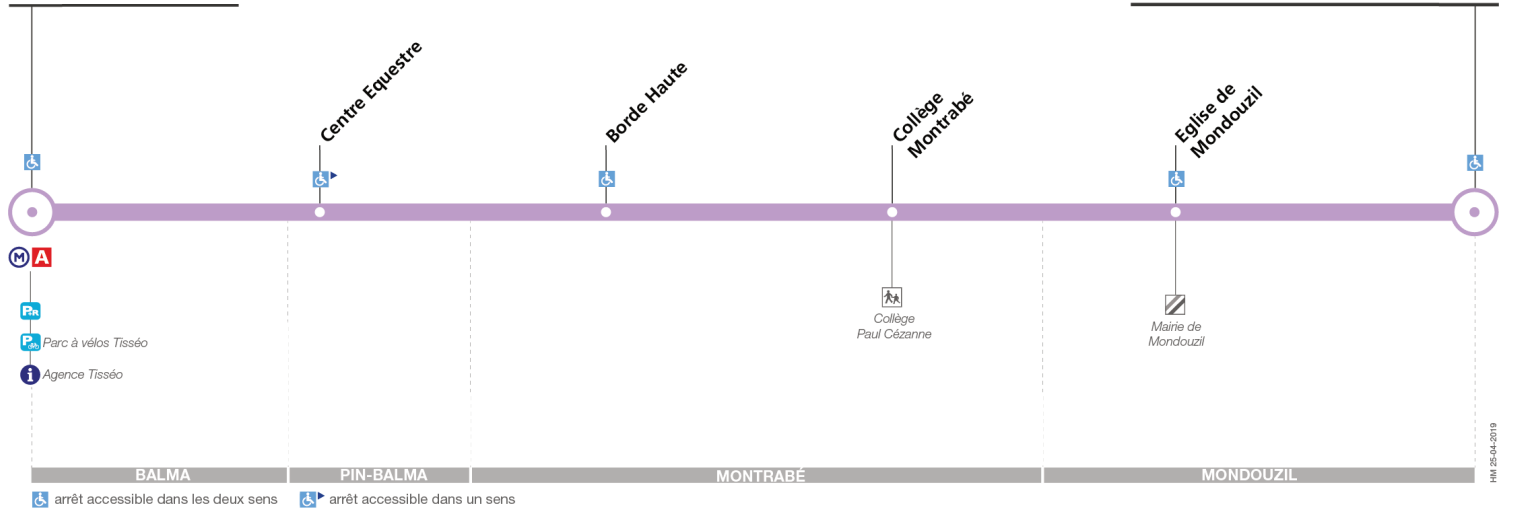

101

Direction Mondouzil ZA Les Landes

du 22 juillet 2019
au 30 août 2020

Balma-Gramont

Mondouzil ZA Les Landes

Lundi à vendredi

Balma-Gramont	06:35	07:30	08:15	09:00	09:45	10:30	11:15	12:00	12:45	13:30	14:15	15:00	15:45	16:30	17:15	18:00	18:45	19:30	20:15
Centre Equestre	06:41	07:36	08:21	09:06	09:51	10:36	11:21	12:06	12:51	13:36	14:21	15:06	15:51	16:39	17:24	18:09	18:54	19:36	20:21
Borde Haute	06:44	07:39	08:24	09:09	09:54	10:39	11:24	12:09	12:54	13:39	14:24	15:09	15:54	16:43	17:28	18:13	18:58	19:39	20:24
Collège Montrabé	06:46	07:41	08:26	09:11	09:56	10:41	11:26	12:11	12:56	13:41	14:26	15:11	15:56	16:45	17:30	18:15	19:00	19:41	20:26
Eglise de Mondouzil	06:49	07:44	08:29	09:14	09:59	10:44	11:29	12:14	12:59	13:44	14:29	15:14	15:59	16:48	17:33	18:18	19:03	19:44	20:29
Mondouzil ZA Les Landes	06:50	07:45	08:30	09:15	10:00	10:45	11:30	12:15	13:00	13:45	14:30	15:15	16:00	16:50	17:35	18:20	19:05	19:45	20:30

Horaires théoriques dépendant des conditions de circulation.
 Pour connaître les horaires en temps réel, vous pouvez consulter notre site www.tisseo.fr ou notre application mobile.

101

Direction Balma - Gramont

du 22 juillet 2019
au 30 août 2020

Balma-Gramont

Mondouzil ZA Les Landes

Lundi à vendredi

Mondouzil ZA Les Landes	07:00	07:45	08:30	09:15	10:00	10:45	11:30	12:15	13:00	13:45	14:30	15:15	16:00	16:45	17:30	18:15	19:00	19:45
Eglise de Mondouzil	07:02	07:47	08:32	09:17	10:02	10:47	11:32	12:17	13:02	13:47	14:32	15:17	16:02	16:47	17:32	18:17	19:02	19:47
Collège Montrabé	07:05	07:50	08:35	09:20	10:05	10:50	11:35	12:20	13:05	13:50	14:35	15:20	16:05	16:50	17:35	18:20	19:05	19:50
Borde Haute	07:07	07:52	08:37	09:22	10:07	10:52	11:37	12:22	13:07	13:52	14:37	15:22	16:07	16:52	17:37	18:22	19:07	19:52
Centre Equestre	07:10	07:55	08:40	09:25	10:10	10:55	11:40	12:25	13:10	13:55	14:40	15:25	16:10	16:55	17:40	18:25	19:10	19:55
Balma-Gramont	07:22	08:07	08:52	09:37	10:18	11:03	11:48	12:33	13:18	14:03	14:48	15:33	16:18	17:03	17:48	18:33	19:18	20:03