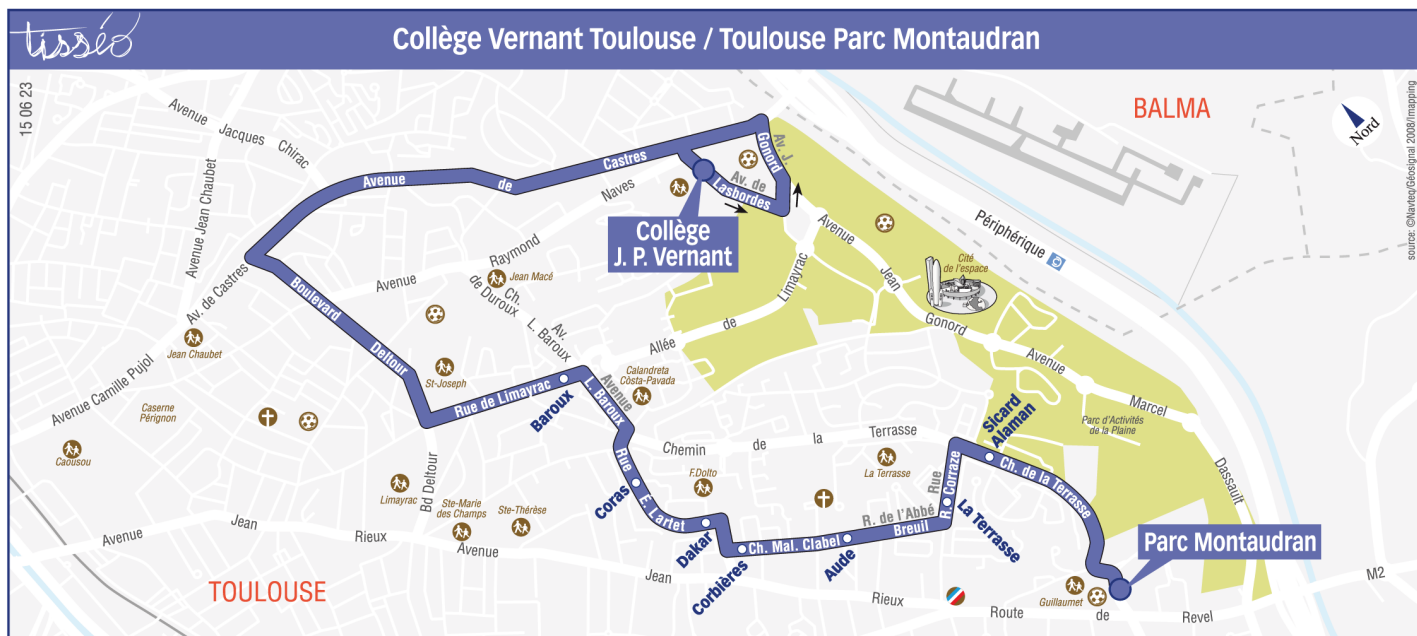

Lundi à vendredi hors vacances scolaires

Collège JP Vernant	17:10
Baroux	17:17
Coras	17:18
Dakar	17:19
Corbières	17:20
Aute	17:21
La Terrasse	17:22
Sicard Alaman	17:23
Parc de Montaudran	17:25

Notes
Ⓜ Sauf le mercredi

Pour connaître les horaires en temps réel, vous pouvez consulter notre site www.tisseo.fr ou notre **application mobile**.