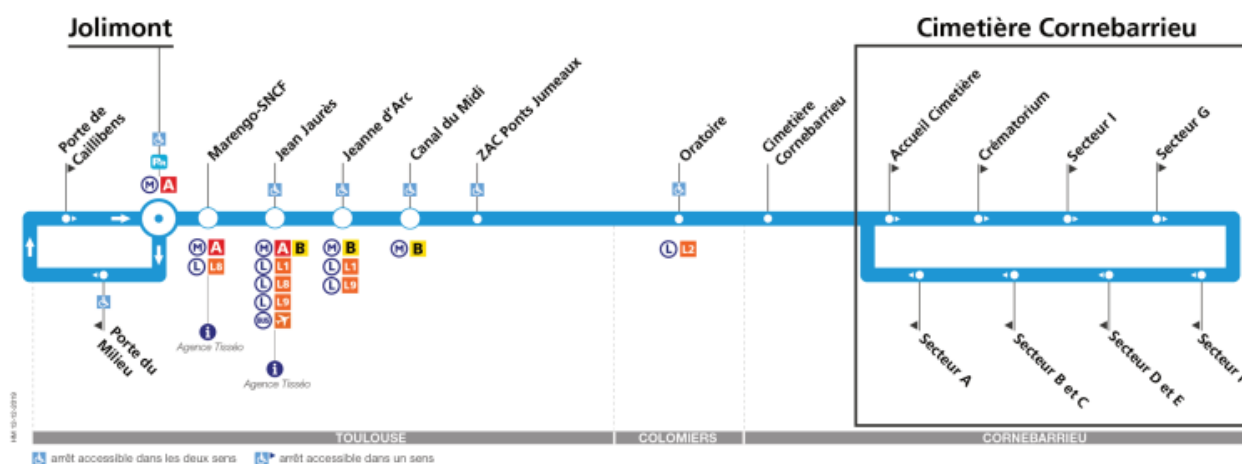

Navette Cimetières

A l'occasion de la Toussaint, la navette Cimetières effectuera sa desserte le vendredi 29 octobre et le lundi 1er novembre 2021 aux horaires habituels. Elle fonctionnera également exceptionnellement le dimanche 31 octobre aux mêmes horaires. Au départ de Jolimont (Ligne A), la navette circulera entre les cimetières Terre Cabade – Salonique et Cornebarrieu.

Horaires direction Cimetière Cornebarrieu

Jolimont	09 :50	13 :50
Porte du Milieu	09 :53	13 :53
Porte de Caillibens	09 :54	13 :54
Jolimont	09 :59	13 :59
Marengo – SNCF	10 :03	14 :03
Jean Jaurès	10 :07	14 :07
Jeanne d'Arc	10 :09	14 :09
Canal du Midi	10 :15	14 :15
ZAC Ponts-Jumeaux	10 :17	14 :17
Oratoire	10 :25	14 :25
Cimetière Cornebarrieu	10 :31	14 :31
Accueil Cimetière	10 :31	14 :31

A noter :

- Le cimetière de Terre Cabade est également desservi par la ligne 23 (arrêt Assalit).
- Le cimetière Salonique est également desservi par la ligne 37 (arrêt Soupetard Salonique).

Sur ces deux lignes, les horaires "dimanche et jours fériés" s'appliquent le jour de la Toussaint.

Le temps de trajet depuis le terminus de Jolimont, pour aller :

- au cimetière de Terre Cabade-Salonique est d'environ 3 minutes.
- au cimetière de Cornebarrieu est d'environ 36 minutes.

Contacts Presse :