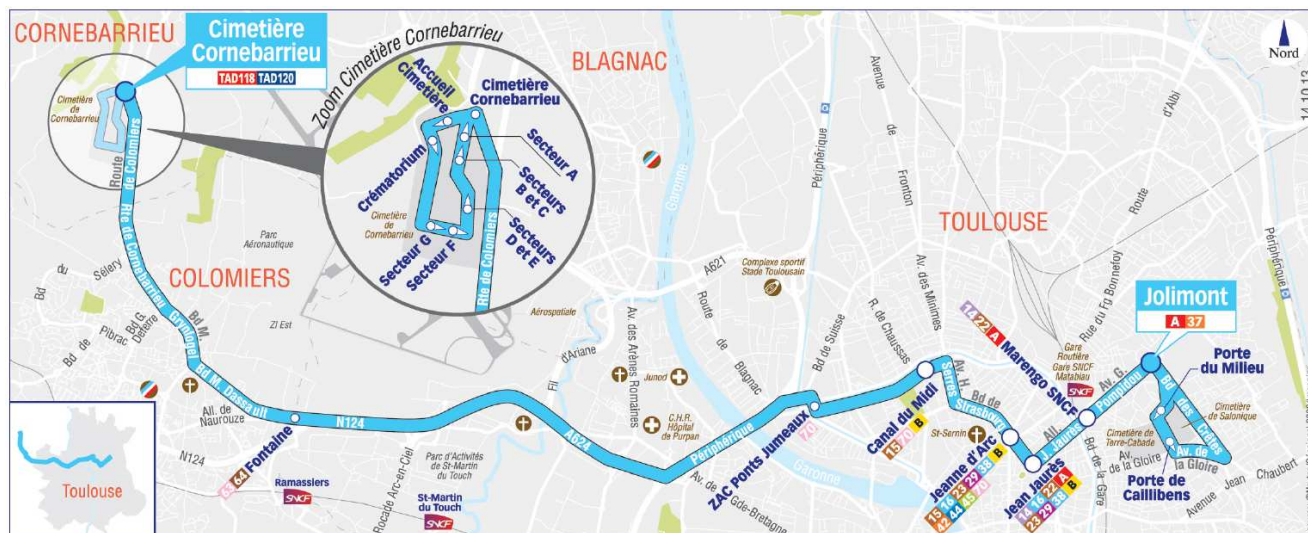

## Navette cimetières

A partir du 29 octobre 2013, une navette est mise en service les mardis et vendredis entre Jolimont et les cimetières de Terre Cabade – Salonique et Cornebarrieu, avec une fréquence de 2 courses par jour.

Exceptionnellement à l'occasion de la Toussaint, la navette fonctionnera le samedi 2 novembre 2013 effectuant la même desserte que les mardis et vendredis.

Le cimetière de Terre Cabade est également desservi par la ligne 23 (arrêt Assalit) ainsi que le Cimetière Salonique par la ligne 37 (arrêt Soupetard - Salonique).