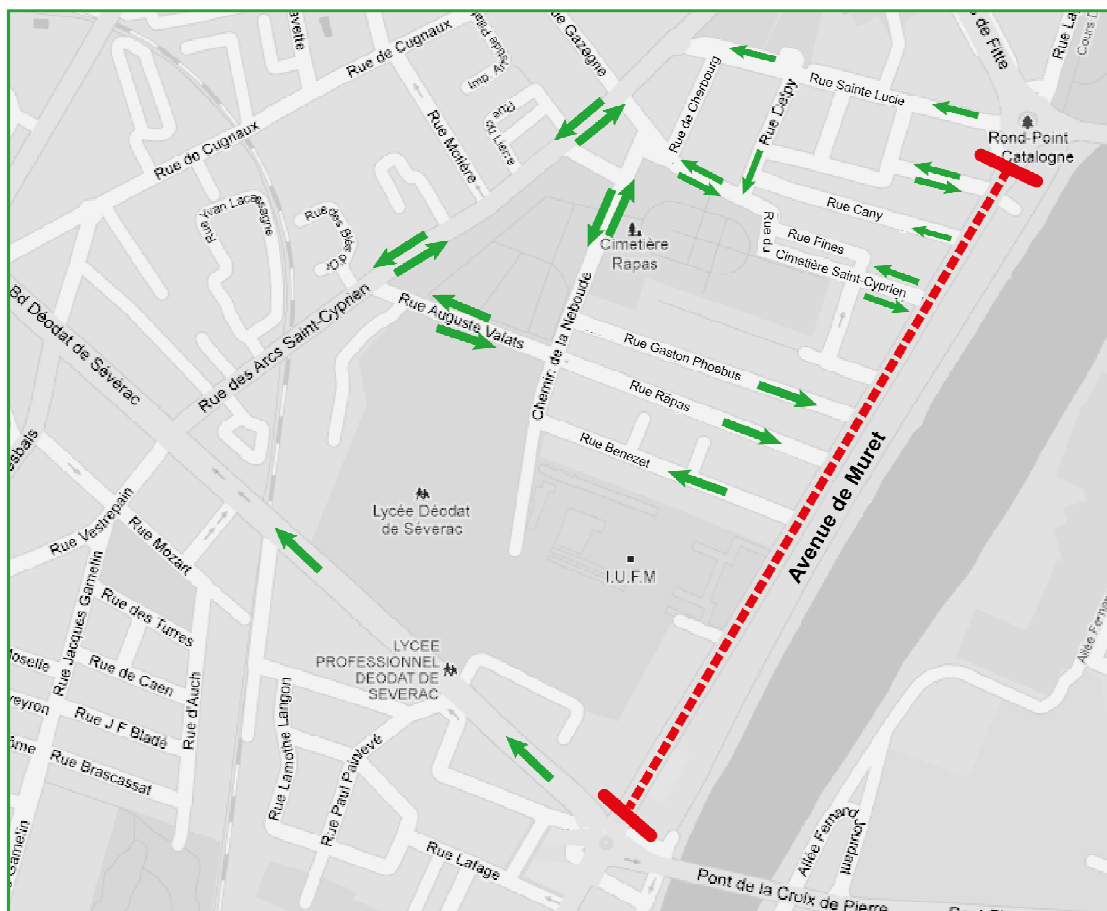

Communiqué de presse

Fermeture de l'avenue de Muret

Afin de procéder à l'amélioration de la voie de circulation située côté impair, il est nécessaire de fermer l'avenue de Muret dans **la nuit du mardi 24 juillet au mercredi 25 juillet 2012**.

Cette fermeture sera effective à compter de **21h30 jusqu'à 5h du matin**.

Les accès riverains seront maintenus sur toute l'avenue.

Dans ce contexte et afin de guider les automobilistes, les plans annexés en pages suivantes indiquent les sens de circulation des rues adjacentes et la déviation de l'avenue.

Circulation des rues adjacentes

Déviation de l'avenue de Muret