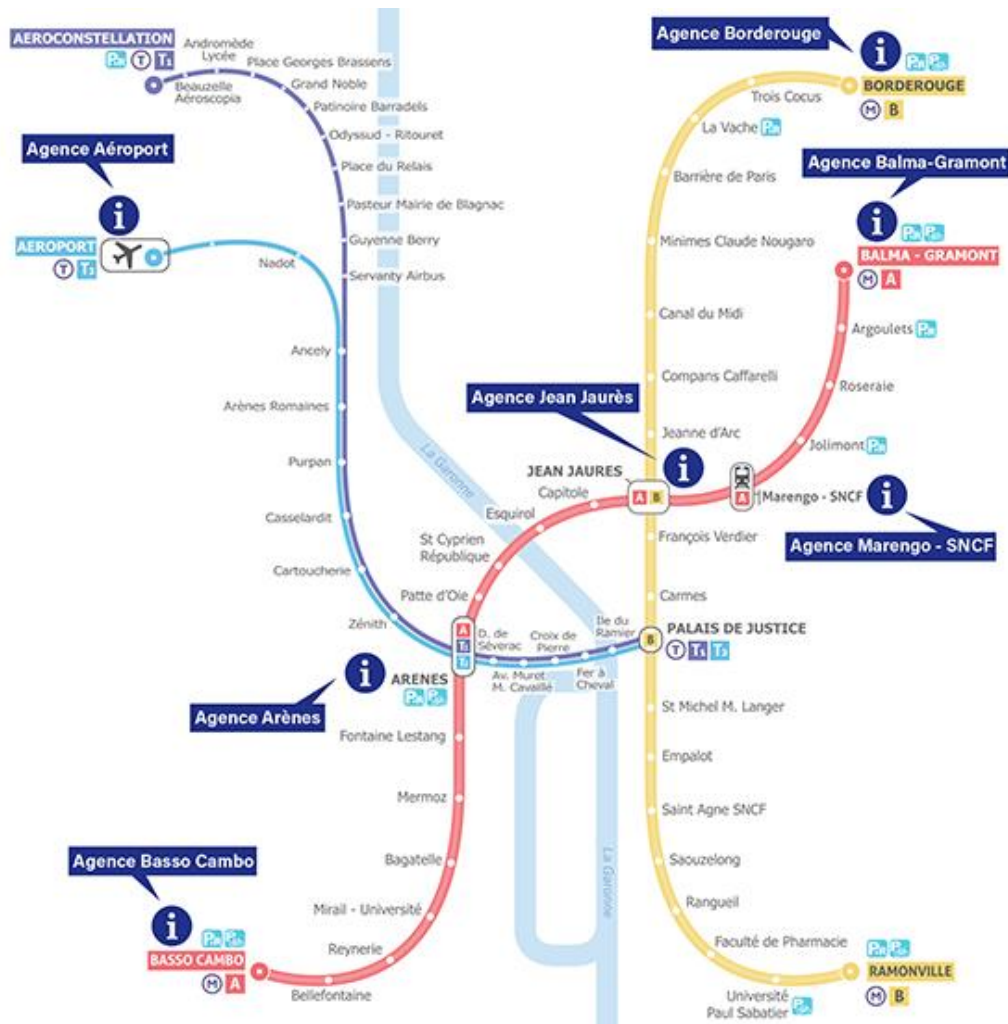

Communiqué de presse

Vendredi 25 octobre 2019

Retrouvez toutes nos infos sur notre site tisseo.fr
Suivez l'actualité de Tisséo sur Twitter [@PTisseo](https://twitter.com/PTisseo)

Contacts Presse :
Michèle Guallar - 06 22 73 15 65 – michele.guallar@tisseo.fr
Alexandra Philippoff – 07 76 70 16 73 – alexandra.philippoff@tisseo.fr