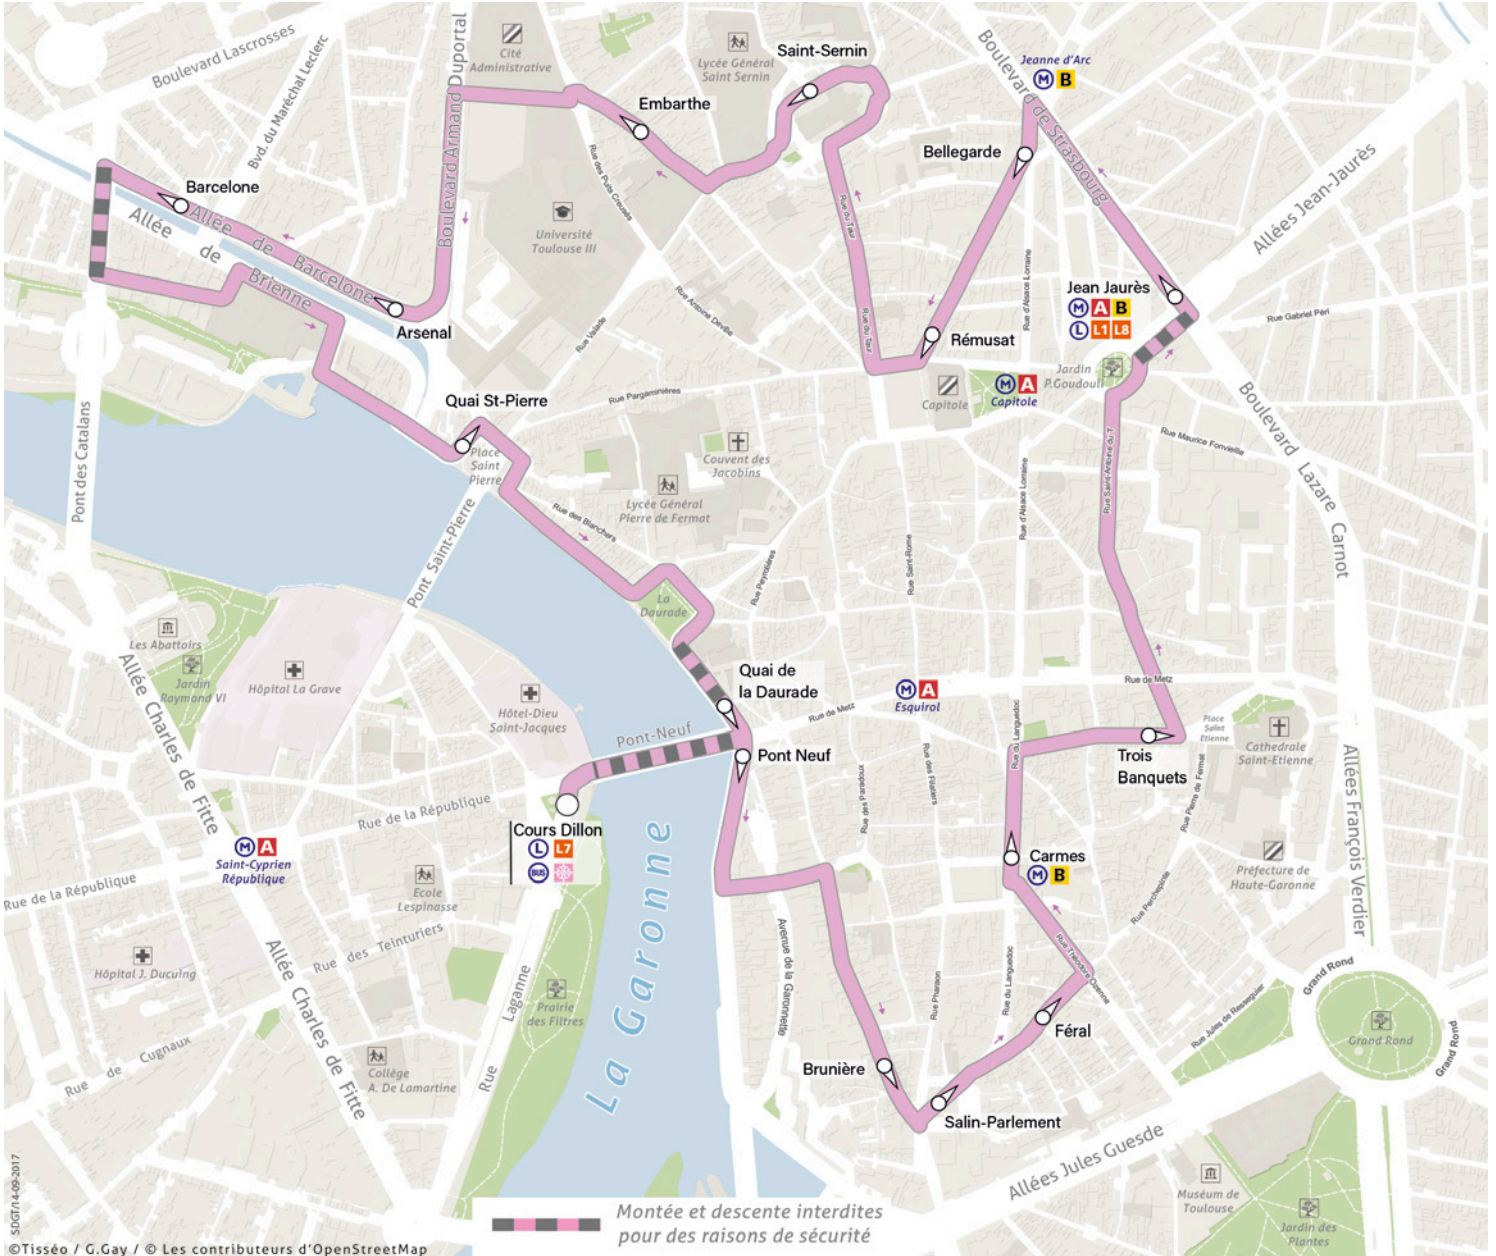

Cours Dillon - Jean Jaurès - Cours Dillon

du 4 septembre 2017
au 2 septembre 2018

Horaires et jours de fonctionnement

La navette Centre Ville fonctionne du lundi au samedi de 9 h 00 à 19 h 00.

Temps d'attente maximum

10 minutes

Temps de parcours total

50 minutes

Règles d'utilisation

La navette Centre Ville est gratuite.

Les arrêts se font à la demande sur l'ensemble de l'itinéraire par un simple signe de la main au conducteur (sauf indication contraire portée sur le plan).

Pour les personnes en fauteuil roulant, l'accès à la navette se fait uniquement aux arrêts fixes, spécialement aménagés.