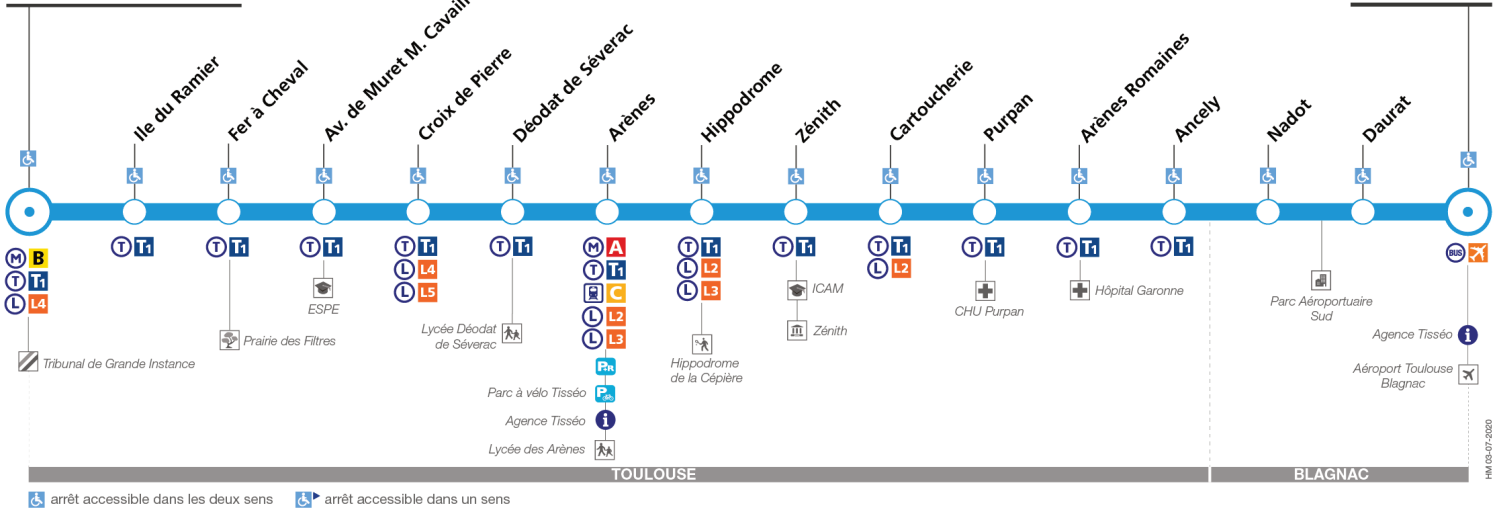

Direction Palais de Justice

du 29 août 2022
au 2 juillet 2023

Palais de Justice

Aéroport

Lundi à vendredi

Aéroport	06:10	06:31	06:48		19:07	19:17	19:28	19:40	19:54	20:08	20:24	20:41	20:57	21:13	21:31	21:51	22:12	22:34	22:56	23:18	23:40
Daurat	06:12	06:33	06:50	Entre 7 h et 19 h, un passage toutes les 12 minutes max	19:09	19:19	19:30	19:42	19:56	20:10	20:26	20:43	20:59	21:15	21:33	21:53	22:14	22:36	22:58	23:20	23:42
Nadot	06:14	06:35	06:52		19:11	19:21	19:32	19:44	19:58	20:12	20:28	20:45	21:01	21:17	21:35	21:55	22:16	22:38	23:00	23:22	23:44
Ancely	06:17	06:38	06:55		19:14	19:24	19:35	19:47	20:01	20:15	20:31	20:48	21:04	21:20	21:38	21:58	22:19	22:41	23:03	23:25	23:47
Purpan	06:21	06:42	06:59		19:18	19:28	19:39	19:51	20:05	20:19	20:35	20:52	21:08	21:24	21:42	22:02	22:23	22:45	23:07	23:29	23:51
Arènes	06:30	06:51	07:08		19:27	19:37	19:48	20:00	20:14	20:28	20:44	21:01	21:17	21:33	21:51	22:11	22:32	22:54	23:16	23:38	00:00
Croix de Pierre	06:34	06:55	07:12		19:32	19:42	19:53	20:05	20:19	20:33	20:49	21:06	21:22	21:38	21:56	22:15	22:36	22:58	23:20	23:42	00:04
Fer à Cheval	06:38	06:59	07:16		19:36	19:46	19:57	20:09	20:23	20:37	20:53	21:10	21:26	21:42	22:00	22:19	22:40	23:02	23:24	23:46	00:08
Palais de Justice	06:40	07:01	07:18		19:38	19:48	19:59	20:11	20:25	20:39	20:55	21:12	21:28	21:44	22:02	22:21	22:42	23:04	23:26	23:48	00:10

Notes
iv Uniquement le jeudi et le vendredi

Samedi

Aéroport	06:10	06:30	06:45		21:06	21:16	21:31	21:51	22:12	22:34	22:56	23:18	23:40	23:58	00:23
Daurat	06:12	06:32	06:47	Entre 7 h et 21 h, un passage toutes les 15 minutes max	21:08	21:18	21:33	21:53	22:14	22:36	22:58	23:20	23:42	00:00	00:25
Nadot	06:14	06:34	06:49		21:10	21:20	21:35	21:55	22:16	22:38	23:00	23:22	23:44	00:02	00:27
Ancely	06:17	06:37	06:52		21:13	21:23	21:38	21:58	22:19	22:41	23:03	23:25	23:47	00:05	00:30
Purpan	06:21	06:41	06:56		21:17	21:27	21:42	22:02	22:23	22:45	23:07	23:29	23:51	00:09	00:34
Arènes	06:30	06:50	07:05		21:26	21:36	21:51	22:11	22:32	22:54	23:16	23:38	00:00	00:18	00:43
Croix de Pierre	06:34	06:54	07:09		21:30	21:40	21:55	22:15	22:36	22:58	23:20	23:42	00:04	00:22	00:47
Fer à Cheval	06:38	06:58	07:13		21:34	21:44	21:59	22:19	22:40	23:02	23:24	23:46	00:08	00:26	00:51
Palais de Justice	06:40	07:00	07:15		21:36	21:46	22:01	22:21	22:42	23:04	23:26	23:48	00:10	00:28	00:53