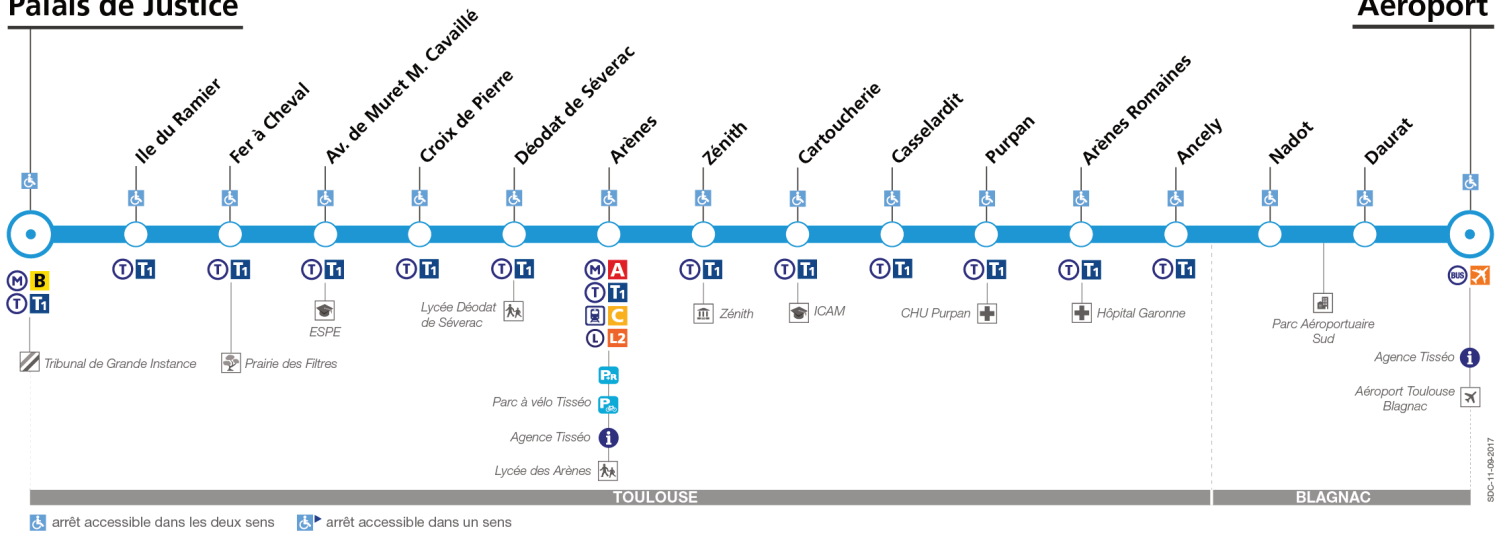

Direction Aéroport

du 3 septembre 2018
au 14 juillet 2019

Palais de Justice

Aéroport

arrêt accessible dans les deux sens arrêt accessible dans un sens

Lundi à vendredi

Palais de Justice	-	05:50	06:05	06:16	06:26	06:37	06:48	06:57					19:06	19:21	19:36	19:54
Fer à Cheval	-	05:53	06:07	06:18	06:28	06:39	06:50	06:59					19:08	19:23	19:38	19:56
Croix de Pierre	-	05:57	06:11	06:22	06:32	06:43	06:54	07:03					19:12	19:27	19:42	20:00
Arènes	05:35	06:02	06:15	06:26	06:36	06:47	06:59	07:08	Entre 7 h et 9 h, temps d'attente max : 9 min	Entre 9 h et 16 h 30, temps d'attente max : 12 min	Entre 16 h 30 et 19 h, temps d'attente max : 9 min		19:16	19:31	19:46	20:04
Purpan	05:44	06:10	06:24	06:35	06:45	06:56	07:08	07:17				19:25	19:40	19:55	20:13	
Ancely	05:48	06:14	06:28	06:39	06:49	07:00	07:12	07:21				19:29	19:44	19:59	20:17	
Nadot	05:51	06:17	06:32	06:43	06:53	07:04	07:16	07:25				19:33	19:48	20:03	20:21	
Daurat	05:53	06:19	06:35	06:46	06:56	07:07	07:19	07:28				19:35	19:50	20:05	20:23	
Aéroport	05:55	06:21	06:37	06:48	06:58	07:09	07:21	07:30				19:37	19:52	20:07	20:25	

Dimanche et jours fériés

Table of train departure times for Sunday and public holidays. Columns represent departure times from 05:50 to 23:30. Rows list stations: Palais de Justice, Fer à Cheval, Croix de Pierre, Arènes, Purpan, Ancely, Nadot, Daurat, and Aéroport.

Table of train departure times for Sunday and public holidays. Columns represent departure times from 05:59 to 23:39. Rows list stations: Aéroport, Daurat, Nadot, Ancely, Purpan, Arènes, Croix de Pierre, Fer à Cheval, Palais de Justice.