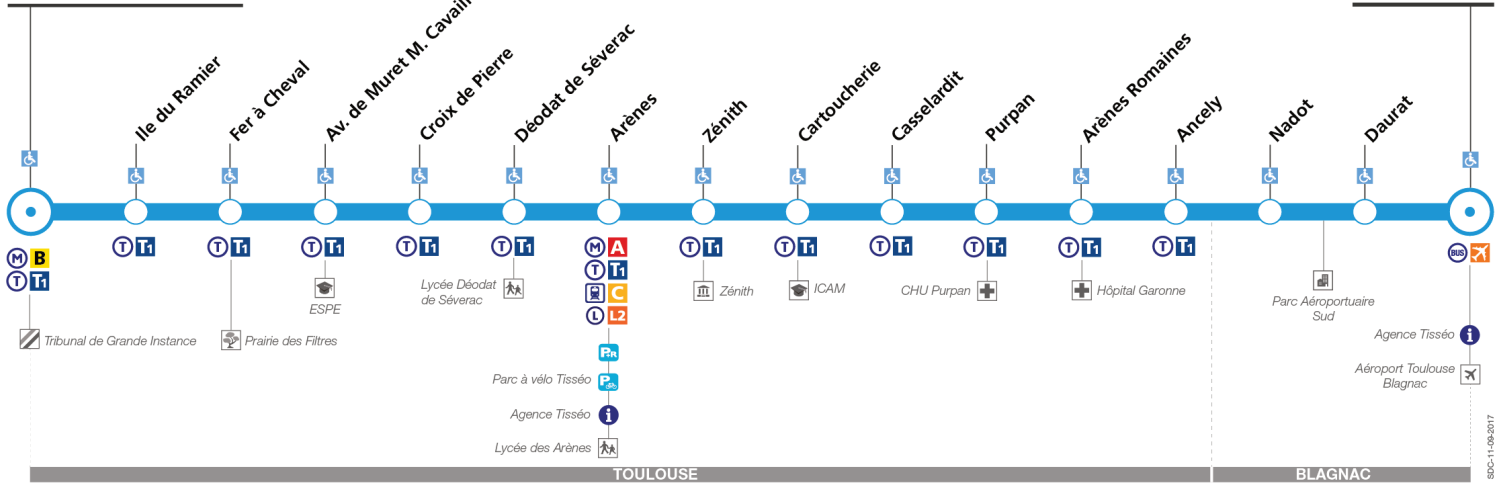

Dimanche et jours fériés

Table of train departure times for Sunday and public holidays. Columns represent departure times from 05:50 to 23:30. Rows list stations: Palais de Justice, Fer à Cheval, Croix de Pierre, Arènes, Purpan, Ancely, Nadot, Daurat, and Aéroport.

Lundi à vendredi en vacances scolaires

Table of train departure times for Monday to Friday during school holidays. Columns represent departure times from 05:50 to 20:43. Rows list stations: Palais de Justice, Fer à Cheval, Croix de Pierre, Arènes, Purpan, Ancely, Nadot, Daurat, and Aéroport. Includes waiting time boxes: 'Entre 7 h et 9 h, temps d'attente max : 10 min', 'Entre 9 h et 16 h, temps d'attente max : 12 min', and 'Entre 16 h et 19 h, temps d'attente max : 10 min'.

du 8 janvier 2018
au 15 juillet 2018

Palais de Justice

Aéroport

Lundi à vendredi

Table with 12 columns of departure times for stations from Aéroport to Palais de Justice. Includes waiting time boxes and a notes section.

Samedi

Table with 12 columns of departure times for stations from Aéroport to Palais de Justice on Saturdays. Includes waiting time boxes.

Dimanche et jours fériés

Table of train departure times for Sunday and public holidays. Columns represent departure times from 05:59 to 23:39. Rows list stations: Aéroport, Daurat, Nadot, Ancely, Purpan, Arènes, Croix de Pierre, Fer à Cheval, Palais de Justice.