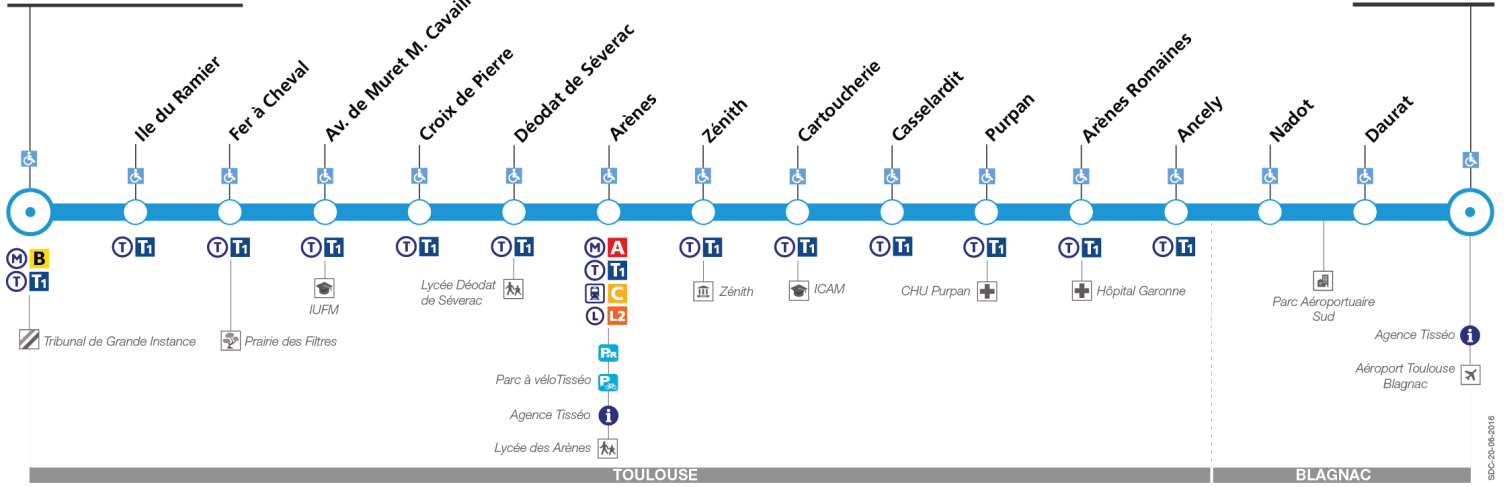

Dimanche et jours fériés

Palais de Justice	-	05:50	06:10	06:30	06:50	07:10	07:30	07:50	08:10	08:30	08:50	09:10	09:30	09:50	10:10	10:30	10:50	11:10	11:30	11:50	12:10	12:30	12:50	13:10
Fer à Cheval	-	05:53	06:12	06:32	06:52	07:12	07:32	07:52	08:12	08:32	08:52	09:12	09:32	09:52	10:12	10:32	10:52	11:12	11:32	11:52	12:12	12:32	12:52	13:12
Croix de Pierre	-	05:57	06:16	06:36	06:56	07:16	07:36	07:56	08:16	08:36	08:56	09:16	09:36	09:56	10:16	10:36	10:56	11:16	11:36	11:56	12:16	12:36	12:56	13:16
Arènes	05:35	06:00	06:20	06:40	07:00	07:20	07:40	08:00	08:20	08:40	09:00	09:20	09:40	10:00	10:20	10:40	11:00	11:20	11:40	12:00	12:20	12:40	13:00	13:20
Purpan	05:44	06:10	06:29	06:49	07:09	07:29	07:49	08:09	08:29	08:49	09:09	09:29	09:49	10:09	10:29	10:49	11:09	11:29	11:49	12:09	12:29	12:49	13:09	13:29
Ancely	05:48	06:14	06:33	06:53	07:13	07:33	07:53	08:13	08:33	08:53	09:13	09:33	09:53	10:13	10:33	10:53	11:13	11:33	11:53	12:13	12:33	12:53	13:13	13:33
Nadot	05:51	06:17	06:37	06:57	07:17	07:37	07:57	08:17	08:37	08:57	09:17	09:37	09:57	10:17	10:37	10:57	11:17	11:37	11:57	12:17	12:37	12:57	13:17	13:37
Daurat	05:53	06:19	06:39	06:59	07:19	07:39	07:59	08:19	08:39	08:59	09:19	09:39	09:59	10:19	10:39	10:59	11:19	11:39	11:59	12:19	12:39	12:59	13:19	13:39
Aéroport	05:55	06:21	06:41	07:01	07:21	07:41	08:01	08:21	08:41	09:01	09:21	09:41	10:01	10:21	10:41	11:01	11:21	11:41	12:01	12:21	12:41	13:01	13:21	13:41

Horaires théoriques dépendant des conditions de circulation. Pour connaître les horaires en temps réel, vous pouvez consulter notre site www.tisseo.fr ou notre application mobile.

Direction Palais de Justice

du 15 juillet 2017 au 27 août 2017

Palais de Justice

Aéroport

Lundi à samedi du 15 juillet au 26 août

Table of departure times for the T2 tram line from Monday to Saturday, July 15 to August 26, 2017. Columns represent departure times from various stations.