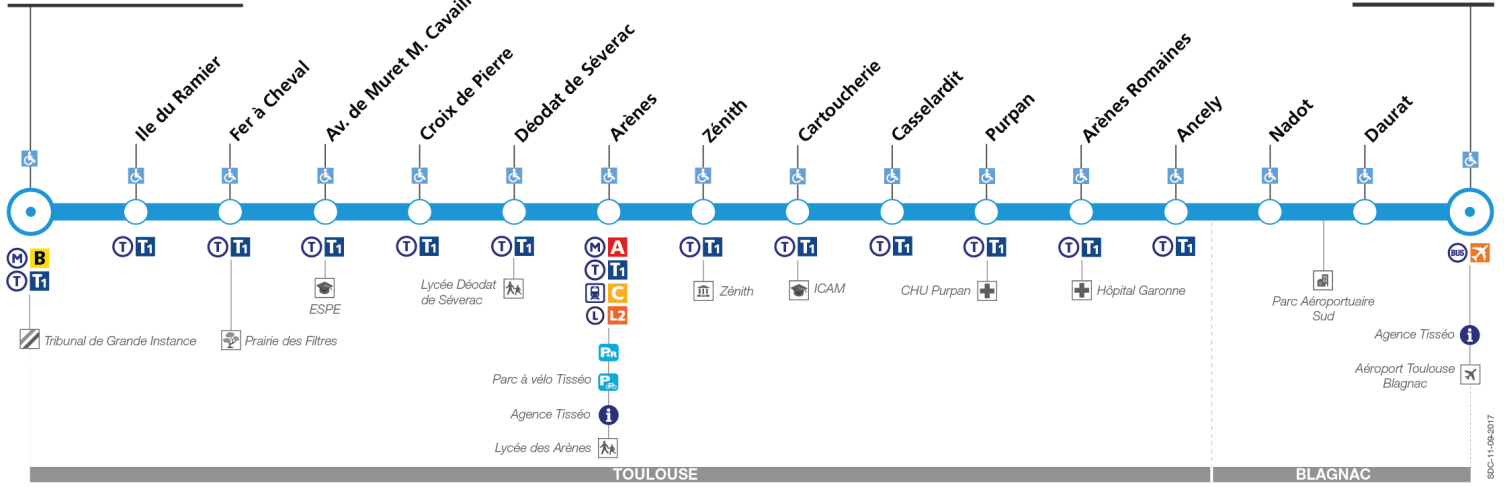

Horaires théoriques dépendant des conditions de circulation.

Pour connaître les horaires en temps réel, vous pouvez consulter notre site www.tisseo.fr ou notre application mobile.

Direction Palais de Justice

du 16 juillet 2018 au 2 septembre 2018

Palais de Justice

Aéroport

Lundi à samedi du 16 juillet au 25 août

Table of tram departure times for the T2 line from Monday to Saturday, July 16 to August 25, 2018.

Aéroport	20:57	21:16	21:36	21:56	22:16	22:36	22:56	23:16	23:36	23:58	00:20
Daurat	20:59	21:18	21:38	21:58	22:18	22:38	22:58	23:18	23:38	00:00	00:22
Nadot	21:01	21:20	21:40	22:00	22:20	22:40	23:00	23:20	23:40	00:02	00:24
Ancely	21:05	21:24	21:44	22:04	22:24	22:44	23:04	23:24	23:44	00:06	00:28
Purpan	21:09	21:28	21:48	22:08	22:28	22:48	23:08	23:28	23:48	00:10	00:32
Arènes	21:18	21:37	21:57	22:17	22:37	22:57	23:17	23:37	23:57	00:19	00:41
Croix de Pierre	21:23	21:42	22:01	22:21	22:41	23:01	23:21	23:41	00:01	00:23	00:45
Fer à Cheval	21:27	21:46	22:05	22:25	22:45	23:05	23:25	23:45	00:05	00:27	00:49
Palais de Justice	21:29	21:48	22:07	22:27	22:47	23:07	23:27	23:47	00:07	00:29	00:51

Aéroport	00:20
Daurat	00:22
Nadot	00:24
Ancely	00:28
Purpan	00:32
Arènes	00:41
Croix de Pierre	00:45
Fer à Cheval	00:49
Palais de Justice	00:51

Horaires théoriques dépendant des conditions de circulation.