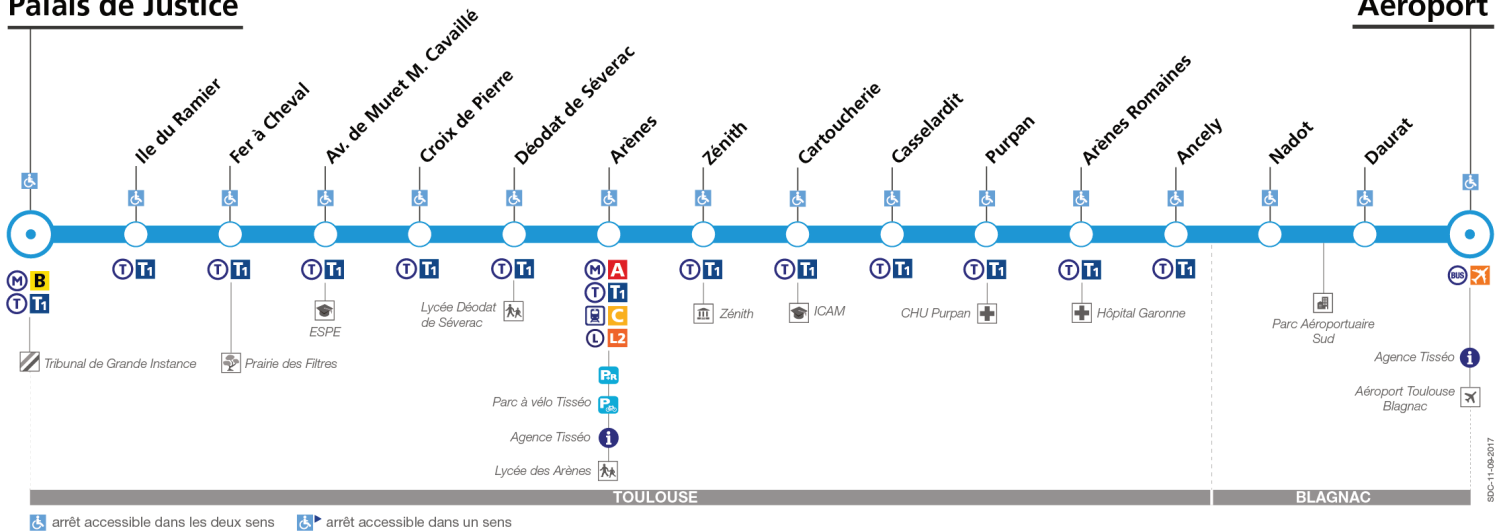

Direction Aéroport

du 8 janvier 2018
au 15 juillet 2018

Palais de Justice

Aéroport

arrêt accessible dans les deux sens arrêt accessible dans un sens

Lundi à vendredi

Palais de Justice	-	05:50	06:05	06:16	06:26	06:37	06:48	06:57					19:06	19:21	19:36	19:54
Fer à Cheval	-	05:53	06:07	06:18	06:28	06:39	06:50	06:59					19:08	19:23	19:38	19:56
Croix de Pierre	-	05:57	06:11	06:22	06:32	06:43	06:54	07:03					19:12	19:27	19:42	20:00
Arènes	05:35	06:02	06:15	06:26	06:36	06:47	06:59	07:08	Entre 7 h et 9 h, temps d'attente max : 9 min	Entre 9 h et 16 h 30, temps d'attente max : 12 min	Entre 16 h 30 et 19 h, temps d'attente max : 9 min		19:16	19:31	19:46	20:04
Purpan	05:44	06:10	06:24	06:35	06:45	06:56	07:08	07:17				19:25	19:40	19:55	20:13	
Ancely	05:48	06:14	06:28	06:39	06:49	07:00	07:12	07:21					19:29	19:44	19:59	20:17
Nadot	05:51	06:17	06:32	06:43	06:53	07:04	07:16	07:25					19:33	19:48	20:03	20:21
Daurat	05:53	06:19	06:35	06:46	06:56	07:07	07:19	07:28					19:35	19:50	20:05	20:23
Aéroport	05:55	06:21	06:37	06:48	06:58	07:09	07:21	07:30					19:37	19:52	20:07	20:25
Palais de Justice	20:13	20:31	20:51	21:11	21:31	21:50	22:10	22:30	22:50	23:10	23:30					
Fer à Cheval	20:15	20:33	20:53	21:13	21:33	21:52	22:12	22:32	22:52	23:12	23:32					
Croix de Pierre	20:19	20:37	20:57	21:17	21:37	21:56	22:16	22:36	22:56	23:16	23:36					
Arènes	20:23	20:41	21:01	21:21	21:41	22:00	22:20	22:40	23:00	23:20	23:40					
Purpan	20:32	20:50	21:10	21:30	21:50	22:09	22:29	22:49	23:09	23:29	23:49					
Ancely	20:36	20:54	21:14	21:34	21:54	22:13	22:33	22:53	23:13	23:33	23:53					
Nadot	20:40	20:58	21:18	21:38	21:58	22:17	22:37	22:57	23:17	23:37	23:57					
Daurat	20:42	21:00	21:20	21:40	22:00	22:19	22:39	22:59	23:19	23:39	23:59					
Aéroport	20:44	21:02	21:22	21:42	22:02	22:21	22:41	23:01	23:21	23:41	00:01					