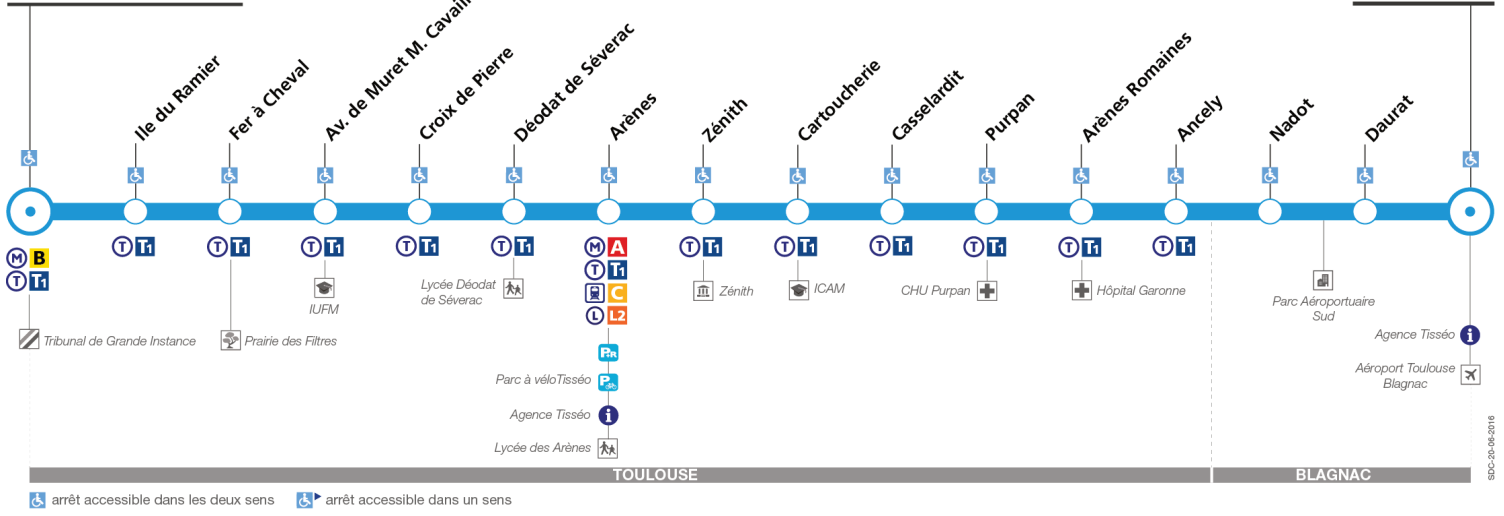

Direction Aéroport

du 15 juillet 2017 au 27 août 2017

Palais de Justice

Aéroport

Lundi à samedi du 15 juillet au 26 août

Palais de Justice	-	05:50	06:12	06:30	06:49	07:04	07:19	07:34	07:49	08:04	08:19	08:34	08:49	09:04	09:19	09:34	09:49	10:04	10:19	10:34	10:49	11:04	11:19	11:34
Fer à Cheval	-	05:53	06:14	06:32	06:51	07:06	07:21	07:36	07:51	08:06	08:21	08:36	08:51	09:06	09:21	09:36	09:51	10:06	10:21	10:36	10:51	11:06	11:21	11:36
Croix de Pierre	-	05:57	06:18	06:36	06:55	07:10	07:25	07:40	07:55	08:10	08:25	08:40	08:55	09:10	09:25	09:40	09:55	10:10	10:25	10:40	10:55	11:10	11:25	11:40
Arènes	05:35	06:00	06:22	06:40	06:59	07:14	07:29	07:44	07:59	08:14	08:29	08:44	08:59	09:14	09:29	09:44	09:59	10:14	10:29	10:44	10:59	11:14	11:29	11:44
Purpan	05:45	06:10	06:31	06:49	07:08	07:23	07:38	07:53	08:08	08:23	08:38	08:53	09:08	09:23	09:38	09:53	10:08	10:23	10:38	10:53	11:08	11:23	11:38	11:53
Ancely	05:49	06:14	06:35	06:53	07:12	07:27	07:42	07:57	08:12	08:27	08:42	08:57	09:12	09:27	09:42	09:57	10:12	10:27	10:42	10:57	11:12	11:27	11:42	11:57
Nadot	05:53	06:18	06:39	06:57	07:16	07:31	07:46	08:01	08:16	08:31	08:46	09:01	09:16	09:31	09:46	10:01	10:16	10:31	10:46	11:01	11:16	11:31	11:46	12:01
Daurat	05:55	06:20	06:41	06:59	07:18	07:33	07:48	08:03	08:18	08:33	08:48	09:03	09:18	09:33	09:48	10:03	10:18	10:33	10:48	11:03	11:18	11:33	11:48	12:03
Aéroport	05:57	06:22	06:43	07:01	07:20	07:35	07:50	08:05	08:20	08:35	08:50	09:05	09:20	09:35	09:50	10:05	10:20	10:35	10:50	11:05	11:20	11:35	11:50	12:05

du 15 juillet 2017 au 27 août 2017

Palais de Justice

Aéroport

Lundi à samedi du 15 juillet au 26 août

Table of departure times for the T2 tram line from Monday to Saturday, July 15 to August 26, 2017. Columns represent departure times from various stations.