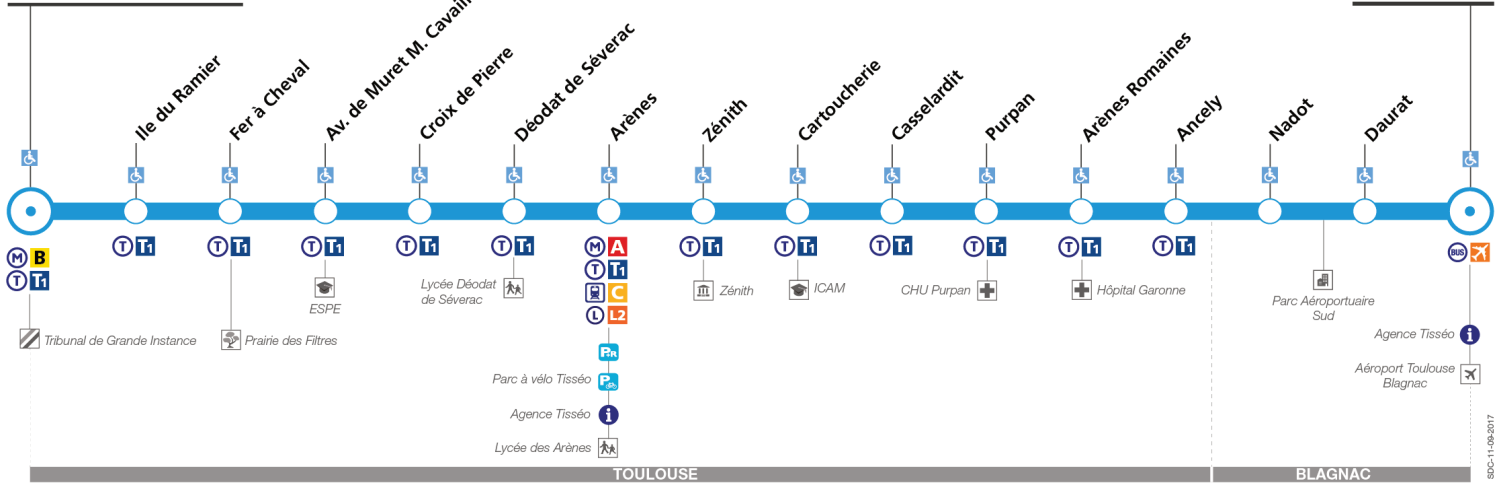

Direction Aéroport

du 16 juillet 2018 au 2 septembre 2018

Palais de Justice

Aéroport

Lundi à samedi du 16 juillet au 25 août

Table of departure times for T2 from Monday to Saturday, July 16 to August 25, 2018.

Aéroport	00:20
Daurat	00:22
Nadot	00:24
Ancely	00:28
Purpan	00:32
Arènes	00:41
Croix de Pierre	00:45
Fer à Cheval	00:49
Palais de Justice	00:51

Horaires théoriques dépendant des conditions de circulation.