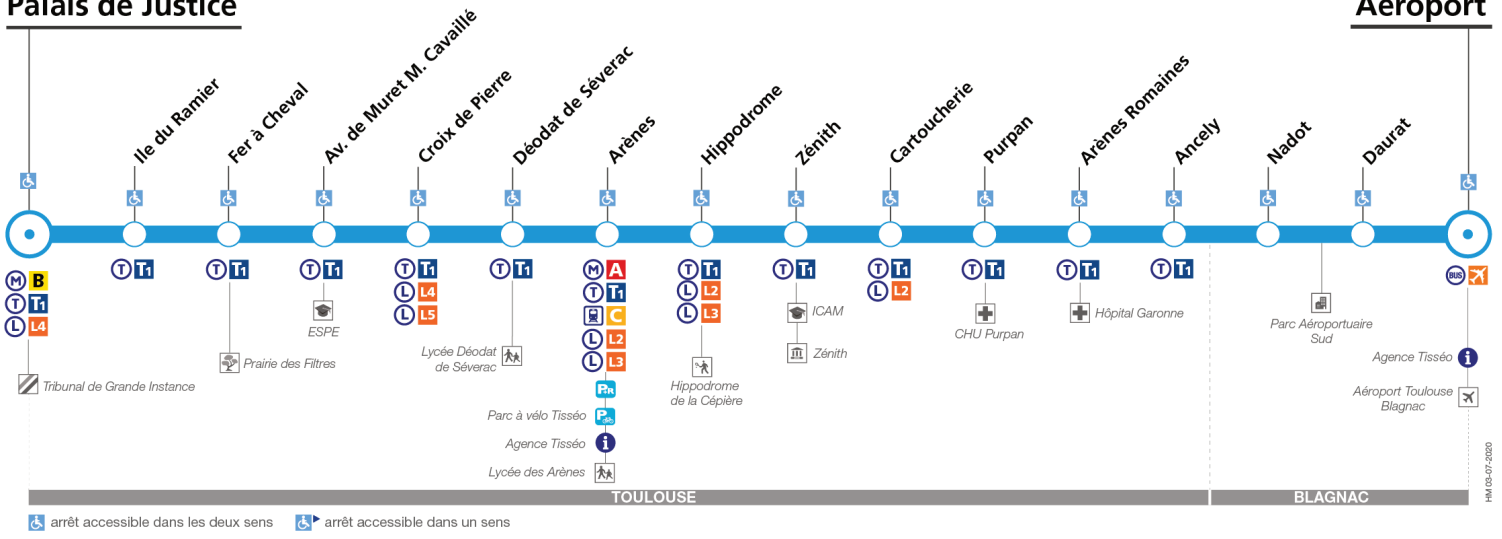

Direction Aéroport

du 29 août 2022
au 2 juillet 2023

Palais de Justice

Aéroport

Lundi à vendredi

Palais de Justice	-	05:50	06:04	06:21	06:35	06:47	06:56		19:07	19:23	19:39	19:56	20:14	20:32	20:51	21:08	21:28	21:46	22:06	22:26	22:46
Fer à Cheval	-	05:52	06:06	06:23	06:37	06:49	06:58		19:09	19:25	19:41	19:58	20:16	20:34	20:53	21:10	21:30	21:48	22:08	22:28	22:48
Croix de Pierre	-	05:56	06:10	06:27	06:41	06:53	07:02		19:13	19:29	19:45	20:02	20:20	20:38	20:57	21:14	21:34	21:52	22:12	22:32	22:52
Arènes	05:33	05:59	06:13	06:30	06:44	06:56	07:06	Entre 7 h et 19 h, un passage toutes les 12 minutes max	19:16	19:32	19:48	20:05	20:23	20:41	21:00	21:17	21:37	21:55	22:15	22:35	22:55
Purpan	05:43	06:08	06:22	06:39	06:53	07:05	07:15		19:25	19:41	19:57	20:14	20:32	20:50	21:09	21:26	21:46	22:04	22:24	22:44	23:04
Ancely	05:48	06:12	06:26	06:43	06:57	07:09	07:19		19:29	19:45	20:01	20:18	20:36	20:54	21:13	21:30	21:50	22:08	22:28	22:48	23:08
Nadot	05:53	06:16	06:30	06:47	07:01	07:13	07:23		19:33	19:49	20:05	20:22	20:40	20:58	21:17	21:34	21:54	22:12	22:32	22:52	23:12
Daurat	05:56	06:19	06:33	06:50	07:04	07:16	07:26		19:35	19:51	20:07	20:24	20:42	21:00	21:19	21:36	21:56	22:14	22:34	22:54	23:14
Aéroport	05:58	06:21	06:35	06:52	07:06	07:18	07:28		19:37	19:53	20:09	20:26	20:44	21:02	21:21	21:38	21:58	22:16	22:36	22:56	23:16
Palais de Justice	23:07	23:30																			
Fer à Cheval	23:09	23:32																			
Croix de Pierre	23:13	23:36																			
Arènes	23:16	23:39																			
Purpan	23:25	23:48																			
Ancely	23:29	23:52																			
Nadot	23:33	23:56																			
Daurat	23:35	23:58																			
Aéroport	23:37	00:00																			