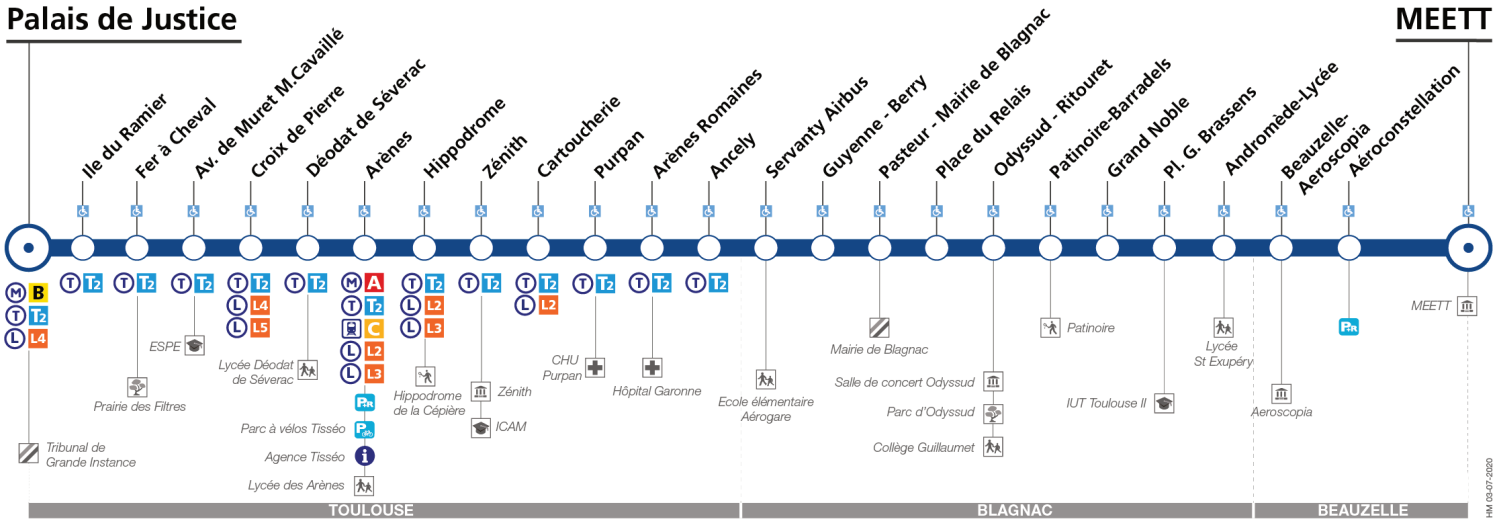

Samedi

Table of departure times for T1 on Saturdays, including arrival times at various stations and transfer information.

Direction MEETT

du 21 septembre 2020 au 4 juillet 2021

Dimanche et jours fériés

Table of train schedules for Sunday and public holidays, listing stations like Palais de Justice, Fer à Cheval, Avenue Muret Marcel Cavallé, Croix de Pierre, Arènes, Purpan, Ancely, Place du Relais, Grand Noble, Andromède-Lycée, Aéroconstellation, and MEETT with departure times.

Horaires théoriques dépendant des conditions de circulation.

Pour connaître les horaires en temps réel, vous pouvez consulter notre site www.tisseo.fr ou notre application mobile.

Direction Palais de Justice

du 21 septembre 2020 au 4 juillet 2021

Palais de Justice

Lundi à vendredi

Table of departure times for Monday to Friday from Palais de Justice to MEETT.

Table of arrival times for Monday to Friday at various stations from Palais de Justice.

Table of departure times for Monday to Friday from Palais de Justice to MEETT.

Samedi

Table of departure times for Saturday from Palais de Justice to MEETT.

Table of departure times for Saturday from Palais de Justice to MEETT.