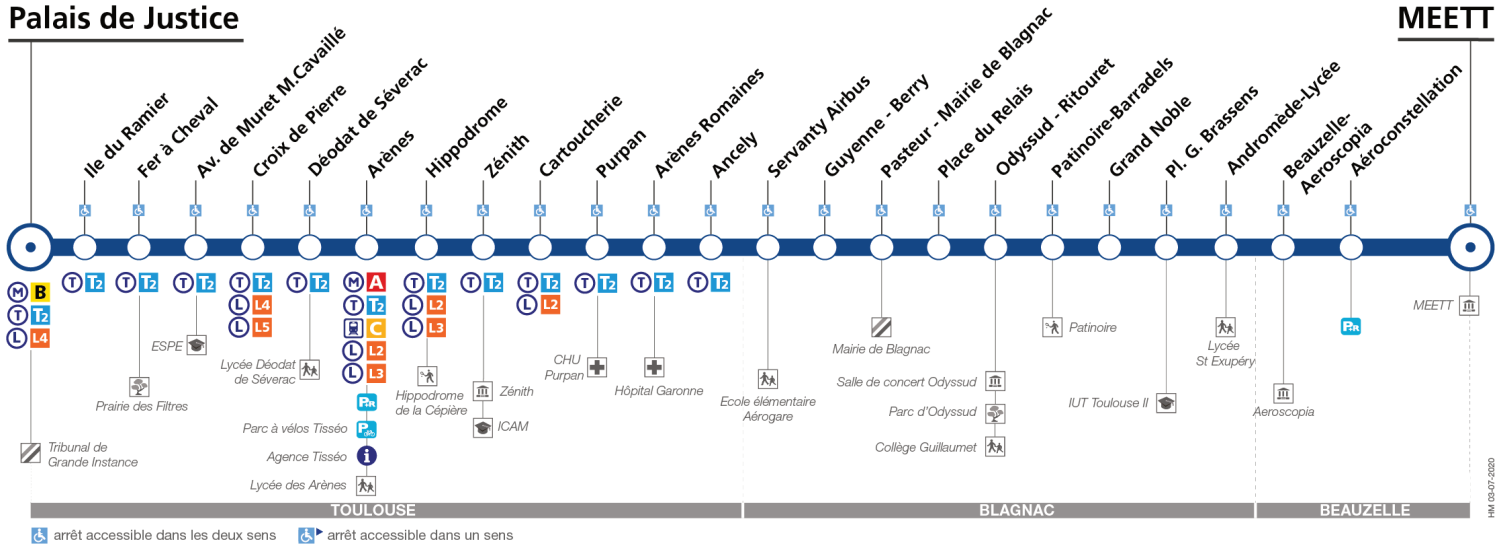

Direction MEETT

du 5 avril 2021
au 4 juillet 2021

Palais de Justice

MEETT

Lundi à vendredi

Table of departure times for T1 from Monday to Friday, including arrival times at various stations and waiting time notes.

Samedi

Table of departure times for T1 on Saturdays, including arrival times at various stations and waiting time notes.

Direction MEETT

du 5 avril 2021 au 4 juillet 2021

Dimanche et jours fériés

Table of train departure times for Sunday and public holidays, listing stations like Palais de Justice, Fer à Cheval, Avenue Muret Marcel Cavallé, Croix de Pierre, Arènes, Purpan, Ancely, Place du Relais, Grand Noble, Andromède-Lycée, and Aéroconstellation with departure times from 06:03 to 22:37.

Direction Palais de Justice

du 5 avril 2021 au 4 juillet 2021

Palais de Justice

arrêt accessible dans les deux sens / arrêt accessible dans un sens

Lundi à vendredi

Table of bus departure and arrival times for Monday to Friday, including transfer points and waiting times.

Notes v Uniquement le vendredi

Samedi

Table of bus departure and arrival times for Saturday, including transfer points and waiting times.

Dimanche et jours fériés

Table of departure times for various stations (MEETT, Aéroconstellation, Andromède-Lycée, Grand Noble, Place du Relais, Ancely, Purpan, Arènes, Croix de Pierre, Avenue Muret Marcel Cavaillet, Fer à Cheval, Palais de Justice) from 04:45 to 23:16.