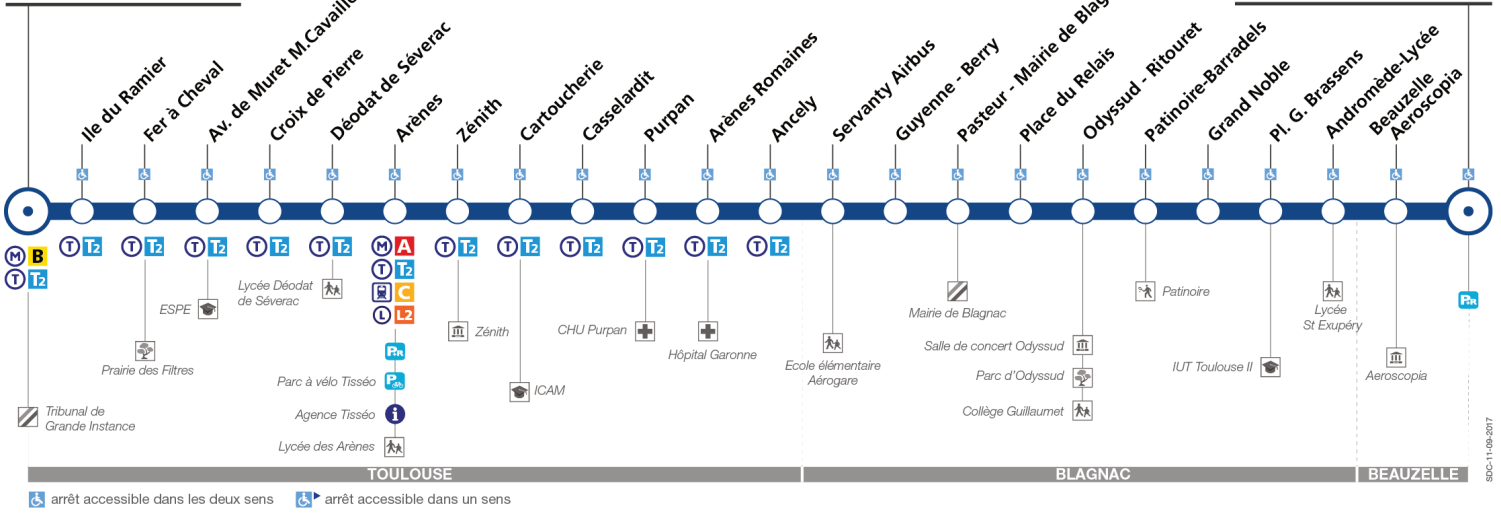

Direction Aéroconstellation

du 28 août 2017
au 15 juillet 2018

Palais de Justice

Lundi à vendredi

Palais de Justice	-	05:58	06:11	06:25	06:37	06:42	06:52	06:57		20:07	20:12	20:27	20:42	20:57	21:05	21:20	21:35	21:45	22:00	22:20	22:40
Fer à Cheval	-	06:00	06:13	06:27	06:39	06:44	06:54	06:59		20:09	20:14	20:29	20:44	20:59	21:07	21:22	21:37	21:47	22:02	22:22	22:42
Croix de Pierre	-	06:04	06:17	06:31	06:43	06:48	06:58	07:03		20:13	20:18	20:33	20:48	21:03	21:11	21:26	21:41	21:51	22:06	22:26	22:46
Arènes	05:45	06:08	06:21	06:35	06:47	06:52	07:03	07:08		20:17	20:22	20:37	20:52	21:07	21:15	21:30	21:45	21:55	22:10	22:30	22:50
Purpan	05:54	06:17	06:30	06:44	06:56	07:01	07:12	07:17		20:26	20:31	20:46	21:01	21:16	21:24	21:39	21:54	22:04	22:19	22:39	22:59
Ancely	05:58	06:21	06:34	06:48	07:00	07:05	07:16	07:21		20:30	20:35	20:50	21:05	21:20	21:28	21:43	21:58	22:08	22:23	22:43	23:03
Place du Relais	06:06	06:29	06:42	06:56	07:08	07:13	07:24	07:29		20:38	20:43	20:58	21:13	21:27	21:35	21:50	22:05	22:15	22:30	22:50	23:10
Grand Noble	06:11	06:34	06:47	07:01	07:13	07:18	07:29	07:34		20:43	20:48	21:03	21:18	21:32	21:40	21:55	22:10	22:20	22:35	22:55	23:15
Andromède-Lycée	06:15	06:38	06:51	07:05	07:17	07:22	07:33	07:38		20:47	20:52	21:07	21:22	21:36	21:44	21:59	22:14	22:24	22:39	22:59	23:19
Aéroconstellation	06:20	06:42	06:55	07:09	07:21	07:26	07:37	07:42		20:51	20:56	21:11	21:26	21:40	21:48	22:03	22:18	22:28	22:43	23:03	23:23