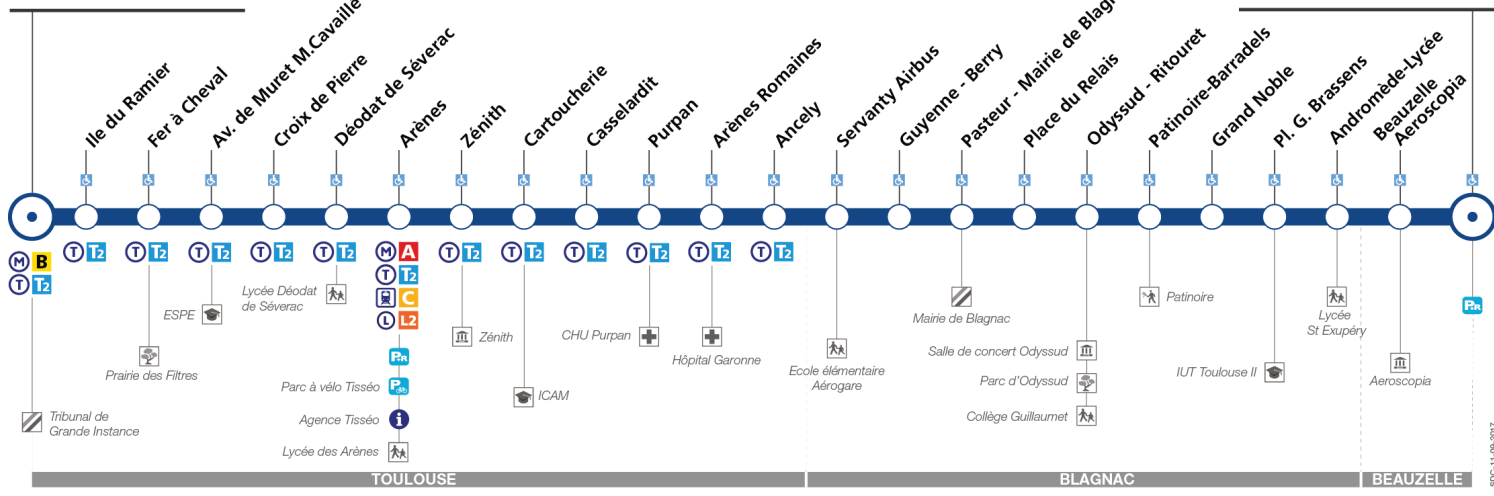

Palais de Justice

arrêt accessible dans les deux sens / arrêt accessible dans un sens

Lundi à vendredi

Table of departure times for Monday to Friday, listing stations from Aéroconstellation to Palais de Justice with times in minutes.

Samedi

Table of departure times for Saturday, listing stations from Aéroconstellation to Palais de Justice with times in minutes.

Dimanche et jours fériés

Table of departure times for Sunday and public holidays, listing stations from Aéroconstellation to Palais de Justice with times in minutes.

Horaires théoriques dépendant des conditions de circulation. Pour connaître les horaires en temps réel, vous pouvez consulter notre site www.tisseo.fr ou notre application mobile.