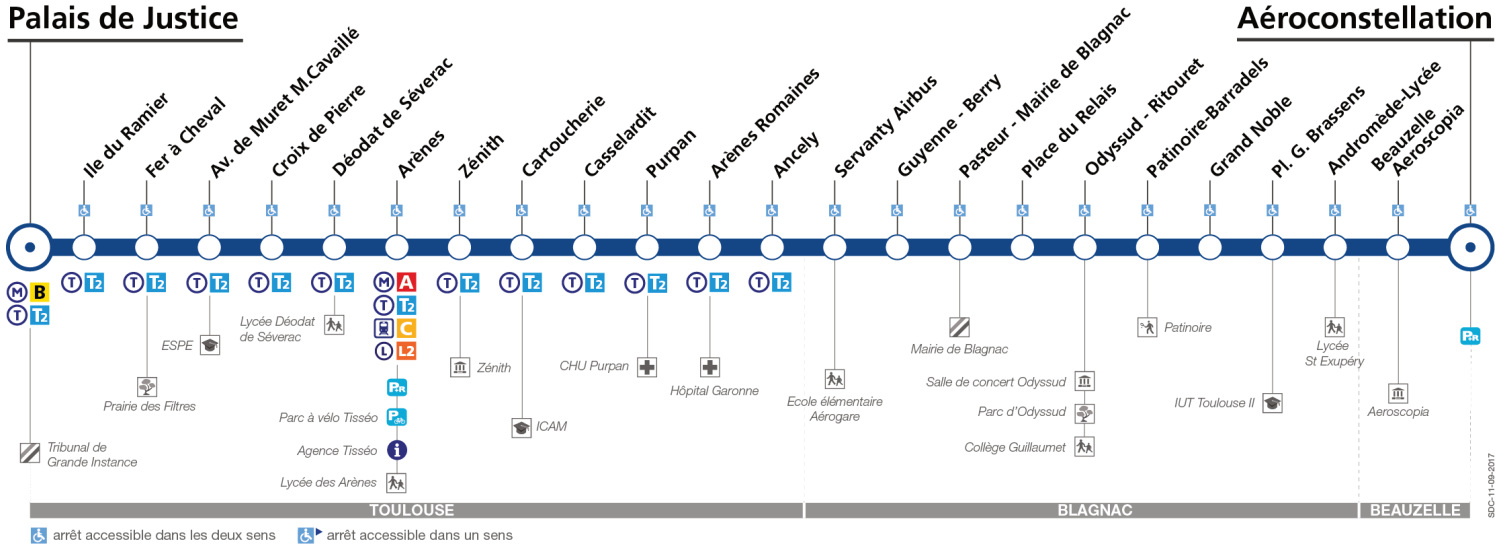

Palais de Justice

Lundi à samedi du 16 juillet au 25 août

Table of departure times for the T1 line from Monday to Saturday, July 16 to August 25, 2018. Includes columns for stations and specific times.

Dimanche et jours fériés

Table of departure times for the T1 line on Sundays and public holidays. Includes columns for stations and specific times.

SPC-11.06.2017

MAJ 16.05.2018

Lundi à vendredi du 27 au 31 août

Table of flight times for Monday to Friday (Aug 27-31). Columns include destinations (Palais de Justice, Fer à Cheval, etc.) and departure times. Includes notes on waiting times: 'Entre 7 h et 9 h, temps d'attente max : 10 min', 'Entre 9 h et 16 h, temps d'attente max : 12 min', and 'Entre 16 h et 19 h, temps d'attente max : 10 min'.

Direction Palais de Justice

du 16 juillet 2018  
au 2 septembre 2018

Palais de Justice

Lundi à samedi du 16 juillet au 25 août

Table of train departure times for the T1 line from Monday to Saturday, July 16 to August 25, 2018. Includes columns for station names and departure times.

Table of train departure times for Monday to Friday from August 27 to August 31. Columns represent departure times from 18:30 to 22:14. A note on the right indicates a maximum waiting time of 12 minutes between 9h and 16h, and 10 minutes between 16h and 18h30.