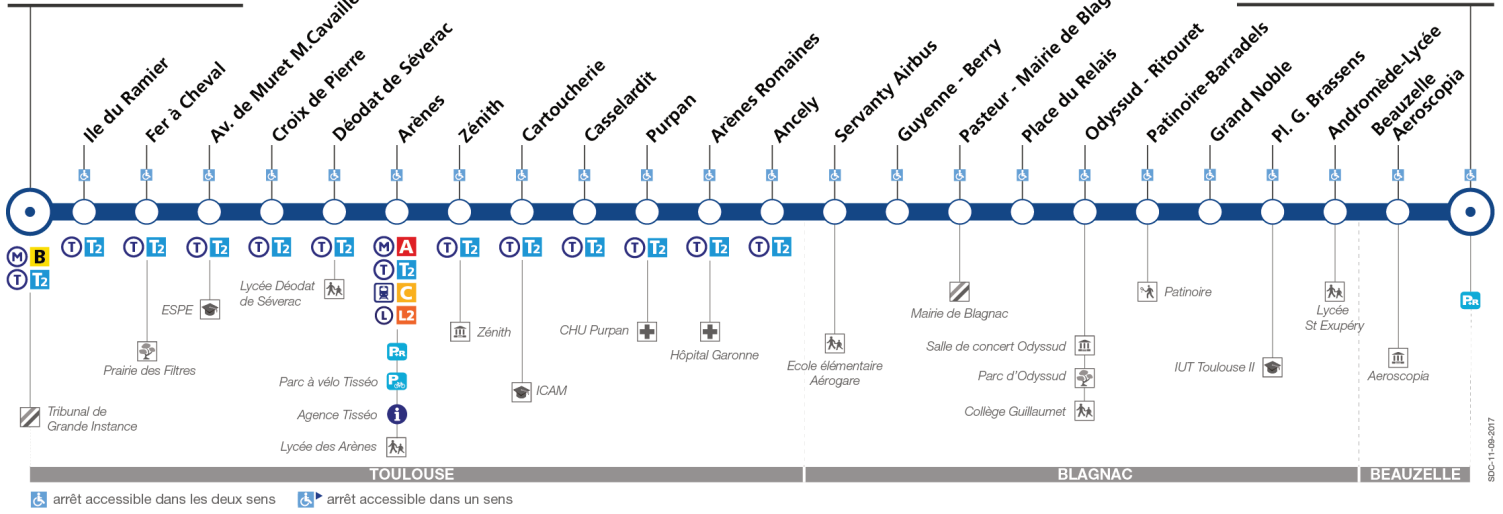

Table of departure times for Monday to Friday during school holidays, continuing from the previous table. Columns represent departure times from 19:39 to 00:30. Rows list stations: Palais de Justice, Fer à Cheval, Croix de Pierre, Arènes, Purpan, Ancely, Place du Relais, Grand Noble, Andromède-Lycée, and Aéroconstellation.

Table of departure times for Monday to Friday during school holidays, continuing from the previous table. Columns represent departure times from 00:40 to 02:00. Rows list stations: Palais de Justice, Fer à Cheval, Croix de Pierre, Arènes, Purpan, Ancely, Place du Relais, Grand Noble, Andromède-Lycée, and Aéroconstellation.

Notes section: Uniquement le vendredi

Horaires théoriques dépendant des conditions de circulation.

Pour connaître les horaires en temps réel, vous pouvez consulter notre site [www.tisseo.fr](http://www.tisseo.fr) ou notre application mobile.

Direction Palais de Justice

du 8 janvier 2018  
au 15 juillet 2018

Palais de Justice

Lundi à vendredi

Table of departure times for Monday to Friday, listing stations from Aéroconstellation to Palais de Justice with corresponding times.