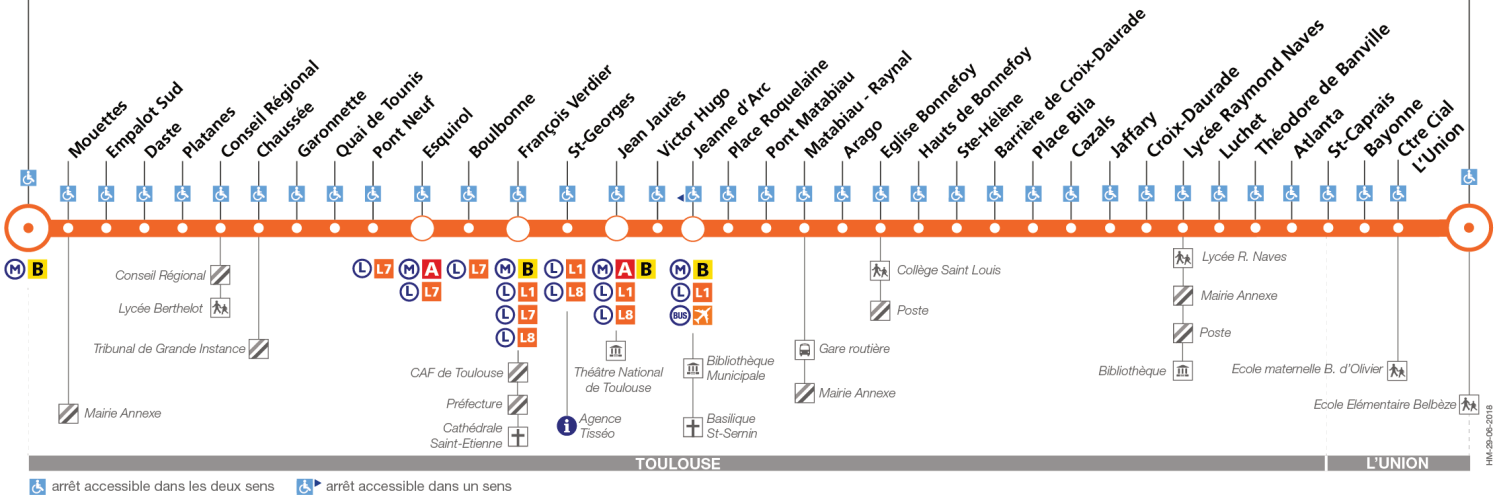

Direction L'Union Grande Halle

du 3 septembre 2018
au 30 juin 2019

Empalot

L'Union Grande Halle

Lundi à vendredi

Empalot	05:15	05:35	05:55	06:10	06:23	06:36	06:49	Entre 7 h et 9 h, temps d'attente max : 8 min	Entre 9 h et 16 h, temps d'attente max : 10 min	Entre 16 h et 19 h, temps d'attente max : 8 min	19:11	19:23	19:35	19:47	19:59
Conseil Régional	05:20	05:40	06:00	06:15	06:28	06:42	06:55				19:18	19:30	19:42	19:54	20:06
Esquirol	05:25	05:45	06:05	06:20	06:33	06:47	07:00				19:24	19:36	19:48	20:00	20:12
Jean Jaurès	05:30	05:50	06:10	06:25	06:38	06:52	07:06				19:32	19:44	19:56	20:07	20:19
Jeanne d'Arc	05:31	05:51	06:12	06:27	06:40	06:54	07:08				19:34	19:46	19:58	20:09	20:21
Barrière de Croix-Daurade	05:36	05:56	06:17	06:32	06:45	06:59	07:14				19:41	19:53	20:05	20:16	20:28
Lycée Raymond Naves	05:39	05:59	06:20	06:35	06:49	07:03	07:18				19:45	19:57	20:09	20:19	20:31
Atlanta	05:41	06:01	06:22	06:37	06:51	07:06	07:21	19:48	20:00	20:12	20:22	20:34			
L'Union Grande Halle	05:45	06:05	06:26	06:41	06:55	07:11	07:26	19:54	20:06	20:18	20:28	20:39			

Dimanche et jours fériés

Table with columns for departure times (06:00 to 14:40) and arrival times (15:00 to 23:50) for various locations including Empalot, Conseil Régional, Esquirol, Jean Jaurès, Jeanne d'Arc, Barrière de Croix-Daurade, Lycée Raymond Naves, Atlanta, and L'Union Grande Halle.