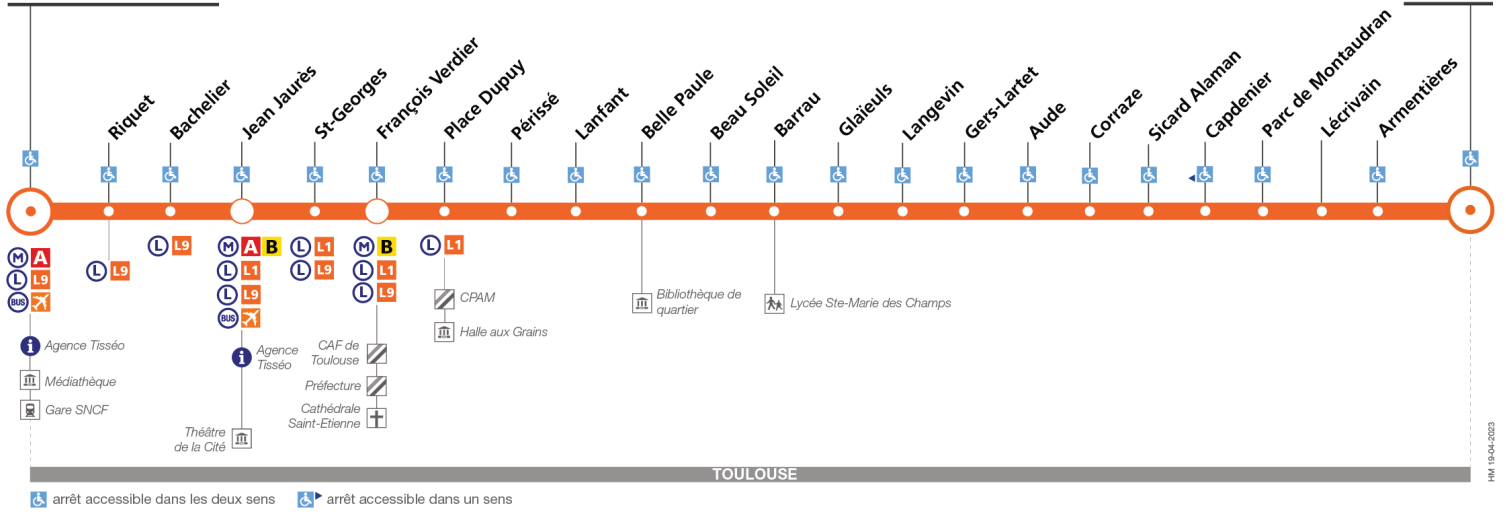

L8

Direction Gonin

du 12 février 2024 au 7 juillet 2024

Marengo-SNCF

Gonin

Lundi à vendredi

Table of bus departure times for Monday to Friday, including a note about a 10-minute interval between 7h and 19h.

Samedi

Table of bus departure times for Saturday, showing routes from Marengo-SNCF to Gonin.

Direction Gonin

du 12 février 2024
au 7 juillet 2024

Dimanche et jours fériés

Table of bus schedules for Sunday and public holidays. Columns represent departure times from 05:55 to 14:00. Rows list stations: Marengo-SNCF, Jean Jaurès, François Verdier, Périssé, Barrau, Corraze, Parc de Montaudran, Gonin.

Lundi à vendredi en vacances scolaires

Table of bus schedules for Monday to Friday during school holidays. Columns represent departure times from 05:35 to 23:50. Rows list stations: Marengo-SNCF, Jean Jaurès, François Verdier, Périssé, Barrau, Corraze, Parc de Montaudran, Gonin. Includes a note: 'Entre 7h et 19h, un passage toutes les 12 minutes max'.

Entre 7h et 19h, un passage toutes les 10 minutes max

Gonin	23:20	23:50	00:25	01:00
Parc de Montaudran	23:22	23:52	00:27	01:02
Corraze	23:25	23:55	00:30	01:05
Barrau	23:28	23:58	00:33	01:08
Périssé	23:31	00:01	00:35	01:10
François Verdier	23:34	00:04	00:38	01:13
Jean Jaurès	23:37	00:07	00:41	01:16
Marengo-SNCF	23:41	00:11	00:45	01:20