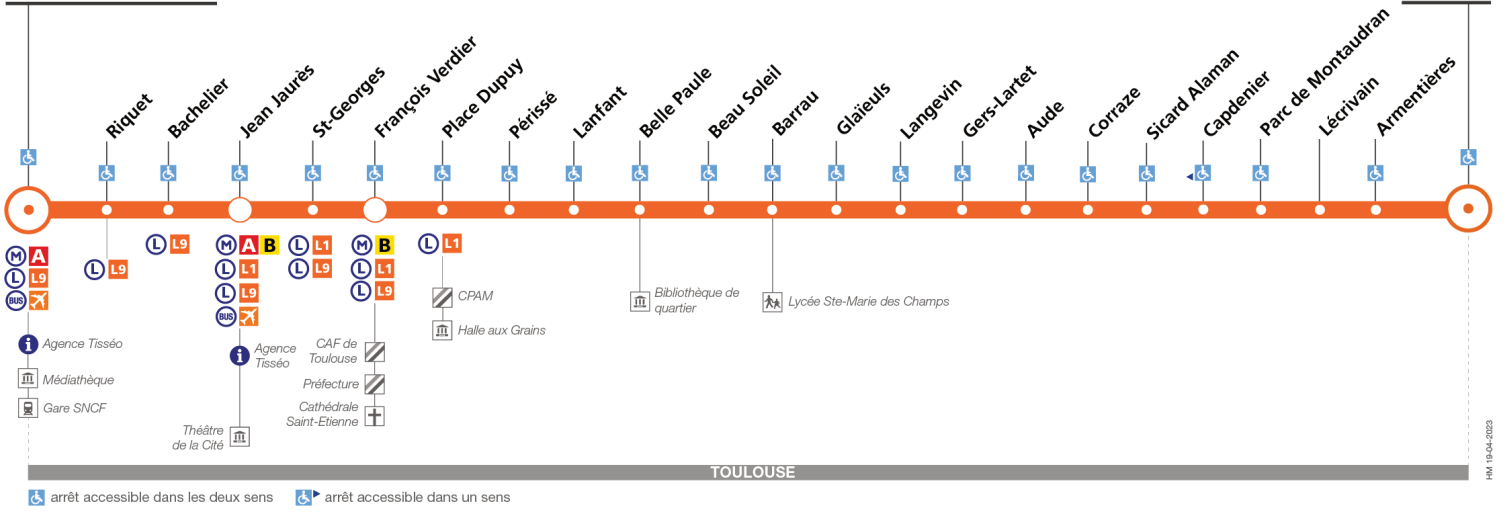

Horaires théoriques dépendant des conditions de circulation.
Pour connaître les horaires en temps réel, vous pouvez consulter notre site www.tisseo.fr ou notre application mobile.

L8

Direction Marengo - SNCF

du 12 février 2024 au 7 juillet 2024

Marengo-SNCF

Gonin

Lundi à vendredi

Gonin	05:16	05:44	06:06	06:18	06:30	06:42	06:51		19:00	19:14	19:28	19:42	19:57	20:14	20:32	20:53	21:14	21:35	22:00	22:25	22:50
Parc de Montaudran	05:19	05:47	06:09	06:21	06:33	06:45	06:54		19:04	19:18	19:31	19:45	19:59	20:16	20:34	20:55	21:16	21:37	22:02	22:27	22:52
Corraze	05:23	05:51	06:13	06:25	06:37	06:49	06:58		19:09	19:23	19:35	19:49	20:02	20:19	20:37	20:58	21:19	21:40	22:05	22:30	22:55
Barrau	05:28	05:56	06:18	06:30	06:42	06:54	07:04		19:14	19:28	19:40	19:54	20:07	20:24	20:42	21:02	21:23	21:44	22:09	22:33	22:58
Périssé	05:31	05:59	06:21	06:34	06:46	06:58	07:08		19:18	19:32	19:44	19:58	20:11	20:28	20:46	21:06	21:26	21:47	22:12	22:36	23:01
François Verdier	05:34	06:02	06:24	06:37	06:49	07:01	07:12		19:22	19:36	19:48	20:01	20:14	20:31	20:49	21:09	21:29	21:50	22:15	22:39	23:04
Jean Jaurès	05:37	06:05	06:27	06:40	06:52	07:04	07:15		19:26	19:40	19:52	20:05	20:18	20:35	20:52	21:12	21:32	21:53	22:18	22:42	23:07
Marengo-SNCF	05:42	06:10	06:32	06:45	06:57	07:09	07:20		19:30	19:46	19:58	20:09	20:22	20:39	20:56	21:16	21:36	21:57	22:22	22:46	23:11

Entre 7h et 19h, un passage toutes les 10 minutes max

Gonin	23:20	23:50	00:25	01:00
Parc de Montaudran	23:22	23:52	00:27	01:02
Corraze	23:25	23:55	00:30	01:05
Barrau	23:28	23:58	00:33	01:08
Périssé	23:31	00:01	00:35	01:10
François Verdier	23:34	00:04	00:38	01:13
Jean Jaurès	23:37	00:07	00:41	01:16
Marengo-SNCF	23:41	00:11	00:45	01:20