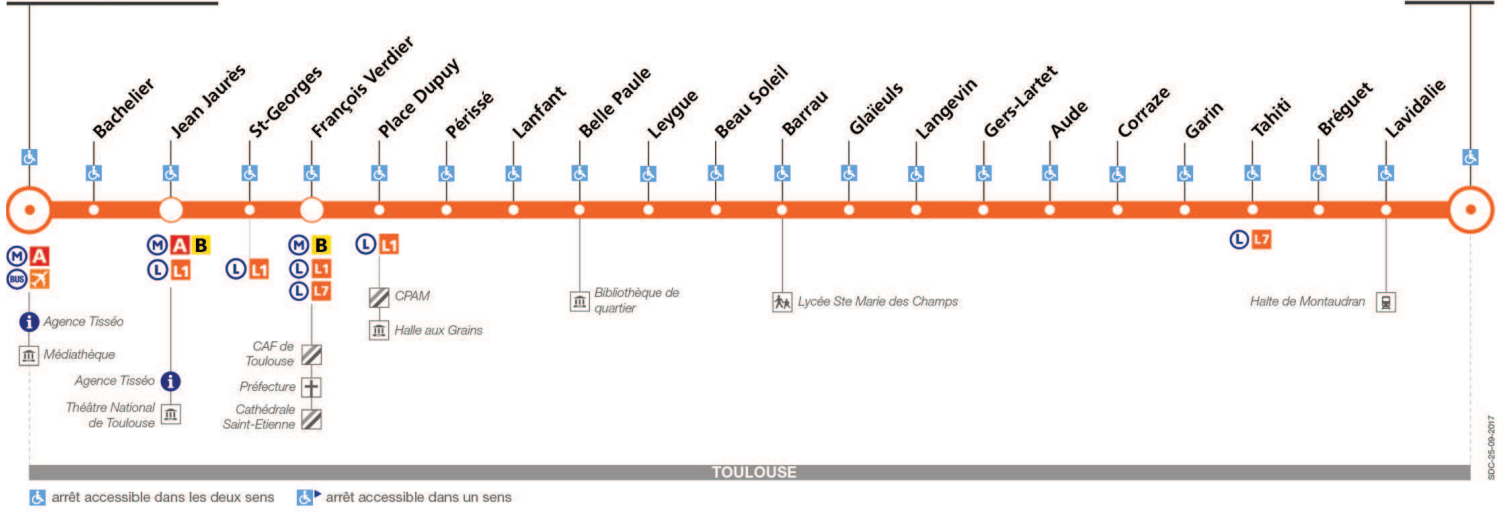

Horaires théoriques indépendants des conditions de circulation. Pour connaître les horaires en temps réel, vous pouvez consulter notre site www.tisseo.fr ou notre application mobile.

# Direction Marengo - SNCF

du 8 janvier 2018  
au 24 juin 2018

## Marengo-SNCF

### Lundi à vendredi

Gonin	05:16	05:45	06:00	06:15	06:30	06:45	Entre 7 h et 19 h, temps d'attente max : 8 min					19:02	19:10	19:18	19:26	19:36	19:47	19:59	20:13	20:27	20:41	20:55
Corraze	05:21	05:50	06:05	06:20	06:35	06:50						19:07	19:15	19:23	19:31	19:41	19:52	20:04	20:18	20:32	20:45	20:59
Barrau	05:25	05:54	06:09	06:25	06:40	06:55						19:12	19:20	19:28	19:36	19:46	19:57	20:09	20:23	20:37	20:50	21:04
Périssé	05:28	05:57	06:12	06:28	06:45	07:00						19:16	19:24	19:32	19:40	19:50	20:01	20:13	20:27	20:41	20:54	21:07
François Verdier	05:31	06:00	06:15	06:31	06:48	07:03						19:20	19:28	19:36	19:44	19:54	20:05	20:17	20:30	20:44	20:57	21:10
Jean Jaurès	05:33	06:02	06:17	06:33	06:50	07:05						19:23	19:31	19:38	19:46	19:56	20:07	20:19	20:32	20:46	20:59	21:12
Marengo-SNCF	05:38	06:07	06:22	06:38	06:55	07:11						19:31	19:39	19:46	19:53	20:03	20:14	20:25	20:38	20:52	21:05	21:18