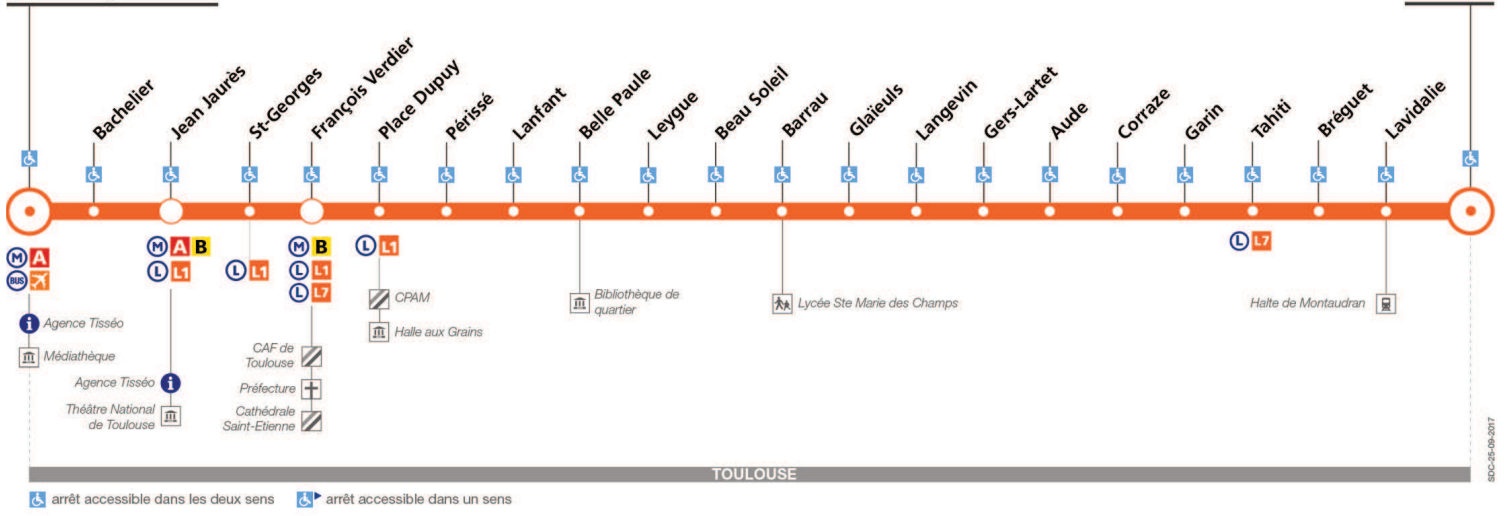

Direction Gonin

du 8 janvier 2018 au 24 juin 2018

Marengo-SNCF

Gonin

Lundi à vendredi

Table of bus departure times for Monday to Friday, including a central box for waiting times (Entre 7 h et 19 h, temps d'attente max : 8 min).

# Direction Marengo - SNCF

du 8 janvier 2018  
au 24 juin 2018

## Marengo-SNCF