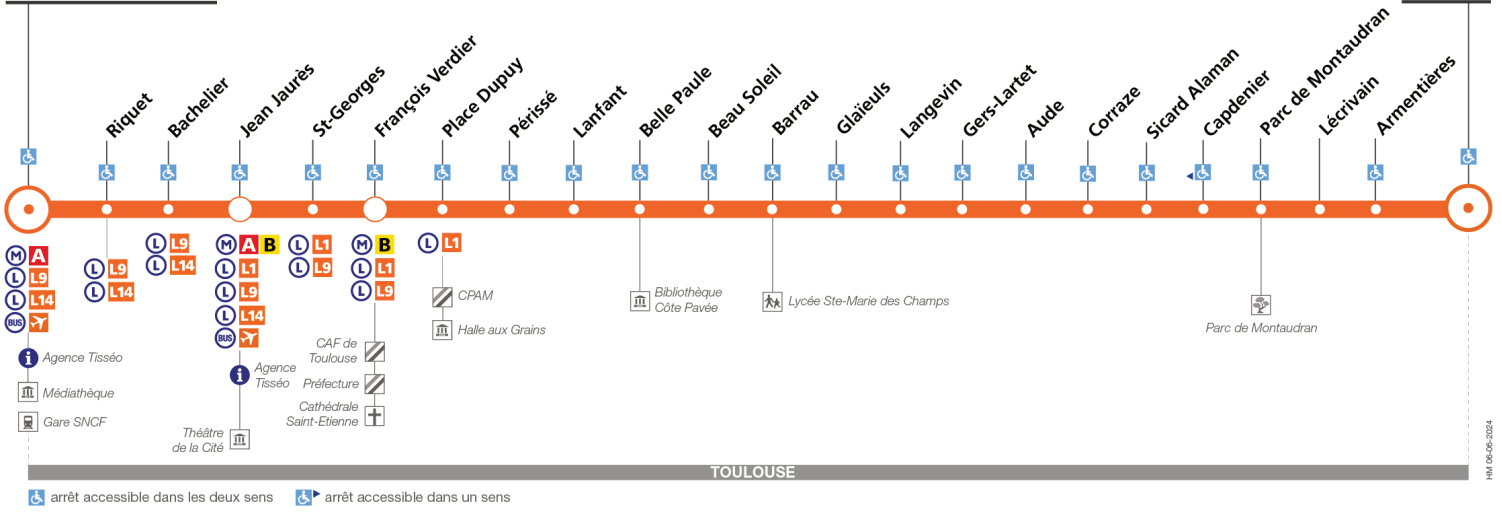

L8

Direction Gonin

du 2 septembre 2024 au 6 juillet 2025

Marengo-SNCF

Gonin

TOULOUSE

arrêt accessible dans les deux sens / arrêt accessible dans un sens

Lundi à vendredi

Marengo-SNCF	05:30	05:55	06:10	06:22	06:34	06:46	06:54		19:00	19:12	19:24	19:36	19:57	20:19	20:41	21:03	21:26	21:50	22:15	22:45	23:15
Jean Jaurès	05:33	05:58	06:13	06:25	06:37	06:49	06:57		19:04	19:16	19:28	19:40	20:01	20:22	20:44	21:06	21:29	21:53	22:18	22:48	23:18
François Verdier	05:35	06:00	06:15	06:27	06:39	06:52	07:00		19:08	19:20	19:32	19:44	20:05	20:26	20:48	21:09	21:32	21:56	22:21	22:51	23:21
Périssé	05:37	06:02	06:17	06:29	06:41	06:54	07:02		19:11	19:23	19:35	19:47	20:08	20:29	20:51	21:12	21:35	21:59	22:24	22:54	23:24
Barrau	05:40	06:05	06:20	06:33	06:45	06:58	07:06		19:16	19:28	19:40	19:51	20:12	20:33	20:55	21:16	21:39	22:03	22:28	22:58	23:28
Corraze	05:43	06:08	06:24	06:37	06:49	07:02	07:10		19:21	19:33	19:45	19:56	20:17	20:38	20:59	21:20	21:43	22:07	22:32	23:02	23:32
Parc de Montaudran	05:49	06:14	06:30	06:43	06:55	07:08	07:16		19:27	19:39	19:51	20:02	20:22	20:43	21:04	21:25	21:48	22:12	22:37	23:07	23:37
Gonin	05:55	06:20	06:36	06:49	07:01	07:14	07:22		19:33	19:45	19:57	20:08	20:26	20:47	21:08	21:29	21:52	22:16	22:41	23:11	23:41

Entre 7 h et 19 h, un passage toutes les 10 minutes max

Marengo-SNCF	23:50	00:25	01:00
Jean Jaurès	23:53	00:28	01:03
François Verdier	23:56	00:30	01:05
Périssé	23:58	00:32	01:07
Barrau	00:02	00:36	01:11
Corraze	00:06	00:40	01:15
Parc de Montaudran	00:11	00:45	01:20
Gonin	00:15	00:49	01:24