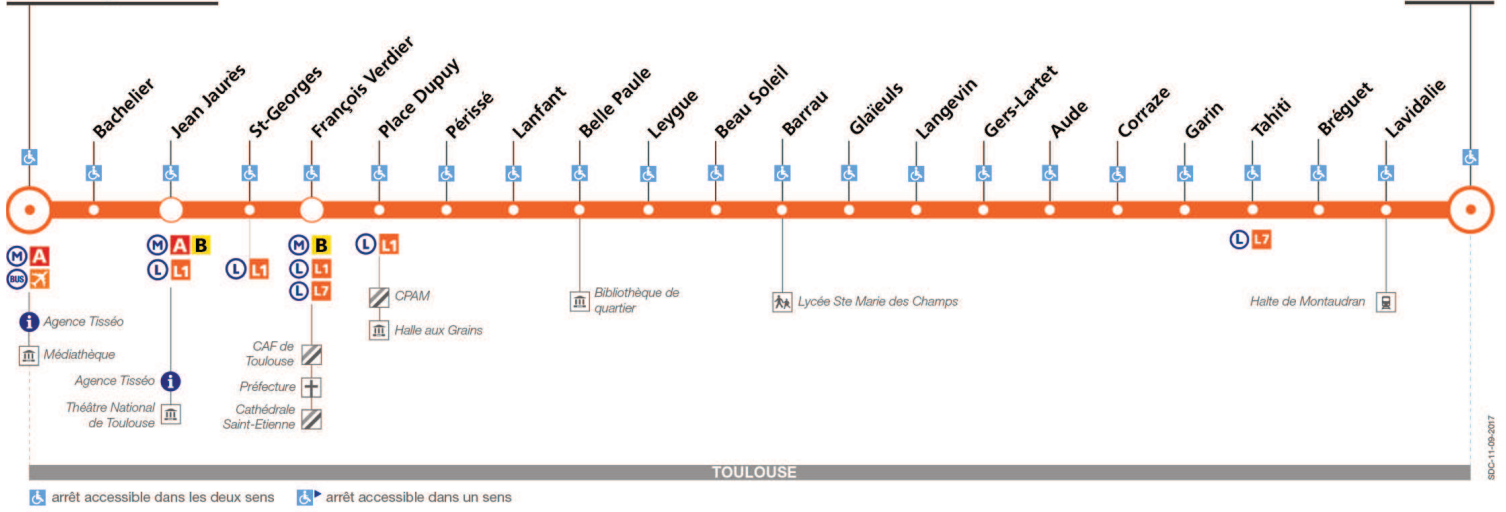

Lundi à vendredi en vacances scolaires

Table of bus departure times for Monday to Friday during school holidays, including a green box with 'Entre 7 h et 19 h, temps d'attente max : 11 min'.

Horaires théoriques dépendant des conditions de circulation. Pour connaître les horaires en temps réel, vous pouvez consulter notre site www.tisseo.fr ou notre application mobile.

SDC-1.09.2017

MAJ 13.09.2017

Marengo-SNCF

Gonin

Lundi à vendredi

Table of bus departure times for Monday to Friday, including a central yellow box with text 'Entre 7 h et 19 h, temps d'attente max : 8 min'.

Samedi

Table of bus departure times for Saturday, including a central blue box with text 'Entre 7 h et 19 h, temps d'attente max : 14 min'.

Dimanche et jours fériés

Table of bus departure times for Sunday and public holidays, including a central blue box with text 'Entre 7 h et 19 h, temps d'attente max : 14 min'.

Lundi à vendredi en vacances scolaires

Table of bus departure times for Monday to Friday during school holidays, including a central green box with text 'Entre 7 h et 19 h, temps d'attente max : 11 min'.