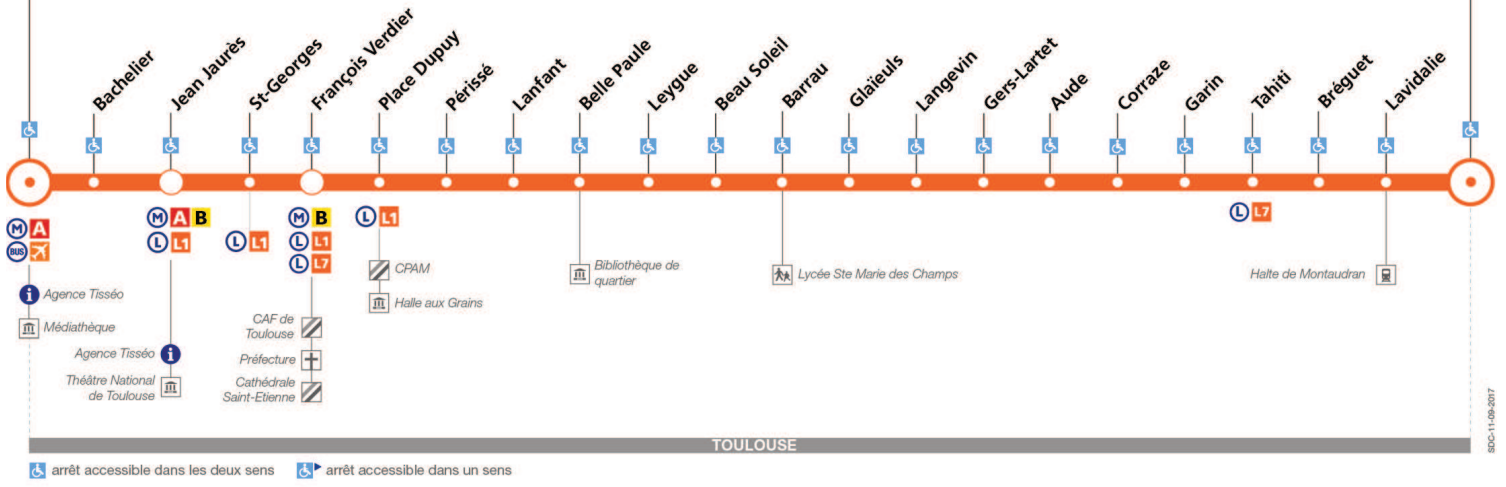

Direction Gonin

du 4 septembre 2017 au 24 juin 2018

Marengo-SNCF

Gonin

Lundi à vendredi

Table of bus departure times for Monday to Friday, including a yellow box with 'Entre 7 h et 19 h, temps d'attente max : 8 min'.

SDC-1.09.2017

MAJ 13.09.2017

Marengo-SNCF

Gonin

Lundi à vendredi

Table of bus departure times for Monday to Friday, including a central yellow box with text 'Entre 7 h et 19 h, temps d'attente max : 8 min'.

Samedi

Table of bus departure times for Saturday, including a central blue box with text 'Entre 7 h et 19 h, temps d'attente max : 14 min'.

Dimanche et jours fériés

Table of bus departure times for Sunday and public holidays, including a central blue box with text 'Entre 7 h et 19 h, temps d'attente max : 14 min'.

Lundi à vendredi en vacances scolaires

Table of bus departure times for Monday to Friday during school holidays, including a central green box with text 'Entre 7 h et 19 h, temps d'attente max : 11 min'.