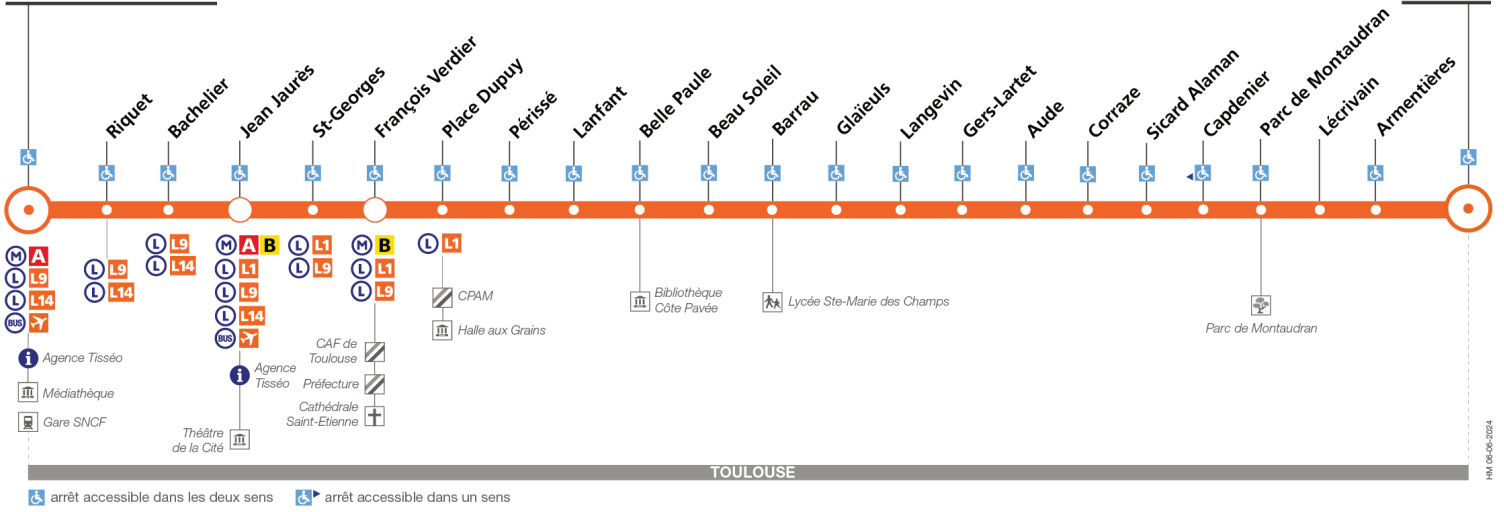

Marengo-SNCF	00:25	01:00
Jean Jaurès	00:28	01:03
François Verdier	00:30	01:05
Périssé	00:33	01:08
Barrau	00:36	01:11
Corraze	00:40	01:15
Parc de Montaudran	00:45	01:20
Gonin	00:49	01:24

Notes	
†	Uniquement le vendredi

Horaires théoriques dépendant des conditions de circulation.

Pour connaître les horaires en temps réel, vous pouvez consulter notre site www.tisseo.fr ou notre **application mobile**.

Direction Marengo - SNCF

du 2 septembre 2024
au 6 juillet 2025

Marengo-SNCF

Gonin

Lundi à vendredi

Gonin	05:16	05:44	06:06	06:18	06:30	06:42	06:51		19:00	19:14	19:28	19:42	19:57	20:14	20:32	20:53	21:14	21:35	22:00	22:25	22:50
Parc de Montaudran	05:19	05:47	06:09	06:21	06:33	06:45	06:54		19:04	19:18	19:31	19:45	19:59	20:16	20:34	20:55	21:16	21:37	22:02	22:27	22:52
Corraze	05:23	05:51	06:13	06:25	06:37	06:49	06:58		19:09	19:23	19:35	19:49	20:02	20:19	20:37	20:58	21:19	21:40	22:05	22:30	22:55
Barrau	05:28	05:56	06:18	06:30	06:42	06:54	07:04		19:14	19:28	19:40	19:54	20:07	20:24	20:42	21:02	21:23	21:44	22:09	22:33	22:58
Périssé	05:31	05:59	06:21	06:34	06:46	06:58	07:08		19:18	19:32	19:44	19:58	20:11	20:28	20:46	21:06	21:26	21:47	22:12	22:36	23:01
François Verdier	05:34	06:02	06:24	06:37	06:49	07:01	07:12		19:22	19:36	19:48	20:01	20:14	20:31	20:49	21:09	21:29	21:50	22:15	22:39	23:04
Jean Jaurès	05:37	06:05	06:27	06:40	06:52	07:04	07:15		19:26	19:40	19:52	20:05	20:18	20:35	20:52	21:12	21:32	21:53	22:18	22:42	23:07
Marengo-SNCF	05:42	06:10	06:32	06:45	06:57	07:09	07:20		19:30	19:46	19:58	20:09	20:22	20:39	20:56	21:16	21:36	21:57	22:22	22:46	23:11

Entre 7 h et 19 h, un passage toutes les 10 minutes max

Gonin	23:20	23:50	00:25	01:00
Parc de Montaudran	23:22	23:52	00:27	01:02
Corraze	23:25	23:55	00:30	01:05
Barrau	23:28	23:58	00:33	01:08
Périssé	23:31	00:01	00:35	01:10
François Verdier	23:34	00:04	00:38	01:13
Jean Jaurès	23:37	00:07	00:41	01:16
Marengo-SNCF	23:41	00:11	00:45	01:20