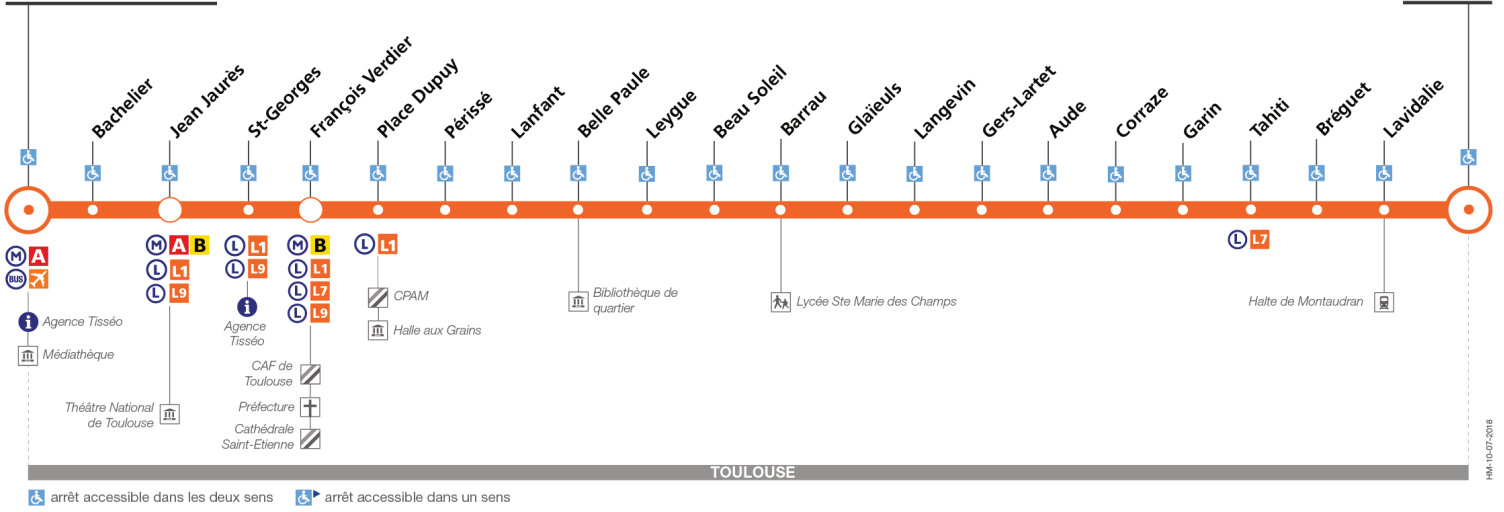

Direction Gonin

du 1 octobre 2018 au 30 juin 2019

Marengo-SNCF

Gonin

Lundi à vendredi

Table of bus departure times for Monday to Friday, including a yellow box for 'Entre 07 h 00 et 19 h 00, temps d'attente max : 8 min'.

Lundi à vendredi en vacances scolaires

Table of bus departure times for Monday to Friday during school holidays, including a green box for 'Entre 07 h 00 et 19 h 00, temps d'attente max : 10 min'.

Horaires théoriques dépendant des conditions de circulation. Pour connaître les horaires en temps réel, vous pouvez consulter notre site www.tisseo.fr ou notre application mobile.

Marengo-SNCF

Gonin

Lundi à vendredi

Table of train departure times for Monday to Friday, including a central yellow box with waiting time information.

Samedi

Table of train departure times for Saturday, including a central blue box with waiting time information.

Dimanche et jours fériés

Table of train departure times for Sunday and public holidays.

Lundi à vendredi en vacances scolaires

Table of train departure times during school holidays, including a central green box with waiting time information.