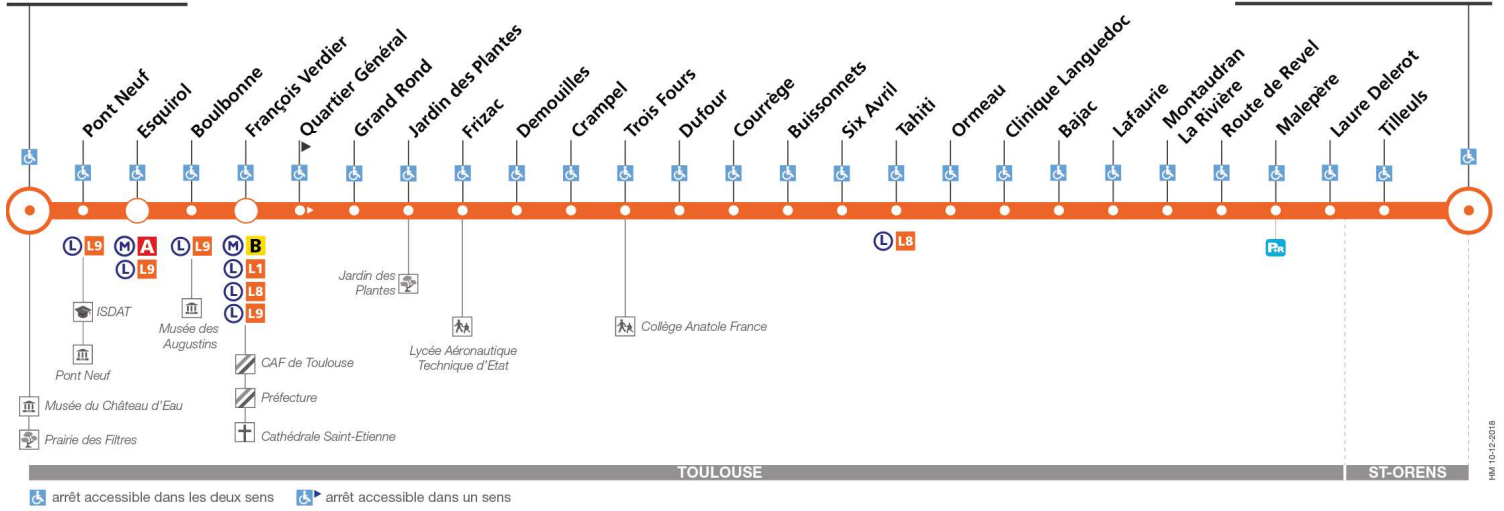

Direction Saint-Orens Centre Commercial

du 7 janvier 2019
au 30 juin 2019

Cours Dillon

St-Orens Ctre Cial

Lundi à vendredi

Cours Dillon	05:25	05:47	06:09	06:30	06:48	Entre 7 h et 10 h 30, temps d'attente max : 8 min	Entre 10 h 30 et 15 h 30, temps d'attente max : 10 min	Entre 15 h 30 et 19 h, temps d'attente max : 8 min	19:06	19:15	19:26	19:37	19:52	20:07	20:22
François Verdier	05:28	05:50	06:12	06:34	06:52				19:12	19:21	19:32	19:42	19:57	20:12	20:27
Grand Rond	05:30	05:52	06:14	06:36	06:54				19:15	19:24	19:35	19:45	20:00	20:15	20:29
Crampel	05:33	05:55	06:17	06:39	06:57				19:19	19:28	19:39	19:49	20:04	20:19	20:33
Tahiti	05:37	06:00	06:22	06:44	07:02				19:26	19:34	19:45	19:55	20:10	20:25	20:39
Montaudran-La Rivière	05:41	06:05	06:28	06:50	07:08				19:32	19:40	19:51	20:01	20:16	20:31	20:45
St-Orens Ctre Cial	05:45	06:09	06:32	06:54	07:13	19:37	19:45	19:56	20:06	20:20	20:35	20:49			

Lundi à vendredi en vacances scolaires

Cours Dillon	05:25	05:45	06:00	06:15	06:30	06:45	06:57	Entre 7 h et 19 h, temps d'attente max : 11 min	19:05	19:16	19:28	19:40	19:53	20:08	20:23	20:38	20:54	21:09	21:25	21:45	22:05
François Verdier	05:29	05:49	06:04	06:19	06:34	06:49	07:01		19:11	19:22	19:34	19:46	19:58	20:13	20:28	20:43	20:59	21:14	21:30	21:50	22:10
Grand Rond	05:31	05:51	06:06	06:21	06:36	06:51	07:03		19:13	19:24	19:36	19:48	20:00	20:15	20:30	20:45	21:01	21:16	21:32	21:52	22:12
Crampel	05:33	05:53	06:08	06:24	06:39	06:54	07:06		19:17	19:28	19:40	19:52	20:04	20:19	20:33	20:48	21:04	21:19	21:34	21:54	22:14
Tahiti	05:37	05:57	06:12	06:29	06:44	06:59	07:12		19:24	19:35	19:47	19:58	20:10	20:25	20:39	20:54	21:10	21:25	21:40	22:00	22:20
Montaudran-La Rivière	05:42	06:02	06:17	06:34	06:49	07:04	07:18		19:30	19:41	19:53	20:04	20:16	20:31	20:45	20:59	21:15	21:30	21:45	22:05	22:25
St-Orens Ctre Cial	05:46	06:06	06:21	06:38	06:53	07:08	07:22	19:34	19:45	19:57	20:08	20:20	20:35	20:49	21:03	21:19	21:34	21:49	22:09	22:29	