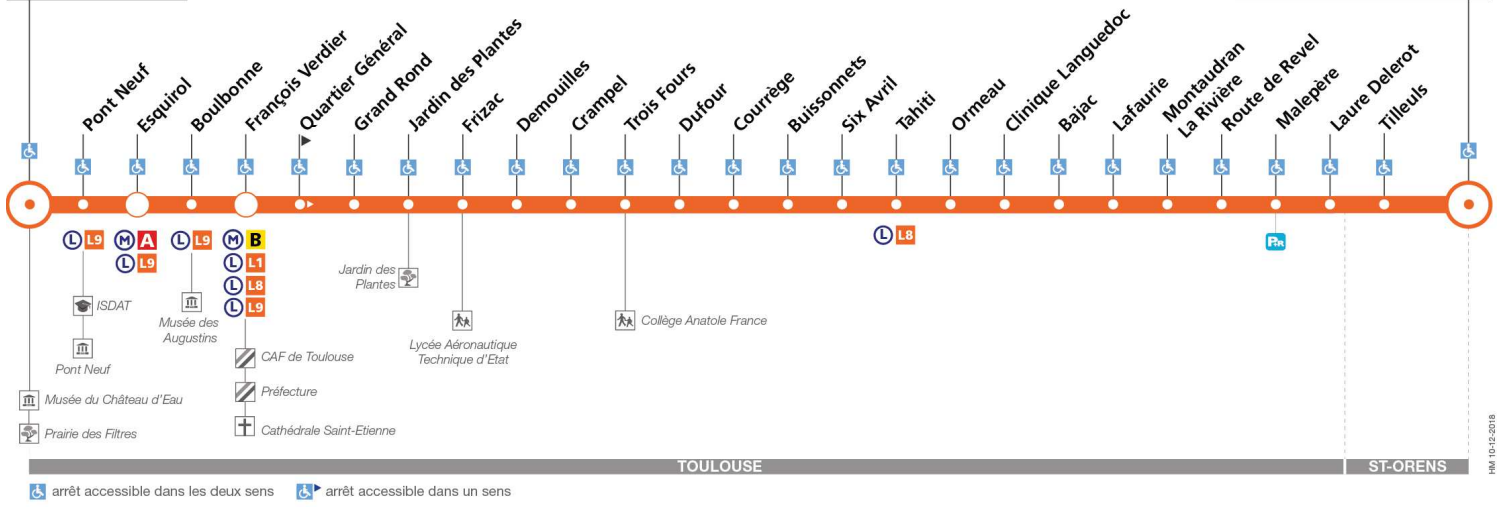

Lundi à vendredi en vacances scolaires

Cours Dillon	05:25	05:45	06:00	06:15	06:30	06:45	06:57	Entre 7 h et 19 h, temps d'attente max : 11 min	19:05	19:16	19:28	19:40	19:53	20:08	20:23	20:38	20:54	21:09	21:25	21:45	22:05
François Verdier	05:29	05:49	06:04	06:19	06:34	06:49	07:01		19:11	19:22	19:34	19:46	19:58	20:13	20:28	20:43	20:59	21:14	21:30	21:50	22:10
Grand Rond	05:31	05:51	06:06	06:21	06:36	06:51	07:03		19:13	19:24	19:36	19:48	20:00	20:15	20:30	20:45	21:01	21:16	21:32	21:52	22:12
Crampel	05:33	05:53	06:08	06:24	06:39	06:54	07:06		19:17	19:28	19:40	19:52	20:04	20:19	20:33	20:48	21:04	21:19	21:34	21:54	22:14
Tahiti	05:37	05:57	06:12	06:29	06:44	06:59	07:12		19:24	19:35	19:47	19:58	20:10	20:25	20:39	20:54	21:10	21:25	21:40	22:00	22:20
Montaudran-La Rivière	05:42	06:02	06:17	06:34	06:49	07:04	07:18		19:30	19:41	19:53	20:04	20:16	20:31	20:45	20:59	21:15	21:30	21:45	22:05	22:25
St-Orens Ctre Cial	05:46	06:06	06:21	06:38	06:53	07:08	07:22	19:34	19:45	19:57	20:08	20:20	20:35	20:49	21:03	21:19	21:34	21:49	22:09	22:29	

Horaires théoriques dépendant des conditions de circulation.
Pour connaître les horaires en temps réel, vous pouvez consulter notre site www.tisseo.fr ou notre application mobile.

Direction Cours Dillon

du 7 janvier 2019 au 30 juin 2019

Cours Dillon

St-Orens Ctre Cial

Lundi à vendredi

Table of bus schedules for Monday to Friday, including arrival and departure times for various stops.

Samedi

Table of bus schedules for Saturday, including arrival and departure times for various stops.