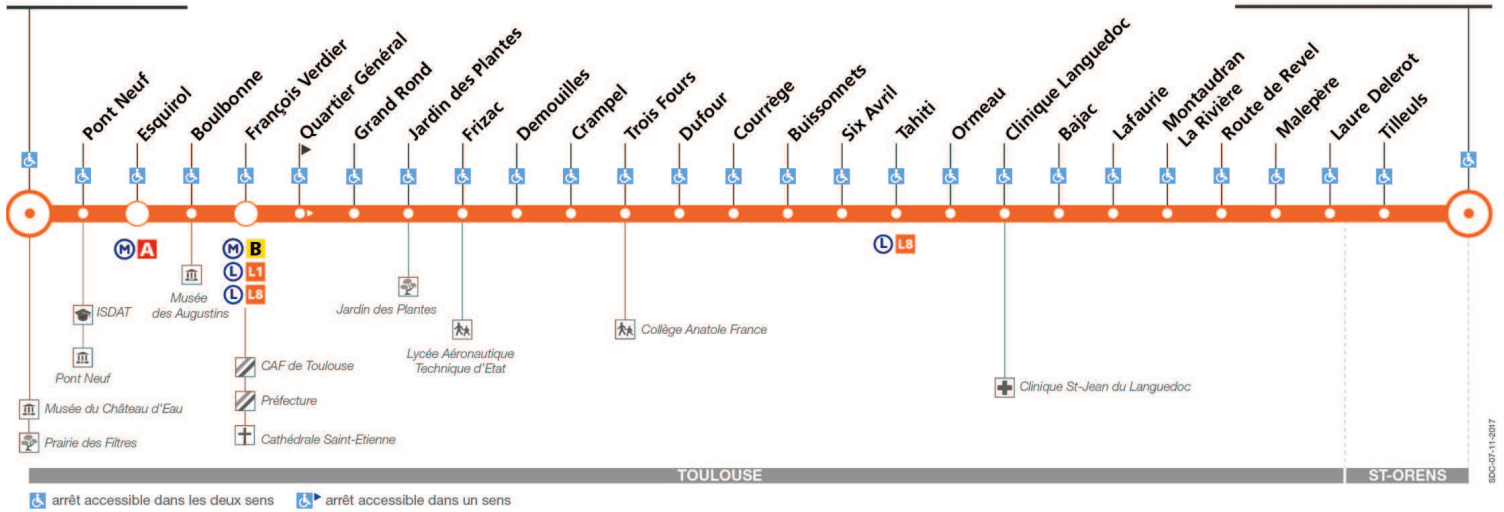

# Direction Saint-Orens Centre Commercial

du 8 janvier 2018  
au 24 juin 2018

### Lundi à vendredi

Cours Dillon	05:25	05:47	06:09	06:30	06:48	Entre 7 h et 10 h 30, temps d'attente max : 9 min	Entre 10 h 30 et 15 h 30, temps d'attente max : 11 min	Entre 15 h 30 et 19 h, temps d'attente max : 8 min	19:04	19:15	19:26	19:37	19:52	20:07	20:22
François Verdier	05:28	05:50	06:12	06:34	06:52				19:10	19:21	19:32	19:43	19:57	20:12	20:27
Grand Rond	05:30	05:52	06:14	06:36	06:54				19:13	19:24	19:35	19:46	20:00	20:15	20:30
Trois Fours	05:34	05:56	06:18	06:40	06:58				19:18	19:29	19:40	19:51	20:05	20:20	20:35
Tahiti	05:37	06:00	06:22	06:44	07:02				19:24	19:35	19:46	19:57	20:11	20:25	20:40
Montaudran-La Rivière	05:42	06:05	06:27	06:50	07:08				19:30	19:41	19:51	20:02	20:16	20:30	20:45
St-Orens Ctre Cial	05:46	06:09	06:31	06:54	07:13	19:35	19:46	19:56	20:07	20:21	20:35	20:50			

Direction Cours Dillon

du 8 janvier 2018  
au 24 juin 2018

Cours Dillon

St-Orens Ctre Cial

Lundi à vendredi

Table of bus departure times for Monday to Friday, including arrival times at St-Orens Ctre Cial and waiting time notes.