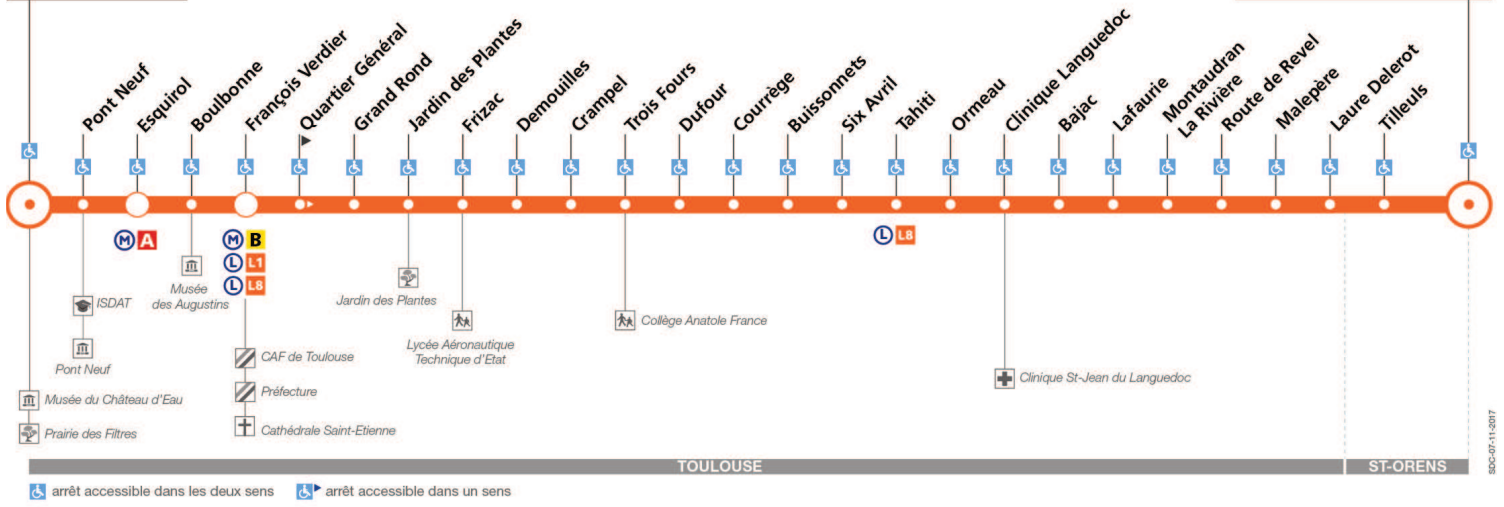

### Lundi à vendredi en vacances scolaires

Cours Dillon	05:25	05:45	06:00	06:15	06:30	06:45	06:57	Entre 7 h et 19 h, temps d'attente max : 11 min	19:05	19:16	19:28	19:40	19:53	20:08	20:23	20:38	20:55	21:10
François Verdier	05:29	05:49	06:04	06:19	06:34	06:49	07:01		19:11	19:22	19:34	19:46	19:58	20:13	20:28	20:43	21:00	21:15
Grand Rond	05:31	05:51	06:06	06:21	06:36	06:51	07:03		19:14	19:25	19:37	19:49	20:01	20:16	20:31	20:46	21:03	21:18
Trois Fours	05:34	05:54	06:09	06:24	06:40	06:55	07:07		19:19	19:30	19:42	19:54	20:05	20:20	20:35	20:50	21:07	21:22
Tahiti	05:38	05:58	06:13	06:28	06:44	06:59	07:11		19:24	19:35	19:47	19:59	20:10	20:25	20:40	20:54	21:11	21:26
Montaudran-La Rivière	05:43	06:03	06:18	06:33	06:50	07:05	07:17		19:30	19:41	19:53	20:05	20:16	20:31	20:46	20:59	21:16	21:31
St-Orens Ctre Cial	05:47	06:07	06:22	06:37	06:54	07:09	07:21	19:35	19:46	19:58	20:09	20:20	20:35	20:50	21:03	21:20	21:35	

Horaires théoriques dépendant des conditions de circulation.  
Pour connaître les horaires en temps réel, vous pouvez consulter notre site [www.tisseo.fr](http://www.tisseo.fr) ou notre application mobile.

Direction Cours Dillon

du 8 janvier 2018  
au 24 juin 2018

Cours Dillon

St-Orens Ctre Cial

Lundi à vendredi

Table of bus departure times for Monday to Friday, including arrival times at St-Orens Ctre Cial and waiting time notes.