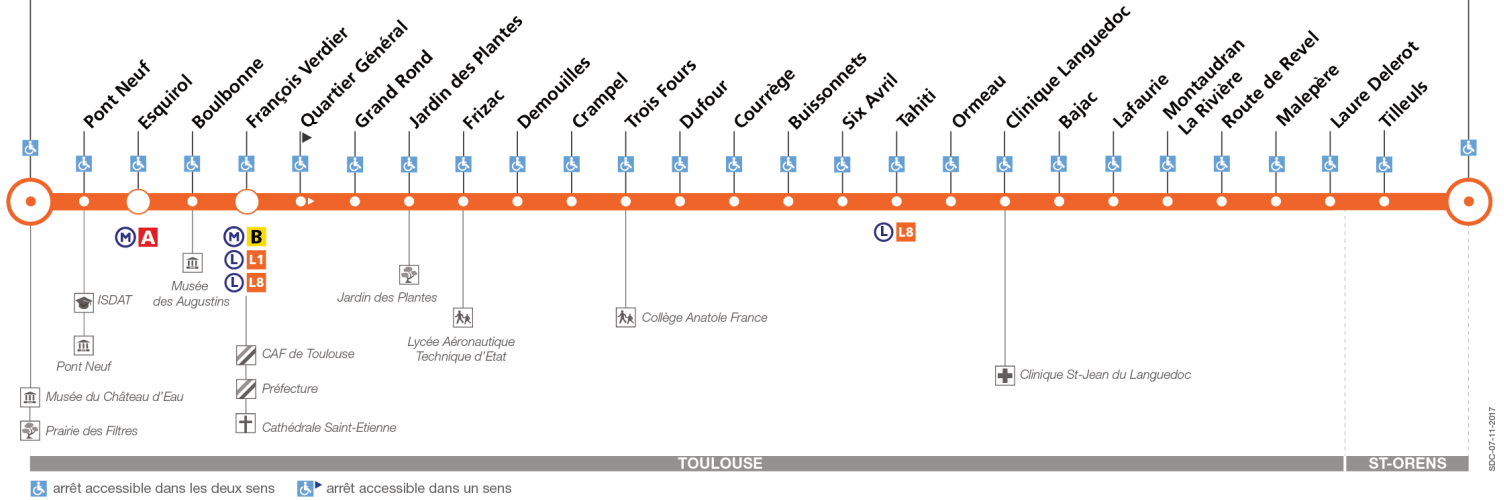

Direction Saint-Orens Centre Commercial

du 6 novembre 2017
au 24 juin 2018

Cours Dillon

St-Orens Ctre Cial

Lundi à vendredi

Cours Dillon	05:25	05:47	06:09	06:30	06:47	06:58	Entre 7 h et 10 h 30, temps d'attente max : 9 min		Entre 10 h 30 et 15 h 30, temps d'attente max : 10 min		Entre 15 h 30 et 19 h, temps d'attente max : 8 min		19:04	19:15	19:26	19:37	19:52	20:07
François Verdier	05:28	05:50	06:12	06:33	06:51	07:02							19:10	19:21	19:32	19:43	19:57	20:12
Grand Rond	05:30	05:52	06:14	06:35	06:53	07:04							19:13	19:24	19:35	19:46	20:00	20:15
Trois Fours	05:34	05:56	06:18	06:39	06:57	07:08							19:17	19:28	19:39	19:50	20:04	20:19
Tahiti	05:37	05:59	06:21	06:43	07:01	07:12							19:23	19:34	19:45	19:56	20:10	20:24
Montaudran-La Rivière	05:41	06:03	06:25	06:49	07:07	07:18							19:29	19:40	19:51	20:02	20:16	20:30
St-Orens Centre Commercial	05:46	06:08	06:30	06:55	07:13	07:24							19:35	19:46	19:57	20:08	20:21	20:35

Cours Dillon	20:22	20:37	20:52	21:07	21:22	21:42	22:02	22:22	22:47	23:15	23:50	00:25	01:00						
François Verdier	20:27	20:42	20:56	21:11	21:26	21:46	22:06	22:26	22:51	23:19	23:54	00:29	01:04	Notes					
Grand Rond	20:30	20:44	20:58	21:13	21:28	21:48	22:08	22:28	22:53	23:21	23:56	00:31	01:06	v Uniquement le vendredi					
Trois Fours	20:34	20:48	21:02	21:17	21:32	21:52	22:12	22:32	22:57	23:25	23:59	00:34	01:09						
Tahiti	20:39	20:53	21:07	21:22	21:37	21:57	22:17	22:37	23:02	23:30	00:04	00:38	01:13						
Montaudran-La Rivière	20:45	20:58	21:12	21:27	21:42	22:02	22:21	22:41	23:06	23:34	00:08	00:42	01:17						
St-Orens Centre Commercial	20:49	21:02	21:16	21:31	21:46	22:06	22:25	22:45	23:10	23:38	00:12	00:46	01:21						