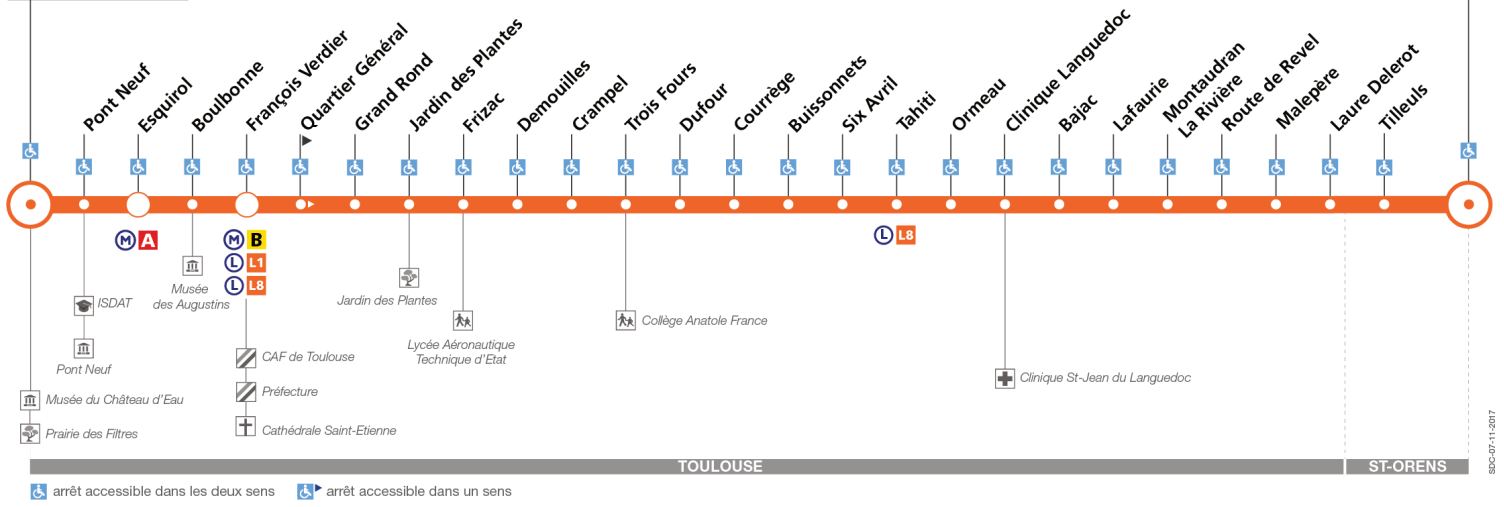

Cours Dillon	22:40	23:10	23:45	00:20															
François Verdier	22:44	23:14	23:49	00:24															
Grand Rond	22:46	23:16	23:51	00:26															
Trois Fours	22:50	23:20	23:54	00:29															
Tahiti	22:55	23:25	23:59	00:33															
Montaudran-La Rivière	22:59	23:29	00:03	00:37															
St-Orens Centre Commercial	23:03	23:33	00:07	00:41															

Lundi à vendredi en vacances scolaires

Cours Dillon	05:25	05:45	06:00	06:15	06:30	06:45	06:57	Entre 7 h et 19 h, temps d'attente max : 11 min		19:05	19:16	19:28	19:40	19:52	20:05	20:20	20:35	20:50	21:05	21:25	21:45	22:05
François Verdier	05:28	05:48	06:03	06:18	06:33	06:49	07:01			19:10	19:21	19:32	19:44	19:56	20:09	20:24	20:39	20:54	21:09	21:29	21:49	22:09
Grand Rond	05:30	05:50	06:05	06:20	06:35	06:51	07:03			19:13	19:24	19:35	19:47	19:59	20:12	20:27	20:41	20:56	21:11	21:31	21:51	22:11
Trois Fours	05:33	05:53	06:08	06:23																		

Direction Cours Dillon

du 6 novembre 2017
au 24 juin 2018

Cours Dillon

St-Orens Ctre Cial

Lundi à vendredi

Table of bus departure times for Monday to Friday, including arrival times at St-Orens Ctre Cial and various transfer times.