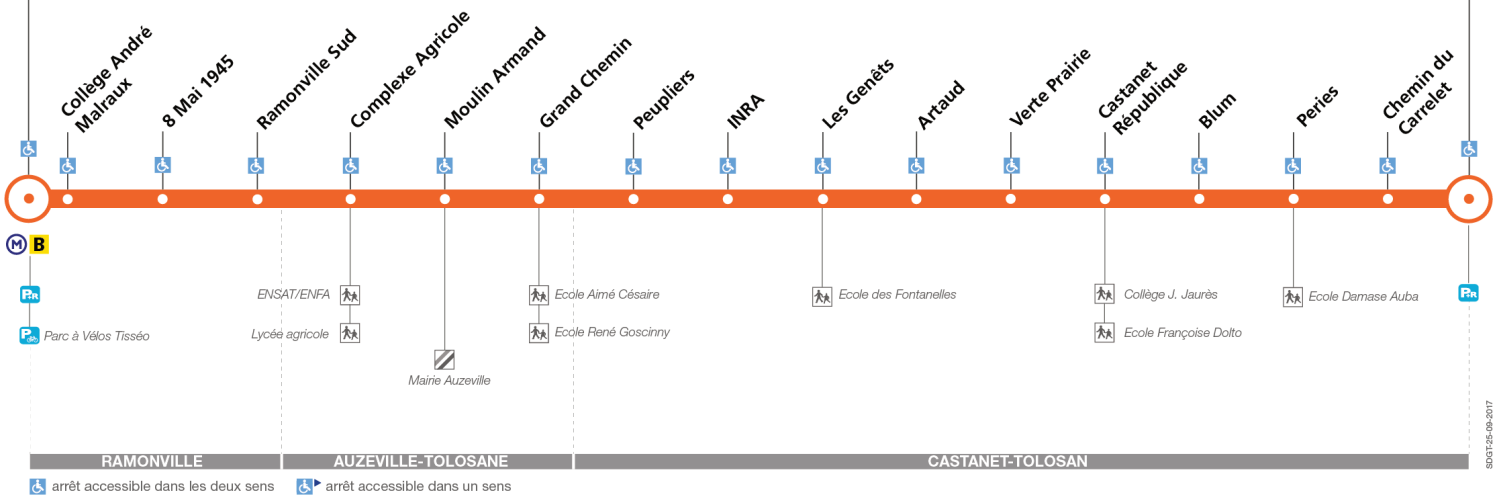

SDGT/25-09-2017

MAJ 24.04.2018

Direction Ramonville

du 2 juillet 2018
au 2 septembre 2018

Ramonville

Castanet-Tolosan

Lundi à vendredi du 2 au 13 juillet et du 27 au 31 août

Table of bus departure times for Monday to Friday from July 2 to August 31. Includes rows for Castanet-Tolosan, Castanet République, Les Genêts, Complexe Agricole, and Ramonville.

Samedis 7 juillet et 1er septembre

Table of bus departure times for Saturdays on July 7 and September 1. Includes rows for Castanet-Tolosan, Castanet République, Les Genêts, Complexe Agricole, and Ramonville.

Lundi à samedi du 16 juillet au 25 août

Table of bus departure times for Monday to Saturday from July 16 to August 25. Includes rows for Castanet-Tolosan, Castanet République, Les Genêts, Complexe Agricole, and Ramonville.

Dimanche et jours fériés

Table of bus departure times for Sundays and public holidays. Includes rows for Castanet-Tolosan, Castanet République, Les Genêts, Complexe Agricole, and Ramonville.

Horaires théoriques dépendant des conditions de circulation. Pour connaître les horaires en temps réel, vous pouvez consulter notre site www.tisseo.fr ou notre application mobile.