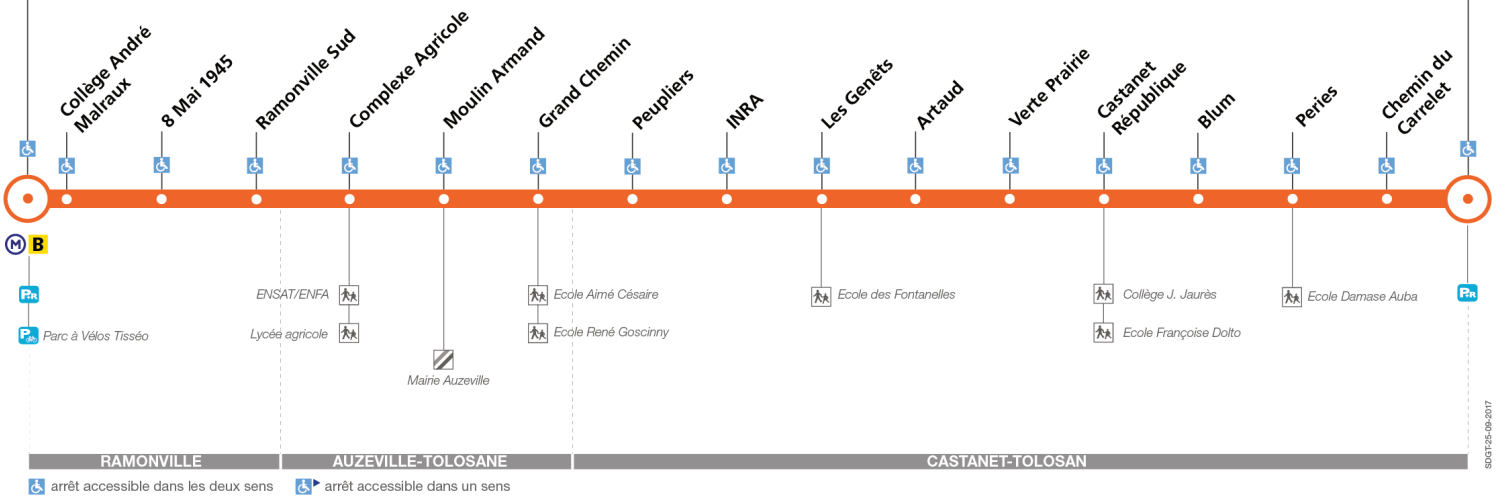

### Lundi à vendredi en vacances scolaires

<b>Ramonville</b>	05:30	05:55	06:15	06:35	06:55	07:07	07:19	07:31	07:43	07:55	08:07	08:19	08:31	08:43	08:55	09:10	09:25	09:40	09:55	10:10	10:25	10:40	10:55	11:10
<b>Complexe Agricole</b>	05:36	06:01	06:21	06:41	07:01	07:13	07:25	07:37	07:49	08:01	08:13	08:25	08:37	08:49	09:01	09:16	09:31	09:46	10:01	10:16	10:31	10:46	11:01	11:16
<b>Les Genêts</b>	05:41	06:06	06:26	06:46	07:06	07:18	07:30	07:42	07:54	08:06	08:18	08:31	08:43	08:55	09:07	09:22	09:36	09:51	10:06	10:21	10:36	10:51	11:06	11:21
<b>Castanet République</b>	05:44	06:09	06:29	06:49	07:09	07:21	07:33	07:45	07:57	08:09	08:21	08:34	08:46	08:58	09:10	09:25	09:39	09:54	10:09	10:24	10:39	10:54	11:09	11:24
<b>Castanet-Tolosan</b>	05:48	06:13	06:33	06:53	07:13	07:25	07:38	07:50	08:02	08:14	08:26	08:39	08:51	09:03	09:15	09:30	09:44	09:59	10:14	10:29	10:44	10:59	11:14	11:29

Direction Ramonville

du 4 septembre 2017 au 1 juillet 2018

Ramonville

Castanet-Tolosan

Lundi à vendredi

Table of bus departure times for Monday to Friday, including specific times for each stop and waiting time notes.