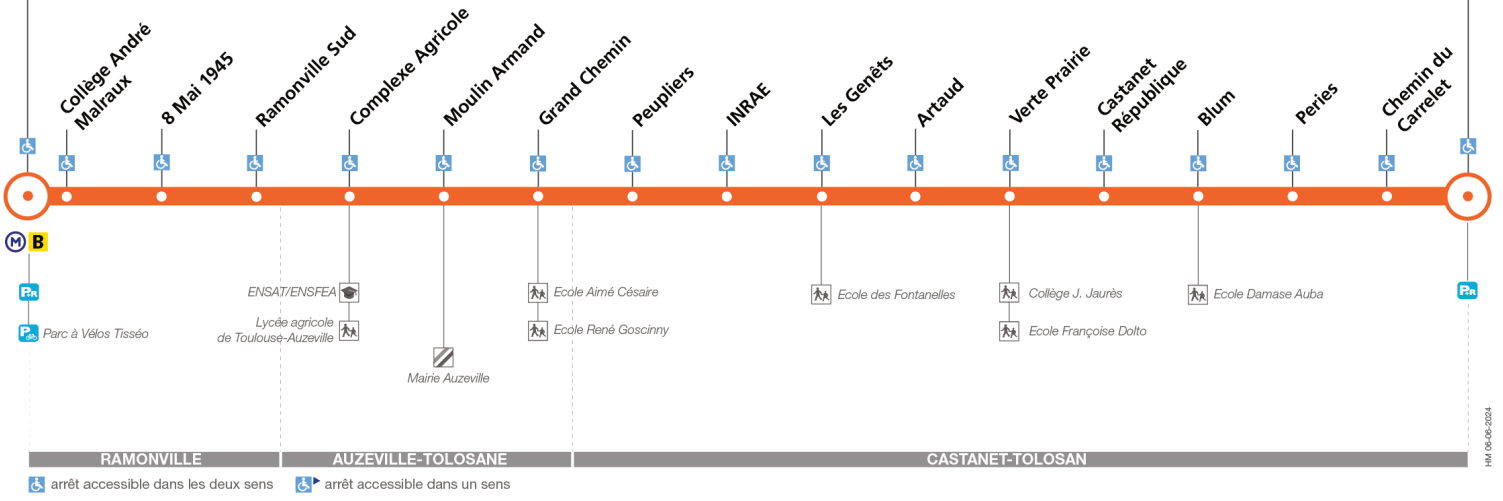

Direction Castanet-Tolosan

du 2 septembre 2024
au 6 juillet 2025

Ramonville

Castanet-Tolosan

Lundi à vendredi

Ramonville	05:30	05:55	06:10	06:23	06:30	06:37	06:44	06:51	06:58	Entre 7 h et 9 h, un passage toutes les 7 minutes max	Entre 9 h et 16 h, un passage toutes les 12 minutes max	Entre 16 h et 19 h, un passage toutes les 7 minutes max	19:00	19:10	19:25
Complexe Agricole	05:35	06:00	06:15	06:28	06:35	06:42	06:49	06:56	07:03				19:06	19:16	19:31
Les Genêts	05:39	06:04	06:19	06:33	06:40	06:47	06:54	07:01	07:08				19:12	19:22	19:37
Castanet République	05:42	06:07	06:22	06:36	06:43	06:50	06:57	07:04	07:11				19:15	19:25	19:40
Castanet-Tolosan	05:46	06:11	06:26	06:40	06:47	06:54	07:01	07:08	07:15				19:20	19:30	19:45

Ramonville	22:30	23:00	23:30	00:00	00:30	01:00
Complexe Agricole	22:36	23:06	23:36	00:06	00:36	01:06
Les Genêts	22:41	23:11	23:41	00:11	00:41	01:11
Castanet République	22:44	23:14	23:44	00:14	00:44	01:14
Castanet-Tolosan	22:49	23:19	23:49	00:19	00:49	01:19

Ramonville	12:55	13:10	13:25	13:40	13:55	14:10	14:25	14:40	14:55	15:10	15:25	15:40	15:53	Entre 16 h et 19 h, un passage toutes les 12 minutes max	19:05	19:17	19:29	19:41	19:53	20:07	20:22
Complexe Agricole	13:01	13:16	13:31	13:46	14:01	14:16	14:31	14:46	15:01	15:16	15:31	15:46	15:59		19:11	19:23	19:35	19:47	19:59	20:13	20:28
Les Genêts	13:06	13:21	13:36	13:51	14:06	14:21	14:36	14:51	15:06	15:21	15:36	15:51	16:04		19:17	19:29	19:40	19:52	20:04	20:18	20:33
Castanet République	13:09	13:24	13:39	13:54	14:09	14:24	14:39	14:54	15:09	15:24	15:39	15:54	16:07		19:20	19:32	19:43	19:55	20:07	20:21	20:36
Castanet-Tolosan	13:14	13:29	13:44	13:59	14:14	14:29	14:44	14:59	15:14	15:29	15:44	15:59	16:12		19:25	19:37	19:48	20:00	20:12	20:26	20:40