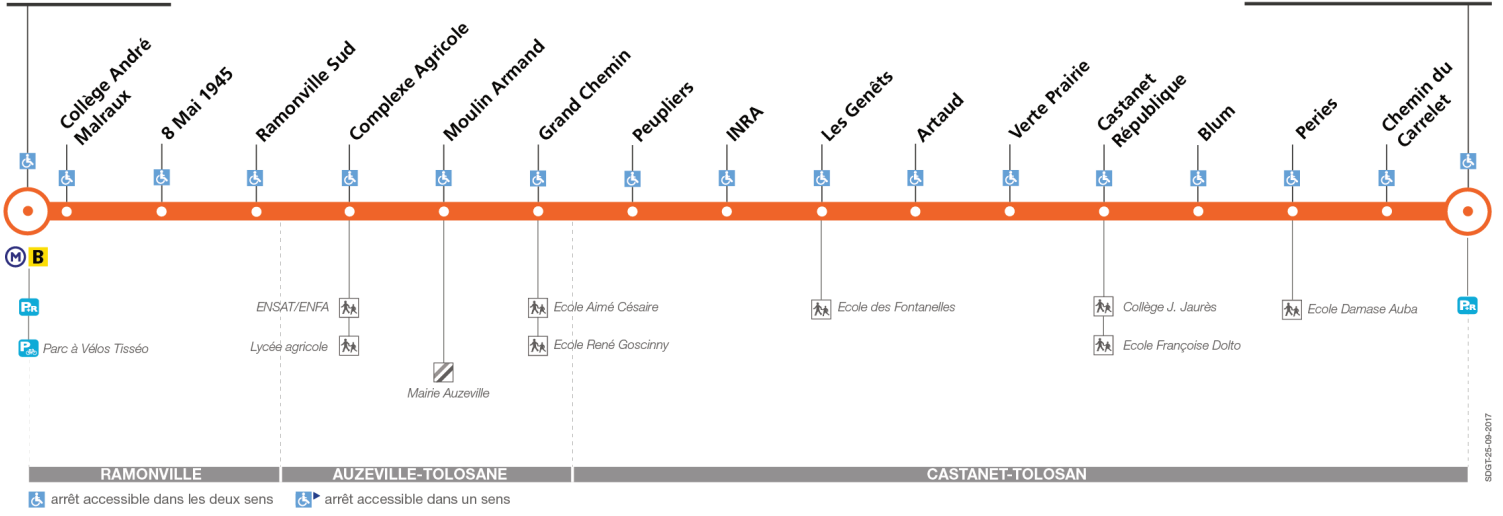

Ramonville

Castanet-Tolosan

Lundi à vendredi du 2 au 13 juillet et du 27 au 31 août

Table of bus departure times for Monday to Friday from July 2 to July 13 and August 27 to August 31. Includes a 'Notes' section for Friday.

Samedis 7 juillet et 1er septembre

Table of bus departure times for Saturdays on July 7 and September 1.

Lundi à samedi du 16 juillet au 25 août

Table of bus departure times for Monday to Saturday from July 16 to August 25. Includes a 'Notes' section for Friday and Saturday.

Dimanche et jours fériés

Table of bus departure times for Sundays and public holidays.

Horaires théoriques dépendant des conditions de circulation. Pour connaître les horaires en temps réel, vous pouvez consulter notre site www.tisseo.fr ou notre application mobile.

SDGT/25-09-2017

MAJ 24.04.2018