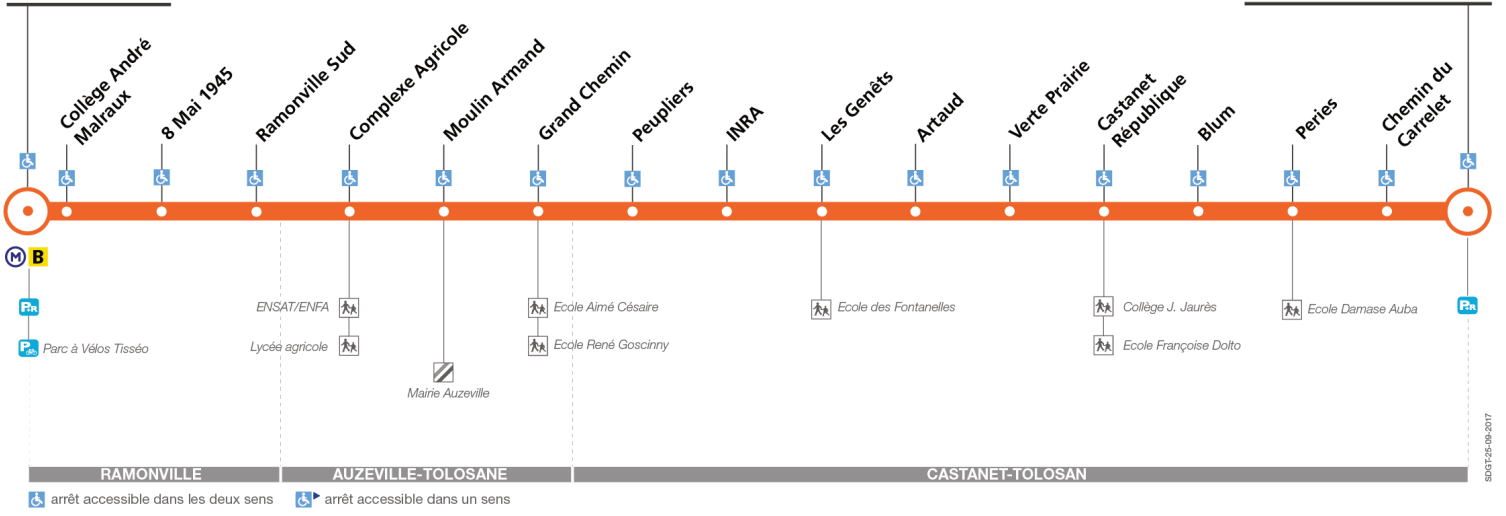

## Direction Castanet-Tolosan

du 4 septembre 2017  
au 1 juillet 2018

### Ramonville

### Castanet-Tolosan

Direction Ramonville

du 4 septembre 2017 au 1 juillet 2018

Ramonville

Castanet-Tolosan

Lundi à vendredi

Table of bus departure times for Monday to Friday, including specific times for each stop and waiting time notes.