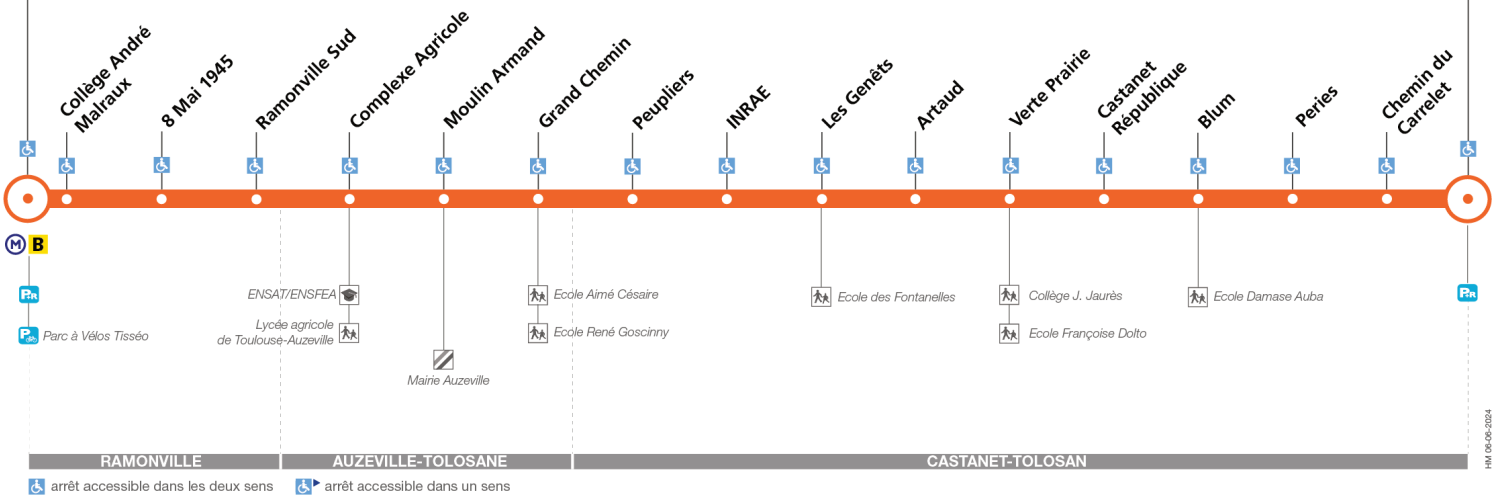

Ramonville	12:55	13:10	13:25	13:40	13:55	14:10	14:25	14:40	14:55	15:10	15:25	15:40	15:53	Entre 16 h et 19 h, un passage toutes les 12 minutes max	19:05	19:17	19:29	19:41	19:53	20:07	20:22
Complexe Agricole	13:01	13:16	13:31	13:46	14:01	14:16	14:31	14:46	15:01	15:16	15:31	15:46	15:59		19:11	19:23	19:35	19:47	19:59	20:13	20:28
Les Genêts	13:06	13:21	13:36	13:51	14:06	14:21	14:36	14:51	15:06	15:21	15:36	15:51	16:04		19:17	19:29	19:40	19:52	20:04	20:18	20:33
Castanet République	13:09	13:24	13:39	13:54	14:09	14:24	14:39	14:54	15:09	15:24	15:39	15:54	16:07		19:20	19:32	19:43	19:55	20:07	20:21	20:36
Castanet-Tolosan	13:14	13:29	13:44	13:59	14:14	14:29	14:44	14:59	15:14	15:29	15:44	15:59	16:12		19:25	19:37	19:48	20:00	20:12	20:26	20:40

Ramonville	20:43	21:05	21:30	22:00	22:30	23:00	23:30	00:00	00:30	v
Complexe Agricole	20:49	21:11	21:36	22:06	22:36	23:06	23:36	00:06	00:36	01:06
Les Genêts	20:54	21:16	21:41	22:11	22:41	23:11	23:41	00:11	00:41	01:11
Castanet République	20:57	21:19	21:44	22:14	22:44	23:14	23:44	00:14	00:44	01:14
Castanet-Tolosan	21:01	21:24	21:49	22:19	22:49	23:19	23:49	00:19	00:49	01:19

Horaires théoriques dépendant des conditions de circulation.
Pour connaître les horaires en temps réel, vous pouvez consulter notre site www.tisseo.fr ou notre application mobile.

Direction Ramonville

du 2 septembre 2024 au 6 juillet 2025

Ramonville

Castanet-Tolosan

Lundi à vendredi

Table of bus schedules for Monday to Friday, showing departure times from Ramonville and Castanet-Tolosan, and arrival times at intermediate stops.

Samedi

Table of bus schedules for Saturday, showing departure times from Ramonville and Castanet-Tolosan, and arrival times at intermediate stops.