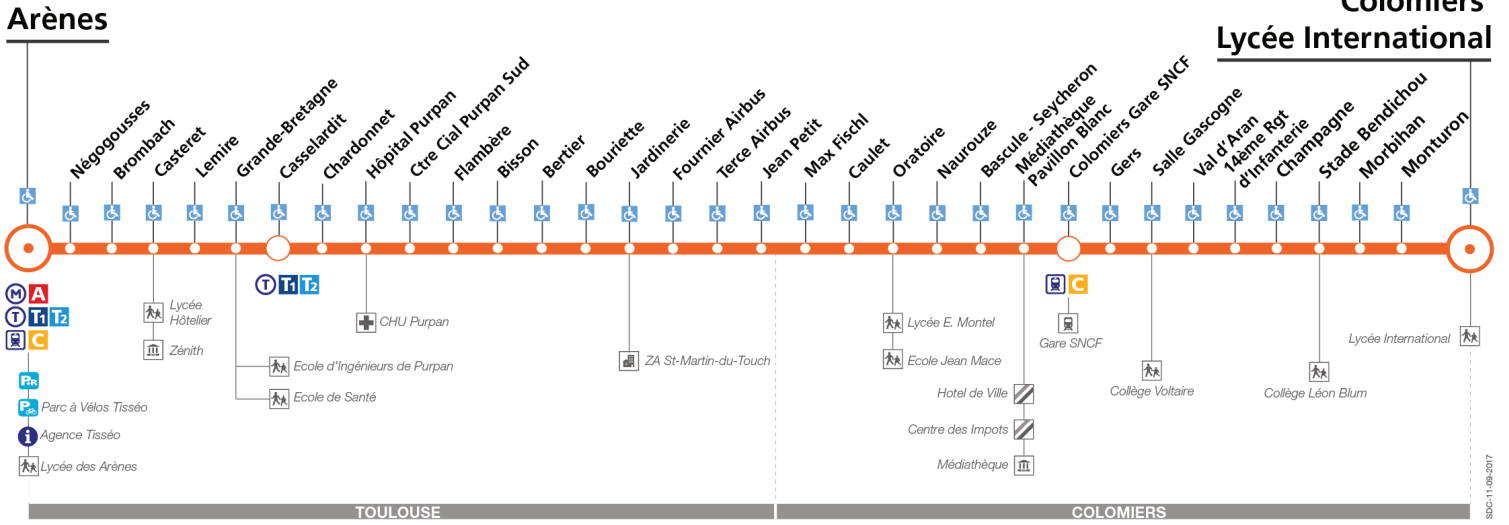

Direction Colomiers Lycée International

du 8 janvier 2018 au 24 juin 2018

TOULOUSE COLOMIERS arrêts accessibles dans les deux sens / arrêts accessibles dans un sens

Lundi à vendredi

Table of bus departure times for Monday to Friday, including columns for destinations and specific times.

Direction Arènes

du 8 janvier 2018  
au 24 juin 2018

**Lundi à vendredi**

Colomiers Lycée International	05:15	05:38	06:01	06:16	06:28	06:40	06:50		Entre 7 h et 9 h, temps d'attente max : 9 min		Entre 9 h et 16 h, temps d'attente max : 12 min		Entre 16 h et 19 h, temps d'attente max : 9 min	19:04	19:15	19:26	19:37	19:50
Salle Gascoigne	05:21	05:44	06:07	06:23	06:35	06:48	06:58							19:11	19:22	19:33	19:43	19:56
Colomiers Gare SNCF	05:24	05:47	06:11	06:27	06:39	06:52	07:02							19:15	19:26	19:37	19:47	20:00
Oratoire	05:28	05:52	06:16	06:32	06:44	06:57	07:07							19:20	19:31	19:42	19:52	20:05
Fournier Airbus	05:33	05:57	06:21	06:38	06:50	07:03	07:13							19:25	19:36	19:46	19:56	20:09
Hôpital Purpan	05:40	06:04	06:28	06:45	06:57	07:10	07:21							19:34	19:45	19:55	20:05	20:18
Lemire	05:43	06:07	06:31	06:49	07:01	07:14	07:25							19:39	19:49	19:59	20:09	20:22
Arènes	05:47	06:11	06:35	06:54	07:06	07:19	07:30	19:44	19:54	20:04	20:14	20:27						