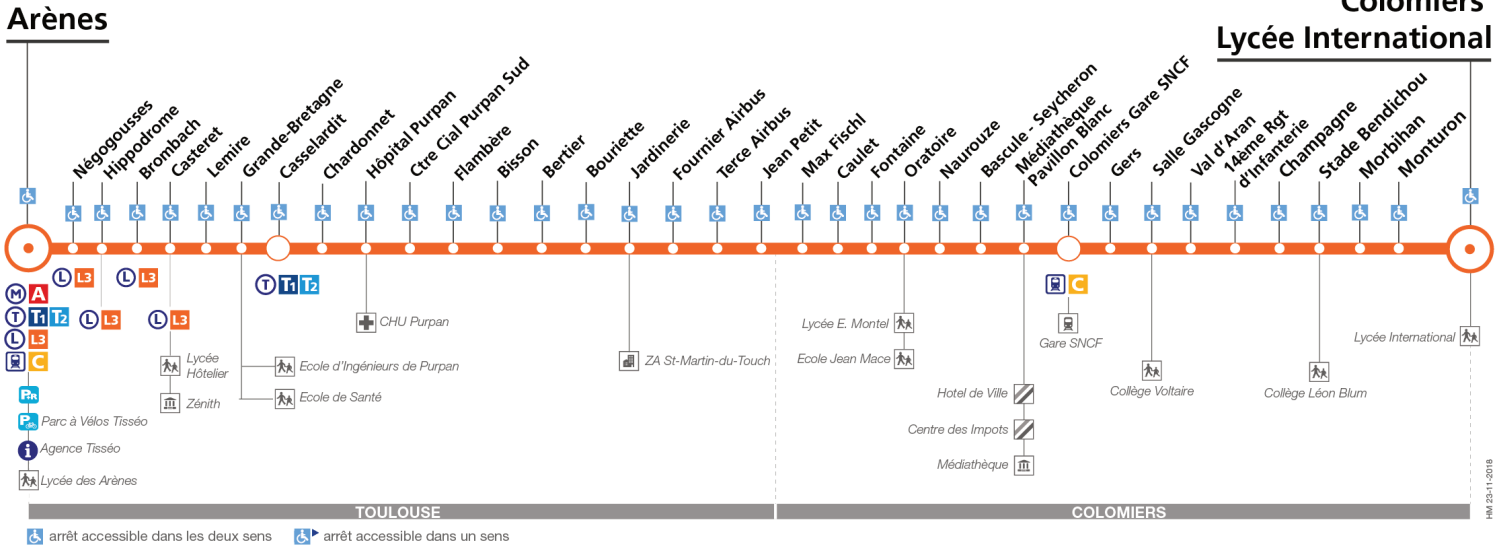

# Direction Colomiers Lycée International

du 2 septembre 2019  
au 28 juin 2020

### Lundi à vendredi

|                               |       |       |       |       |       |       |   |   |   |       |       |       |       |       |       |
|-------------------------------|-------|-------|-------|-------|-------|-------|---|---|---|-------|-------|-------|-------|-------|-------|
| Arènes                        | 05:28 | 05:45 | 06:02 | 06:17 | 06:32 | 06:47 | Entre 7 h et 9 h, temps d'attente max : 9 min | Entre 9 h et 16 h, temps d'attente max : 12 min | Entre 16 h et 19 h, temps d'attente max : 9 min | 19:04 | 19:15 | 19:30 | 19:45 | 20:00 | 20:15 |
| Lemire                        | 05:33 | 05:50 | 06:07 | 06:22 | 06:38 | 06:54 |   |   |   | 19:11 | 19:22 | 19:37 | 19:52 | 20:07 | 20:21 |
| Hôpital Purpan                | 05:37 | 05:54 | 06:11 | 06:26 | 06:42 | 06:58 |   |   |   | 19:16 | 19:27 | 19:42 | 19:56 | 20:11 | 20:25 |
| Fournier Airbus               | 05:44 | 06:02 | 06:19 | 06:34 | 06:50 | 07:06 |   |   |   | 19:24 | 19:35 | 19:50 | 20:04 | 20:19 | 20:33 |
| Oratoire                      | 05:49 | 06:07 | 06:24 | 06:41 | 06:57 | 07:13 |   |   |   | 19:30 | 19:41 | 19:56 | 20:10 | 20:24 | 20:38 |
| Colomiers Gare SNCF           | 05:54 | 06:12 | 06:29 | 06:46 | 07:02 | 07:18 |   |   |   | 19:35 | 19:46 | 20:01 | 20:15 | 20:29 | 20:43 |
| Salle Gascogne                | 05:57 | 06:15 | 06:32 | 06:49 | 07:06 | 07:22 | 19:39   | 19:50   | 20:05   | 20:19 | 20:33 | 20:47 |       |       |       |
| Colomiers Lycée International | 06:03 | 06:21 | 06:38 | 06:55 | 07:12 | 07:28 | 19:46   | 19:57   | 20:12   | 20:26 | 20:40 | 20:54 |       |       |       |

Dimanche et jours fériés

Table of bus schedules for Sunday and public holidays. Columns represent departure times from 06:10 to 19:35. Rows list stations: Colomiers Lycée International, Salle Gascogne, Colomiers Gare SNCF, Oratoire, Fournier Airbus, Hôpital Purpan, Lemire, Arènes.