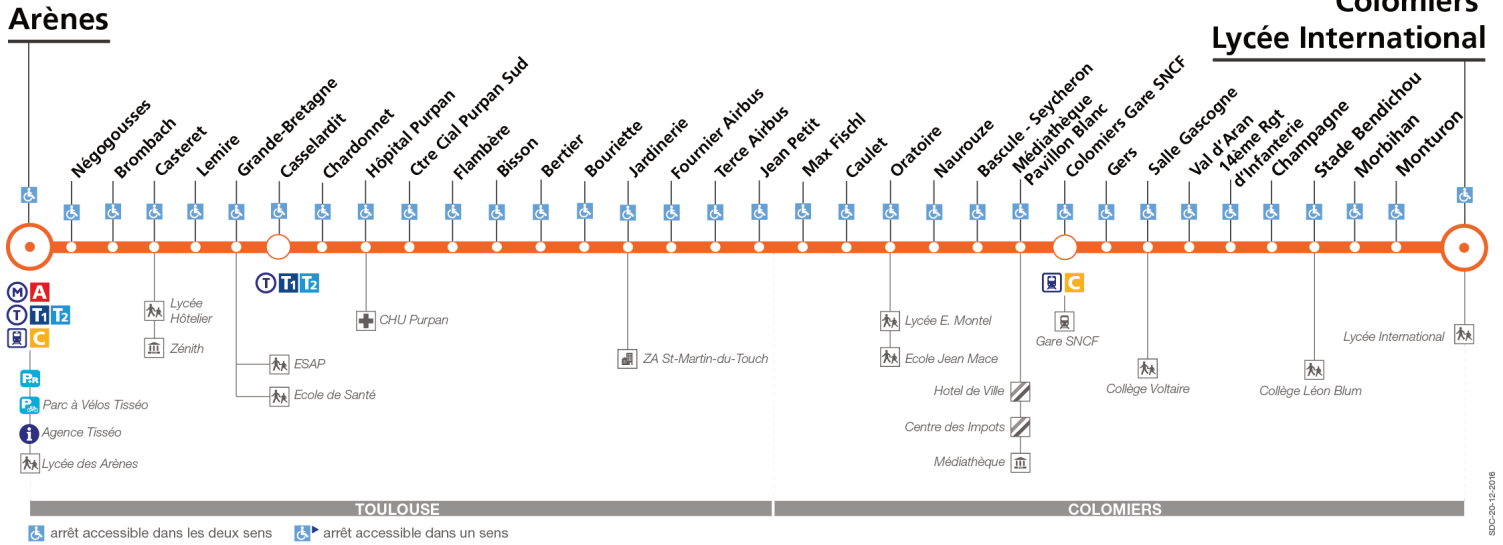

Horaires théoriques dépendant des conditions de circulation.

Pour connaître les horaires en temps réel, vous pouvez consulter notre site [www.tisseo.fr](http://www.tisseo.fr) ou notre application mobile.

Direction Arènes

du 26 juin 2017  
au 3 septembre 2017

**Lundi à vendredi du 26 juin au 13 juillet et du 28 août au 1er septembre**

Colomiers Lycée International	05:25	05:45	06:05	06:25	06:45	07:05	07:21	07:36	07:51	08:06	08:21	08:36	08:51	09:06	09:21	09:36	09:51	10:06	10:21	10:36	10:51	11:06	11:21	11:36
Salle Gascogne	05:32	05:52	06:12	06:32	06:52	07:12	07:28	07:44	07:59	08:14	08:29	08:44	08:59	09:14	09:29	09:44	09:59	10:14	10:29	10:44	10:59	11:14	11:29	11:44
Colomiers Gare SNCF	05:36	05:56	06:16	06:36	06:56	07:16	07:32	07:48	08:03	08:18	08:33	08:48	09:03	09:18	09:33	09:48	10:03	10:18	10:33	10:48	11:03	11:18	11:33	11:48
Oratoire	05:41	06:01	06:21	06:41	07:01	07:21	07:37	07:53	08:08	08:24	08:39	08:54	09:09	09:24	09:39	09:54	10:09	10:24	10:39	10:54	11:09	11:24	11:39	11:54
Fournier Airbus	05:45	06:05	06:25	06:45	07:05	07:25	07:42	07:58	08:13	08:29	08:46	09:01	09:16	09:29	09:44	09:59	10:14	10:29	10:44	10:59	11:14	11:29	11:44	12:00
Hôpital Purpan	05:52	06:12	06:32	06:52	07:12	07:33	07:49	08:07	08:22	08:38	08:55	09:10	09:24	09:37	09:52	10:07	10:22	10:37	10:52	11:07	11:22	11:37	11:52	12:09
Lemire	05:56	06:16	06:36	06:56	07:16	07:37	07:53	08:11	08:26	08:42	08:59	09:14	09:28	09:41	09:56	10:11	10:26	10:41	10:56	11:11	11:26	11:41	11:56	12:14
Arènes	06:01	06:21	06:41	07:01	07:21	07:42	07:58	08:16	08:31	08:47	09:04	09:19	09:33	09:46	10:01	10:16	10:31	10:46	11:01	11:16	11:31	11:46	12:02	12:20