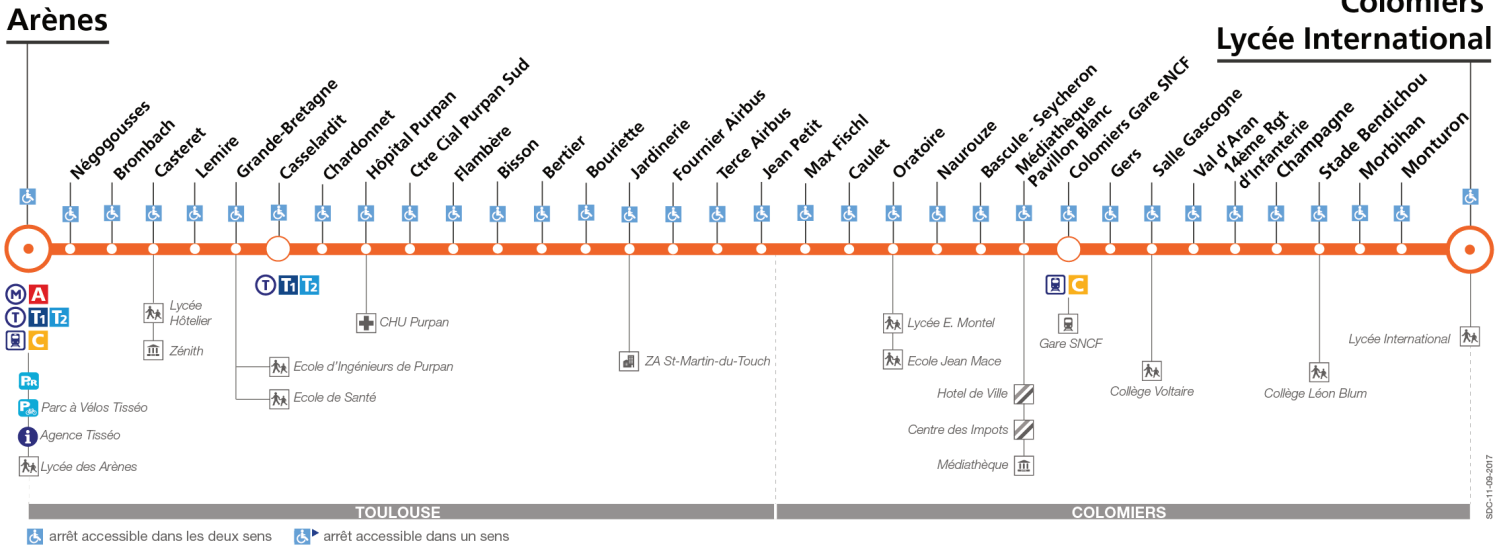

Direction Arènes

du 8 janvier 2018  
au 24 juin 2018

**Lundi à vendredi**

Colomiers Lycée International	05:15	05:38	06:01	06:16	06:28	06:40	06:50		Entre 7 h et 9 h, temps d'attente max : 9 min		Entre 9 h et 16 h, temps d'attente max : 12 min		Entre 16 h et 19 h, temps d'attente max : 9 min	19:04	19:15	19:26	19:37	19:50
Salle Gascoigne	05:21	05:44	06:07	06:23	06:35	06:48	06:58							19:11	19:22	19:33	19:43	19:56
Colomiers Gare SNCF	05:24	05:47	06:11	06:27	06:39	06:52	07:02							19:15	19:26	19:37	19:47	20:00
Oratoire	05:28	05:52	06:16	06:32	06:44	06:57	07:07							19:20	19:31	19:42	19:52	20:05
Fournier Airbus	05:33	05:57	06:21	06:38	06:50	07:03	07:13							19:25	19:36	19:46	19:56	20:09
Hôpital Purpan	05:40	06:04	06:28	06:45	06:57	07:10	07:21							19:34	19:45	19:55	20:05	20:18
Lemire	05:43	06:07	06:31	06:49	07:01	07:14	07:25							19:39	19:49	19:59	20:09	20:22
Arènes	05:47	06:11	06:35	06:54	07:06	07:19	07:30	19:44	19:54	20:04	20:14	20:27						