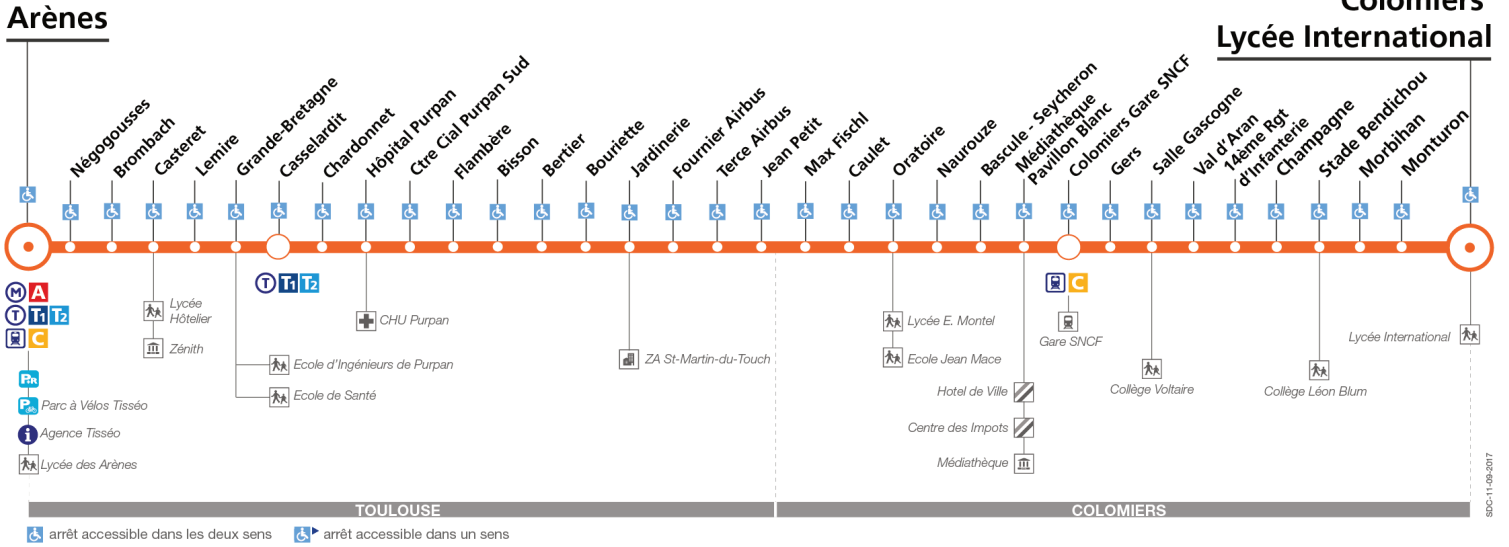

Horaires théoriques dépendant des conditions de circulation.

Pour connaître les horaires en temps réel, vous pouvez consulter notre site www.tisseo.fr ou notre application mobile.

Direction Arènes

du 25 juin 2018
au 2 septembre 2018

Lundi à vendredi du 25 juin au 6 juillet et du 27 au 31 août

Colomiers Lycée International	05:25	05:45	06:05	06:25	06:45	07:05	07:20	07:35	07:50	08:05	08:20	08:35	08:50	09:05	09:20	09:35	09:50	10:05	10:20	10:35	10:50	11:05	11:20	11:35
Salle Gascogne	05:31	05:51	06:11	06:31	06:52	07:12	07:27	07:42	07:57	08:12	08:27	08:42	08:57	09:12	09:27	09:42	09:57	10:12	10:27	10:42	10:57	11:12	11:27	11:42
Colomiers Gare SNCF	05:35	05:55	06:15	06:35	06:56	07:16	07:31	07:46	08:01	08:16	08:31	08:46	09:01	09:16	09:31	09:46	10:01	10:16	10:31	10:46	11:01	11:16	11:31	11:46
Oratoire	05:40	06:00	06:21	06:41	07:02	07:22	07:37	07:53	08:08	08:23	08:38	08:53	09:08	09:23	09:38	09:53	10:08	10:23	10:38	10:53	11:08	11:23	11:38	11:53
Fournier Airbus	05:45	06:05	06:26	06:46	07:07	07:27	07:42	07:58	08:13	08:28	08:43	08:58	09:13	09:28	09:43	09:58	10:13	10:28	10:43	10:58	11:13	11:28	11:43	11:58
Hôpital Purpan	05:52	06:12	06:33	06:53	07:14	07:34	07:51	08:07	08:22	08:37	08:52	09:07	09:22	09:37	09:52	10:07	10:22	10:37	10:52	11:07	11:22	11:37	11:52	12:07
Lemire	05:56	06:16	06:37	06:57	07:18	07:38	07:55	08:11	08:26	08:41	08:56	09:11	09:26	09:41	09:56	10:11	10:26	10:41	10:56	11:11	11:26	11:41	11:56	12:11
Arènes	06:01	06:21	06:42	07:02	07:23	07:43	08:00	08:16	08:31	08:46	09:01	09:16	09:31	09:46	10:01	10:16	10:31	10:46	11:01	11:16	11:31	11:46	12:01	12:17