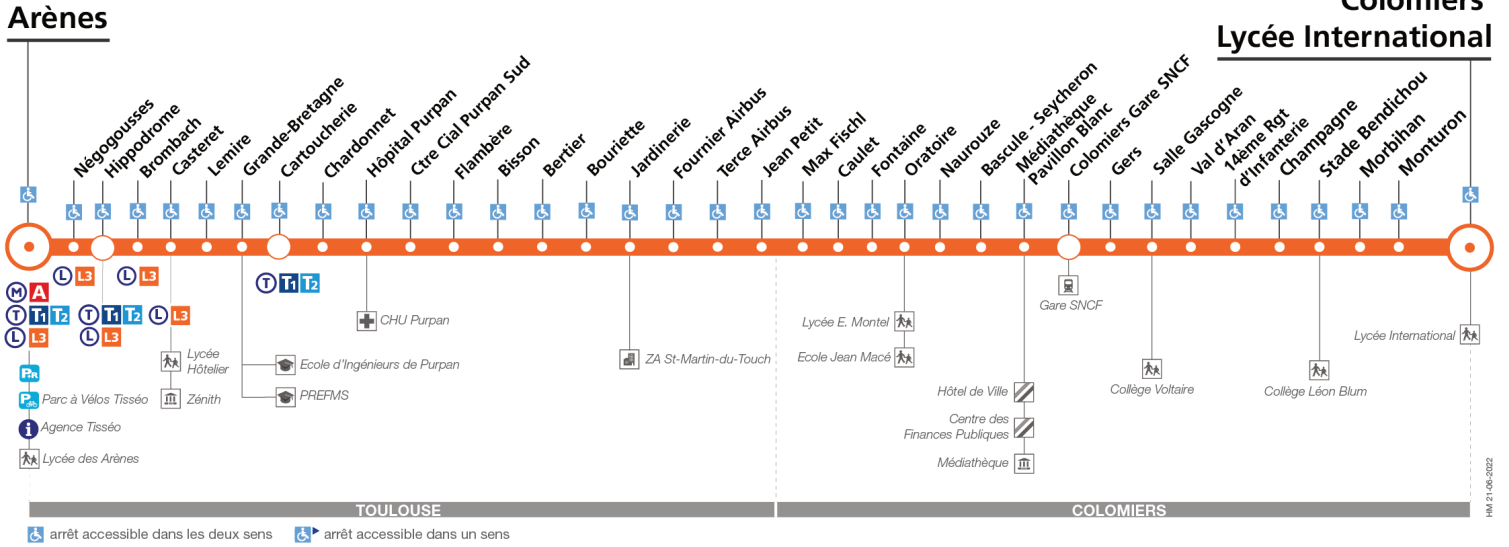

Direction Arènes

du 29 août 2022
au 2 juillet 2023

Lundi à vendredi

Station	05:15	05:40	06:01	06:16	06:28	06:40	06:50	Entre 7 h et 9 h, un passage toutes les 9 minutes max								Entre 9 h et 16 h, un passage toutes les 12 minutes max				Entre 16 h et 19 h, un passage toutes les 9 minutes max				
Colomiers Lycée International	05:15	05:40	06:01	06:16	06:28	06:40	06:50																	
Salle Gascogne	05:21	05:46	06:07	06:22	06:34	06:47	06:57																	
Colomiers Gare SNCF	05:25	05:50	06:11	06:26	06:38	06:51	07:01																	
Oratoire	05:29	05:54	06:16	06:31	06:43	06:56	07:07																	
Caullet	05:31	05:56	06:18	06:33	06:45	06:58	07:09																	
Fournier Airbus	05:34	06:00	06:22	06:37	06:49	07:02	07:13																	
Ctre Cial Purpan Sud	05:40	06:06	06:28	06:43	06:55	07:09	07:20																	
Hôpital Purpan	05:41	06:07	06:29	06:44	06:56	07:10	07:21																	
Lemire	05:44	06:10	06:32	06:47	07:00	07:14	07:26																	
Arènes	05:50	06:16	06:38	06:53	07:06	07:21	07:34																	