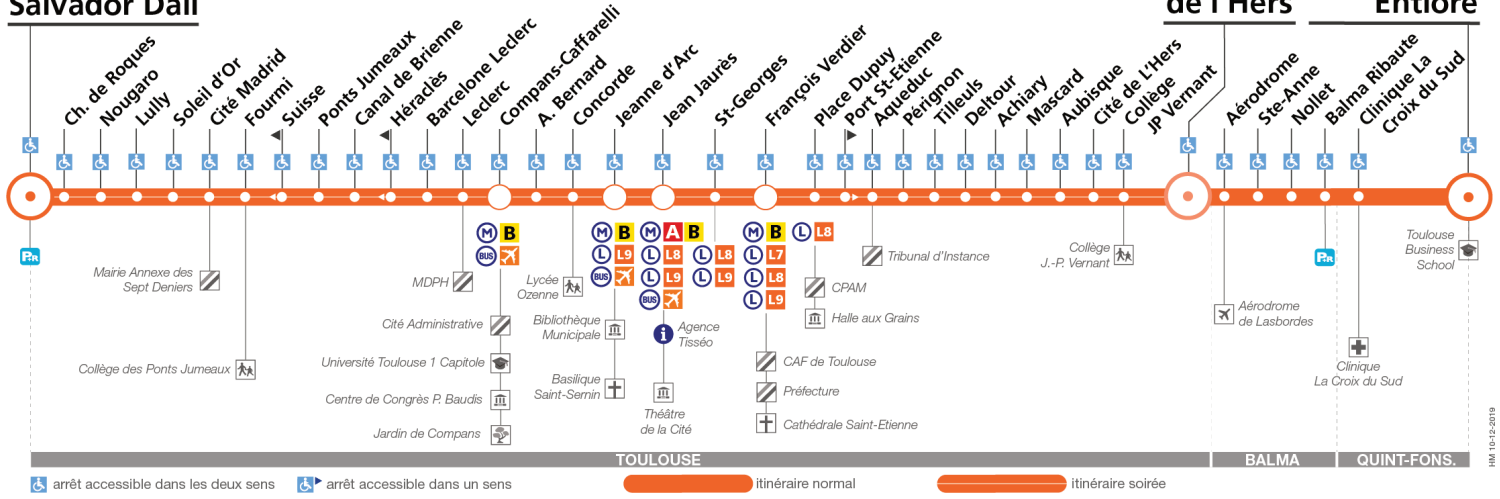

Direction Fonsegrives Entiere

du 31 août 2020
au 4 juillet 2021

Sept Deniers Salvador Dali

Gymnase Fonsegrives de l'Hers Entiere

Lundi à vendredi

	05:15	05:37	05:48	05:58	06:08	06:18	06:27	06:34	06:41	06:48	06:54	07:00	-	07:06	07:10	07:15	07:20	07:25	07:31	07:37	07:44	07:50	07:57
Sept Deniers - Salvador Dali	05:18	05:40	05:51	06:01	06:11	06:21	06:30	06:37	06:44	06:51	06:57	07:04	-	07:10	07:14	07:19	07:24	07:29	07:35	07:41	07:48	07:54	08:01
Soleil d'Or	05:21	05:43	05:54	06:04	06:14	06:24	06:33	06:41	06:48	06:55	07:01	07:08	-	07:14	07:18	07:23	07:28	07:34	07:40	07:46	07:53	07:59	08:06
Ponts Jumeaux	05:23	05:45	05:56	06:06	06:16	06:26	06:35	06:43	06:50	06:57	07:03	07:10	07:13	07:16	07:20	07:25	07:31	07:37	07:43	07:49	07:56	08:02	08:09
Barcelone Leclerc	05:25	05:47	05:58	06:08	06:18	06:28	06:37	06:45	06:52	06:59	07:06	07:13	07:16	07:19	07:23	07:28	07:34	07:40	07:46	07:52	07:59	08:05	08:12
Compans-Caffarelli	05:30	05:52	06:03	06:13	06:24	06:34	06:43	06:51	06:58	07:05	07:12	07:19	07:22	07:25	07:30	07:37	07:43	07:49	07:55	08:01	08:08	08:14	08:21
Jean Jaures	05:32	05:54	06:05	06:15	06:26	06:36	06:45	06:53	07:00	07:07	07:14	07:21	07:24	07:27	07:33	07:40	07:46	07:52	07:58	08:04	08:11	08:17	08:24
François Verdier	05:36	05:58	06:09	06:19	06:30	06:40	06:49	06:57	07:04	07:11	07:18	07:25	07:29	07:32	07:38	07:46	07:56	08:02	08:08	08:14	08:19	08:23	08:30
Pérignon	05:38	06:00	06:11	06:21	06:32	06:42	06:51	06:59	07:07	07:14	07:21	07:28	07:32	07:35	07:41	07:50	08:01	08:07	08:13	08:19	08:23	08:27	08:34
Achiary	05:40	06:02	06:13	06:23	06:34	06:44	06:53	07:01	07:09	07:16	07:23	07:31	07:35	07:38	07:44	07:53	08:04	08:11	08:17	08:23	08:27	08:31	08:38
Cité de l'Hers																							
Gymnase de l'Hers																							
Clinique La Croix du Sud	05:47	06:09	06:20	06:30	06:41	06:51	07:00	07:09	07:17	07:24	07:31	07:39	07:43	07:46	07:52	08:01	08:14	08:21	08:27	08:33	08:37	08:41	08:48
Fonsegrives Entiere	05:48	06:10	06:21	06:31	06:42	06:52	07:01	07:10	07:18	07:25	07:32	07:40	07:44	07:47	07:53	08:02	08:15	08:22	08:28	08:34	08:38	08:42	08:49

	S	S	S	S	S	S	VS
Sept Deniers - Salvador Dali	22:26	22:45	23:05	23:30	23:55	00:20	00:50
Soleil d'Or	22:29	22:48	23:08	23:33	23:58	00:23	00:53
Ponts Jumeaux	22:32	22:51	23:11	23:36	00:01	00:26	00:56
Barcelone Leclerc	22:34	22:53	23:13	23:38	00:03	00:28	00:58
Compans-Caffarelli	22:36	22:55	23:15	23:40	00:05	00:30	01:00
Jean Jaures	22:42	23:01	23:21	23:46	00:11	00:36	01:06
François Verdier	22:45	23:03	23:23	23:48	00:13	00:38	01:08
Pérignon	22:49	23:07	23:27	23:52	00:17	00:42	01:12
Achiary	22:52	23:10	23:30	23:55	00:20	00:44	01:14
Cité de l'Hers	22:54	23:12	23:32	23:57	00:22	00:46	01:16
Gymnase de l'Hers	22:56	23:14	23:34	23:59	00:24	00:48	01:18
Clinique La Croix du Sud							
Fonsegrives Entiere							

Notes:
§ Terminus Gymnase de l'Hers
¶ Uniquement le vendredi
vs Uniquement le vendredi Terminus Gymnase de l'Hers

Samedi