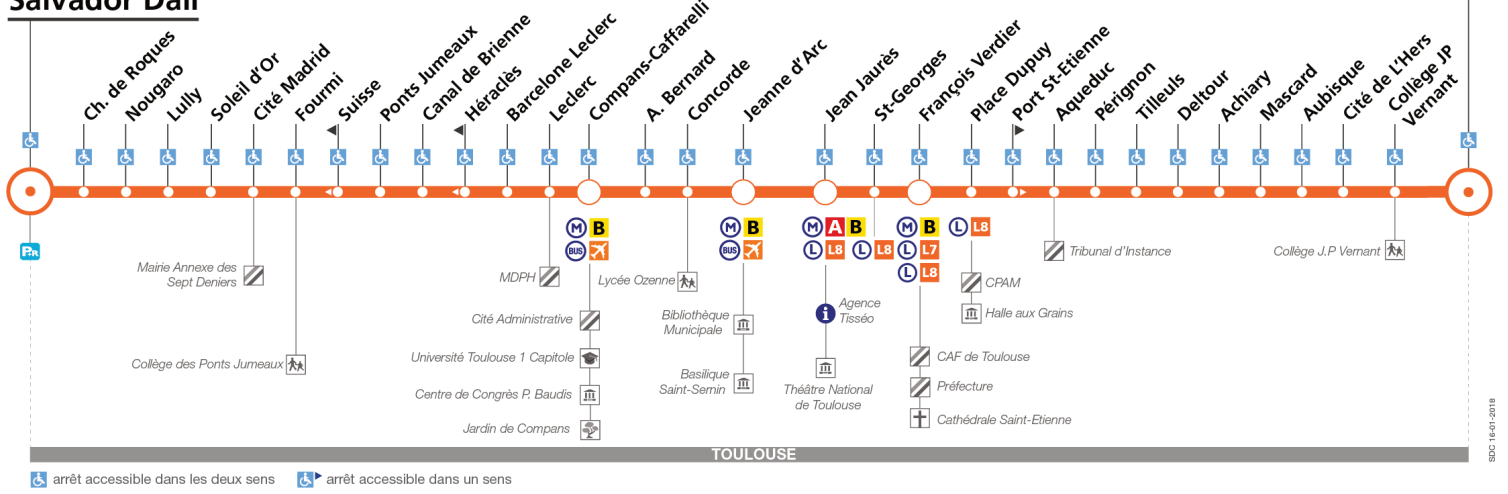

Sept Deniers
Salvador Dali

Gymnase de l'Hers

Lundi à vendredi du 25 au 29 juin

Table of bus departure times for the period June 25-29, 2018. Includes columns for various stops and waiting time notes.

Lundi à vendredi du 2 au 13 juillet et du 27 au 31 août

Lundi à samedi du 16 juillet au 18 août

Table of bus schedules for the period July 16 to August 18. It lists departure times for various locations like Sept Deniers, Soleil d'Or, and Achéry. Includes notes on waiting times and weekend service.

Table of bus schedules for Sundays and public holidays. It lists departure times for various locations. Includes a note about theoretical hours depending on circulation conditions.

Direction Sept Deniers - Salvador Dali

du 25 juin 2018
au 2 septembre 2018

Lundi à samedi du 16 juillet au 18 août

Gymnase de l'Hers	05:25	05:56	06:21	06:46	07:04	07:21	07:36	07:51	08:06	08:21	08:36	08:51
Cité de l'Hers	05:28	05:59	06:24	06:49	07:08	07:25	07:40	07:55	08:10	08:25	08:40	08:55
Achiary	05:30	06:01	06:26	06:51	07:10	07:27	07:42	07:57	08:13	08:28	08:43	08:58
François Verdier	05:36	06:07	06:32	06:57	07:16	07:34	07:49	08:05	08:22	08:37	08:52	09:07
Jean Jaurès	05:38	06:09	06:34	06:59	07:18	07:36	07:52	08:08	08:26	08:41	08:56	09:11
Compans-Caffarelli	05:43	06:14	06:39	07:04	07:23	07:41	07:57	08:14	08:32	08:47	09:02	09:17
Ponts Jumeaux	05:47	06:18	06:43	07:08	07:27	07:46	08:02	08:19	08:37	08:52	09:07	09:22
Soleil d'Or	05:50	06:21	06:46	07:12	07:31	07:50	08:06	08:23	08:41	08:56	09:11	09:26
Sept Deniers - Salvador Dali	05:54	06:25	06:50	07:16	07:35	07:54	08:10	08:27	08:45	09:00	09:15	09:30