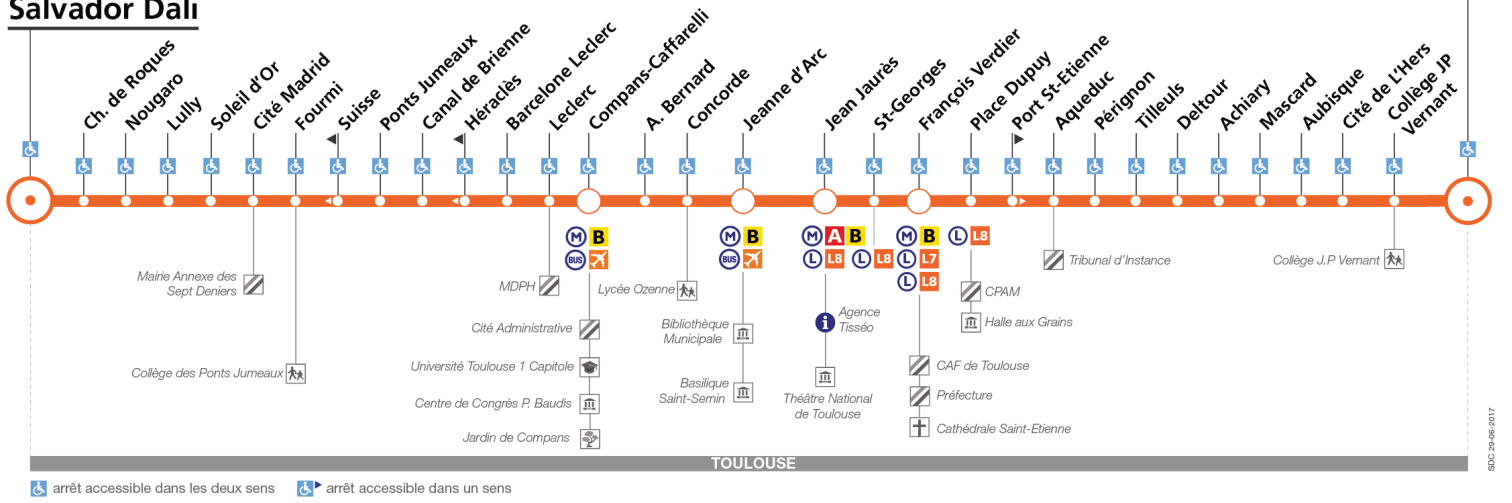

Sept Deniers
Salvador Dali

Gymnase de L'Hers

Lundi à vendredi

Sept Deniers - Salvador Dali	05:15	05:35	05:50	06:02	06:12	06:22	-	06:32	06:42	06:48	06:54	Entre 7 h et 9 h, temps d'attente max : 6 min	Entre 9 h et 16 h, temps d'attente max : 8 min	Entre 16 h et 19 h, temps d'attente max : 6 min
Soleil d'Or	05:18	05:38	05:53	06:05	06:15	06:25	-	06:35	06:45	06:51	06:57			
Ponts Jumeaux	05:21	05:41	05:56	06:08	06:18	06:28	06:33	06:38	06:48	06:54	07:00			
Compans-Caffarelli	05:25	05:45	06:00	06:12	06:22	06:32	06:37	06:42	06:52	06:58	07:04			
Jean Jaurès	05:30	05:50	06:05	06:17	06:27	06:37	06:43	06:48	06:58	07:04	07:10			
François Verdier	05:32	05:52	06:07	06:19	06:29	06:39	06:45	06:50	07:00	07:06	07:12			
Achary	05:37	05:58	06:13	06:25	06:35	06:45	06:51	06:56	07:06	07:13	07:19			
Cité de L'Hers	05:39	06:00	06:15	06:27	06:37	06:47	06:53	06:58	07:08	07:15	07:21			
Gymnase de L'Hers	05:41	06:02	06:17	06:29	06:39	06:49	06:55	07:00	07:10	07:17	07:23			