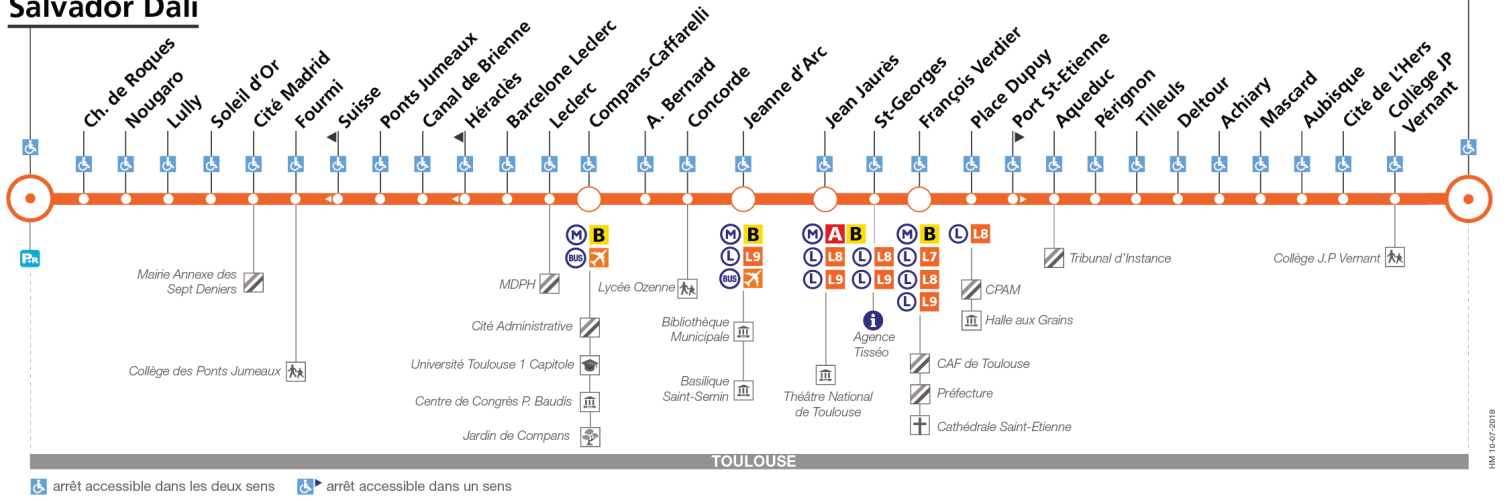

Sept Deniers Salvador Dali

Gymnase de l'Hers

Lundi à vendredi

Table of bus departure times for Monday to Friday, including arrival times at various stops and waiting time notes.

Samedi

Table of bus departure times for Saturday, including arrival times at various stops and waiting time notes.

Direction Sept Deniers - Salvador Dali

du 3 septembre 2018 au 30 juin 2019

Sept Deniers Salvador Dali

Gymnase de l'Hers

arrêt accessible dans les deux sens arrêt accessible dans un sens

Lundi à vendredi

Table with departure times for Monday to Friday, including columns for destination, time, and waiting periods.

Matches du TOP 14 à Ernest Wallon

2 heures avant chaque match au stade Ernest Wallon, le terminus Sept Deniers - Salvador Dali n'est pas desservi.
Merci de vous reporter à l'arrêt Soleil d'Or.