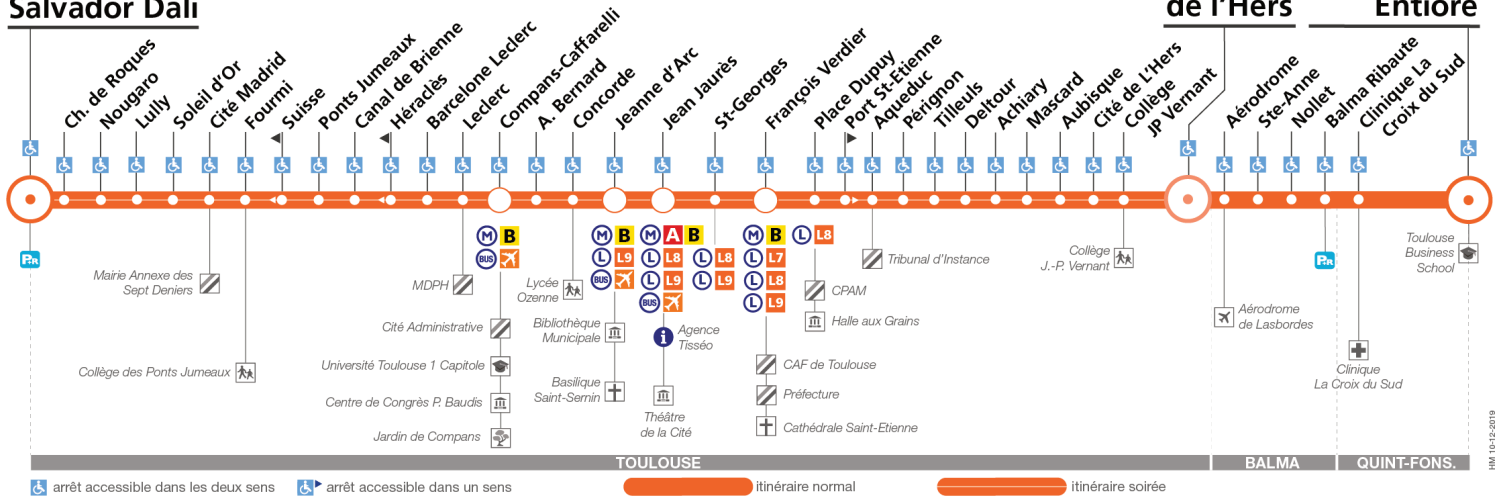

Matches du TOP 14 à Ernest Wallon

1 h 45 avant chaque match au Stade Ernest Wallon, le terminus Sept Deniers - Salvador Dali n'est pas desservi.

Merci de vous reporter à l'arrêt Soleil d'Or.

Direction Sept Deniers - Salvador Dali

du 31 août 2020
au 4 juillet 2021

Sept Deniers Salvador Dali

Gymnase Fonsegrives de l'Hers Entiere

Lundi à vendredi

Sept Deniers - Salvador Dali	05:15	05:40	06:05	06:25	06:39	06:53	07:01	07:08	07:14	07:20	07:26			
Clinique La Croix du Sud	05:16	05:41	06:06	06:26	06:40	06:54	07:02	07:09	07:15	07:21	07:27			
Gymnase de l'Hers														
Cité de l'Hers	05:24	05:49	06:14	06:35	06:49	07:03	07:12	07:19	07:25	07:31	07:38			
Achary	05:27	05:52	06:17	06:38	06:52	07:06	07:15	07:22	07:28	07:34	07:41			
Pérignon	05:29	05:54	06:19	06:41	06:55	07:10	07:19	07:26	07:33	07:39	07:47			
François Verdier	05:33	05:58	06:23	06:45	06:59	07:15	07:24	07:31	07:39	07:46	07:55			
Jean Jaurès	05:35	06:01	06:26	06:48	07:02	07:18	07:27	07:34	07:42	07:50	07:59			
Compans-Caffarelli	05:40	06:06	06:31	06:53	07:07	07:23	07:33	07:40	07:48	07:57	08:06			
Barcelone Leclerc	05:42	06:08	06:33	06:55	07:10	07:26	07:36	07:43	07:51	08:00	08:09			
Ponts Jumeaux	05:44	06:10	06:35	06:58	07:13	07:29	07:39	07:47	07:56	08:05	08:14			
Soleil d'Or	05:47	06:13	06:39	07:02	07:17	07:34	07:44	07:52	08:01	08:10	08:19			
Sept Deniers - Salvador Dali	05:50	06:16	06:43	07:06	07:21	07:38	07:48	07:56	08:05	08:14	08:23			