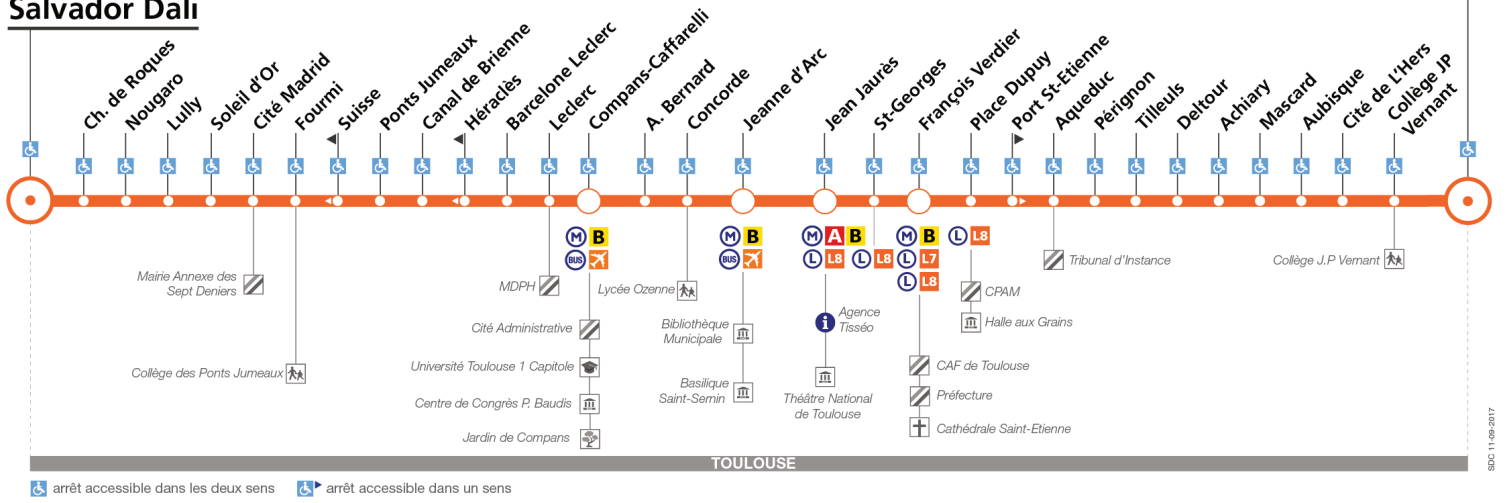

Sept Deniers Salvador Dali

Gymnase de L'Hers

Lundi à vendredi

Table of bus departure times for Monday to Friday, including arrival times at Gymnase de L'Hers and waiting time information.

Samedi

Table of bus departure times for Saturday, including arrival times at Gymnase de L'Hers and waiting time information.

Notes v Uniquement le vendredi

Matchs du TOP 14 à Ernest Wallon

2 heures avant chaque match au stade Ernest Wallon, le terminus Sept Deniers - Salvador Dali n'est pas desservi.  
Reportez-vous à l'arrêt Soleil d'Or.

# Direction Sept Deniers - Salvador Dali

du 23 octobre 2017  
au 24 juin 2018