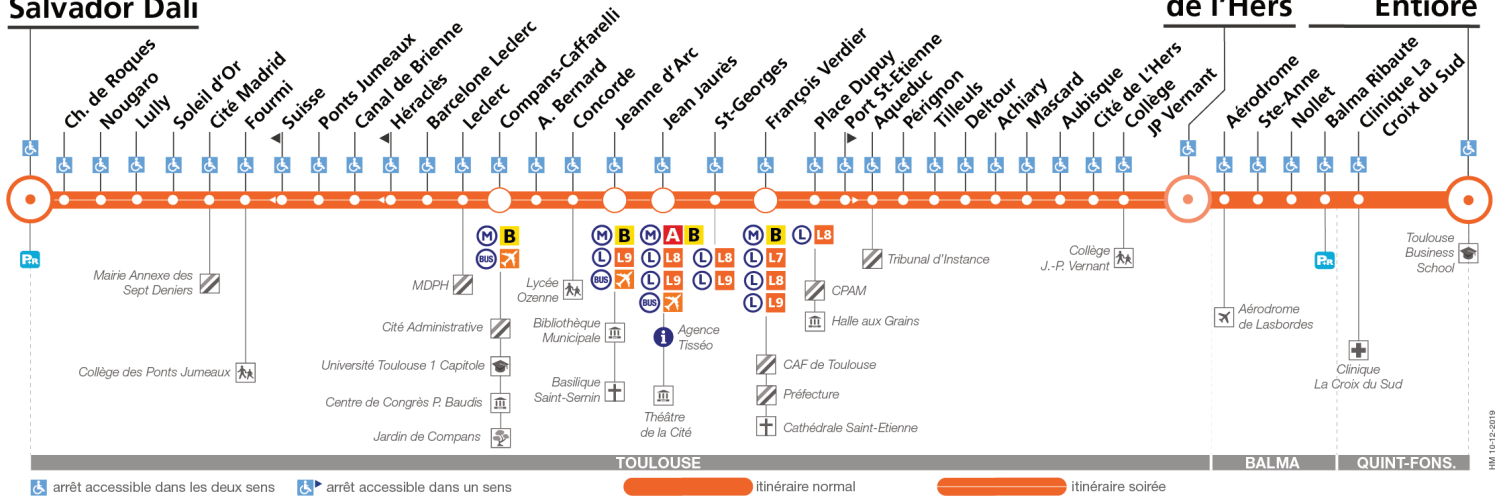

Direction Sept Deniers - Salvador Dali

du 5 avril 2021
au 4 juillet 2021

Sept Deniers Salvador Dali

Gymnase Fonsegrives de l'Hers Entiere

arrêt accessible dans les deux sens arrêt accessible dans un sens

itinéraire normal

itinéraire soirée

Lundi à vendredi

Fonsegrives Entiere	05:15	05:40	06:05	06:25	06:39	06:52	Entre 7 h et 12 h 30, temps d'attente max : 8 min	Entre 12 h 30 et 16 h, temps d'attente max : 9 min	Entre 16 h et 19 h, temps d'attente max : 8 min	Entre 19 h et 21 h, temps d'attente max : 11 min	21:09	21:23			
Clinique La Croix du Sud	05:16	05:41	06:06	06:26	06:40	06:53					21:10	21:24			
Gymnase de l'Hers	-	-	-	-	-	-					-	-	-	-	-
Cité de l'Hers	05:23	05:48	06:13	06:34	06:48	07:01					21:17	21:31			
Achary	05:25	05:50	06:15	06:36	06:50	07:03					21:19	21:33			
Pérignon	05:28	05:53	06:19	06:40	06:54	07:08					21:22	21:36			
François Verdier	05:33	05:58	06:24	06:46	07:00	07:14					21:27	21:41			
Jean Jaurès	05:35	06:00	06:26	06:49	07:03	07:17					21:29	21:43			
Compans-Caffarelli	05:40	06:05	06:31	06:54	07:08	07:22					21:35	21:49			
Barcelone Leclerc	05:42	06:07	06:33	06:56	07:11	07:25					21:37	21:51			
Ponts Jumeaux	05:44	06:09	06:35	06:58	07:13	07:28	21:40	21:54							
Soleil d'Or	05:47	06:12	06:39	07:02	07:18	07:33	21:44	21:58							
Sept Deniers - Salvador Dali	05:50	06:15	06:43	07:06	07:22	07:37	21:47	22:01							