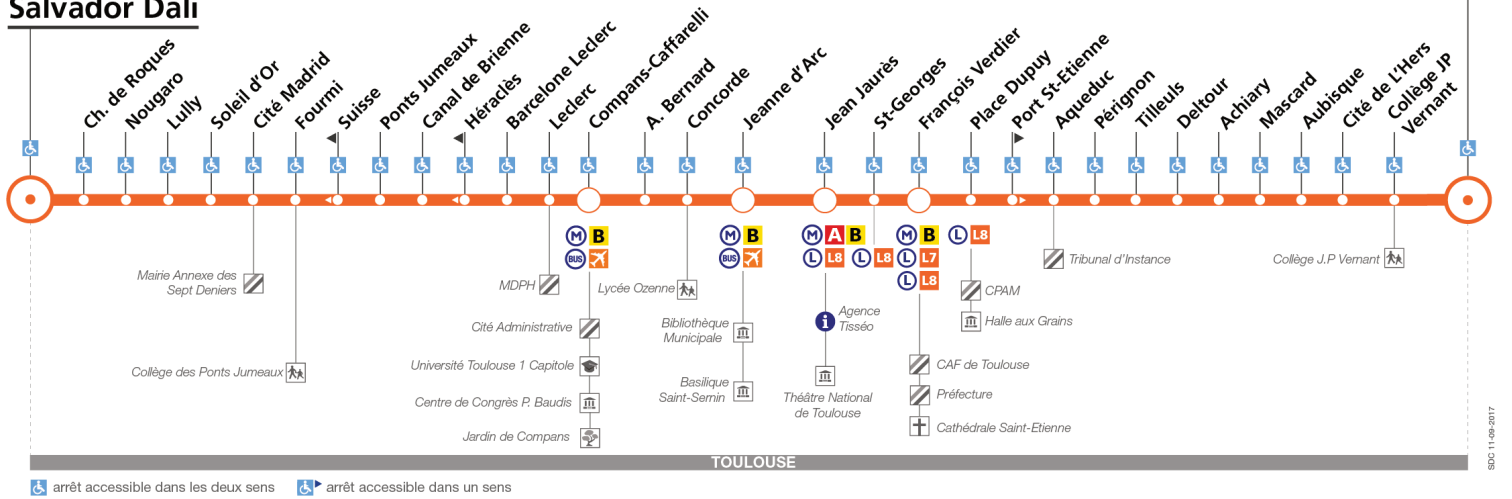

Notes v Uniquement le vendredi

Matchs du TOP 14 à Ernest Wallon

2 heures avant chaque match au stade Ernest Wallon, le terminus Sept Deniers - Salvador Dali n'est pas desservi.  
Reportez-vous à l'arrêt Soleil d'Or.

# Direction Sept Deniers - Salvador Dali

du 23 octobre 2017  
au 24 juin 2018

## Gymnase de L'Hers

TOULOUSE

arrêt accessible dans les deux sens    arrêt accessible dans un sens