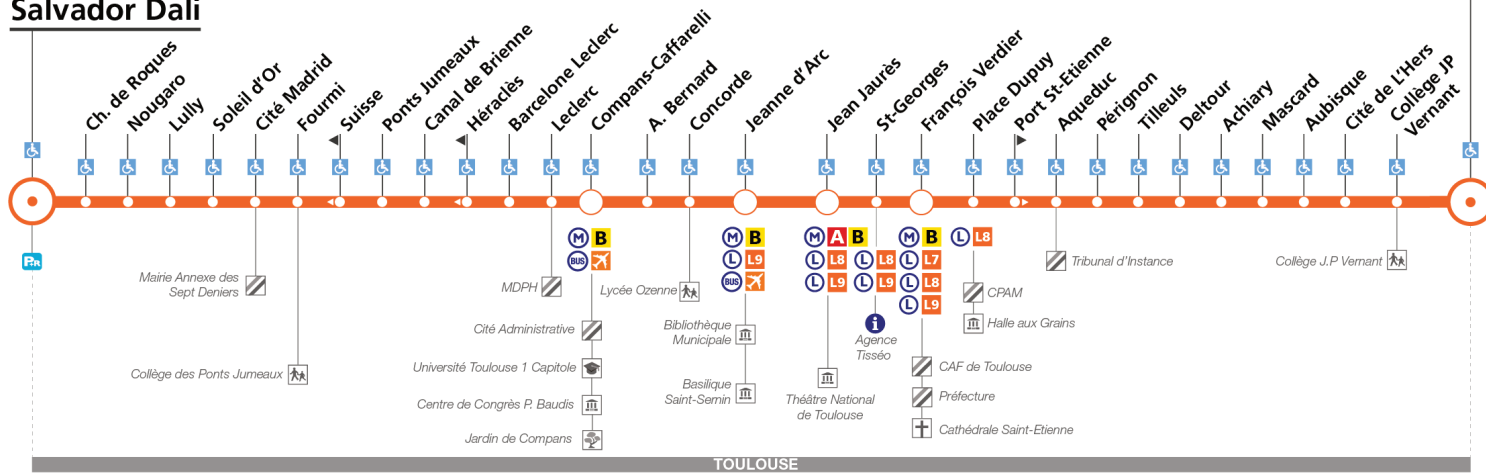

Sept Deniers Salvador Dali

Gymnase de l'Hers

Lundi à vendredi

Table of bus departure times for Monday to Friday, including arrival times at various stops and waiting time notes.

Samedi

Table of bus departure times for Saturday, including arrival times at various stops and waiting time notes.

Direction Sept Deniers - Salvador Dali

du 3 septembre 2018 au 30 juin 2019

Sept Deniers Salvador Dali

Gymnase de l'Hers

arrêt accessible dans les deux sens arrêt accessible dans un sens

Lundi à vendredi

Table with departure times for Monday to Friday, including columns for destination, time, and waiting periods.

Matches du TOP 14 à Ernest Wallon

2 heures avant chaque match au stade Ernest Wallon, le terminus Sept Deniers - Salvador Dali n'est pas desservi.
Merci de vous reporter à l'arrêt Soleil d'Or.