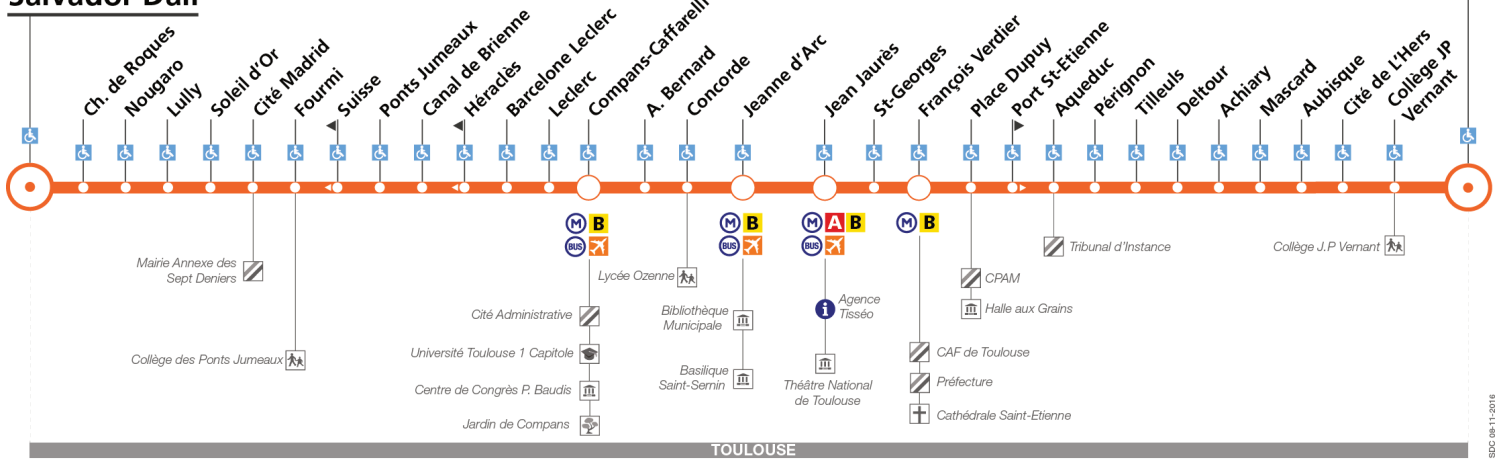

Sept Deniers  
Salvador Dali

Gymnase de L'Hers

arrêt accessible dans les deux sens / arrêt accessible dans un sens

Lundi à vendredi du 26 au 30 juin

Table of bus departure times for Monday to Friday (June 26-30). Includes a yellow box indicating a 7h and 20h 30 stop with a 10 min wait time.

Samedis 1er et 8 juillet

Table of bus departure times for Saturdays (July 1 and 8). Includes a blue box indicating a 9h and 13h stop with a 11 min wait time, and a grey box indicating a 13h and 16h stop with a 12 min wait time.

SDC 06-11-2016

Lundi à vendredi du 3 au 13 juillet

Table with columns for destinations (Sept Deniers - Salvador Dali, Soleil d'Or, etc.) and times. Includes a 'Notes' box: 'Uniquement le vendredi'.

Lundi à samedi du 15 juillet au 26 août

Table with columns for destinations and times. Includes a 'Notes' box: 'Uniquement le vendredi et le samedi'.

Dimanche du 16 juillet au 3 septembre

Table with columns for destinations and times. Includes a 'Notes' box: 'Uniquement le vendredi'.