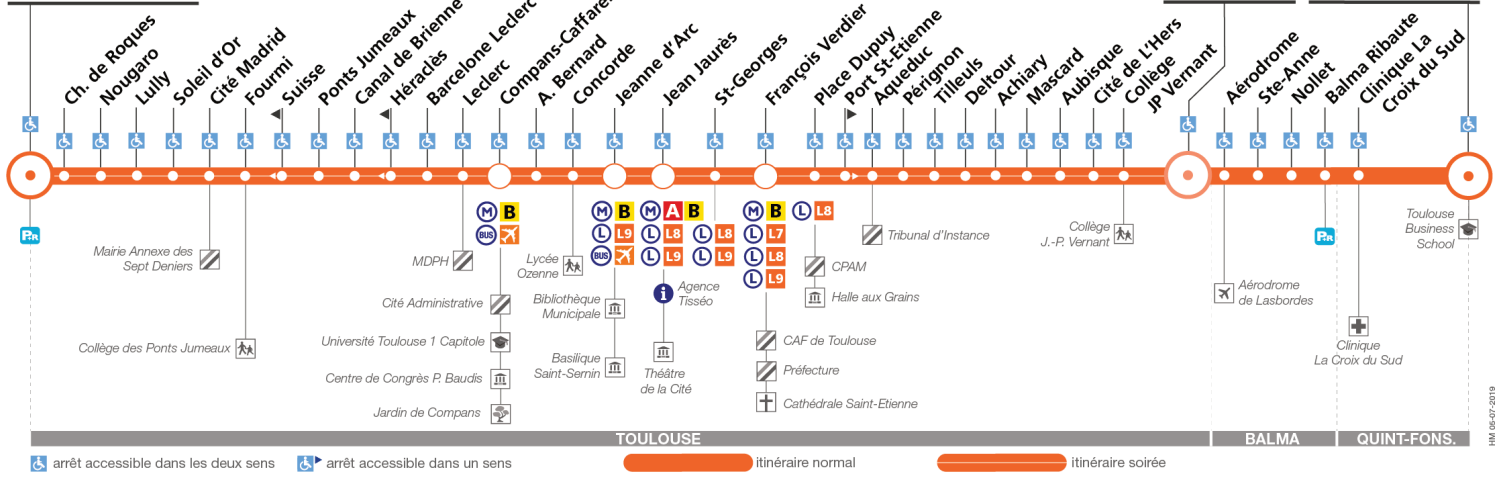

Direction Fonsegrives Entiere

du 2 septembre 2019
au 28 juin 2020

Sept Deniers Salvador Dali

Gymnase Fonsegrives de l'Hers Entiere

Lundi à vendredi