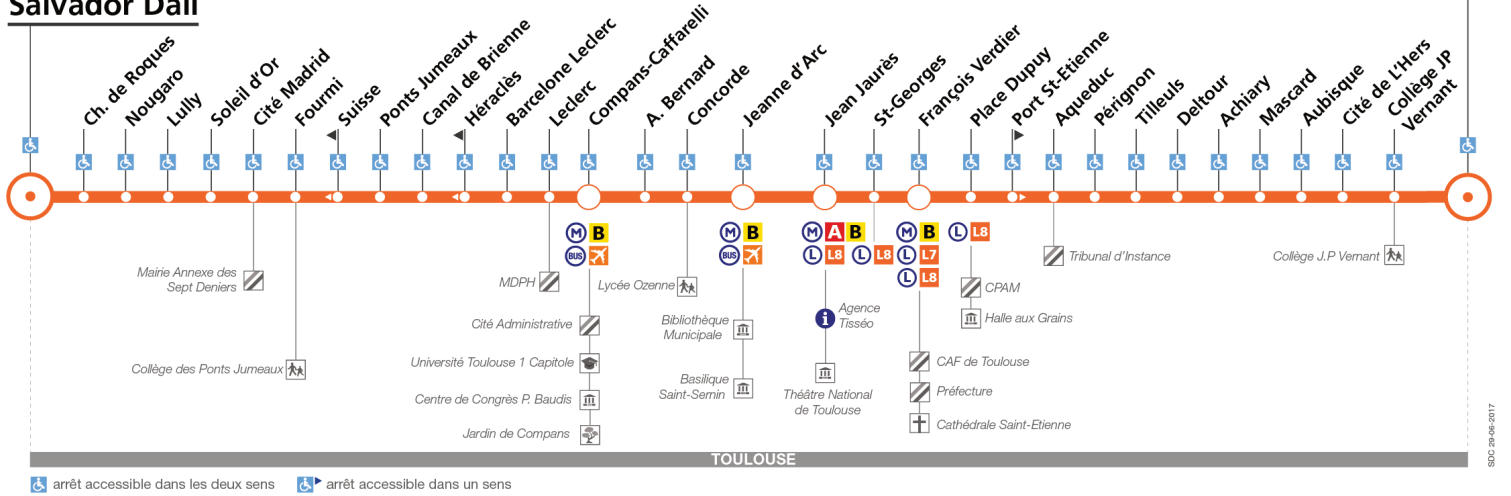

Direction Sept Deniers - Salvador Dali

du 4 septembre 2017
au 24 juin 2018

Sept Deniers Salvador Dali

Gymnase de L'Hers

Lundi à vendredi

Gymnase de L'Hers	05:15	05:55	06:20	06:40	06:49	06:56									21:02	21:12
Cité de L'Hers	05:17	05:57	06:22	06:42	06:52	06:59									21:04	21:14
Achary	05:19	05:59	06:24	06:45	06:55	07:02									21:06	21:16
François Verdier	05:24	06:05	06:30	06:51	07:01	07:09									21:12	21:22
Jean Jaurès	05:26	06:07	06:33	06:54	07:04	07:12									21:15	21:25
Compans-Caffarelli	05:30	06:11	06:38	06:59	07:09	07:17									21:21	21:31
Ponts Jumeaux	05:34	06:15	06:42	07:03	07:13	07:24									21:26	21:36
Soleil d'Or	05:37	06:19	06:46	07:07	07:17	07:28									21:30	21:40
Sept Deniers - Salvador Dali	05:40	06:22	06:49	07:10	07:20	07:31									21:33	21:43