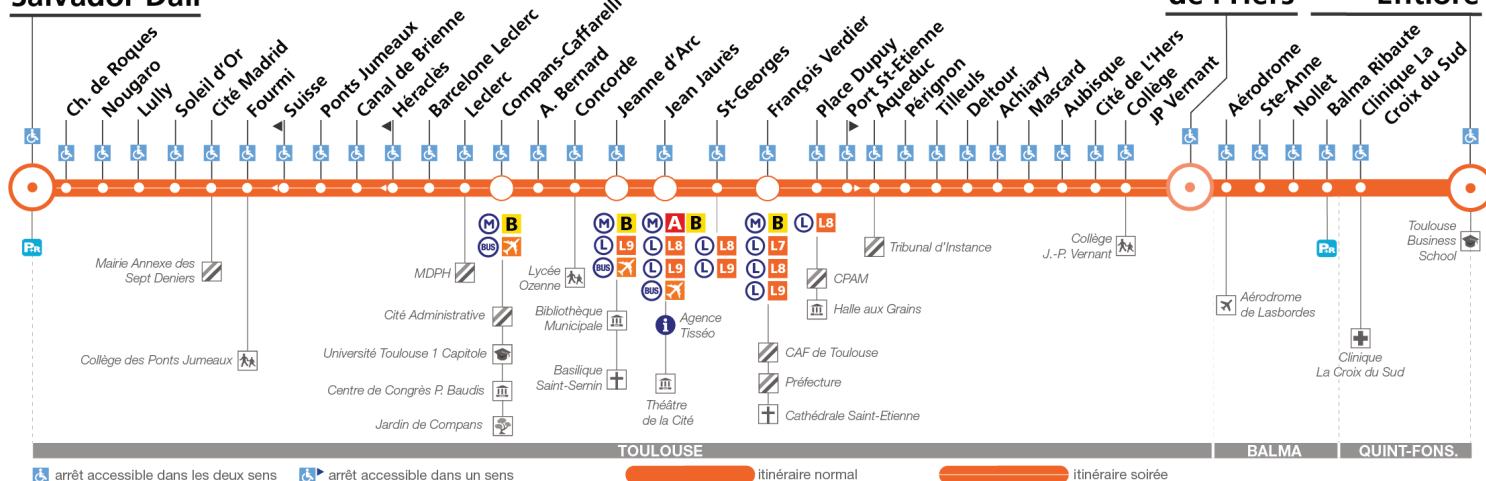

Direction Fonsegrives Entiere

du 5 avril 2021
au 4 juillet 2021

Sept Deniers Salvador Dali

Gymnase Fonsegrives de l'Hers Entiere

Lundi à vendredi

Sept Deniers - Salvador Dali	05:15	05:37	05:48	05:58	06:08	06:18	06:27	06:34	06:41	06:48	06:54	07:01	-	07:07	07:14	07:20	07:27	07:33	07:40	07:46	07:53
Soleil d'Or	05:18	05:40	05:51	06:01	06:11	06:21	06:30	06:37	06:44	06:51	06:57	07:04	-	07:10	07:18	07:24	07:31	07:37	07:44	07:50	07:57
Ponts Jumeaux	05:21	05:43	05:54	06:04	06:14	06:24	06:33	06:40	06:47	06:54	07:00	07:08	-	07:14	07:22	07:28	07:35	07:41	07:48	07:54	08:01
Barcelone Leclerc	05:23	05:45	05:56	06:06	06:16	06:26	06:35	06:42	06:49	06:56	07:03	07:11	07:14	07:17	07:25	07:31	07:38	07:44	07:51	07:57	08:04
Compans-Caffarelli	05:25	05:47	05:58	06:08	06:18	06:28	06:37	06:44	06:51	06:58	07:05	07:13	07:16	07:19	07:27	07:34	07:41	07:47	07:54	08:00	08:07
Jean Jaurès	05:30	05:52	06:03	06:13	06:25	06:35	06:44	06:51	06:58	07:06	07:13	07:21	07:24	07:27	07:36	07:44	07:51	07:57	08:04	08:10	08:17
François Verdier	05:33	05:55	06:06	06:16	06:28	06:38	06:47	06:54	07:01	07:09	07:16	07:24	07:27	07:30	07:40	07:48	07:55	08:01	08:08	08:14	08:21
Pérignon	05:37	05:59	06:10	06:20	06:32	06:42	06:51	06:58	07:05	07:13	07:20	07:28	07:32	07:36	07:48	07:57	08:04	08:10	08:17	08:22	08:27
Achiary	05:39	06:01	06:12	06:22	06:34	06:44	06:53	07:00	07:07	07:15	07:22	07:30	07:35	07:40	07:52	08:02	08:09	08:15	08:22	08:26	08:30
Cité de l'Hers	05:41	06:03	06:14	06:24	06:36	06:46	06:55	07:03	07:10	07:18	07:25	07:33	07:38	07:43	07:55	08:06	08:13	08:19	08:26	08:30	08:33
Gymnase de l'Hers	05:48	06:10	06:21	06:31	06:43	06:53	07:02	07:11	07:18	07:26	07:33	07:41	07:46	07:51	08:03	08:15	08:23	08:29	08:35	08:39	08:42
Clinique La Croix du Sud	05:49	06:11	06:22	06:32	06:44	06:54	07:03	07:12	07:19	07:27	07:34	07:42	07:47	07:52	08:04	08:16	08:24	08:30	08:36	08:40	08:43
Fonsegrives Entiere																					