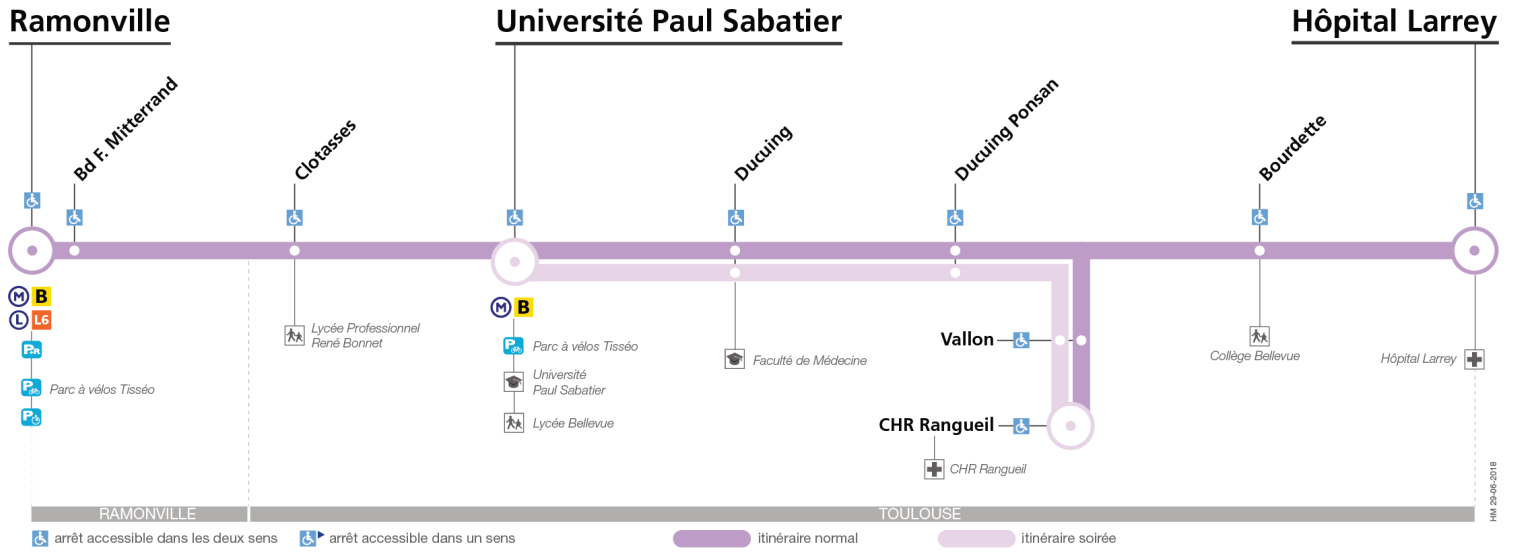

88

Direction Hôpital Larrey

du 1 juillet 2019
au 14 juillet 2019

Lundi à samedi

Ramonville	05:30	05:55	06:20	06:45	07:05	07:25	07:45	08:05	08:25	08:45	09:05	09:25	09:45	10:05	10:25	10:45	11:05	11:25	11:45	12:05	12:25	12:45	13:05	13:25
Université Paul Sabatier	05:35	06:00	06:25	06:50	07:10	07:30	07:51	08:11	08:31	08:50	09:11	09:31	09:51	10:11	10:31	10:51	11:11	11:31	11:51	12:11	12:31	12:51	13:11	13:31
CHR Rangueil	05:39	06:04	06:29	06:54	07:15	07:35	07:56	08:16	08:36	08:55	09:15	09:35	09:55	10:15	10:35	10:55	11:15	11:35	11:55	12:15	12:35	12:55	13:15	13:35
Hôpital Larrey	05:42	06:08	06:33	06:58	07:19	07:39	08:00	08:20	08:40	08:59	09:19	09:39	09:59	10:19	10:39	10:59	11:19	11:39	11:59	12:19	12:39	12:59	13:19	13:39
Ramonville	13:45	14:05	14:25	14:45	15:05	15:25	15:45	16:05	16:25	16:45	17:05	17:25	17:45	18:05	18:25	18:45	19:05	19:25	19:45	20:10	20:35	21:00	21:25	-
Université Paul Sabatier	13:51	14:11	14:31	14:51	15:11	15:31	15:51	16:11	16:31	16:51	17:11	17:31	17:51	18:11	18:31	18:51	19:11	19:31	19:51	20:16	20:40	21:05	21:30	21:40
CHR Rangueil	13:55	14:15	14:35	14:55	15:15	15:35	15:55	16:15	16:35	16:55	17:16	17:36	17:56	18:16	18:35	18:55	19:15	19:35	19:55	20:20	20:44	21:09	21:34	21:43
Hôpital Larrey	13:59	14:19	14:39	14:59	15:19	15:39	15:59	16:19	16:39	16:59	17:20	17:40	18:00	18:20	18:39	18:59	19:19	19:39	19:59	20:24	20:48	21:13	21:38	-
Ramonville	-	-	-	-	-	vs	-	-	-	-	-	-	-	-	-	-	-	-	-	-	-	-	-	-
Université Paul Sabatier	22:10	22:40	23:10	23:40	00:10	00:40	Notes																	
CHR Rangueil	22:13	22:43	23:13	23:43	00:13	00:43	vs Uniquement le vendredi et le samedi																	
Hôpital Larrey	-	-	-	-	-	-																		