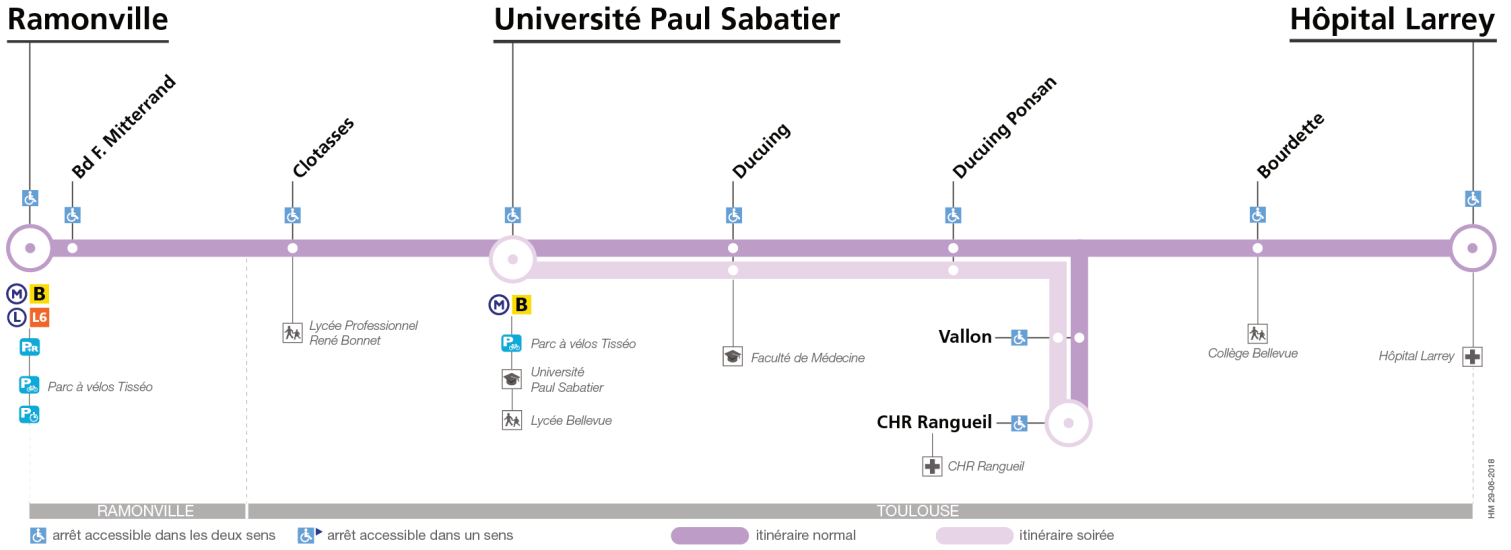

Horaires théoriques dépendant des conditions de circulation.
 Pour connaître les horaires en temps réel, vous pouvez consulter notre site www.tisseo.fr ou notre application mobile.

88

Direction Ramonville

du 1 juillet 2019
au 14 juillet 2019

Lundi à samedi

Hôpital Larrey	05:30	05:55	06:20	06:42	07:04	07:26	07:48	08:10	08:30	08:50	09:10	09:30	09:50	10:10	10:30	10:50	11:10	11:30	11:50	12:10	12:30	12:50	13:10	13:30			
CHR Rangueil	05:34	05:59	06:24	06:46	07:08	07:30	07:52	08:14	08:34	08:54	09:14	09:34	09:54	10:14	10:34	10:54	11:14	11:34	11:54	12:14	12:34	12:54	13:14	13:34			
Université Paul Sabatier	05:37	06:02	06:27	06:50	07:12	07:34	07:56	08:19	08:39	08:59	09:19	09:39	09:59	10:19	10:39	10:59	11:18	11:38	11:58	12:19	12:39	12:59	13:19	13:39			
Ramonville	05:43	06:08	06:33	06:57	07:19	07:41	08:03	08:26	08:46	09:06	09:26	09:46	10:06	10:26	10:46	11:06	11:25	11:45	12:05	12:26	12:46	13:06	13:26	13:46			
Hôpital Larrey	13:50	14:10	14:30	14:50	15:10	15:30	15:50	16:10	16:30	16:50	17:10	17:30	17:50	18:10	18:30	18:50	19:10	19:30	19:50	20:10	20:35	21:00	21:25	-			
CHR Rangueil	13:54	14:14	14:34	14:54	15:14	15:34	15:54	16:14	16:34	16:54	17:14	17:34	17:54	18:14	18:34	18:54	19:14	19:34	19:54	20:14	20:39	21:04	21:29	21:46			
Université Paul Sabatier	13:59	14:19	14:39	14:59	15:19	15:39	15:59	16:19	16:39	16:59	17:19	17:39	17:59	18:19	18:39	18:59	19:18	19:38	19:58	20:18	20:43	21:08	21:33	21:51			
Ramonville	14:06	14:26	14:46	15:06	15:26	15:46	16:06	16:26	16:46	17:06	17:26	17:46	18:06	18:26	18:46	19:06	19:24	19:44	20:04	20:24	20:49	21:14	-	-			
vs																											
Hôpital Larrey																											
CHR Rangueil	22:16	22:46	23:16	23:46	00:16	00:46	Notes																				
Université Paul Sabatier	22:21	22:51	23:21	23:51	00:21	00:51	vs Uniquement le vendredi et le samedi																				
Ramonville																											