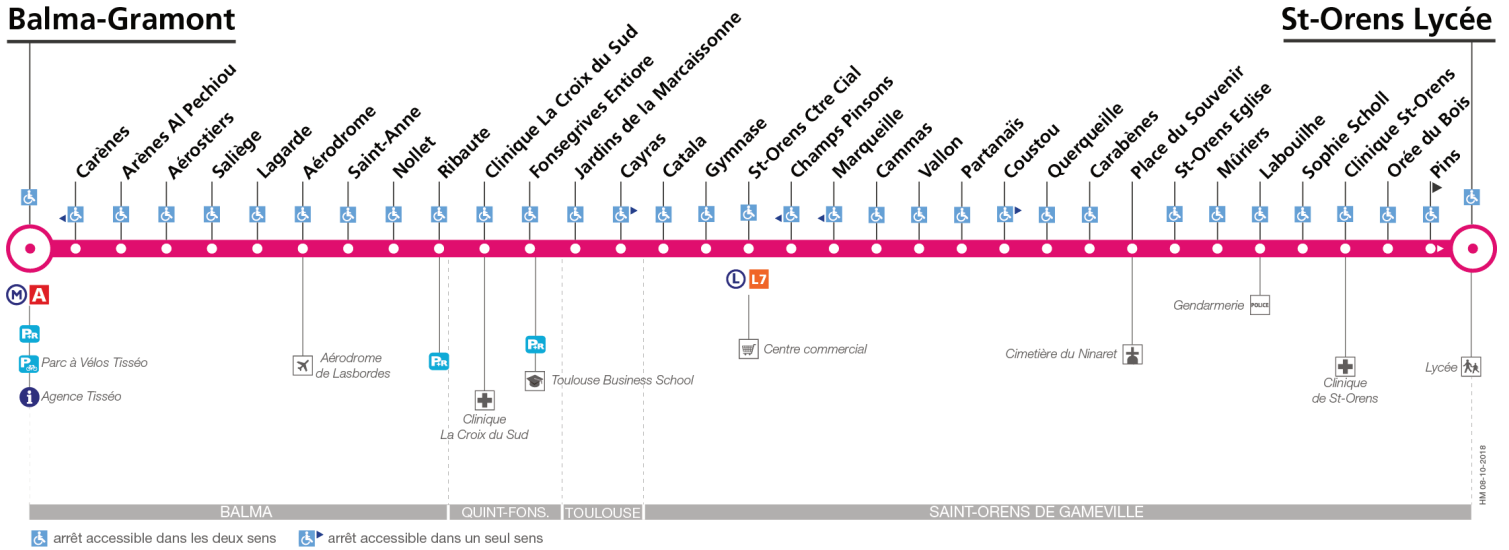

Horaires théoriques dépendant des conditions de circulation.

Pour connaître les horaires en temps réel, vous pouvez consulter notre site www.tisseo.fr ou notre **application mobile**.

83

Direction Balma - Gramont

du 22 octobre 2018
au 30 juin 2019

Balma-Gramont

St-Orens Lycée

Lundi à vendredi

Table of bus departure times for Monday to Friday, listing stops from St-Orens Lycée to Balma-Gramont and back.

Samedi

Table of bus departure times for Saturday, listing stops from St-Orens Lycée to Balma-Gramont and back.