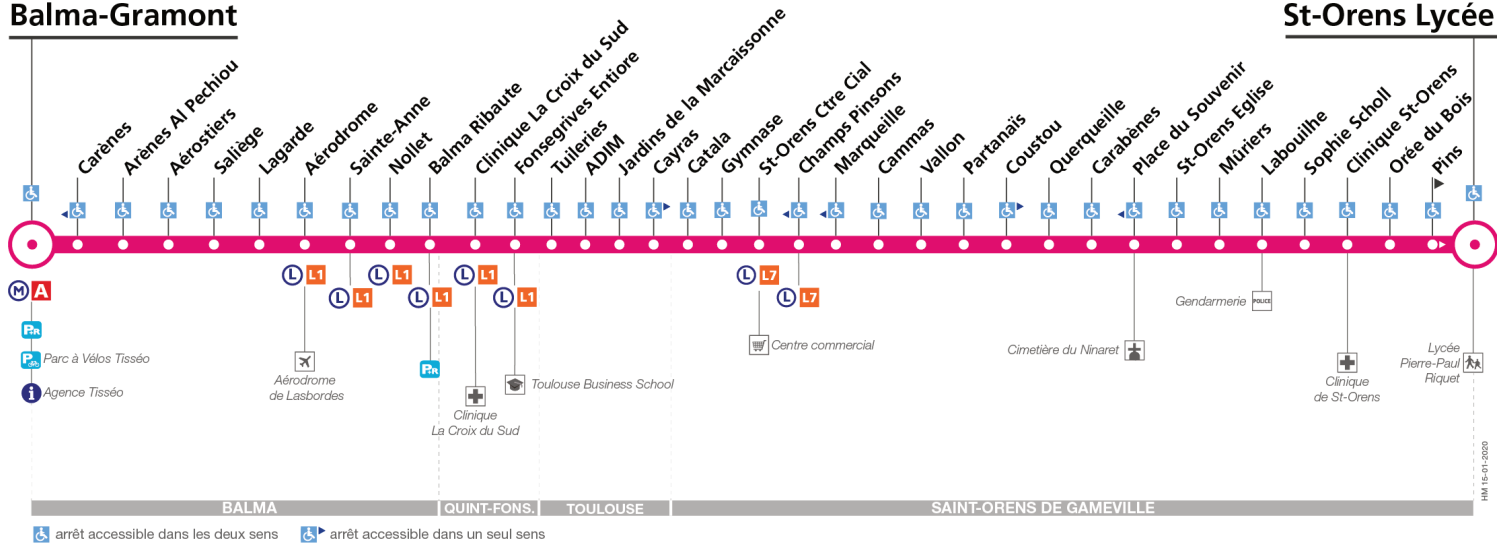

83

Direction Balma - Gramont

du 24 février 2020  
au 28 juin 2020

Balma-Gramont

St-Orens Lycée

Lundi à vendredi

	06:02	06:34	06:59	07:20	07:40	08:00	08:20	08:40	09:00	09:25	09:55	10:25	10:55	11:35	12:10	12:30	13:10	13:30	13:55	14:25	14:55	15:25	15:55	16:15
St-Orens Lycée	06:02	06:34	06:59	07:20	07:40	08:00	08:20	08:40	09:00	09:25	09:55	10:25	10:55	11:35	12:10	12:30	13:10	13:30	13:55	14:25	14:55	15:25	15:55	16:15
Labouilhe	06:05	06:37	07:02	07:24	07:44	08:04	08:24	08:44	09:04	09:29	09:59	10:29	10:59	11:39	12:14	12:34	13:14	13:34	13:59	14:29	14:59	15:29	15:59	16:19
Coustou	06:10	06:43	07:08	07:30	07:50	08:10	08:30	08:49	09:09	09:34	10:04	10:34	11:04	11:44	12:19	12:39	13:19	13:39	14:04	14:34	15:04	15:35	16:05	16:25
St-Orens Ctre Cial	06:13	06:47	07:12	07:34	07:54	08:14	08:34	08:53	09:13	09:38	10:08	10:38	11:08	11:48	12:23	12:43	13:23	13:43	14:08	14:38	15:08	15:39	16:09	16:29
Fonssegrives Entière	06:19	06:53	07:18	07:40	08:00	08:20	08:40	08:59	09:19	09:44	10:14	10:44	11:14	11:54	12:29	12:49	13:29	13:49	14:14	14:44	15:14	15:45	16:15	16:35
Clinique La Croix du Sud	06:20	06:54	07:19	07:41	08:01	08:21	08:41	09:00	09:20	09:45	10:15	10:45	11:15	11:55	12:30	12:50	13:30	13:50	14:15	14:45	15:15	15:46	16:16	16:36
Balma Ribaute	06:21	06:55	07:21	07:43	08:03	08:23	08:43	09:01	09:21	09:46	10:16	10:46	11:16	11:56	12:31	12:51	13:31	13:51	14:16	14:47	15:17	15:48	16:18	16:38
Saliège	06:26	07:01	07:26	07:50	08:10	08:30	08:49	09:07	09:27	09:52	10:22	10:52	11:22	12:02	12:37	12:57	13:37	13:57	14:22	14:53	15:23	15:54	16:25	16:45
Balma-Gramont	06:32	07:07	07:34	07:57	08:17	08:37	08:56	09:14	09:33	09:58	10:28	10:58	11:28	12:09	12:44	13:04	13:44	14:04	14:29	15:00	15:30	16:01	16:32	16:52