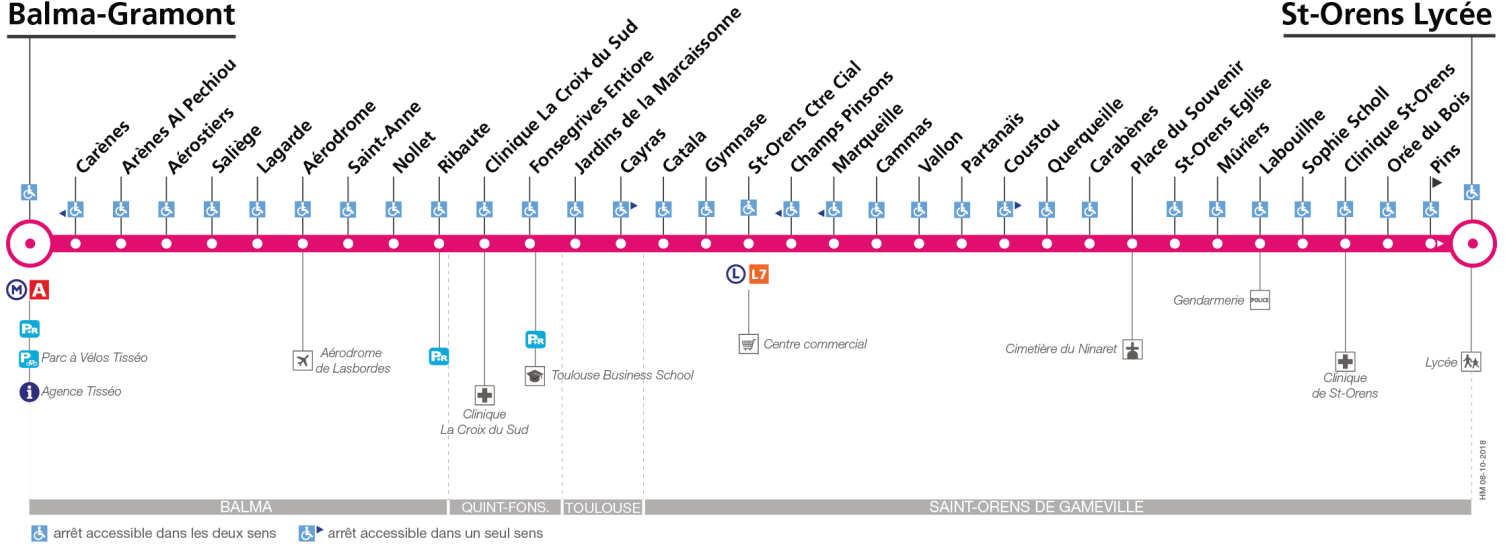

83

Direction Saint-Orens Lycée

du 22 octobre 2018
au 30 juin 2019

Balma-Gramont

St-Orens Lycée

Lundi à vendredi

Balma-Gramont	06:00	06:20	06:25	06:42	06:55	07:05	07:15	07:25	07:35	07:43	07:50	07:58	08:05	08:10	08:15	08:23	08:32	08:40	08:50	09:00	09:05	09:15	09:20	09:30	09:45
Saliège	06:04	06:24	06:29	06:46	07:00	07:10	07:20	07:30	07:40	07:48	07:55	08:03	08:10	08:15	08:23	08:32	08:40	08:50	09:00	09:10	09:20	09:25	09:35	09:50	
Ribaute	06:09	06:29	06:34	06:51	07:05	07:15	07:26	07:36	07:46	07:54	08:01	08:09	08:16	08:21	08:29	08:38	08:45	08:55	09:05	09:15	09:25	09:30	09:40	09:55	
Clinique La Croix du Sud	06:11	06:31	06:36	06:53	07:07	07:17	07:28	07:38	07:48	07:57	08:05	08:13	08:19	08:24	08:32	08:40	08:47	08:57	09:07	09:17	09:27	09:32	09:42	09:57	
Fonsgrives Entiore	06:12	06:32	06:37	06:54	07:08	07:18	07:29	07:39	07:49	07:58	08:06	08:14	08:20	08:25	08:33	08:41	08:48	08:58	09:08	09:18	09:28	09:33	09:43	09:58	
St-Orens Ctre Cial	06:18	-	06:43	-	07:15	-	07:36	-	07:56	-	08:13	08:21	-	08:32	-	-	08:55	-	09:15	-	09:35	-	-	10:05	
Coustou	06:22	-	06:47	-	07:19	-	07:42	-	08:01	-	08:18	08:26	-	08:37	-	-	09:00	-	09:20	-	09:40	-	-	10:10	
Labouilhe	06:26	-	06:51	-	07:23	-	07:48	-	08:06	-	08:23	08:31	-	08:42	-	-	09:05	-	09:25	-	09:45	-	-	10:15	
St-Orens Lycée	06:29	-	06:54	-	07:26	-	07:51	-	08:09	-	08:26	08:34	-	08:45	-	-	09:08	-	09:28	-	09:48	-	-	10:18	
Balma-Gramont	09:50	10:15	10:20	10:35	10:45	10:50	11:15	11:20	11:35	11:45	11:50	12:07	12:15	12:24	12:40	12:45	12:55	13:07	13:15	13:20	13:45	14:10	14:15	14:35	
Saliège	09:55	10:20	10:25	10:40	10:50	10:55	11:20	11:25	11:40	11:50	11:55	12:12	12:20	12:29	12:45	12:50	13:00	13:12	13:20	13:25	13:50	14:15	14:20	14:40	
Ribaute	10:00	10:25	10:30	10:45	10:55	11:00	11:25	11:30	11:45	11:55	12:00	12:17	12:25	12:34	12:50	12:55	13:05	13:17	13:25	13:30	13:55	14:20	14:25	14:45	
Clinique La Croix du Sud	10:02	10:27	10:32	10:47	10:57	11:02	11:27	11:32	11:47	11:57	12:02	12:19	12:27	12:36	12:52	12:57	13:07	13:19	13:27	13:32	13:57	14:22	14:27	14:47	
Fonsgrives Entiore	10:03	10:28	10:33	10:48	10:58	11:03	11:28	11:33	11:48	11:58	12:03	12:20	12:28	12:37	12:53	12:58	13:08	13:20	13:28	13:33	13:58	14:23	14:28	14:48	
St-Orens Ctre Cial	-	10:35	-	-	11:04	-	11:34	-	-	12:04	-	-	-	12:34	-	-	13:04	-	13:34	-	14:04	-	-	14:34	
Coustou	-	10:40	-	-	11:09	-	11:39	-	-	12:09	-	-	-	12:39	-	-	13:09	-	13:39	-	14:09	-	-	14:39	
Labouilhe	-	10:45	-	-	11:14	-	11:44	-	-	12:14	-	-	-	12:44	-	-	13:14	-	13:44	-	14:14	-	-	14:44	
St-Orens Lycée	-	10:48	-	-	11:17	-	11:47	-	-	12:17	-	-	-	12:47	-	-	13:17	-	13:48	-	14:18	-	-	14:48	
Balma-Gramont	14:45	14:55	15:15	15:20	15:35	15:45	15:55	16:03	16:15	16:21	16:35	16:41	16:55	17:00	17:08	17:13	17:31	17:34	17:48	17:51	18:08	18:10	18:28	18:31	
Saliège	14:50	15:00	15:20	15:25	15:40	15:50	16:00	16:08	16:20	16:26	16:40	16:46	17:00	17:05	17:13	17:18	17:36	17:39	17:53	17:56	18:13	18:15	18:33	18:36	
Ribaute	14:55	15:05	15:25	15:30	15:45	15:55	16:05	16:13	16:25	16:31	16:46	16:52	17:06	17:11	17:19	17:24	17:42	17:45	17:59	18:02	18:19	18:21	18:39	18:42	
Clinique La Croix du Sud	14:57	15:07	15:27	15:32	15:47	15:57	16:07	16:15	16:27	16:33	16:48	16:54	17:08	17:13	17:21	17:26	17:44	17:47	18:01	18:04	18:21	18:23	18:41	18:44	
Fonsgrives Entiore	14:58	15:08	15:28	15:33	15:48	15:58	16:08	16:16	16:28	16:34	16:49	16:55	17:09	17:14	17:22	17:27	17:45	17:48	18:02	18:05	18:21	18:23	18:41	18:44	
St-Orens Ctre Cial	15:04	-	15:34	-	15:54	-	16:14	-	16:34	-	16:55	-	17:16	-	-	17:34	17:52	-	18:12	-	18:30	-	-	18:51	
Coustou	15:09	-	15:39	-	15:59	-	16:19	-	16:39	-	17:00	-	17:21	-	-	17:39	17:57	-	18:16	-	18:34	-	-	18:55	
Labouilhe	15:14	-	15:44	-	16:04	-	16:24	-	16:44	-	17:05	-	17:26	-	-	17:44	18:02	-	18:21	-	18:39	-	-	19:00	
St-Orens Lycée	15:18	-	15:48	-	16:08	-	16:28	-	16:48	-	17:09	-	17:30	-	-	17:48	18:06	-	18:25	-	18:43	-	-	19:04	
Balma-Gramont	18:47	18:51	19:06	19:12	19:25	19:35	19:44	19:55	20:04	20:15	20:24	20:40	20:50	21:00											
Saliège	18:52	18:56	19:11	19:17	19:30	19:40	19:49	20:00	20:09	20:20	20:29	20:45	20:55	21:05											
Ribaute	18:58	19:02	19:17	19:23	19:35	19:45	19:54	20:05	20:14	20:25	20:34	20:50	21:00	21:10											
Clinique La Croix du Sud	19:00	19:04	19:19	19:25	19:37	19:47	19:56	20:07	20:16	20:27	20:36	20:52	21:02	21:12											
Fonsgrives Entiore	19:00	19:04	19:19	19:25	19:37	19:47	19:56	20:07	20:16	20:27	20:36	20:52	21:02	21:12											
St-Orens Ctre Cial	-	19:11	-	19:32	-	19:53	-	20:13	-	20:33	-	20:58	-	21:17											
Coustou	-	19:15	-	19:36	-	19:57	-	20:17	-	20:37	-	21:01	-	21:20											
Labouilhe	-	19:20	-	19:40	-	20:01	-	20:21	-	20:41	-	21:05	-	21:24											
St-Orens Lycée	-	19:23	-	19:43	-	20:04	-	20:24	-	20:44	-	21:08	-	21:27											