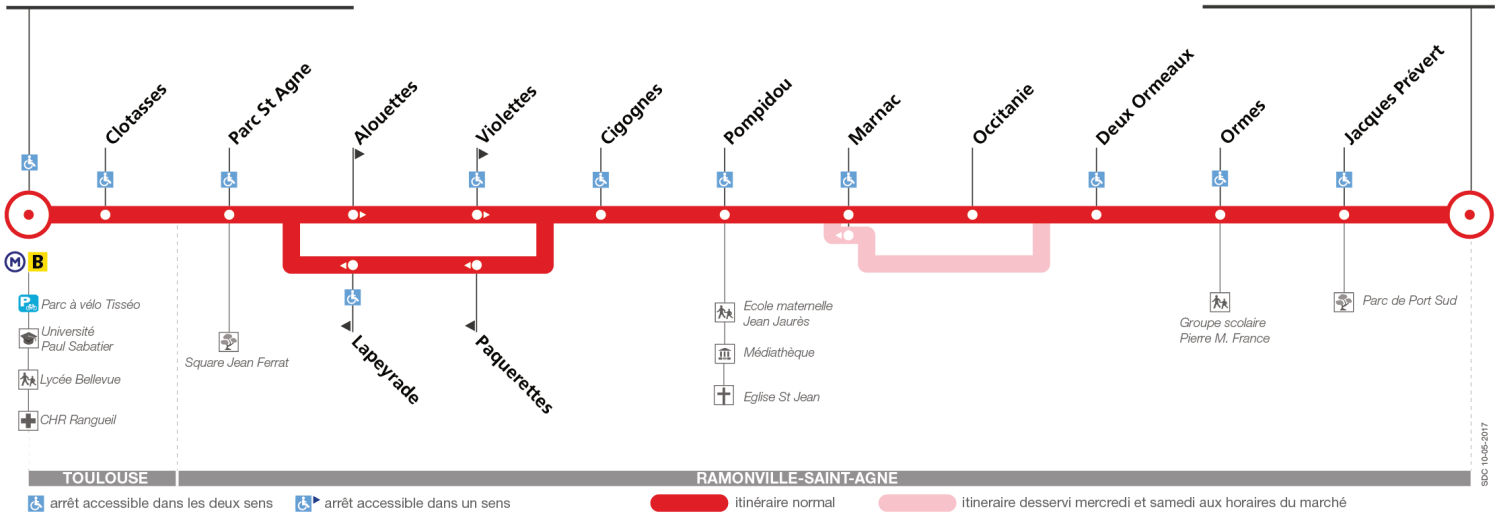

82

Direction Ramonville Port Sud

du 4 septembre 2017
au 2 septembre 2018

Université Paul Sabatier

Ramonville Port Sud

Lundi à vendredi

	m	e	m	e	e	m	e	m	e	m	e	m	e	m	e	m	e	m	e	m	e	m		
Université Paul Sabatier	07:25	07:25	07:48	07:48	08:15	08:15	08:40	08:40	09:05	09:05	09:40	09:40	10:25	10:25	11:10	11:10	11:55	11:55	12:40	12:40	13:25	13:25	14:10	14:10
Clotasses	07:27	07:27	07:50	07:50	08:17	08:17	08:42	08:42	09:07	09:07	09:42	09:42	10:27	10:27	11:12	11:12	11:57	11:57	12:42	12:42	13:27	13:27	14:12	14:12
Marnac	-	07:33	-	07:56	08:24	-	08:49	-	09:13	-	09:48	-	10:33	-	11:18	-	12:03	-	12:48	-	13:34	-	14:19	-
Occitanie	-	07:33	-	07:56	08:25	-	08:50	-	09:14	-	09:49	-	10:34	-	11:19	-	12:04	-	12:49	-	13:35	-	14:20	-
Ramonville Port Sud	07:37	07:37	08:00	08:00	08:29	08:29	08:54	08:54	09:18	09:18	09:53	09:53	10:38	10:38	11:23	11:23	12:08	12:08	12:53	12:53	13:39	13:39	14:24	14:24
Université Paul Sabatier	14:55	15:20	15:45	16:10	16:35	17:00	17:25	17:50	18:15	18:40	19:05	Notes												
Clotasses	14:57	15:22	15:47	16:12	16:37	17:02	17:27	17:52	18:17	18:42	19:07	Sauf le mercredi												
Marnac	15:04	15:29	15:54	16:19	16:44	17:09	17:34	17:59	18:24	18:49	19:14	Uniquement le mercredi												
Occitanie	15:05	15:30	15:55	16:20	16:45	17:10	17:35	18:00	18:25	18:50	19:15													
Ramonville Port Sud	15:09	15:35	16:00	16:25	16:51	17:16	17:41	18:05	18:30	18:54	19:19													

Samedi

Université Paul Sabatier	07:30	08:20	09:10	10:00	10:50	11:40	12:30	13:20	14:10	15:00	16:40	17:30	18:20	19:10	
Clotasses	07:32	08:22	09:12	10:02	10:52	11:42	12:32	13:22	14:12	15:02	15:52	16:42	17:32	18:22	19:12
Marnac	-	-	-	-	-	-	-	-	-	15:08	15:58	16:48	17:38	18:28	19:18
Occitanie	-	-	-	-	-	-	-	-	-	15:09	15:59	16:49	17:39	18:29	19:19
Ramonville Port Sud	07:42	08:32	09:23	10:13	11:03	11:53	12:43	13:33	14:23	15:13	16:03	16:53	17:43	18:33	19:23