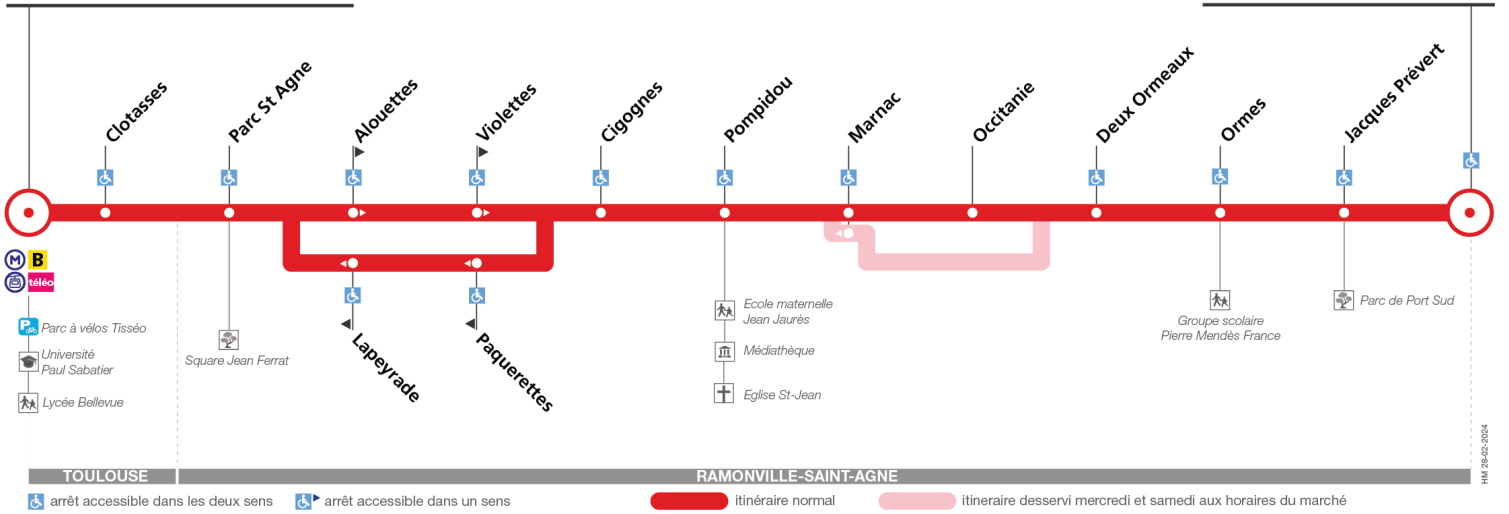

Horaires théoriques dépendant des conditions de circulation.
Pour connaître les horaires en temps réel, vous pouvez consulter notre site www.tisseo.fr ou notre application mobile.

82

Direction Université Paul Sabatier

du 4 septembre 2023
au 1 septembre 2024

Université Paul Sabatier

Ramonville Port Sud

Lundi à vendredi

	m	e	m	e	m	e	m	e	m	e	m	e	m	e	m	e	m	e	m	e	m	e		
Ramonville Port Sud	07:00	07:00	07:27	07:27	07:50	07:50	08:17	08:17	08:40	08:40	09:02	09:02	09:25	09:25	10:05	10:05	10:50	10:50	11:35	11:35	12:20	13:05	13:05	
Occitanie	-	07:04	-	07:31	-	07:54	-	08:21	-	08:44	-	09:06	-	09:29	-	10:09	-	10:54	-	11:39	-	12:24	-	13:09
Marnac	07:05	07:05	07:32	07:32	07:55	07:55	08:22	08:22	08:45	08:45	09:07	09:07	09:30	09:30	10:10	10:10	10:55	10:55	11:40	11:40	12:25	13:10	13:10	
Clotasses	07:13	07:13	07:42	07:42	08:05	08:05	08:32	08:32	08:55	08:55	09:17	09:17	09:40	09:40	10:19	10:19	11:04	11:04	11:49	11:49	12:34	13:19	13:19	
Université Paul Sabatier	07:17	07:17	07:46	07:46	08:09	08:09	08:36	08:36	08:59	08:59	09:21	09:21	09:44	09:44	10:23	10:23	11:08	11:08	11:53	11:53	12:38	13:23	13:23	
Ramonville Port Sud	13:50	13:50	14:35	15:20	15:50	16:15	16:40	17:05	17:30	17:55	18:18	18:40	19:05	19:30										
Occitanie	-	13:54	14:39	15:24	15:54	16:19	16:44	17:09	17:34	17:59	18:22	18:44	19:09	19:34										
Marnac	13:55	13:55	14:40	15:25	15:55	16:20	16:45	17:10	17:35	18:00	18:23	18:45	19:10	19:35										
Clotasses	14:04	14:04	14:49	15:34	16:04	16:30	16:55	17:20	17:45	18:10	18:32	18:54	19:19	19:44										
Université Paul Sabatier	14:08	14:08	14:53	15:38	16:08	16:34	16:59	17:24	17:49	18:14	18:36	18:58	19:23	19:48										