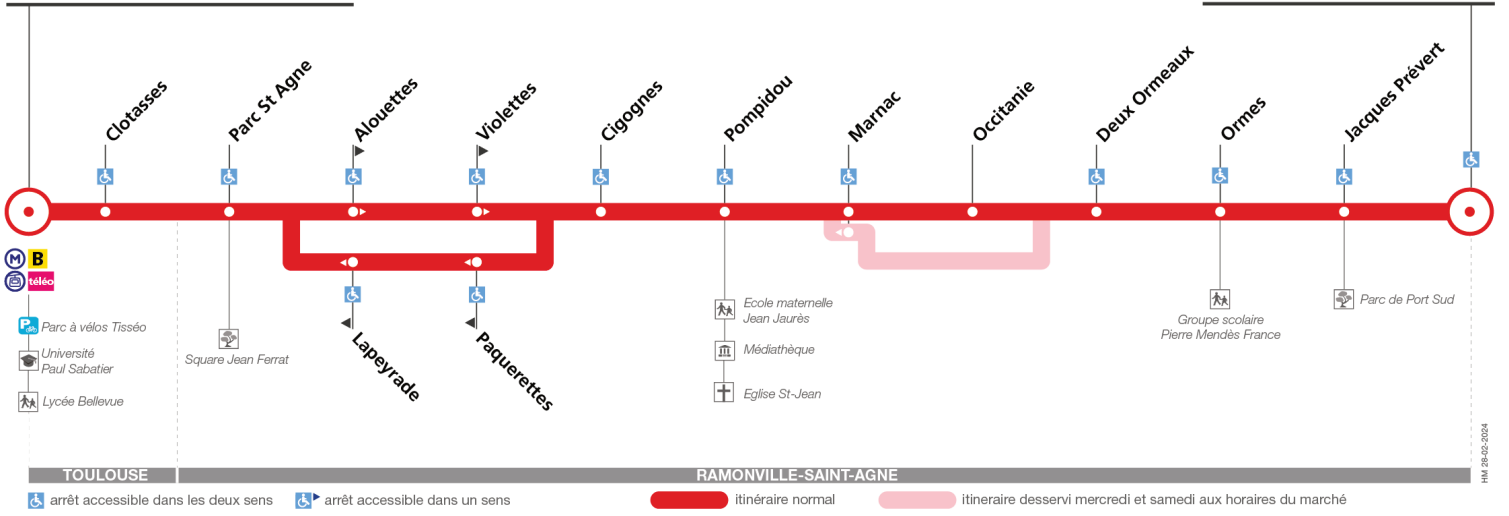

82

Direction Ramonville Port Sud

du 4 septembre 2023
au 1 septembre 2024

Université Paul Sabatier

Ramonville Port Sud

Lundi à vendredi

	e	m	e	m	e	m	e	m	e	m	e	m	e	m	e	m	e	m	e	m	e	m		
Université Paul Sabatier	07:20	07:20	07:47	07:47	08:14	08:14	08:36	08:36	09:05	09:05	09:45	09:45	10:25	10:25	11:10	11:10	11:55	11:55	12:40	12:40	13:25	13:25	14:10	14:10
Clotasses	07:22	07:22	07:49	07:49	08:16	08:16	08:38	08:38	09:07	09:07	09:47	09:47	10:27	10:27	11:12	11:12	11:57	11:57	12:42	12:42	13:27	13:27	14:12	14:12
Marnac	07:27	-	07:54	-	08:23	-	08:45	-	09:13	-	09:53	-	10:33	-	11:18	-	12:03	-	12:48	-	13:34	-	14:19	-
Occitanie	07:28	-	07:55	-	08:24	-	08:46	-	09:14	-	09:54	-	10:34	-	11:19	-	12:04	-	12:49	-	13:35	-	14:20	-
Ramonville Port Sud	07:32	07:32	07:59	07:59	08:28	08:28	08:50	08:50	09:18	09:18	09:58	09:58	10:38	10:38	11:23	11:23	12:08	12:08	12:53	12:53	13:39	13:39	14:24	14:24
Université Paul Sabatier	14:55	15:40	16:10	16:35	17:00	17:25	17:50	18:15	18:40	19:05	19:35	Notes												
Clotasses	14:57	15:42	16:12	16:37	17:02	17:27	17:52	18:17	18:42	19:07	19:37	Notes												
Marnac	15:04	15:49	16:19	16:44	17:09	17:34	17:59	18:24	18:49	19:14	19:44	Notes												
Occitanie	15:05	15:50	16:20	16:45	17:10	17:35	18:00	18:25	18:50	19:15	19:45	Notes												
Ramonville Port Sud	15:09	15:55	16:25	16:51	17:16	17:41	18:05	18:30	18:54	19:19	19:49	Notes												

Samedi

Université Paul Sabatier	07:30	08:20	09:10	10:00	10:50	11:40	12:30	13:20	14:10	15:00	15:50	16:40	17:30	18:20	19:10
Clotasses	07:32	08:22	09:12	10:02	10:52	11:42	12:32	13:22	14:12	15:02	15:52	16:42	17:32	18:22	19:12
Marnac	-	-	-	-	-	-	-	-	-	15:08	15:58	16:48	17:38	18:28	19:18
Occitanie	-	-	-	-	-	-	-	-	-	15:09	15:59	16:49	17:39	18:29	19:19
Ramonville Port Sud	07:42	08:32	09:23	10:13	11:03	11:53	12:43	13:33	14:23	15:13	16:03	16:53	17:43	18:33	19:23