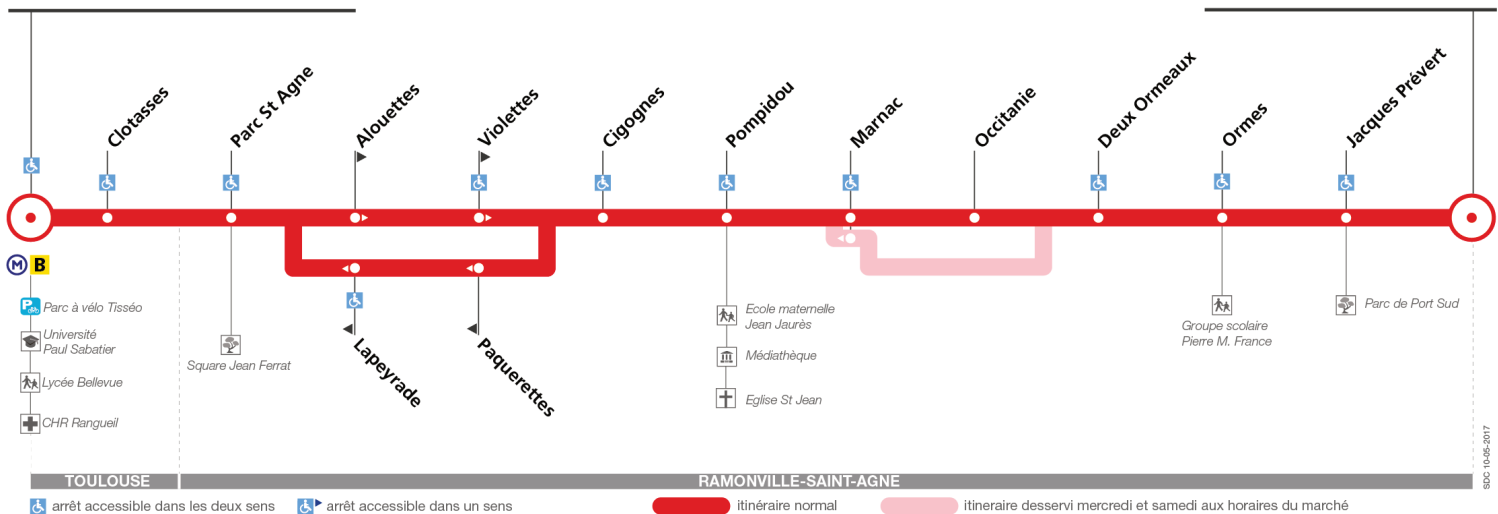

Horaires théoriques dépendant des conditions de circulation.
 Pour connaître les horaires en temps réel, vous pouvez consulter notre site www.tisseo.fr ou notre application mobile.

82

Direction Université Paul Sabatier

du 4 septembre 2017
au 2 septembre 2018

Université Paul Sabatier

Ramonville Port Sud

Lundi à vendredi

	e	m	e	m	e	m	e	m	e	m	e	m	e	m	e	m	e	m	e	m	e	m		
Ramonville Port Sud	07:00	07:00	07:21	07:21	07:50	07:50	08:11	08:11	08:37	08:37	09:05	09:05	09:30	09:30	10:02	10:02	10:47	10:47	11:32	11:32	12:17	12:17	13:02	13:02
Occitanie	07:04	-	07:25	-	07:54	-	08:15	-	08:41	-	09:09	-	09:34	-	10:06	-	10:51	-	11:36	-	12:21	-	13:06	-
Marnac	07:05	07:05	07:26	07:26	07:55	07:55	08:16	08:16	08:42	08:42	09:10	09:10	09:35	09:35	10:07	10:07	10:52	10:52	11:37	11:37	12:22	12:22	13:07	13:07
Clotasses	07:10	07:10	07:33	07:33	08:02	08:02	08:23	08:23	08:49	08:49	09:17	09:17	09:42	09:42	10:13	10:13	10:58	10:58	11:43	11:43	12:28	12:28	13:13	13:13
Université Paul Sabatier	07:13	07:13	07:36	07:36	08:05	08:05	08:26	08:26	08:52	08:52	09:20	09:20	09:45	09:45	10:16	10:16	11:01	11:01	11:46	11:46	12:31	12:31	13:16	13:16
Ramonville Port Sud	13:47	13:47	14:32	15:17	15:45	16:10	16:35	17:00	17:25	17:50	18:15	18:40	19:05	19:30										
Occitanie	13:51	-	14:36	15:21	15:49	16:14	16:39	17:04	17:29	17:54	18:19	18:44	19:09	19:34	Notes									
Marnac	13:52	13:52	14:37	15:22	15:50	16:15	16:40	17:05	17:30	17:55	18:20	18:45	19:10	19:35	e) Sauf le mercredi									
Clotasses	13:58	13:58	14:43	15:28	15:56	16:22	16:47	17:12	17:37	18:02	18:26	18:51	19:16	19:41	m) Uniquement le mercredi									
Université Paul Sabatier	14:01	14:01	14:46	15:31	15:59	16:25	16:50	17:15	17:40	18:05	18:29	18:54	19:19	19:44										