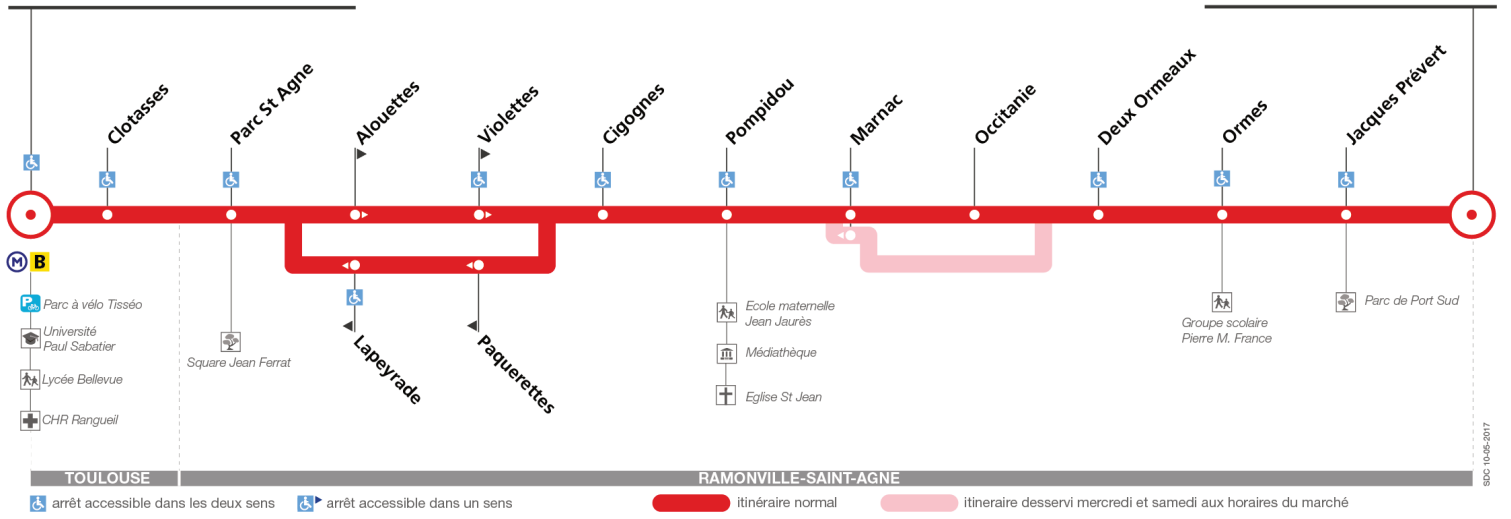

82

Direction Ramonville Port Sud

du 4 septembre 2017
au 2 septembre 2018

Université Paul Sabatier

Ramonville Port Sud

Lundi à vendredi

	m	e	m	e	e	m	e	m	e	m	e	m	e	m	e	m	e	m	e	m	e	m		
Université Paul Sabatier	07:25	07:25	07:48	07:48	08:15	08:15	08:40	08:40	09:05	09:05	09:40	09:40	10:25	10:25	11:10	11:10	11:55	11:55	12:40	12:40	13:25	13:25	14:10	14:10
Clotasses	07:27	07:27	07:50	07:50	08:17	08:17	08:42	08:42	09:07	09:07	09:42	09:42	10:27	10:27	11:12	11:12	11:57	11:57	12:42	12:42	13:27	13:27	14:12	14:12
Marnac	-	07:33	-	07:56	08:24	-	08:49	-	09:13	-	09:48	-	10:33	-	11:18	-	12:03	-	12:48	-	13:34	-	14:19	-
Occitanie	-	07:33	-	07:56	08:25	-	08:50	-	09:14	-	09:49	-	10:34	-	11:19	-	12:04	-	12:49	-	13:35	-	14:20	-
Ramonville Port Sud	07:37	07:37	08:00	08:00	08:29	08:29	08:54	08:54	09:18	09:18	09:53	09:53	10:38	10:38	11:23	11:23	12:08	12:08	12:53	12:53	13:39	13:39	14:24	14:24
Université Paul Sabatier	14:55	15:20	15:45	16:10	16:35	17:00	17:25	17:50	18:15	18:40	19:05	Notes												
Clotasses	14:57	15:22	15:47	16:12	16:37	17:02	17:27	17:52	18:17	18:42	19:07	Sauf le mercredi												
Marnac	15:04	15:29	15:54	16:19	16:44	17:09	17:34	17:59	18:24	18:49	19:14	Uniquement le mercredi												
Occitanie	15:05	15:30	15:55	16:20	16:45	17:10	17:35	18:00	18:25	18:50	19:15													
Ramonville Port Sud	15:09	15:35	16:00	16:25	16:51	17:16	17:41	18:05	18:30	18:54	19:19													

Samedi

Université Paul Sabatier	07:30	08:20	09:10	10:00	10:50	11:40	12:30	13:20	14:10	15:00	15:50	16:40	17:30	18:20	19:10
Clotasses	07:32	08:22	09:12	10:02	10:52	11:42	12:32	13:22	14:12	15:02	15:52	16:42	17:32	18:22	19:12
Marnac	-	-	-	-	-	-	-	-	-	15:08	15:58	16:48	17:38	18:28	19:18
Occitanie	-	-	-	-	-	-	-	-	-	15:09	15:59	16:49	17:39	18:29	19:19
Ramonville Port Sud	07:42	08:32	09:23	10:13	11:03	11:53	12:43	13:33	14:23	15:13	16:03	16:53	17:43	18:33	19:23