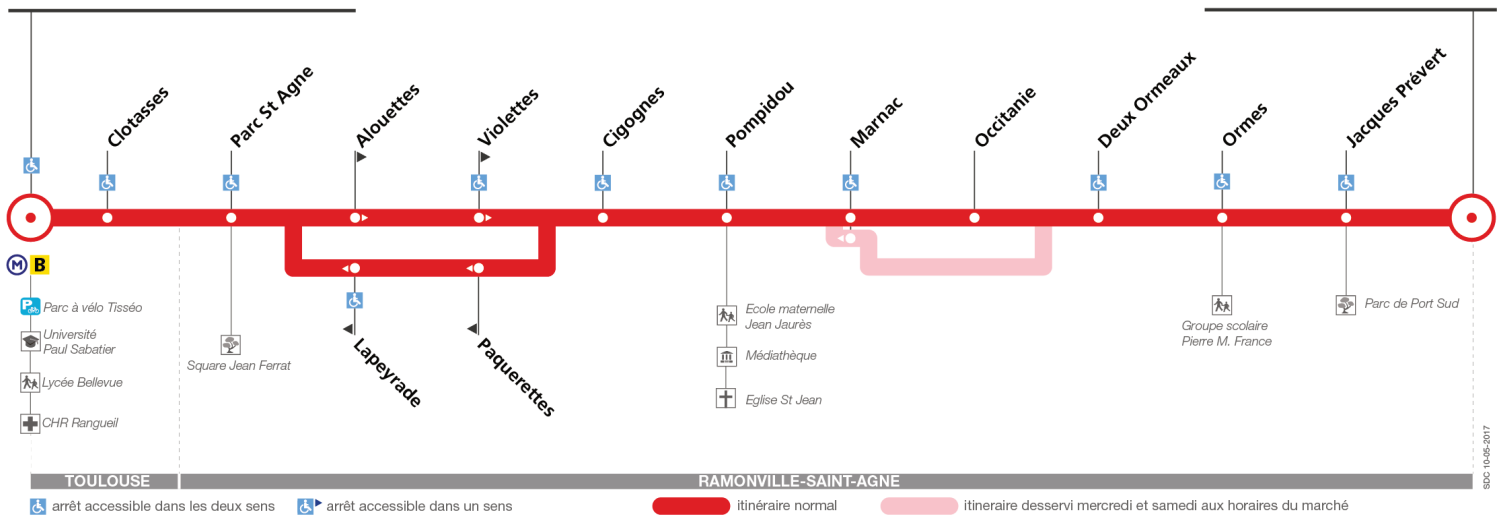

Horaires théoriques dépendant des conditions de circulation.
 Pour connaître les horaires en temps réel, vous pouvez consulter notre site www.tisseo.fr ou notre application mobile.

82

Direction Université Paul Sabatier

du 4 septembre 2017
au 2 septembre 2018

Université Paul Sabatier

Ramonville Port Sud

Lundi à vendredi

	e	m	e	m	e	m	e	m	e	m	e	m	e	m	e	m	e	m	e	m	e	m		
Ramonville Port Sud	07:00	07:00	07:21	07:21	07:50	07:50	08:11	08:11	08:37	08:37	09:05	09:05	09:30	09:30	10:02	10:02	10:47	10:47	11:32	11:32	12:17	12:17	13:02	13:02
Occitanie	07:04	-	07:25	-	07:54	-	08:15	-	08:41	-	09:09	-	09:34	-	10:06	-	10:51	-	11:36	-	12:21	-	13:06	-
Marnac	07:05	07:05	07:26	07:26	07:55	07:55	08:16	08:16	08:42	08:42	09:10	09:10	09:35	09:35	10:07	10:07	10:52	10:52	11:37	11:37	12:22	12:22	13:07	13:07
Clotasses	07:10	07:10	07:33	07:33	08:02	08:02	08:23	08:23	08:49	08:49	09:17	09:17	09:42	09:42	10:13	10:13	10:58	10:58	11:43	11:43	12:28	12:28	13:13	13:13
Université Paul Sabatier	07:13	07:13	07:36	07:36	08:05	08:05	08:26	08:26	08:52	08:52	09:20	09:20	09:45	09:45	10:16	10:16	11:01	11:01	11:46	11:46	12:31	12:31	13:16	13:16
Ramonville Port Sud	13:47	13:47	14:32	15:17	15:45	16:10	16:35	17:00	17:25	17:50	18:15	18:40	19:05	19:30										
Occitanie	13:51	-	14:36	15:21	15:49	16:14	16:39	17:04	17:29	17:54	18:19	18:44	19:09	19:34										
Marnac	13:52	13:52	14:37	15:22	15:50	16:15	16:40	17:05	17:30	17:55	18:20	18:45	19:10	19:35										
Clotasses	13:58	13:58	14:43	15:28	15:56	16:22	16:47	17:12	17:37	18:02	18:26	18:51	19:16	19:41										
Université Paul Sabatier	14:01	14:01	14:46	15:31	15:59	16:25	16:50	17:15	17:40	18:05	18:29	18:54	19:19	19:44										