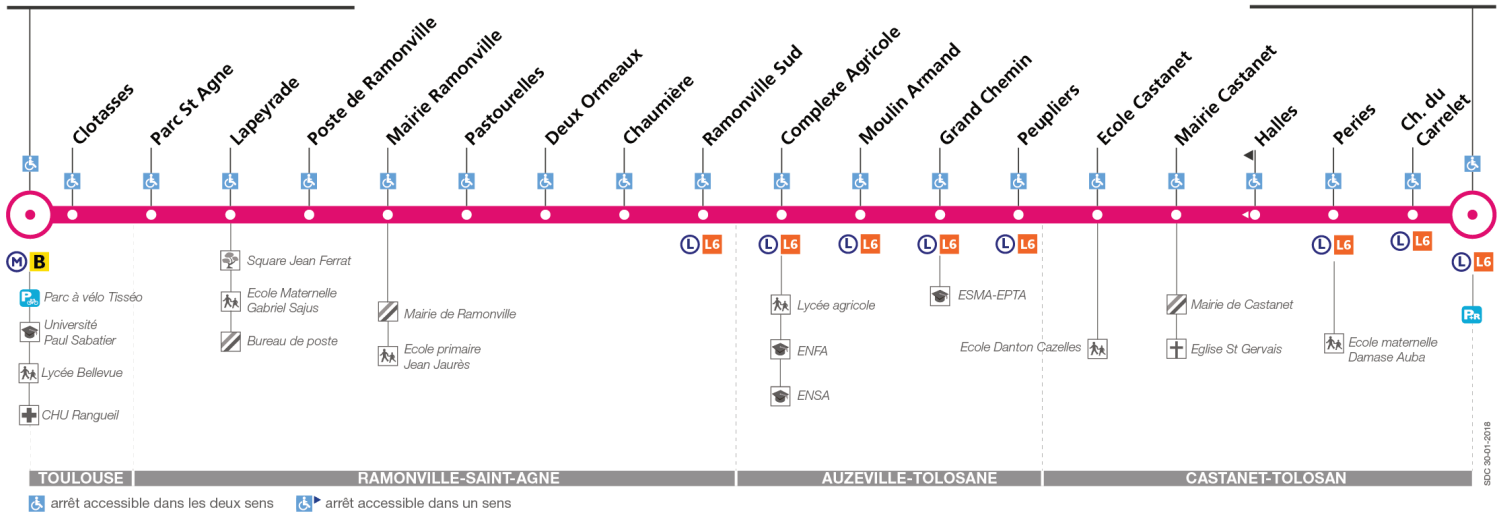

81

Direction Castanet-Tolosan

du 2 septembre 2019
au 28 juin 2020

Université Paul Sabatier

Castanet-Tolosan

Lundi à vendredi

Université Paul Sabatier	05:30	06:05	06:35	06:53	07:09	07:26	07:43	08:00	08:17	08:35	09:03	09:31	10:00	10:30	11:00	11:30	12:00	12:30	13:00	13:30	14:00	14:30	15:00	15:23
Clotassés	05:32	06:07	06:37	06:55	07:11	07:28	07:45	08:02	08:19	08:37	09:05	09:33	10:02	10:32	11:02	11:32	12:02	12:32	13:02	13:32	14:02	14:32	15:02	15:25
Mairie Ramonville	05:34	06:10	06:40	06:58	07:14	07:31	07:49	08:06	08:23	08:41	09:09	09:37	10:06	10:36	11:06	11:36	12:06	12:36	13:06	13:36	14:06	14:36	15:06	15:29
Deux Ormeaux	05:35	06:11	06:41	06:59	07:15	07:32	07:50	08:07	08:24	08:43	09:11	09:38	10:07	10:37	11:07	11:37	12:07	12:37	13:07	13:37	14:07	14:37	15:07	15:30
Complexe Agricole	05:38	06:14	06:44	07:02	07:18	07:35	07:53	08:10	08:27	08:46	09:14	09:41	10:10	10:40	11:10	11:40	12:10	12:40	13:10	13:40	14:10	14:40	15:10	15:33
Mairie Castanet	05:42	06:18	06:48	07:06	07:23	07:40	07:58	08:15	08:32	08:52	09:20	09:47	10:16	10:46	11:16	11:46	12:16	12:46	13:16	13:46	14:16	14:46	15:16	15:39
Castanet-Tolosan	05:45	06:21	06:51	07:09	07:26	07:44	08:02	08:19	08:36	08:56	09:24	09:51	10:20	10:50	11:20	11:50	12:20	12:50	13:20	13:50	14:20	14:50	15:20	15:43

Samedi

Université Paul Sabatier	05:45	06:25	07:05	07:45	08:25	09:05	09:45	10:25	11:05	11:45	12:25	13:00	13:30	14:00	14:30	15:00	15:30	16:00	16:30	17:00	17:30	18:00	18:30	19:00
Clotassés	05:47	06:27	07:07	07:47	08:27	09:07	09:47	10:27	11:07	11:47	12:27	13:02	13:32	14:02	14:32	15:02	15:32	16:02	16:32	17:02	17:32	18:02	18:32	19:02
Mairie Ramonville	05:49	06:29	07:10	07:50	08:30	09:10	09:51	10:31	11:11	11:51	12:31	13:06	13:35	14:05	14:35	15:05	15:35	16:05	16:35	17:05	17:35	18:06	18:36	19:06
Deux Ormeaux	05:50	06:30	07:11	07:51	08:31	09:11	09:52	10:32	11:12	11:52	12:32	13:07	13:36	14:06	14:37	15:07	15:37	16:07	16:37	17:07	17:37	18:08	18:38	19:08
Complexe Agricole	05:53	06:33	07:14	07:54	08:34	09:14	09:55	10:35	11:15	11:55	12:35	13:10	13:39	14:09	14:40	15:10	15:40	16:10	16:40	17:10	17:40	18:11	18:41	19:11
Mairie Castanet	05:57	06:37	07:18	07:58	08:38	09:18	10:00	10:40	11:21	12:01	12:39	13:14	13:43	14:13	14:44	15:14	15:44	16:14	16:44	17:14	17:44	18:15	18:45	19:15
Castanet-Tolosan	06:00	06:40	07:21	08:01	08:41	09:22	10:05	10:45	11:26	12:06	12:43	13:18	13:47	14:17	14:48	15:18	15:48	16:18	16:48	17:18	17:48	18:19	18:49	19:19

Dimanche et jours fériés