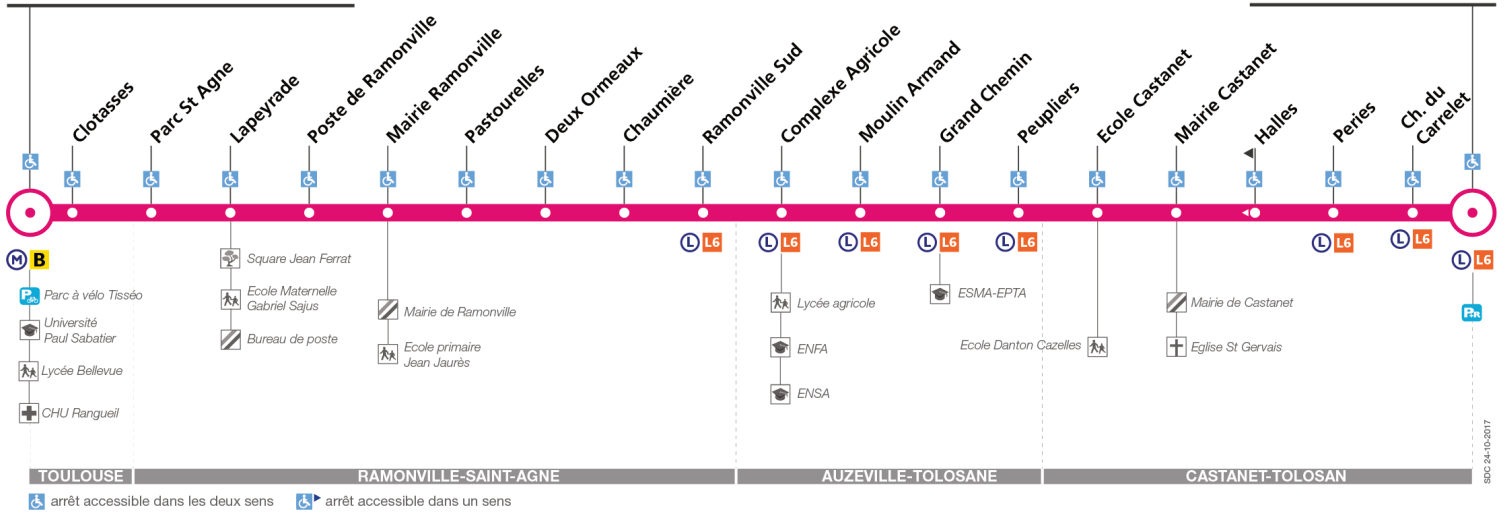

Horaires théoriques dépendant des conditions de circulation.
Pour connaître les horaires en temps réel, vous pouvez consulter notre site www.tisseo.fr ou notre application mobile.

81

Direction Université Paul Sabatier

du 6 novembre 2017
au 1 juillet 2018

Université Paul Sabatier

Castanet-Tolosan

Lundi à vendredi

Castanet-Tolosan	05:30	05:53	06:15	06:38	07:06	07:20	07:39	07:59	08:19	08:42	09:05	09:30	09:58	10:28	10:58	11:28	11:58	12:28	12:58	13:28	13:58	14:28	14:58	15:28
Mairie Castanet	05:33	05:56	06:18	06:41	07:10	07:24	07:43	08:03	08:23	08:46	09:09	09:34	10:02	10:32	11:02	11:32	12:02	12:32	13:02	13:32	14:02	14:32	15:02	15:32
Complexe Agricole	05:38	06:01	06:23	06:46	07:15	07:30	07:49	08:09	08:28	08:51	09:14	09:39	10:07	10:37	11:07	11:37	12:07	12:37	13:07	13:37	14:07	14:37	15:07	15:37
Deux Ormeaux	05:40	06:03	06:25	06:48	07:17	07:33	07:52	08:12	08:31	08:54	09:17	09:41	10:09	10:39	11:09	11:39	12:09	12:39	13:09	13:39	14:09	14:39	15:10	15:40
Mairie Ramonville	05:42	06:05	06:27	06:50	07:19	07:35	07:54	08:14	08:33	08:56	09:19	09:43	10:11	10:41	11:11	11:41	12:11	12:41	13:11	13:41	14:11	14:41	15:12	15:42
Clotassés	05:45	06:08	06:30	06:53	07:24	07:40	07:59	08:19	08:38	09:01	09:24	09:48	10:16	10:46	11:16	11:46	12:16	12:46	13:16	13:46	14:16	14:46	15:17	15:47
Université Paul Sabatier	05:48	06:11	06:33	06:56	07:27	07:43	08:02	08:22	08:41	09:04	09:27	09:51	10:19	10:49	11:19	11:49	12:19	12:49	13:19	13:49	14:19	14:49	15:20	15:50