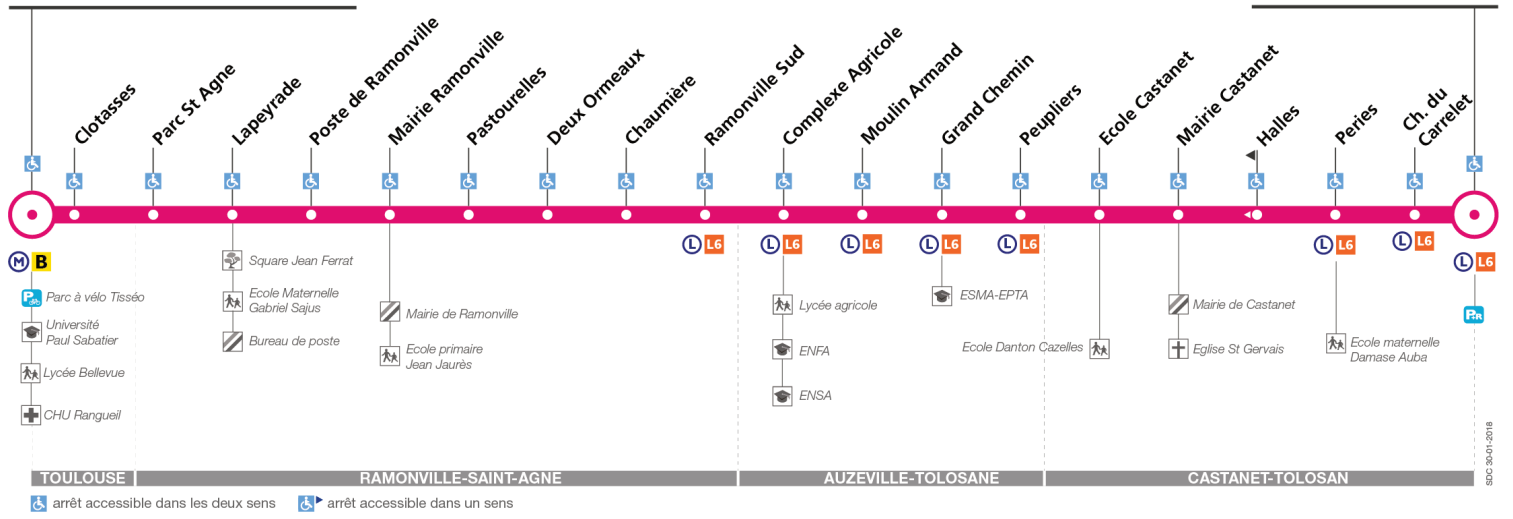

81

Direction Castanet-Tolosan

du 2 juillet 2018
au 2 septembre 2018

Université Paul Sabatier

Castanet-Tolosan

Lundi à vendredi du 2 au 6 juillet et du 27 au 31 août

Université Paul Sabatier	05:45	06:25	07:00	07:30	08:00	08:30	09:00	09:30	10:00	10:30	11:00	11:30	12:00	12:30	13:00	13:30	14:00	14:30	15:00	15:30	16:00	16:30	17:00	17:30
Clotasses	05:47	06:27	07:02	07:32	08:02	08:32	09:02	09:32	10:02	10:32	11:02	11:32	12:02	12:32	13:02	13:32	14:02	14:32	15:02	15:32	16:02	16:32	17:02	17:32
Mairie Ramonville	05:50	06:30	07:05	07:35	08:05	08:35	09:05	09:35	10:05	10:35	11:05	11:35	12:05	12:35	13:05	13:35	14:06	14:36	15:06	15:36	16:06	16:36	17:06	17:36
Deux Ormeaux	05:51	06:31	07:06	07:36	08:06	08:37	09:07	09:37	10:07	10:37	11:07	11:37	12:07	12:37	13:07	13:37	14:08	14:38	15:08	15:38	16:08	16:38	17:08	17:38
Complexe Agricole	05:54	06:34	07:09	07:39	08:09	08:40	09:10	09:40	10:10	10:40	11:10	11:40	12:10	12:39	13:09	13:39	14:10	14:40	15:10	15:40	16:11	16:41	17:11	17:41
Mairie Castanet	05:59	06:39	07:14	07:44	08:14	08:45	09:15	09:45	10:14	10:44	11:14	11:45	12:15	12:44	13:14	13:44	14:15	14:45	15:15	15:45	16:16	16:46	17:16	17:46
Castanet-Tolosan	06:02	06:42	07:17	07:48	08:18	08:49	09:19	09:49	10:18	10:48	11:18	11:49	12:19	12:48	13:18	13:48	14:19	14:49	15:19	15:49	16:20	16:50	17:21	17:51