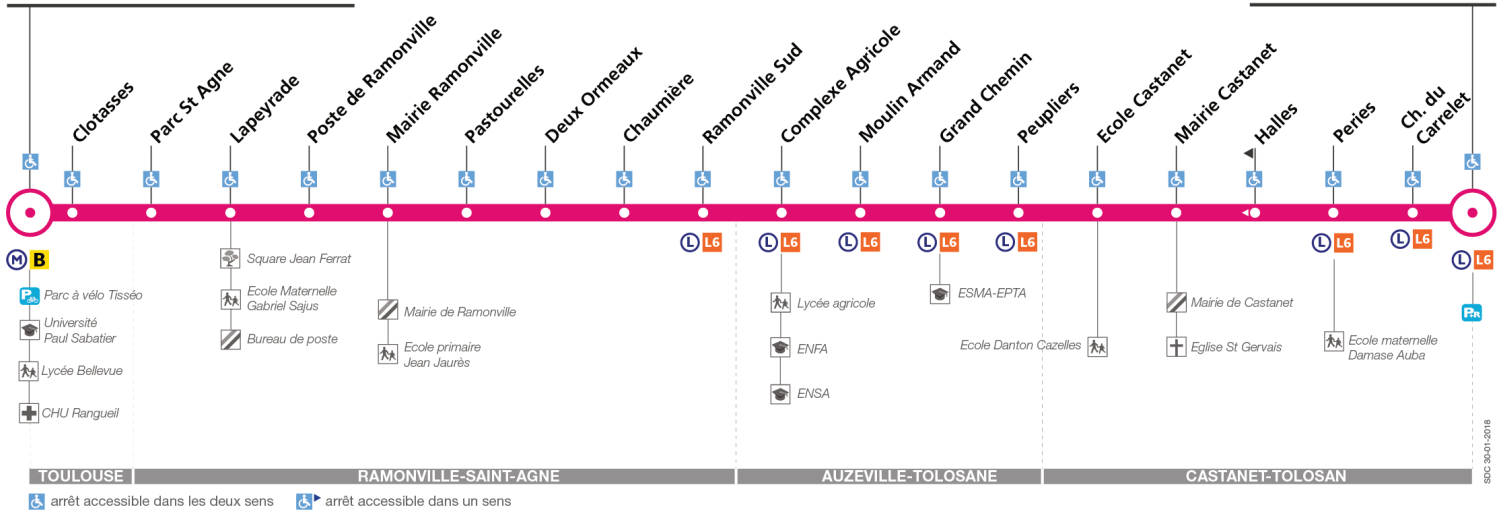

81

Direction Université Paul Sabatier

du 2 septembre 2019
au 28 juin 2020

Université Paul Sabatier

Castanet-Tolosan

Lundi à vendredi

Castanet-Tolosan	05:30	06:00	06:28	06:45	07:02	07:19	07:36	07:53	08:10	08:27	08:45	09:04	09:31	09:58	10:28	10:58	11:28	11:58	12:28	12:58	13:28	13:58	14:28	14:55
Mairie Castanet	05:33	06:03	06:31	06:48	07:06	07:23	07:40	07:57	08:14	08:32	08:50	09:09	09:35	10:02	10:32	11:02	11:32	12:02	12:32	13:02	13:32	14:02	14:32	14:59
Complexe Agricole	05:38	06:08	06:36	06:53	07:11	07:28	07:46	08:03	08:20	08:38	08:56	09:14	09:40	10:07	10:37	11:07	11:37	12:07	12:37	13:07	13:37	14:07	14:37	15:04
Deux Ormeaux	05:40	06:10	06:38	06:55	07:14	07:31	07:49	08:06	08:23	08:41	08:59	09:17	09:43	10:10	10:40	11:10	11:40	12:10	12:40	13:10	13:40	14:10	14:40	15:07
Mairie Ramonville	05:41	06:11	06:39	06:57	07:16	07:33	07:51	08:08	08:25	08:43	09:01	09:19	09:45	10:12	10:42	11:12	11:42	12:12	12:42	13:12	13:42	14:12	14:42	15:09
Clotassès	05:44	06:15	06:43	07:01	07:21	07:40	07:58	08:14	08:31	08:49	09:07	09:24	09:50	10:17	10:47	11:17	11:47	12:17	12:47	13:17	13:47	14:17	14:46	15:14
Université Paul Sabatier	05:46	06:17	06:45	07:03	07:23	07:42	08:00	08:16	08:33	08:51	09:09	09:26	09:52	10:19	10:49	11:19	11:49	12:19	12:49	13:19	13:49	14:19	14:48	15:16

Samedi

Castanet-Tolosan	05:35	06:12	06:52	07:32	08:12	08:52	09:32	10:12	10:52	11:32	12:12	12:52	13:26	13:56	14:26	14:56	15:26	15:56	16:26	16:56	17:26	17:56	18:26	18:56
Mairie Castanet	05:38	06:15	06:55	07:35	08:15	08:55	09:36	10:16	10:56	11:36	12:16	12:56	13:30	14:00	14:30	15:00	15:30	16:00	16:30	17:00	17:30	18:00	18:30	19:00
Complexe Agricole	05:42	06:19	06:59	07:39	08:19	08:59	09:40	10:20	11:01	11:41	12:21	13:01	13:35	14:05	14:35	15:05	15:35	16:05	16:35	17:05	17:34	18:04	18:34	19:04
Deux Ormeaux	05:44	06:21	07:01	07:41	08:22	09:02	09:43	10:23	11:04	11:44	12:24	13:04	13:37	14:07	14:37	15:07	15:37	16:07	16:37	17:07	17:36	18:06	18:36	19:06
Mairie Ramonville	05:45	06:22	07:02	07:43	08:24	09:04	09:45	10:25	11:06	11:46	12:26	13:06	13:39	14:09	14:39	15:09	15:39	16:09	16:39	17:09	17:38	18:08	18:38	19:08
Clotassès	05:48	06:25	07:05	07:47	08:28	09:08	09:49	10:29	11:10	11:50	12:30	13:10	13:43	14:13	14:43	15:13	15:43	16:13	16:43	17:13	17:42	18:12	18:42	19:12
Université Paul Sabatier	05:51	06:28	07:08	07:50	08:31	09:11	09:52	10:32	11:13	11:53	12:33	13:13	13:46	14:16	14:46	15:16	15:46	16:16	16:46	17:16	17:45	18:15	18:45	19:15

Dimanche et jours fériés