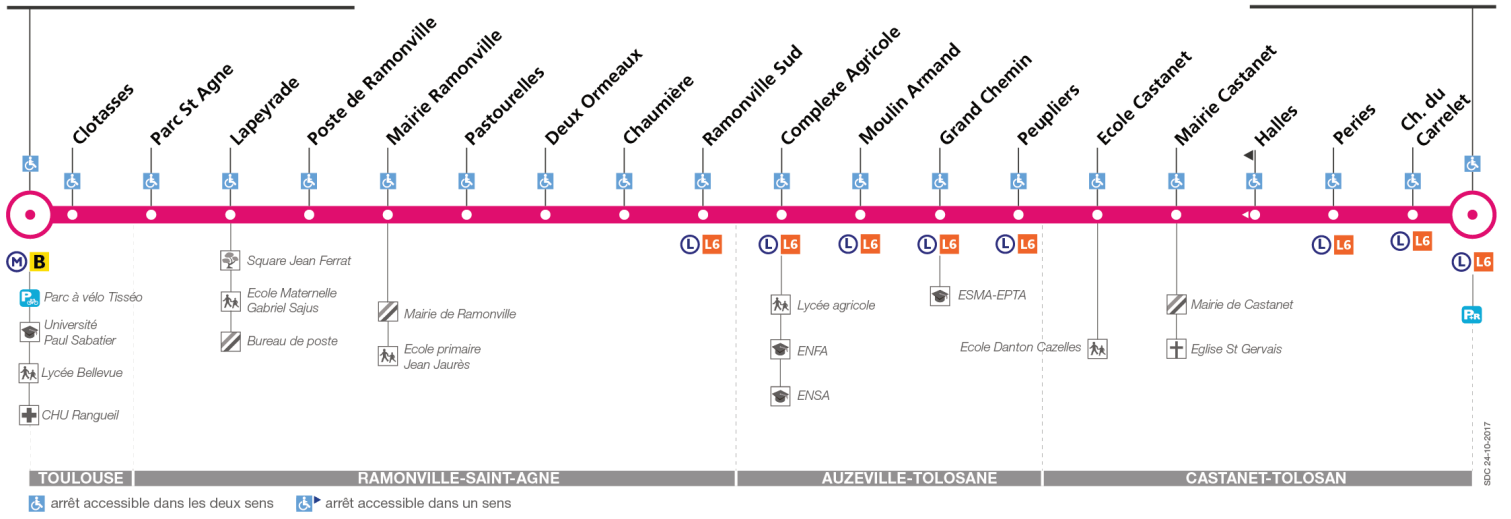

81

Direction Castanet-Tolosan

du 6 novembre 2017
au 1 juillet 2018

Université Paul Sabatier

Castanet-Tolosan

Lundi à vendredi

Université Paul Sabatier	05:30	06:10	06:40	06:59	07:17	07:35	07:55	08:15	08:35	09:00	09:30	10:00	10:30	11:00	11:30	12:00	12:30	13:00	13:30	14:00	14:30	15:00	15:25	15:45
Clotassés	05:32	06:12	06:42	07:01	07:19	07:37	07:57	08:17	08:37	09:02	09:32	10:02	10:32	11:02	11:32	12:02	12:32	13:02	13:32	14:02	14:32	15:02	15:27	15:47
Mairie Ramonville	05:34	06:14	06:45	07:04	07:22	07:41	08:01	08:21	08:42	09:07	09:36	10:06	10:36	11:06	11:36	12:06	12:36	13:06	13:36	14:06	14:36	15:06	15:31	15:51
Deux Ormeaux	05:35	06:15	06:46	07:05	07:23	07:42	08:02	08:22	08:43	09:08	09:37	10:07	10:37	11:07	11:37	12:07	12:37	13:07	13:37	14:07	14:37	15:07	15:33	15:53
Complexe Agricole	05:38	06:18	06:49	07:08	07:26	07:45	08:05	08:25	08:46	09:11	09:40	10:10	10:40	11:10	11:40	12:10	12:40	13:10	13:40	14:10	14:40	15:10	15:36	15:56
Mairie Castanet	05:43	06:23	06:54	07:13	07:31	07:50	08:10	08:30	08:52	09:17	09:45	10:15	10:45	11:15	11:45	12:16	12:46	13:16	13:46	14:16	14:46	15:16	15:42	16:02
Castanet-Tolosan	05:46	06:26	06:57	07:16	07:35	07:54	08:14	08:34	08:56	09:21	09:49	10:19	10:50	11:20	11:50	12:21	12:50	13:20	13:50	14:20	14:50	15:20	15:46	16:06