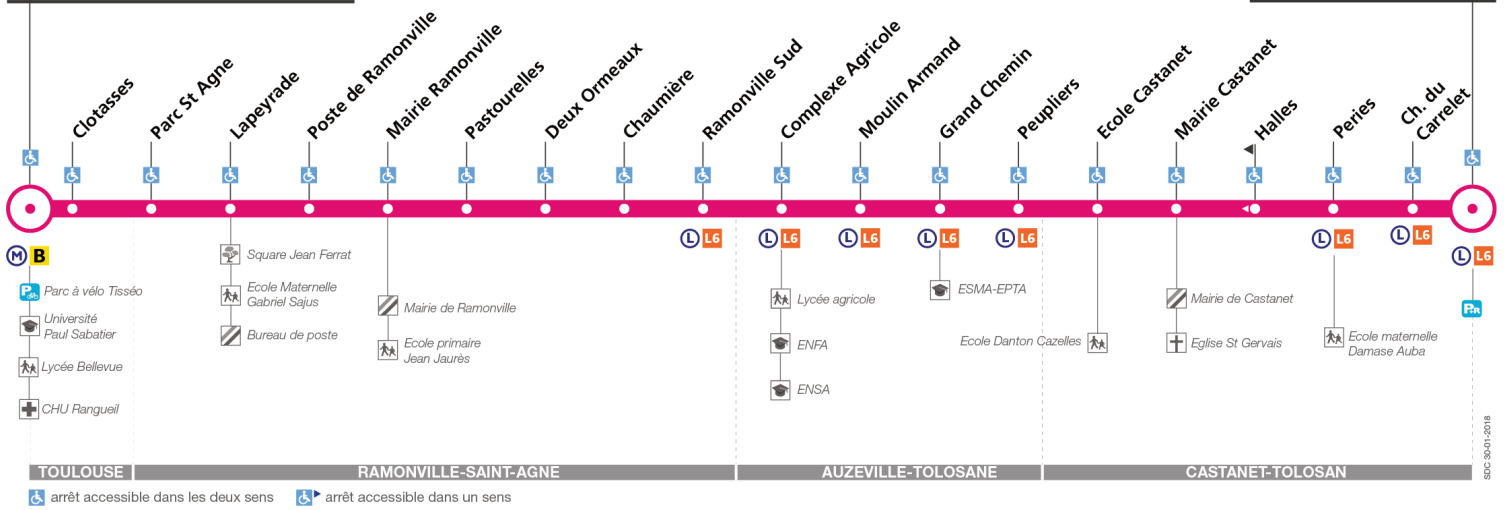

81

Direction Université Paul Sabatier

du 2 juillet 2018
au 2 septembre 2018

Université Paul Sabatier

Castanet-Tolosan

Lundi à vendredi du 2 au 6 juillet et du 27 au 31 août

Castanet-Tolosan	05:43	06:23	06:58	07:28	07:58	08:28	08:58	09:28	09:58	10:28	10:58	11:28	11:58	12:28	12:58	13:28	13:58	14:28	14:58	15:28	15:58	16:28	16:58	17:28
Mairie Castanet	05:46	06:26	07:01	07:32	08:02	08:32	09:02	09:32	10:02	10:32	11:02	11:32	12:02	12:32	13:02	13:32	14:02	14:32	15:02	15:32	16:02	16:32	17:02	17:32
Complexe Agricole	05:51	06:31	07:06	07:37	08:07	08:37	09:07	09:37	10:06	10:36	11:06	11:36	12:06	12:36	13:06	13:36	14:06	14:37	15:07	15:37	16:07	16:37	17:07	17:37
Deux Ormeaux	05:53	06:33	07:08	07:39	08:09	08:40	09:10	09:40	10:09	10:39	11:09	11:39	12:09	12:39	13:09	13:39	14:09	14:40	15:10	15:40	16:10	16:40	17:10	17:40
Mairie Ramonville	05:55	06:35	07:10	07:41	08:11	08:42	09:12	09:42	10:11	10:41	11:11	11:41	12:11	12:41	13:11	13:41	14:11	14:42	15:12	15:42	16:12	16:42	17:12	17:42
Clotassès	05:59	06:39	07:14	07:45	08:15	08:46	09:16	09:46	10:15	10:45	11:15	11:45	12:15	12:45	13:15	13:45	14:15	14:46	15:16	15:46	16:16	16:46	17:16	17:46
Université Paul Sabatier	06:02	06:42	07:17	07:48	08:18	08:49	09:19	09:49	10:18	10:48	11:18	11:48	12:18	12:48	13:18	13:48	14:18	14:49	15:19	15:49	16:19	16:49	17:19	17:49
Castanet-Tolosan	17:58	18:28	18:58	19:28	19:58	20:28	20:58																	
Mairie Castanet	18:02	18:32	19:02	19:32	20:02	20:31	21:01																	
Complexe Agricole	18:07	18:37	19:07	19:37	20:07	20:36	21:06																	
Deux Ormeaux	18:10	18:40	19:10	19:40	20:10	20:39	21:09																	
Mairie Ramonville	18:12	18:41	19:11	19:41	20:11	20:40	21:08																	
Clotassès	18:16	18:45	19:15	19:45	20:15	20:44	21:12																	
Université Paul Sabatier	18:19	18:48	19:18	19:48	20:18	20:47	21:15																	

Lundi à vendredi du 9 juillet au 24 août