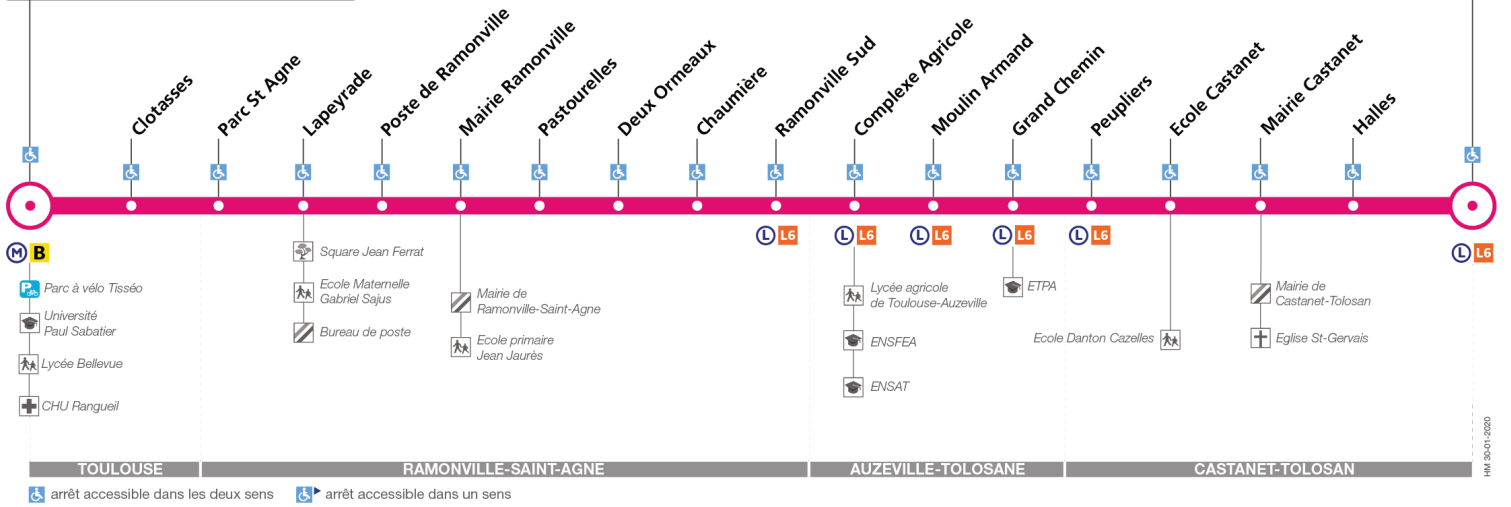

81

Direction Université Paul Sabatier

du 24 février 2020
au 28 juin 2020

Université Paul Sabatier

Peries

Lundi à vendredi

Peries	05:32	06:02	06:30	06:47	07:04	07:21	07:38	07:55	08:12	08:29	08:47	09:06	09:33	10:00	10:30	11:00	11:30	12:00	12:30	13:00	13:30	14:00	14:30	14:57
Ecole Castanet	05:34	06:04	06:32	06:49	07:07	07:24	07:41	07:58	08:15	08:33	08:51	09:10	09:36	10:03	10:33	11:03	11:33	12:03	12:33	13:03	13:33	14:03	14:33	15:00
Complexe Agricole	05:38	06:08	06:36	06:53	07:11	07:28	07:46	08:03	08:20	08:38	08:56	09:14	09:40	10:07	10:37	11:07	11:37	12:07	12:37	13:07	13:37	14:07	14:37	15:04
Deux Ormeaux	05:40	06:10	06:38	06:55	07:14	07:31	07:49	08:06	08:23	08:41	08:59	09:17	09:43	10:10	10:40	11:10	11:40	12:10	12:40	13:10	13:40	14:10	14:40	15:07
Mairie Ramonville	05:41	06:11	06:39	06:57	07:16	07:33	07:51	08:08	08:25	08:43	09:01	09:19	09:45	10:12	10:42	11:12	11:42	12:12	12:42	13:12	13:42	14:12	14:42	15:09
Clotasses	05:44	06:15	06:43	07:01	07:21	07:40	07:58	08:14	08:31	08:49	09:07	09:24	09:50	10:17	10:47	11:17	11:47	12:17	12:47	13:17	13:47	14:17	14:46	15:14
Université Paul Sabatier	05:46	06:17	06:45	07:03	07:23	07:42	08:00	08:16	08:33	08:51	09:09	09:26	09:52	10:19	10:49	11:19	11:49	12:19	12:49	13:19	13:49	14:19	14:48	15:16
Peries	15:27	15:52	16:16	16:38	17:00	17:23	17:46	18:08	18:30	18:52	19:14	19:36	19:58	20:28	20:58									
Ecole Castanet	15:30	15:55	16:19	16:41	17:03	17:26	17:49	18:11	18:32	18:54	19:16	19:38	20:00	20:30	21:00									
Complexe Agricole	15:34	15:59	16:23	16:45	17:07	17:30	17:53	18:15	18:36	18:58	19:20	19:42	20:04	20:33	21:03									
Deux Ormeaux	15:37	16:02	16:26	16:48	17:10	17:33	17:56	18:18	18:39	19:01	19:23	19:45	20:07	20:36	21:06									
Mairie Ramonville	15:39	16:04	16:28	16:50	17:12	17:35	17:58	18:20	18:41	19:03	19:25	19:47	20:09	20:37	21:07									
Clotasses	15:44	16:09	16:33	16:55	17:17	17:40	18:03	18:25	18:46	19:08	19:30	19:51	20:13	20:41	21:11									
Université Paul Sabatier	15:46	16:11	16:35	16:57	17:19	17:42	18:05	18:27	18:48	19:10	19:32	19:53	20:15	20:43	21:13									

Samedi