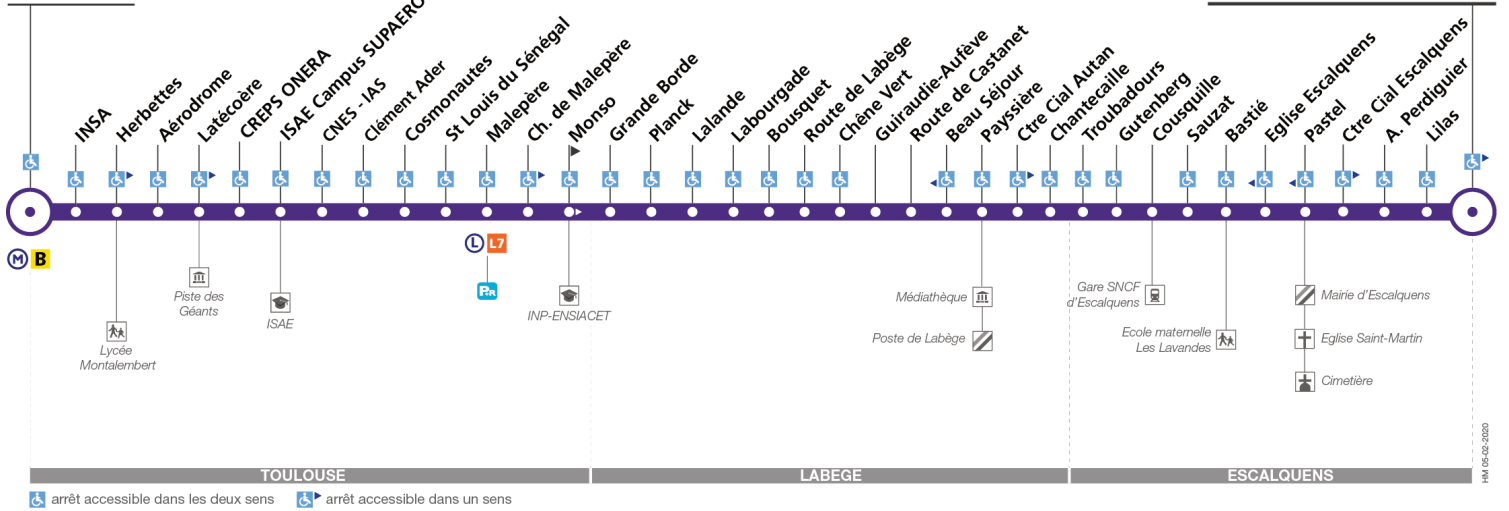

80

Direction Belberaud La Balme

du 24 février 2020
au 28 juin 2020

Rangueil

Belberaud La Balme

♿ arrêt accessible dans les deux sens ♿ arrêt accessible dans un sens

Lundi à vendredi

Rangueil	06:15	06:45	07:12	07:38	08:03	08:28	08:53	09:18	09:50	10:25	11:00	11:35	12:10	12:45	13:20	13:55	14:30	15:05	15:40	16:10	16:35	17:00	17:25	17:50
Herbettes	06:17	06:47	07:15	07:43	08:09	08:33	08:56	09:21	09:53	10:28	11:03	11:38	12:13	12:48	13:23	13:58	14:33	15:08	15:43	16:13	16:38	17:04	17:29	17:54
ISAE Campus SUPAERO	06:21	06:51	07:19	07:50	08:18	08:40	09:01	09:25	09:57	10:32	11:07	11:42	12:18	12:53	13:28	14:02	14:37	15:13	15:48	16:18	16:43	17:09	17:34	17:59
Malepère	06:28	06:58	07:27	07:59	08:27	08:51	09:10	09:32	10:04	10:39	11:14	11:49	12:25	13:00	13:35	14:09	14:44	15:20	15:55	16:26	16:51	17:17	17:42	18:07
Lalande	06:33	07:04	07:33	08:05	08:33	08:57	09:16	09:38	10:10	10:45	11:20	11:55	12:31	13:06	13:41	14:15	14:50	15:26	16:01	16:33	16:58	17:24	17:49	18:14
Paysrière	06:37	07:09	07:40	08:10	08:38	09:02	09:21	09:43	10:15	10:49	11:24	11:59	12:35	13:10	13:46	14:20	14:55	15:31	16:06	16:38	17:03	17:29	17:54	18:19
Belberaud La Balme	06:46	07:19	07:50	08:20	08:48	09:12	09:31	09:53	10:25	10:59	11:34	12:10	12:46	13:21	13:57	14:31	15:06	15:42	16:17	16:50	17:17	17:44	18:08	18:33
Rangueil	18:15	18:40	19:05	19:30	19:57	20:25	21:00																	
Herbettes	18:19	18:43	19:08	19:33	20:00	20:28	21:02																	
ISAE Campus SUPAERO	18:24	18:48	19:13	19:37	20:04	20:32	21:06																	
Malepère	18:31	18:55	19:20	19:44	20:11	20:39	21:12																	
Lalande	18:37	19:01	19:26	19:49	20:16	20:44	21:16																	
Paysrière	18:42	19:06	19:30	19:53	20:20	20:48	21:20																	
Belberaud La Balme	18:54	19:17	19:41	20:02	20:29	20:57	21:29																	