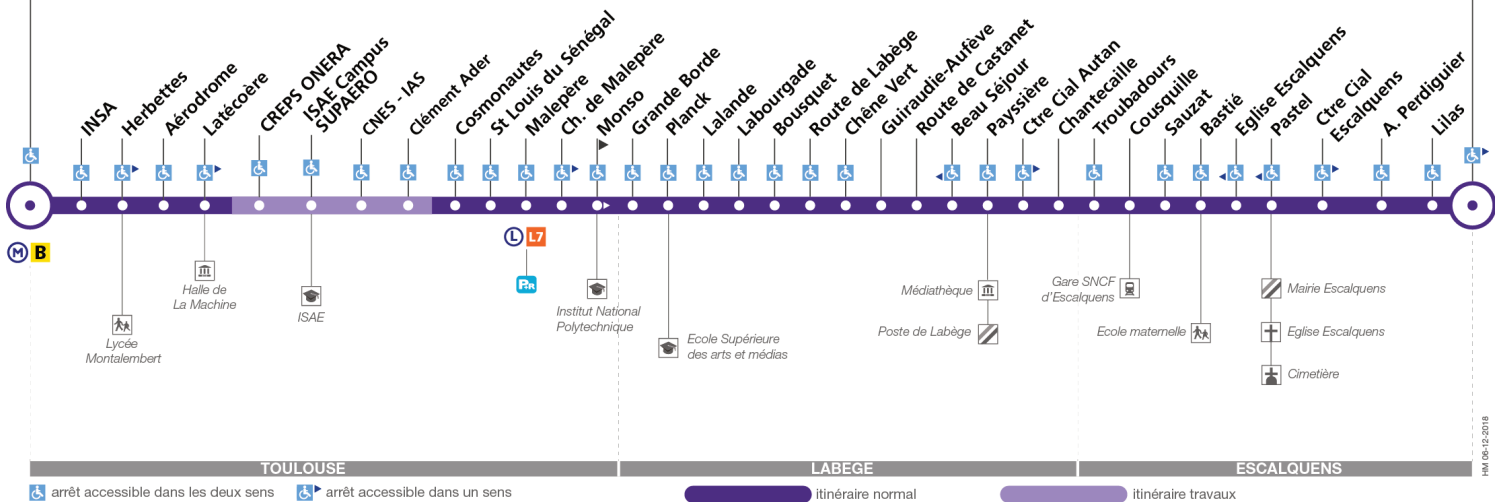

80

Direction Rangueil

du 7 janvier 2019
au 30 juin 2019

Rangueil

Belberaud La Balme

Lundi à vendredi

Belberaud La Balme	06:00	06:30	06:55	07:17	07:39	08:06	08:33	09:00	09:30	10:05	10:40	11:15	11:50	12:25	13:00	13:35	14:10	14:45	15:20	15:50	16:15	16:40	17:05	17:31
Paysière	06:13	06:44	07:10	07:32	07:55	08:22	08:48	09:14	09:44	10:18	10:53	11:28	12:01	12:36	13:11	13:47	14:23	14:58	15:33	16:03	16:29	16:53	17:18	17:44
Lalande	06:17	06:48	07:14	07:36	08:00	08:27	08:53	09:18	09:48	10:22	10:57	11:32	12:05	12:40	13:15	13:51	14:27	15:02	15:38	16:08	16:35	16:59	17:24	17:49
Malepère	06:22	06:53	07:20	07:42	08:06	08:33	08:59	09:24	09:54	10:28	11:03	11:38	12:11	12:46	13:21	13:57	14:33	15:08	15:44	16:14	16:41	17:05	17:31	17:56
ISAE Campus SUPAERO	06:29	07:01	07:28	07:50	08:14	08:41	09:07	09:31	10:01	10:35	11:10	11:45	12:18	12:53	13:28	14:04	14:40	15:15	15:52	16:22	16:49	17:13	17:39	18:04
Herbettes	06:33	07:06	07:35	07:59	08:23	08:49	09:11	09:35	10:05	10:39	11:14	11:49	12:22	12:57	13:32	14:08	14:44	15:19	15:56	16:27	16:54	17:19	17:50	18:11
Rangueil	06:35	07:09	07:40	08:06	08:30	08:55	09:14	09:38	10:08	10:42	11:17	11:52	12:25	13:00	13:35	14:11	14:47	15:22	15:59	16:30	16:57	17:23	17:57	18:16
Belberaud La Balme	17:56	18:22	18:47	19:12	19:37	20:14	20:50																	
Paysière	18:09	18:35	18:59	19:24	19:49	20:26	21:01																	
Lalande	18:14	18:40	19:03	19:28	19:53	20:30	21:05																	
Malepère	18:21	18:46	19:09	19:34	19:59	20:35	21:10																	
ISAE Campus SUPAERO	18:29	18:53	19:16	19:41	20:06	20:42	21:17																	
Herbettes	18:35	18:57	19:20	19:45	20:10	20:46	21:21																	
Rangueil	18:38	19:00	19:23	19:48	20:13	20:49	21:23																	

Samedi

Belberaud La Balme	06:10	06:50	07:30	08:10	08:45	09:20	09:55	10:30	11:05	11:40	12:15	12:50	13:25	14:00	14:35	15:10	15:45	16:20	16:55	17:30	18:05	18:40	19:15	19:55
Paysière	06:21	07:02	07:43	08:23	08:58	09:33	10:08	10:43	11:19	11:51	12:26	13:01	13:37	14:12	14:47	15:22	15:57	16:32	17:07	17:42	18:17	18:52	19:27	20:07
Lalande	06:25	07:06	07:47	08:27	09:02	09:37	10:12	10:47	11:23	11:55	12:30	13:05	13:42	14:17	14:52	15:27	16:02	16:37	17:12	17:47	18:22	18:57	19:32	20:12
Malepère	06:30	07:11	07:52	08:32	09:07	09:42	10:17	10:52	11:28	12:00	12:35	13:10	13:48	14:23	14:58	15:33	16:08	16:43	17:18	17:53	18:28	19:02	19:37	20:17
ISAE Campus SUPAERO	06:36	07:17	07:58	08:38	09:13	09:48	10:23	10:58	11:34	12:06	12:41	13:16	13:55	14:30	15:05	15:40	16:15	16:50	17:25	18:00	18:35	19:09	19:44	20:24
Herbettes	06:40	07:21	08:02	08:42	09:17	09:52	10:27	11:02	11:38	12:10	12:44	13:19	13:59	14:34	15:09	15:44	16:19	16:54	17:29	18:04	18:39	19:13	19:48	20:28
Rangueil	06:42	07:23	08:04	08:44	09:19	09:55	10:30	11:05	11:41	12:13	12:46	13:21	14:01	14:36	15:11	15:46	16:21	16:56	17:31	18:06	18:41	19:15	19:50	20:30
Belberaud La Balme	20:35																							
Paysière	20:46																							
Lalande	20:51																							
Malepère	20:56																							
ISAE Campus SUPAERO	21:03																							
Herbettes	21:07																							
Rangueil	21:09																							

Lundi à vendredi en vacances scolaires