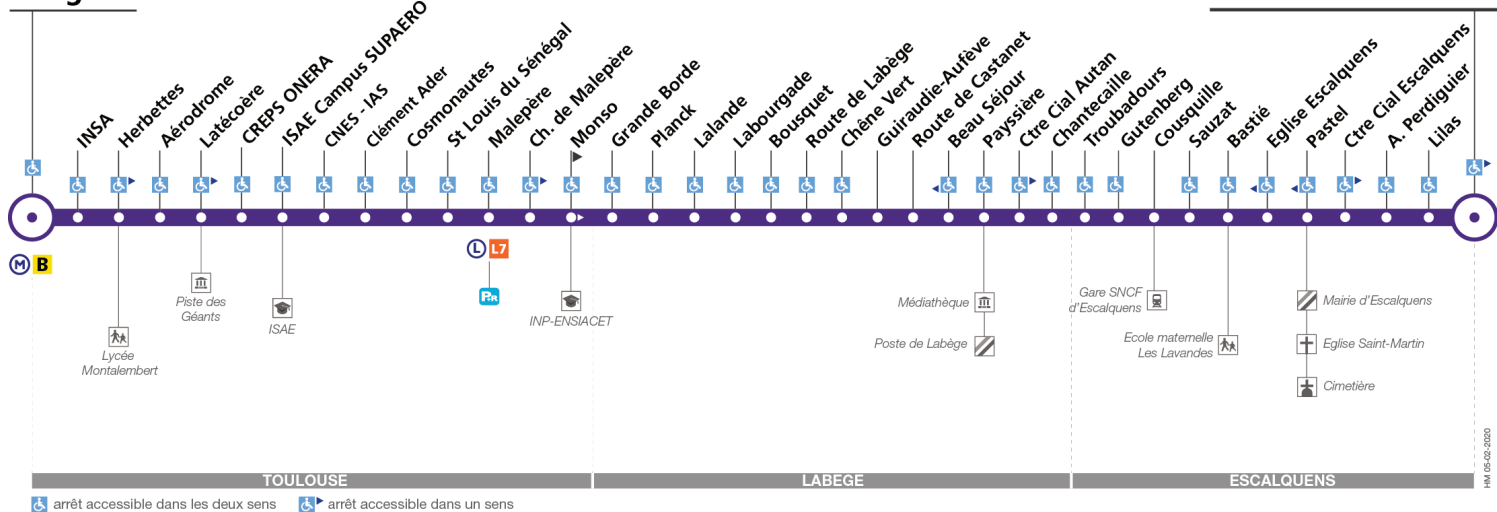

Horaires théoriques dépendant des conditions de circulation.
Pour connaître les horaires en temps réel, vous pouvez consulter notre site www.tisseo.fr ou notre application mobile.

80

Direction Rangueil

du 24 février 2020
au 28 juin 2020

Rangueil

Belberaud La Balme

Lundi à vendredi

Belberaud La Balme	06:00	06:30	06:55	07:17	07:39	08:06	08:33	09:00	09:30	10:05	10:40	11:15	11:50	12:25	13:00	13:35	14:10	14:45	15:20	15:50	16:15	16:40	17:05	17:31
Paysrière	06:13	06:44	07:10	07:32	07:55	08:22	08:48	09:14	09:44	10:18	10:53	11:28	12:01	12:36	13:11	13:47	14:23	14:58	15:33	16:03	16:29	16:53	17:18	17:44
Lalande	06:17	06:48	07:14	07:36	08:00	08:27	08:53	09:18	09:48	10:22	10:57	11:32	12:05	12:40	13:15	13:51	14:27	15:02	15:38	16:08	16:35	16:59	17:24	17:49
Malepère	06:22	06:53	07:20	07:42	08:06	08:33	08:59	09:24	09:54	10:28	11:03	11:38	12:11	12:46	13:21	13:57	14:33	15:08	15:44	16:14	16:41	17:05	17:31	17:56
ISAE Campus SUPAERO	06:29	07:01	07:28	07:50	08:14	08:41	09:07	09:31	10:01	10:35	11:10	11:45	12:18	12:53	13:28	14:04	14:40	15:15	15:52	16:22	16:49	17:13	17:39	18:04
Herbettes	06:33	07:06	07:35	07:59	08:23	08:49	09:11	09:35	10:05	10:39	11:14	11:49	12:22	12:57	13:32	14:08	14:44	15:19	15:56	16:27	16:54	17:19	17:50	18:11
Rangueil	06:35	07:09	07:40	08:06	08:30	08:55	09:14	09:38	10:08	10:42	11:17	11:52	12:25	13:00	13:35	14:11	14:47	15:22	15:59	16:30	16:57	17:23	17:57	18:16
Belberaud La Balme	17:56	18:22	18:47	19:12	19:37	20:14	20:50																	
Paysrière	18:09	18:35	18:59	19:24	19:49	20:26	21:01																	
Lalande	18:14	18:40	19:03	19:28	19:53	20:30	21:05																	
Malepère	18:21	18:46	19:09	19:34	19:59	20:35	21:10																	
ISAE Campus SUPAERO	18:29	18:53	19:16	19:41	20:06	20:42	21:17																	
Herbettes	18:35	18:57	19:20	19:45	20:10	20:46	21:21																	
Rangueil	18:38	19:00	19:23	19:48	20:13	20:49	21:23																	