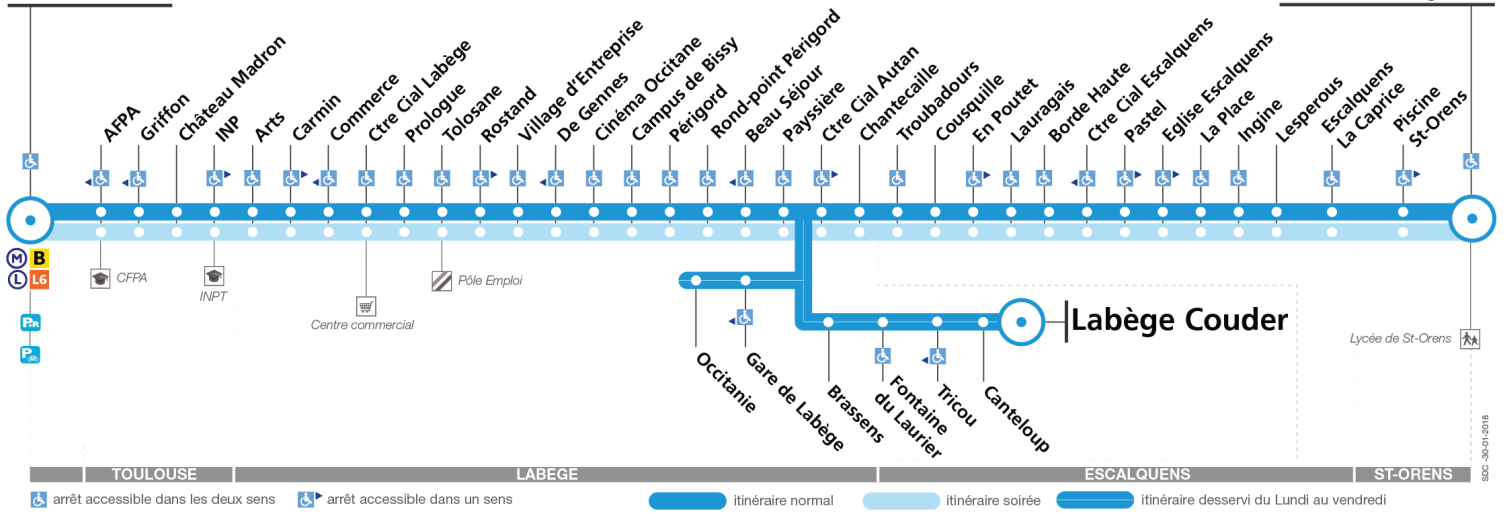

79

Direction Ramonville

du 3 septembre 2018
au 30 juin 2019

Ramonville

St-Orens Lycée

TOULOUSE LABÈGE ESCALQUENS ST-ORENS

arrêt accessible dans les deux sens arrêt accessible dans un sens itinéraire normal itinéraire soirée itinéraire desservi du Lundi au vendredi