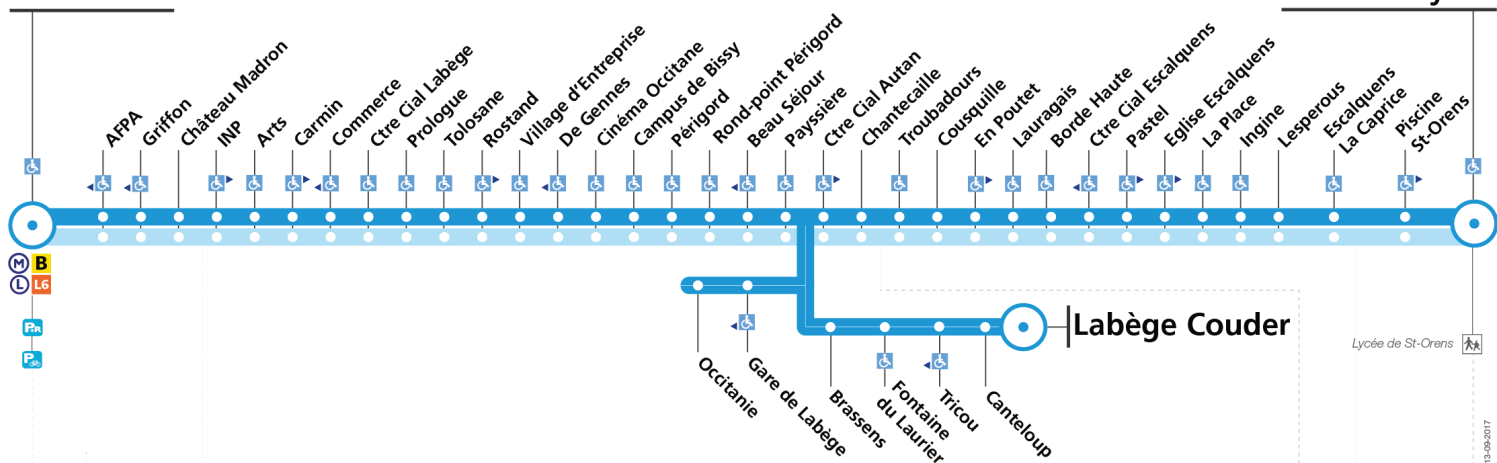

79

Direction Ramonville

du 23 octobre 2017
au 24 juin 2018

Ramonville

St-Orens Lycée

TOULOUSE	LABÈGE	ESCALQUENS	ST-ORENS
----------	--------	------------	----------

arrêt accessible dans les deux sens
 arrêt accessible dans un sens
 itinéraire normal
 itinéraire soirée
 itinéraire desservi du Lundi au vendredi