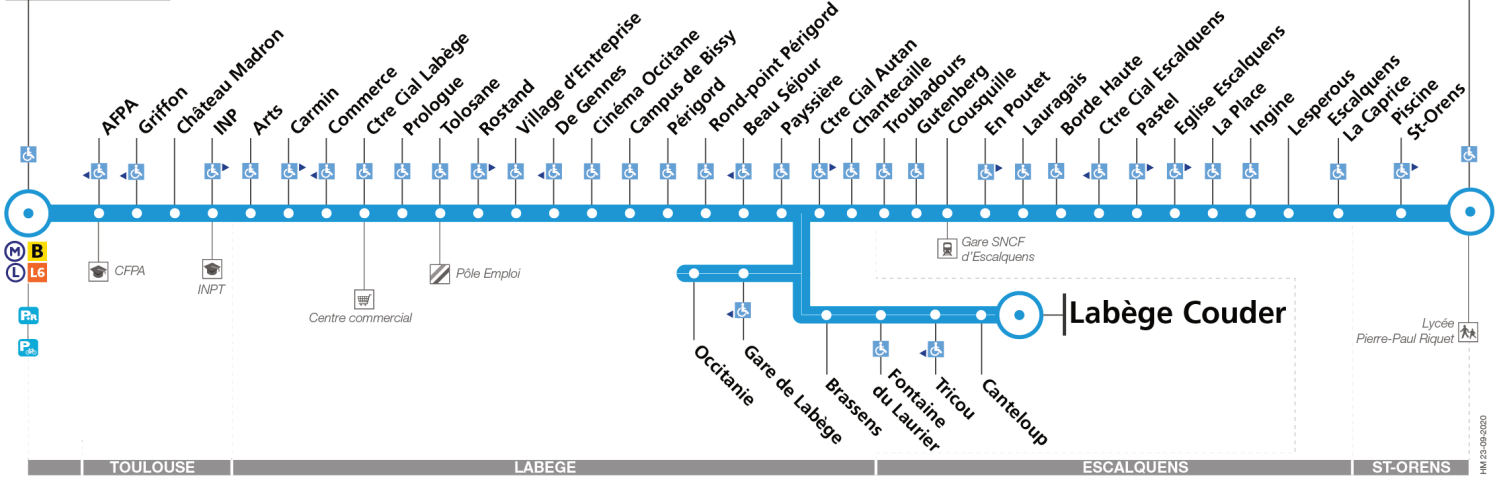

79

Direction Ramonville

du 19 octobre 2020
au 4 juillet 2021

Ramonville

St-Orens Lycée

TOULOUSE
LABÈGE
ESCALQUENS
ST-ORENS

♿ arrêt accessible dans les deux sens
♿ arrêt accessible dans un sens
— itinéraire normal
— itinéraire desservi en journée du lundi au vendredi