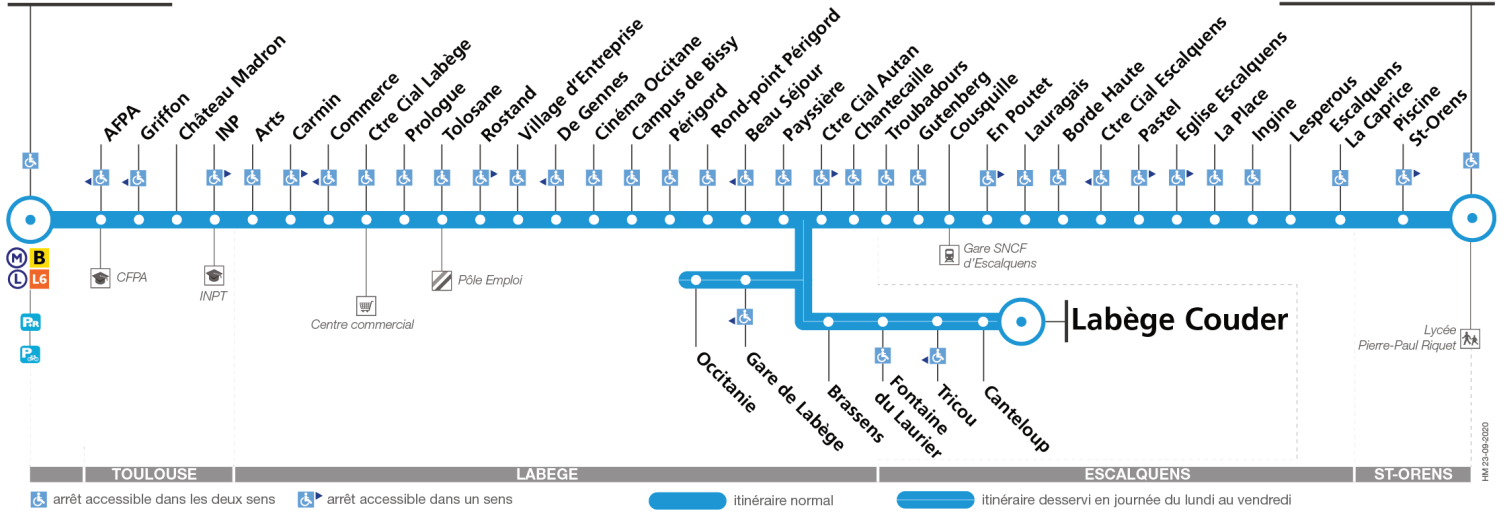

79

Direction Labège Couder ou Saint-Orens Lycée

du 19 octobre 2020 au 4 juillet 2021

Ramonville

St-Orens Lycée

Lundi à vendredi

Table of bus departure and arrival times for Monday to Friday, listing stops from Ramonville to St-Orens Lycée.

Samedi

Table of bus departure and arrival times for Saturday, listing stops from Ramonville to St-Orens Lycée.

79

Direction Labège Couder ou Saint-Orens Lycée

du 19 octobre 2020
au 4 juillet 2021

Dimanche et jours fériés