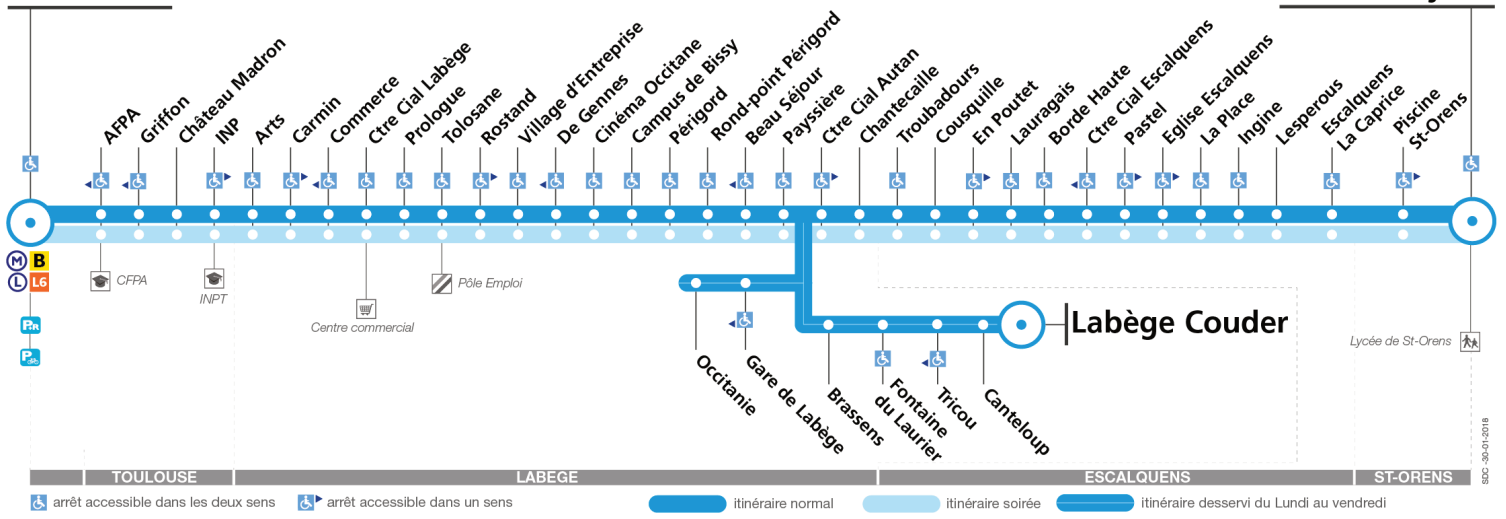

79

Direction Labège Couder ou Saint-Orens Lycée

du 25 juin 2018 au 2 septembre 2018

Ramonville

St-Orens Lycée

Lundi à vendredi du 25 juin au 13 juillet et du 27 au 31 août

Table with 14 columns (times) and 14 rows (stops) for the period June 25 to August 31. Includes a 'Notes' section at the bottom right.

Lundi à vendredi du 16 au 20 juillet

Table with 14 columns (times) and 14 rows (stops) for the period July 16 to 20. Includes a 'Notes' section at the bottom right.

79

Direction Labège Couder ou Saint-Orens Lycée