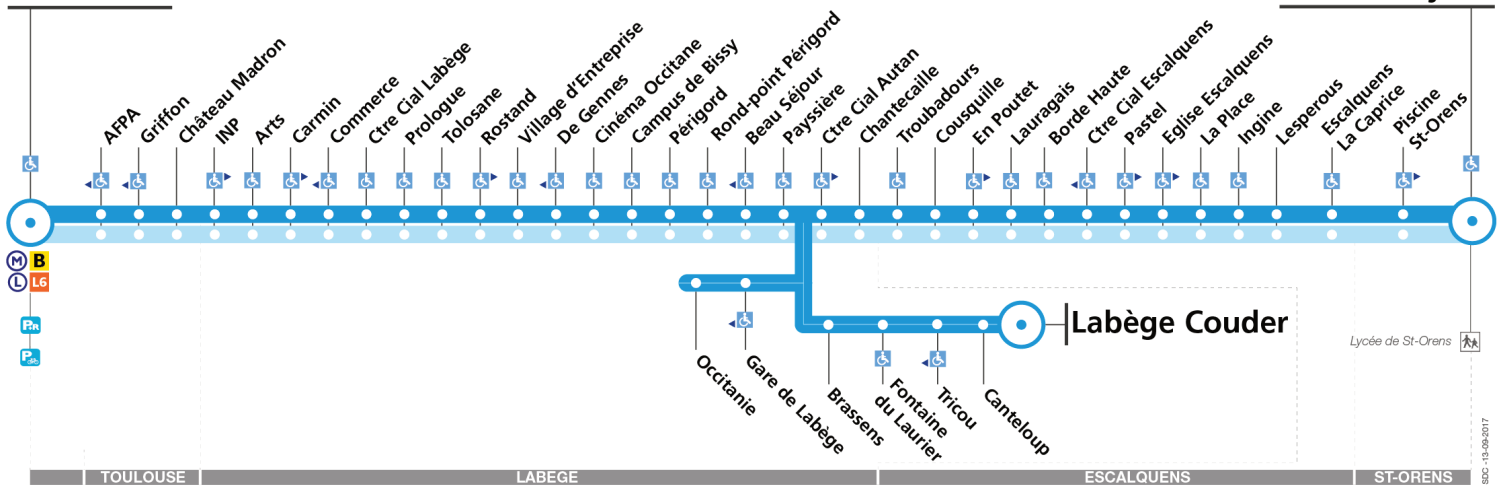

79

Direction Labège Couder ou Saint-Orens Lycée

du 23 octobre 2017 au 24 juin 2018

Ramonville

St-Orens Lycée

TOULOUSE LABÈGE ESCALQUENS ST-ORENS
arrêt accessible dans les deux sens
arrêt accessible dans un sens
itinéraire normal
itinéraire soirée
itinéraire desservi du Lundi au vendredi

Lundi à vendredi

Table of bus departure times for Monday to Friday, organized by route segments: Ramonville to Labège Couder, Labège Couder to Escalquens, and Escalquens to St-Orens Lycée. Includes a 'Notes' section at the bottom of the table.

Samedi

Table of bus departure times for Saturday, organized by route segments: Ramonville to Labège Couder, Labège Couder to Escalquens, and Escalquens to St-Orens Lycée.

79

Direction Labège Couder ou Saint-Orens Lycée

79

Direction Ramonville

du 23 octobre 2017
au 24 juin 2018

Ramonville

St-Orens Lycée

TOULOUSE	LABÈGE	ESCALQUENS	ST-ORENS
----------	--------	------------	----------

arrêt accessible dans les deux sens
 arrêt accessible dans un sens
 itinéraire normal
 itinéraire soirée
 itinéraire desservi du Lundi au vendredi