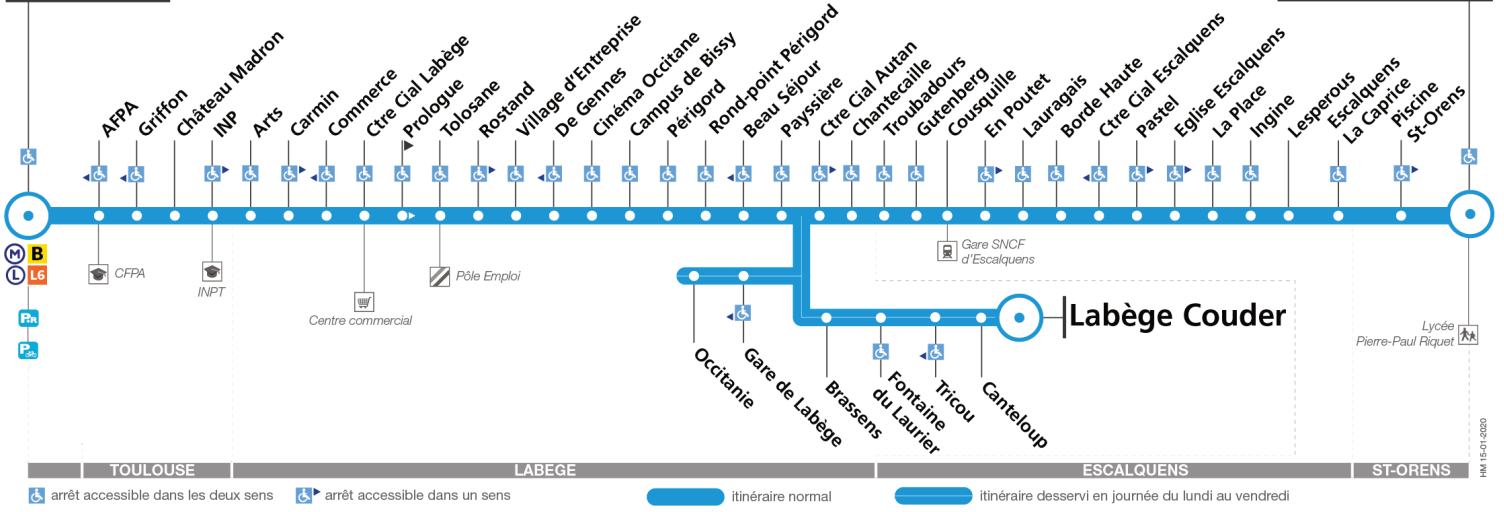

79

Direction Labège Couder ou Saint-Orens Lycée

du 24 février 2020 au 28 juin 2020

Ramonville

St-Orens Lycée

Lundi à vendredi

Table with columns for departure times from Ramonville and arrival times at various stops (AFPA, Ctre Cial Labège, etc.) and St-Orens Lycée. Includes a 'Notes' section for specific days.

Samedi

Table with columns for departure times from Ramonville and arrival times at various stops and St-Orens Lycée for Saturday.

**79****Direction Labège Couder ou Saint-Orens Lycée**du 24 février 2020
au 28 juin 2020**Dimanche et jours fériés**