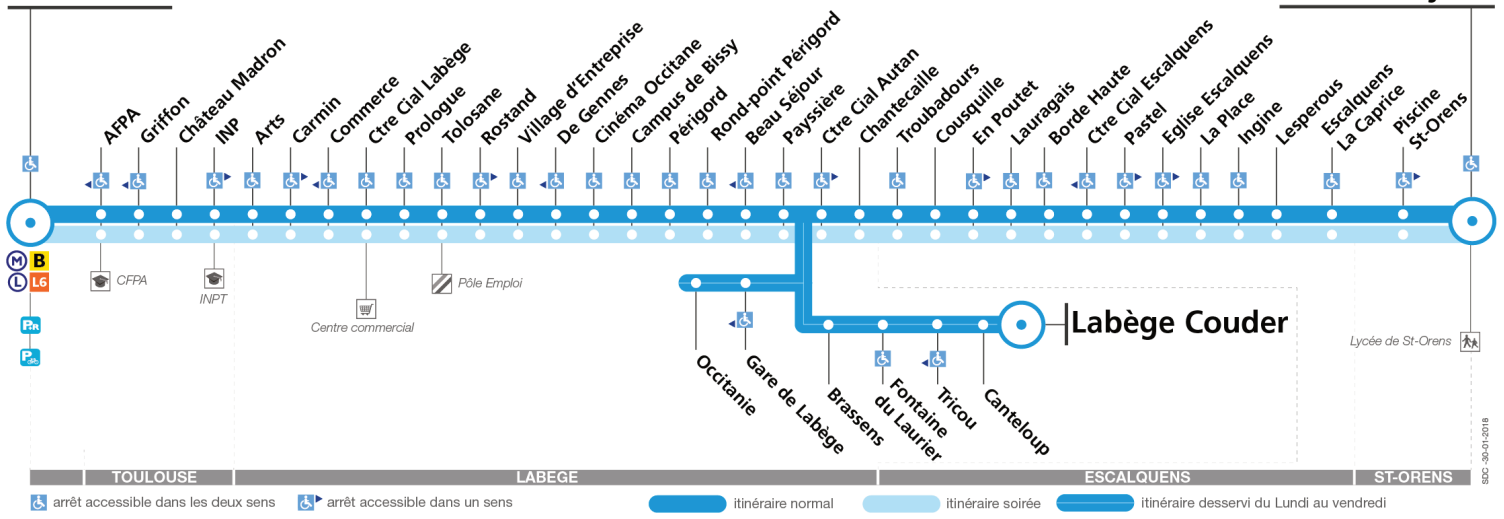

79

Direction Labège Couder ou Saint-Orens Lycée

du 3 septembre 2018
au 30 juin 2019

Ramonville

St-Orens Lycée

Lundi à vendredi

Ramonville	06:00	06:20	06:40	06:50	07:00	07:10	07:20	07:30	07:38	07:48	07:58	08:04	08:10	08:16	08:22	08:28	08:37	08:46	08:53	09:00	09:08	09:16	09:26	09:36	09:51
AFPA	06:05	06:25	06:45	06:55	07:06	07:16	07:26	07:36	07:44	07:54	08:04	08:10	08:16	08:22	08:28	08:37	08:46	08:53	09:00	09:08	09:16	09:26	09:36	09:51	
Ctre Cial Labège	06:10	06:30	06:51	07:01	07:12	07:22	07:32	07:43	07:51	08:01	08:11	08:17	08:23	08:29	08:35	08:44	08:53	09:00	09:07	09:15	09:23	09:33	09:43	09:58	
Périgord	06:15	06:35	06:56	07:07	07:18	07:28	07:39	07:50	07:58	08:08	08:18	08:24	08:30	08:36	08:42	08:51	09:00	09:07	09:14	09:22	09:30	09:40	09:50	10:04	
Paysière	06:18	06:38	06:59	07:10	07:21	07:31	07:42	07:53	08:01	08:11	08:21	-	08:33	08:39	-	08:54	09:03	-	09:17	09:25	-	09:43	09:53	10:07	
Labège Couder	-	06:44	-	07:16	-	07:37	-	07:59	-	08:17	-	-	08:39	-	-	09:00	-	-	-	-	-	-	-	-	-
Eglise Escalquens	06:25	-	07:06	-	07:31	-	07:51	-	08:10	-	08:30	-	-	08:48	-	-	09:11	-	09:25	-	09:51	-	10:15	-	
Escalquens La Caprice	06:29	-	07:10	-	07:36	-	07:56	-	08:15	-	08:35	-	-	08:53	-	-	09:16	-	09:29	-	09:55	-	10:19	-	
St-Orens Lycée	06:32	-	07:13	-	07:40	-	08:00	-	08:19	-	08:39	-	-	08:57	-	-	09:20	-	09:33	-	09:58	-	10:22	-	
Ramonville	10:00	10:15	10:30	10:45	11:00	11:15	11:30	11:45	12:00	12:15	12:30	12:45	13:00	13:15	13:30	13:45	14:00	14:15	14:30	14:45	15:00	15:15	15:30	15:45	
AFPA	10:05	10:20	10:35	10:50	11:05	11:20	11:35	11:50	12:06	12:21	12:36	12:50	13:05	13:20	13:35	13:50	14:05	14:20	14:35	14:50	15:05	15:20	15:35	15:50	
Ctre Cial Labège	10:12	10:27	10:42	10:57	11:12	11:27	11:42	11:57	12:13	12:28	12:43	12:57	13:12	13:27	13:42	13:57	14:12	14:27	14:42	14:57	15:12	15:27	15:42	15:57	
Périgord	10:18	10:33	10:48	11:03	11:18	11:33	11:48	12:03	12:19	12:35	12:49	13:03	13:18	13:33	13:48	14:03	14:18	14:33	14:48	15:03	15:18	15:33	15:48	16:03	
Paysière	10:21	10:36	10:51	11:06	11:21	11:36	11:51	12:06	12:22	12:38	12:52	13:06	13:21	13:36	13:51	14:06	14:21	14:36	14:51	15:06	15:21	15:36	15:51	16:06	
Labège Couder	10:27	-	10:57	-	11:27	-	11:57	-	12:28	-	12:58	-	13:27	-	13:57	-	14:27	-	14:57	-	15:27	-	15:57	-	
Eglise Escalquens	-	10:44	-	11:14	-	11:44	-	12:14	-	12:46	-	13:14	-	13:44	-	14:14	-	14:44	-	15:14	-	15:45	-	16:15	
Escalquens La Caprice	-	10:48	-	11:18	-	11:48	-	12:18	-	12:50	-	13:18	-	13:48	-	14:18	-	14:48	-	15:18	-	15:49	-	16:19	
St-Orens Lycée	-	10:51	-	11:21	-	11:51	-	12:21	-	12:53	-	13:21	-	13:51	-	14:21	-	14:51	-	15:21	-	15:53	-	16:23	
Ramonville	16:00	16:10	16:20	16:30	16:40	16:50	17:00	17:10	17:20	17:30	17:40	17:50	18:00	18:10	18:20	18:30	18:40	18:50	19:03	19:15	19:30	19:45	20:00	20:25	
AFPA	16:05	16:15	16:25	16:35	16:46	16:56	17:06	17:18	17:28	17:38	17:48	17:56	18:06	18:16	18:26	18:36	18:45	18:55	19:08	19:20	19:35	19:50	20:05	20:30	
Ctre Cial Labège	16:12	16:22	16:32	16:42	16:53	17:03	17:13	17:26	17:36	17:46	17:56	18:04	18:14	18:24	18:33	18:43	18:52	19:02	19:14	19:26	19:41	19:56	20:11	20:36	
Périgord	16:18	16:28	16:38	16:48	16:59	17:10	17:21	17:35	17:47	17:57	18:07	18:15	18:25	18:31	18:40	18:49	18:58	19:08	19:20	19:32	19:47	20:02	20:17	20:42	
Paysière	16:21	16:31	16:41	16:52	17:03	17:14	17:25	17:39	17:51	18:01	18:11	18:19	18:29	18:35	18:44	18:52	19:01	19:11	19:23	19:35	19:50	20:05	20:20	20:45	
Labège Couder	16:27	-	16:47	-	17:09	-	17:32	-	17:58	-	18:18	-	18:35	-	18:50	-	19:07	-	19:29	-	19:56	-	20:26	-	
Eglise Escalquens	-	16:40	-	17:03	-	17:25	-	17:52	-	18:14	-	18:29	-	18:45	-	19:02	-	19:19	-	19:42	-	20:12	-	20:52	
Escalquens La Caprice	-	16:44	-	17:07	-	17:29	-	17:57	-	18:19	-	18:34	-	18:50	-	19:07	-	19:23	-	19:46	-	20:16	-	20:56	
St-Orens Lycée	-	16:48	-	17:11	-	17:33	-	18:01	-	18:23	-	18:37	-	18:53	-	19:10	-	19:26	-	19:49	-	20:19	-	20:59	
Ramonville	20:50	21:20	22:05	22:50	23:35	00:20	01:00																		
AFPA	20:55	21:25	22:10	22:55	23:40	00:25	01:05																		
Ctre Cial Labège	21:01	21:30	22:15	23:00	23:44	00:29	01:09																		
Périgord	21:06	21:35	22:20	23:05	23:49	00:34	01:14																		
Paysière	21:09	21:38	22:23	23:08	23:52	00:36	01:16																		
Labège Couder	21:15	-	-	-	-	-	-																		
Eglise Escalquens	-	21:44	22:29	23:13	23:57	00:41	01:21																		
Escalquens La Caprice	-	21:48	22:33	23:17	00:00	00:44	01:24																		
St-Orens Lycée	-	21:51	22:36	23:20	00:03	00:47	01:27																		