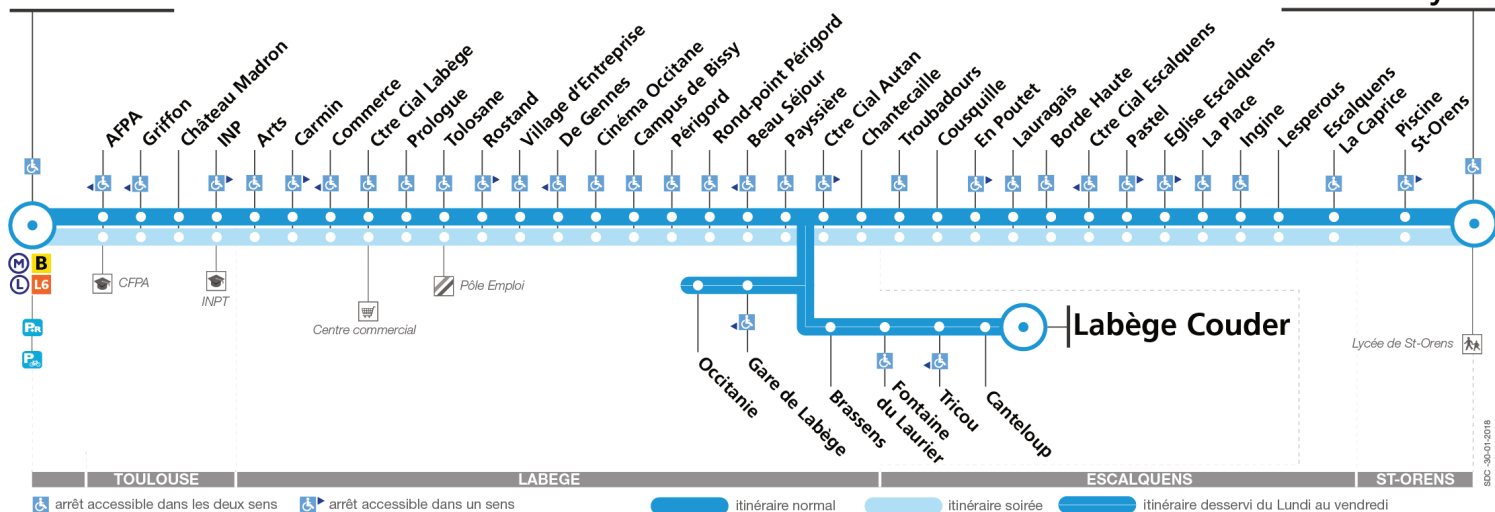

79

Direction Ramonville

du 25 juin 2018
au 2 septembre 2018

Ramonville

St-Orens Lycée

Lundi à vendredi du 25 juin au 13 juillet et du 27 au 31 août

St-Orens Lycée	06:00	-	06:32	-	07:02	-	07:35	-	08:07	-	08:39	-	09:05	-	09:35	-	10:06	-	10:38	-	11:10	-	11:41	-
Escalquens La Caprice	06:03	-	06:35	-	07:05	-	07:38	-	08:10	-	08:42	-	09:08	-	09:38	-	10:09	-	10:41	-	11:13	-	11:44	-
Eglise Escalquens	06:07	-	06:39	-	07:09	-	07:42	-	08:14	-	08:46	-	09:12	-	09:42	-	10:13	-	10:45	-	11:17	-	11:48	-
Labège Coudér	-	06:25	-	06:55	-	07:26	-	07:59	-	08:25	-	08:58	-	09:29	-	09:59	-	10:31	-	11:03	-	11:35	-	12:05
Paysièrre	06:14	06:31	06:46	07:01	07:17	07:32	07:50	08:06	08:22	08:32	08:54	09:05	09:20	09:35	09:50	10:05	10:21	10:37	10:53	11:09	11:25	11:41	11:56	12:11
Périgord	06:16	06:33	06:49	07:04	07:20	07:35	07:53	08:09	08:25	08:35	08:57	09:08	09:23	09:38	09:53	10:08	10:24	10:40	10:56	11:12	11:28	11:44	11:59	12:14
Ctre Cial Labège	06:21	06:38	06:54	07:09	07:25	07:40	07:58	08:14	08:30	08:40	09:02	09:13	09:28	09:43	09:58	10:13	10:29	10:45	11:01	11:17	11:33	11:49	12:04	12:20
AFFA	06:26	06:43	06:59	07:14	07:31	07:46	08:04	08:20	08:36	08:46	09:08	09:19	09:34	09:49	10:04	10:19	10:35	10:51	11:07	11:23	11:39	11:55	12:10	12:26
Ramonville	06:32	06:49	07:05	07:20	07:37	07:52	08:10	08:26	08:42	08:52	09:14	09:25	09:40	09:55	10:10	10:25	10:41	10:57	11:13	11:29	11:45	12:01	12:16	12:32
St-Orens Lycée	12:12	-	12:42	-	13:12	-	13:40	-	14:09	-	14:40	-	15:14	-	15:48	-	16:24	-	16:51	-	17:10	-	17:40	-
Escalquens La Caprice	12:15	-	12:45	-	13:15	-	13:43	-	14:12	-	14:43	-	15:17	-	15:51	-	16:27	-	16:54	-	17:13	-	17:43	-
Eglise Escalquens	12:19	-	12:49	-	13:19	-	13:47	-	14:16	-	14:47	-	15:21	-	15:55	-	16:31	-	16:58	-	17:17	-	17:47	-
Labège Coudér	-	12:35	-	13:05	-	13:35	-	14:05	-	14:33	-	15:07	-	15:40	-	16:15	-	16:50	-	17:10	-	17:38	-	18:08
Paysièrre	12:27	12:41	12:57	13:11	13:27	13:41	13:55	14:11	14:24	14:39	14:55	15:13	15:29	15:46	16:03	16:21	16:39	16:56	17:06	17:16	17:25	17:35	17:44	
Périgord	12:30	12:44	13:00	13:14	13:30	13:44	13:58	14:14	14:27	14:42	14:58	15:16	15:32	15:49	16:06	16:24	16:42	16:50	16:59	17:09	17:19	17:28	17:38	17:47
Ctre Cial Labège	12:36	12:50	13:06	13:20	13:36	13:50	14:04	14:20	14:33	14:48	15:04	15:22	15:38	15:55	16:12	16:30	16:48	16:56	17:06	17:16	17:26	17:35	17:45	17:54
AFFA	12:42	12:56	13:12	13:26	13:42	13:56	14:10	14:26	14:39	14:54	15:10	15:28	15:44	16:02	16:19	16:37	16:55	17:03	17:13	17:23	17:33	17:42	17:52	18:01
Ramonville	12:48	13:02	13:19	13:33	13:49	14:03	14:17	14:33	14:46	15:01	15:17	15:35	15:51	16:09	16:26	16:44	17:02	17:10	17:20	17:31	17:41	17:50	18:00	18:09
St-Orens Lycée	17:42	-	18:12	-	18:42	-	19:12	-	19:47	-	20:27	-	21:07	-	21:52	-	22:37	-	23:22	-	00:07	-	00:52	-
Escalquens La Caprice	17:45	-	18:15	-	18:45	-	19:15	-	19:50	-	20:30	-	21:10	-	21:55	-	22:40	-	23:25	-	00:09	-	00:54	-
Eglise Escalquens	17:49	-	18:19	-	18:49	-	19:19	-	19:54	-	20:34	-	21:13	-	21:58	-	22:43	-	23:28	-	00:12	-	00:57	-
Labège Coudér	-	18:08	-	18:36	-	19:06	-	19:36	-	20:13	-	20:53	-	21:31	-	22:10	-	22:49	-	23:28	-	00:07	-	00:52
Paysièrre	17:57	18:14	18:27	18:42	18:56	19:12	19:26	19:42	20:00	20:19	20:40	20:59	21:19	22:03	22:48	23:32	00:15	01:00	-	-	-	-	-	-
Périgord	18:00	18:17	18:30	18:45	18:59	19:15	19:29	19:45	20:03	20:22	20:42	21:01	21:21	22:05	22:50	23:34	00:17	01:02	-	-	-	-	-	-
Ctre Cial Labège	18:07	18:24	18:36	18:51	19:05	19:21	19:35	19:51	20:09	20:28	20:48	21:06	21:26	22:10	22:55	23:39	00:21	01:06	-	-	-	-	-	-
AFFA	18:14	18:31	18:43	18:58	19:11	19:27	19:41	19:57	20:15	20:33	20:53	21:11	21:31	22:15	23:00	23:44	00:25	01:10	-	-	-	-	-	-
Ramonville	18:22	18:38	18:50	19:05	19:18	19:34	19:47	20:03	20:21	20:39	20:59	21:17	21:37	22:21	23:06	23:50	00:31	01:16	-	-	-	-	-	-