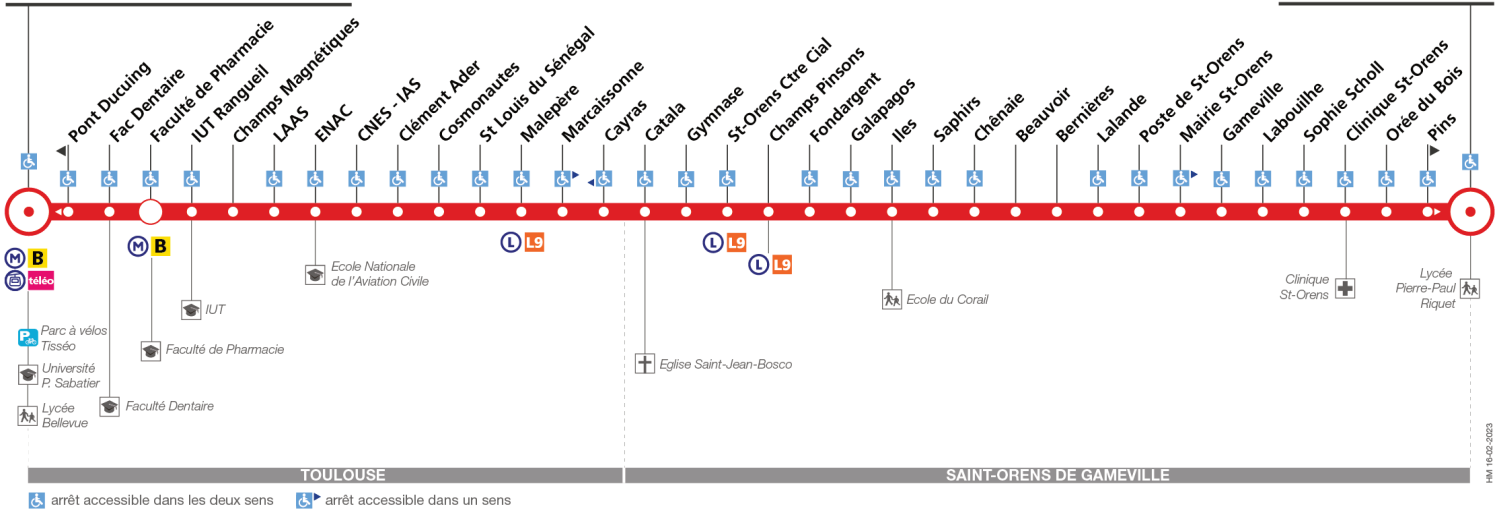

78

Direction Saint-Orens Lycée

du 8 janvier 2024
au 7 juillet 2024

Université Paul Sabatier

St-Orens Lycée

Lundi à vendredi

Université Paul Sabatier	05:55	06:20	06:41	06:56	-	07:11	07:26	07:36	07:46	07:56	08:06	08:16	08:25	08:34	08:39	08:43	08:53	09:03	09:13	09:23	09:33	09:43	09:53	10:08
IUT Rangueil	05:59	06:24	06:45	07:00	-	07:15	07:30	07:40	07:50	08:00	08:10	08:20	08:29	08:38	08:43	08:47	08:57	09:07	09:17	09:27	09:37	09:47	09:57	10:12
Clément Ader	06:05	06:30	06:51	07:07	-	07:23	07:39	07:49	07:58	08:08	08:18	08:28	08:37	08:46	08:51	08:55	09:05	09:15	09:25	09:35	09:44	09:54	10:04	10:19
Malepère	06:09	06:34	06:55	07:11	07:21	07:28	07:44	07:54	08:02	08:12	08:22	08:32	08:41	08:50	08:55	08:59	09:09	09:19	09:29	09:39	09:48	09:58	10:08	10:23
St-Orens Ctre Cial	06:12	06:38	06:59	07:15	07:25	07:33	07:49	07:59	08:07	08:17	08:27	08:37	08:46	08:55	-	09:04	09:14	09:24	09:34	09:43	09:52	10:02	10:12	10:27
Mairie St-Orens	06:19	06:45	07:06	07:22	07:32	07:44	07:57	08:07	08:15	08:25	08:35	08:45	08:54	09:03	-	09:12	09:22	09:32	09:42	09:51	10:00	10:10	10:20	10:35
Clinique St-Orens	06:22	06:48	07:09	07:25	07:35	07:47	08:00	08:10	08:18	08:28	08:38	08:48	08:57	09:06	-	09:15	09:25	09:35	09:45	09:54	10:03	10:13	10:23	10:38
St-Orens Lycée	06:24	06:50	07:11	07:27	07:41	07:49	08:02	08:12	08:20	08:30	08:40	08:50	08:59	09:08	-	09:17	09:27	09:37	09:47	09:56	10:05	10:15	10:25	10:40
Université Paul Sabatier	10:23	10:38	10:53	11:08	11:23	11:38	11:53	12:08	12:23	12:38	12:53	13:08	13:23	13:38	13:53	14:08	14:23	14:38	14:53	15:08	15:22	15:35	15:45	15:55
IUT Rangueil	10:27	10:42	10:57	11:12	11:27	11:42	11:57	12:12	12:27	12:42	12:57	13:12	13:27	13:42	13:57	14:12	14:27	14:42	14:57	15:12	15:26	15:39	15:49	15:59
Clément Ader	10:34	10:49	11:04	11:19	11:34	11:50	12:05	12:20	12:35	12:50	13:05	13:20	13:35	13:50	14:05	14:20	14:35	14:50	15:05	15:20	15:34	15:47	15:57	16:07
Malepère	10:38	10:53	11:08	11:23	11:38	11:54	12:09	12:24	12:39	12:54	13:09	13:24	13:39	13:54	14:08	14:23	14:38	14:53	15:08	15:23	15:37	15:50	16:00	16:10
St-Orens Ctre Cial	10:42	10:57	11:12	11:27	11:42	11:58	12:13	12:28	12:43	12:58	13:13	13:28	13:43	13:58	14:13	14:28	14:43	14:58	15:13	15:28	15:42	15:55	16:05	16:15
Mairie St-Orens	10:50	11:05	11:20	11:35	11:50	12:06	12:21	12:36	12:51	13:06	13:21	13:36	13:51	14:06	14:21	14:36	14:51	15:06	15:21	15:36	15:50	16:03	16:13	16:23
Clinique St-Orens	10:53	11:08	11:23	11:38	11:53	12:09	12:24	12:39	12:54	13:09	13:24	13:39	13:54	14:09	14:24	14:39	14:54	15:09	15:24	15:39	15:53	16:06	16:16	16:26
St-Orens Lycée	10:55	11:10	11:25	11:40	11:55	12:11	12:26	12:41	12:56	13:11	13:26	13:41	13:56	14:11	14:26	14:41	14:56	15:11	15:26	15:41	15:56	16:09	16:19	16:29
Université Paul Sabatier	16:05	16:15	16:25	16:35	16:45	16:55	17:05	17:15	17:25	17:35	17:45	17:55	18:05	18:15	18:25	18:35	18:45	19:00	19:20	19:40	20:00	20:20	20:40	21:00
IUT Rangueil	16:09	16:19	16:29	16:39	16:49	16:59	17:09	17:19	17:29	17:39	17:49	17:59	18:09	18:19	18:29	18:39	18:49	19:04	19:24	19:44	20:04	20:24	20:44	21:04
Clément Ader	16:17	16:27	16:37	16:47	16:57	17:07	17:18	17:28	17:38	17:48	17:58	18:08	18:18	18:28	18:37	18:47	18:57	19:12	19:32	19:52	20:11	20:31	20:51	21:11
Malepère	16:20	16:30	16:40	16:50	17:00	17:10	17:22	17:32	17:42	17:52	18:02	18:12	18:22	18:32	18:41	18:51	19:01	19:16	19:36	19:56	20:15	20:35	20:55	21:14
St-Orens Ctre Cial	16:25	16:35	16:45	16:55	17:05	17:15	17:27	17:37	17:47	17:57	18:07	18:17	18:27	18:36	18:45	18:55	19:05	19:20	19:40	20:00	20:19	20:39	20:58	21:17
Mairie St-Orens	16:34	16:45	16:55	17:05	17:15	17:25	17:37	17:47	17:57	18:08	18:18	18:28	18:38	18:47	18:56	19:03	19:13	19:28	19:48	20:08	20:27	20:47	21:06	21:24
Clinique St-Orens	16:37	16:48	16:58	17:08	17:18	17:28	17:40	17:50	18:00	18:11	18:21	18:31	18:41	18:50	18:59	19:06	19:16	19:31	19:51	20:11	20:30	20:50	21:09	21:27
St-Orens Lycée	16:40	16:51	17:01	17:11	17:21	17:31	17:43	17:53	18:03	18:14	18:24	18:34	18:44	18:53	19:02	19:09	19:19	19:33	19:53	20:13	20:32	20:52	21:11	21:29
Université Paul Sabatier	21:30	22:00	22:45	23:30	00:15	01:00																		
IUT Rangueil	21:34	22:04	22:49	23:34	00:19	01:04																		
Clément Ader	21:41	22:11	22:56	23:40	00:25	01:10																		
Malepère	21:44	22:14	22:59	23:43	00:28	01:13																		
St-Orens Ctre Cial	21:47	22:17	23:02	23:46	00:31	01:16																		
Mairie St-Orens	21:54	22:24	23:09	23:53	00:38	01:22																		
Clinique St-Orens	21:57	22:27	23:12	23:56	00:41	01:25																		
St-Orens Lycée	21:59	22:29	23:14	23:58	00:43	01:27																		