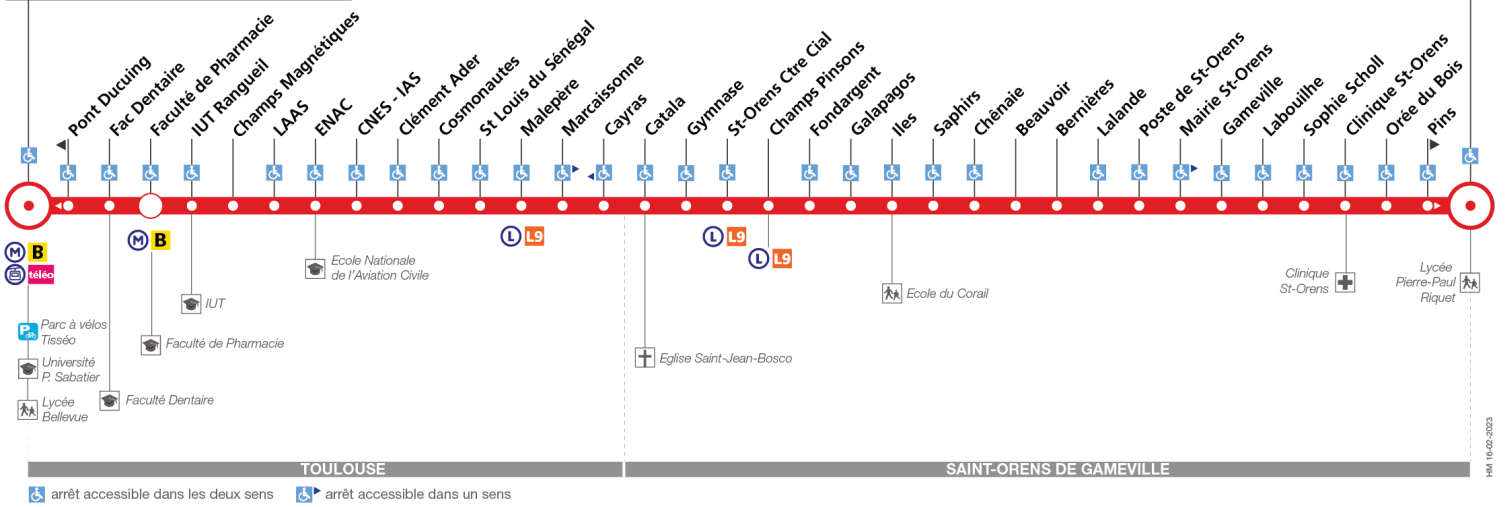

78

Direction Université Paul Sabatier

du 8 janvier 2024
au 7 juillet 2024

Université Paul Sabatier

St-Orens Lycée

Lundi à vendredi

St-Orens Lycée	05:55	06:18	06:40	06:55	07:10	07:20	07:30	07:40	07:50	-	08:00	08:10	08:20	08:30	08:40	08:50	09:01	09:12	09:24	09:36	09:50	10:05	10:20	10:35
Clinique St-Orens	05:56	06:19	06:41	06:56	07:11	07:21	07:31	07:41	07:51	-	08:01	08:11	08:21	08:31	08:41	08:51	09:02	09:13	09:25	09:37	09:51	10:06	10:21	10:36
Mairie St-Orens	05:59	06:22	06:44	06:59	07:14	07:24	07:34	07:44	07:54	-	08:04	08:14	08:24	08:35	08:44	08:54	09:05	09:16	09:28	09:40	09:54	10:09	10:24	10:39
St-Orens Ctre Cial	06:05	06:28	06:50	07:07	07:22	07:32	07:42	07:52	08:02	-	08:12	08:22	08:32	08:45	08:54	09:04	09:14	09:24	09:36	09:48	10:02	10:17	10:32	10:47
Malepère	06:10	06:33	06:56	07:13	07:29	07:39	07:49	07:59	08:09	08:16	08:19	08:29	08:39	08:52	09:01	09:11	09:19	09:29	09:41	09:53	10:07	10:22	10:37	10:52
Clément Ader	06:13	06:36	07:00	07:17	07:33	07:43	07:53	08:03	08:13	08:20	08:23	08:33	08:43	08:55	09:04	09:14	09:22	09:32	09:44	09:56	10:10	10:25	10:40	10:55
IUT Rangueil	06:20	06:43	07:08	07:27	07:43	07:53	08:03	08:11	08:21	08:28	08:31	08:41	08:51	09:03	09:12	09:22	09:30	09:40	09:52	10:04	10:17	10:32	10:47	11:02
Université Paul Sabatier	06:24	06:47	07:13	07:33	07:50	08:00	08:09	08:17	08:27	08:34	08:37	08:47	08:57	09:09	09:18	09:28	09:36	09:46	09:58	10:10	10:23	10:38	10:53	11:08
St-Orens Lycée	10:50	11:05	11:20	11:35	11:50	12:05	12:20	12:35	12:50	13:05	13:20	13:35	13:50	14:05	14:20	14:35	14:50	15:05	15:19	15:32	15:44	15:55	16:06	16:16
Clinique St-Orens	10:51	11:06	11:21	11:36	11:51	12:06	12:21	12:36	12:51	13:06	13:21	13:36	13:51	14:06	14:21	14:36	14:51	15:06	15:20	15:33	15:45	15:56	16:07	16:17
Mairie St-Orens	10:54	11:09	11:24	11:39	11:54	12:09	12:24	12:39	12:54	13:09	13:24	13:39	13:54	14:09	14:24	14:39	14:54	15:09	15:23	15:36	15:48	15:59	16:10	16:20
St-Orens Ctre Cial	11:02	11:17	11:32	11:47	12:02	12:17	12:31	12:46	13:02	13:17	13:31	13:46	14:01	14:16	14:31	14:46	15:01	15:17	15:31	15:44	15:56	16:07	16:18	16:28
Malepère	11:07	11:22	11:37	11:52	12:07	12:22	12:37	12:52	13:08	13:23	13:37	13:52	14:07	14:22	14:37	14:52	15:07	15:23	15:37	15:50	16:02	16:13	16:24	16:34
Clément Ader	11:10	11:25	11:40	11:55	12:10	12:25	12:40	12:55	13:11	13:26	13:41	13:56	14:11	14:26	14:41	14:56	15:11	15:27	15:41	15:54	16:06	16:17	16:28	16:38
IUT Rangueil	11:17	11:32	11:47	12:02	12:17	12:33	12:48	13:03	13:19	13:34	13:49	14:04	14:19	14:34	14:49	15:04	15:19	15:35	15:49	16:02	16:14	16:25	16:36	16:46
Université Paul Sabatier	11:23	11:38	11:53	12:08	12:23	12:39	12:54	13:09	13:27	13:42	13:55	14:10	14:25	14:40	14:55	15:10	15:25	15:41	15:55	16:08	16:20	16:31	16:42	16:52
St-Orens Lycée	16:26	16:36	16:46	16:56	17:06	17:17	17:27	17:37	17:47	17:57	18:07	18:17	18:27	18:37	18:50	19:06	19:23	19:40	20:00	20:20	20:40	21:00	21:20	22:00
Clinique St-Orens	16:27	16:37	16:47	16:57	17:07	17:18	17:28	17:38	17:48	17:58	18:08	18:18	18:28	18:38	18:51	19:07	19:24	19:41	20:01	20:21	20:41	21:01	21:21	22:01
Mairie St-Orens	16:30	16:40	16:50	17:00	17:10	17:21	17:31	17:41	17:51	18:01	18:11	18:21	18:31	18:41	18:54	19:10	19:27	19:44	20:04	20:24	20:44	21:04	21:24	22:04
St-Orens Ctre Cial	16:38	16:48	16:58	17:09	17:20	17:30	17:39	17:49	17:59	18:10	18:21	18:29	18:38	18:48	19:01	19:17	19:34	19:51	20:11	20:31	20:50	21:10	21:29	22:09
Malepère	16:44	16:54	17:04	17:15	17:25	17:35	17:44	17:54	18:04	18:15	18:26	18:34	18:43	18:53	19:06	19:22	19:39	19:56	20:16	20:36	20:54	21:14	21:33	22:13
Clément Ader	16:48	16:58	17:09	17:20	17:30	17:40	17:48	17:58	18:08	18:19	18:30	18:38	18:47	18:57	19:10	19:26	19:42	19:59	20:19	20:39	20:57	21:17	21:36	22:16
IUT Rangueil	16:56	17:06	17:18	17:29	17:39	17:49	17:57	18:07	18:17	18:28	18:39	18:48	18:57	19:06	19:19	19:35	19:50	20:07	20:27	20:47	21:05	21:25	21:44	22:24
Université Paul Sabatier	17:02	17:12	17:24	17:35	17:45	17:55	18:03	18:12	18:22	18:33	18:44	18:53	19:02	19:11	19:24	19:40	19:55	20:12	20:32	20:51	21:09	21:29	21:48	22:28
St-Orens Lycée	22:45	23:30	00:15	01:00																				
Clinique St-Orens	22:46	23:31	00:16	01:01																				
Mairie St-Orens	22:49	23:34	00:19	01:04																				
St-Orens Ctre Cial	22:54	23:39	00:24	01:09																				
Malepère	22:58	23:42	00:27	01:12																				
Clément Ader	23:01	23:45	00:30	01:15																				
IUT Rangueil	23:09	23:52	00:36	01:21																				
Université Paul Sabatier	23:13	23:56	00:40	01:25																				