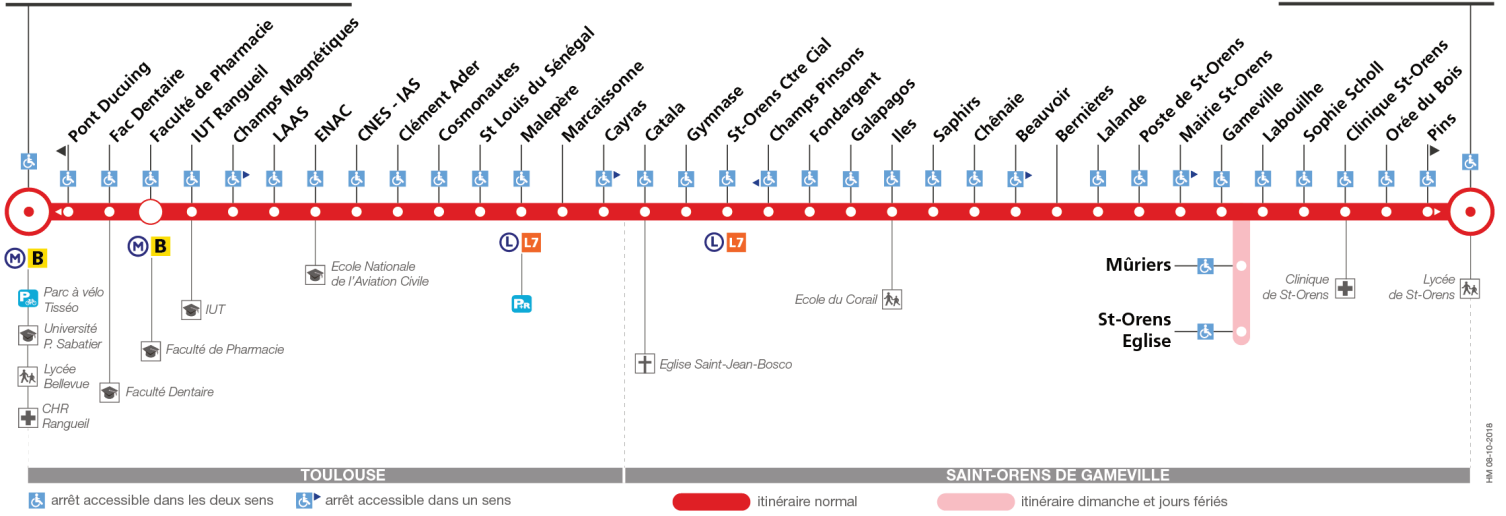

78

Direction Saint-Orens Lycée

du 11 mars 2019
au 30 juin 2019

Université Paul Sabatier

St-Orens Lycée

Lundi à vendredi

	05:55	06:20	06:41	06:56	07:11	07:26	07:40	07:45	07:50	07:58	08:06	08:14	08:22	08:30	08:38	08:43	08:48	08:58	09:08	09:18	09:28	09:33	09:38	09:53	
Université Paul Sabatier																									
ENAC	06:03	06:28	06:49	07:05	07:20	07:36	07:51	07:56	08:01	08:09	08:17	08:25	08:33	08:41	08:49	08:54	08:59	09:09	09:19	09:29	09:38	09:42	09:47	10:02	
Clément Ader	06:06	06:31	06:52	07:08	07:23	07:39	07:54	08:00	08:04	08:12	08:20	08:28	08:36	08:44	08:52	08:58	09:02	09:12	09:22	09:32	09:41	09:46	09:50	10:05	
Malepère	06:09	06:35	06:56	07:12	07:27	07:43	07:58	08:04	08:08	08:16	08:24	08:32	08:40	08:48	08:56	09:02	09:06	09:16	09:26	09:36	09:45	09:50	09:54	10:09	
St-Orens Ctre Cial	06:12	06:39	07:00	07:16	07:32	07:48	08:03	-	08:13	08:21	08:29	08:37	08:45	08:53	09:01	-	09:11	09:21	09:31	09:40	09:49	-	09:58	10:13	
Mairie St-Orens	06:18	06:45	07:07	07:23	07:43	07:58	08:11	-	08:21	08:29	08:37	08:45	08:53	09:01	09:09	-	09:19	09:29	09:39	09:48	09:57	-	10:06	10:21	
Labouilhe	06:20	06:47	07:09	07:25	07:45	07:58	08:13	-	08:23	08:31	08:39	08:47	08:55	09:03	09:11	-	09:21	09:31	09:41	09:50	09:59	-	10:08	10:23	
St-Orens Lycée	06:23	06:50	07:12	07:28	07:48	08:01	08:16	-	08:26	08:34	08:42	08:50	08:58	09:06	09:14	-	09:24	09:34	09:44	09:53	10:02	-	10:11	10:26	
Université Paul Sabatier	10:08	10:23	10:38	10:53	11:08	11:23	11:38	11:53	12:08	12:23	12:38	12:53	13:08	13:23	13:38	13:53	14:08	14:23	14:38	14:53	15:08	15:22	15:35	15:45	
ENAC	10:17	10:32	10:47	11:02	11:17	11:32	11:48	12:03	12:18	12:33	12:48	13:03	13:18	13:33	13:48	14:03	14:18	14:33	14:48	15:03	15:18	15:32	15:45	15:55	
Clément Ader	10:20	10:35	10:50	11:05	11:20	11:35	11:51	12:06	12:21	12:36	12:51	13:06	13:21	13:36	13:51	14:06	14:21	14:36	14:51	15:06	15:21	15:35	15:48	15:58	
Malepère	10:24	10:39	10:54	11:09	11:24	11:39	11:55	12:10	12:25	12:40	12:55	13:10	13:25	13:40	13:55	14:09	14:24	14:39	14:54	15:09	15:24	15:38	15:51	16:01	
St-Orens Ctre Cial	10:28	10:43	10:58	11:13	11:28	11:43	11:59	12:14	12:29	12:44	12:59	13:14	13:29	13:44	13:59	14:14	14:29	14:44	14:59	15:14	15:29	15:43	15:56	16:06	
Mairie St-Orens	10:36	10:51	11:06	11:21	11:36	11:51	12:07	12:22	12:37	12:52	13:07	13:22	13:37	13:52	14:07	14:22	14:37	14:52	15:07	15:22	15:37	15:51	16:04	16:14	
Labouilhe	10:38	10:53	11:08	11:23	11:38	11:53	12:09	12:24	12:39	12:54	13:09	13:24	13:39	13:54	14:09	14:24	14:39	14:54	15:09	15:24	15:39	15:53	16:06	16:16	
St-Orens Lycée	10:41	10:56	11:11	11:26	11:41	11:56	12:12	12:27	12:42	12:57	13:12	13:27	13:42	13:57	14:12	14:27	14:42	14:57	15:12	15:27	15:42	15:57	16:10	16:20	
Université Paul Sabatier	15:55	16:05	16:15	16:25	16:35	16:44	16:54	17:03	17:13	17:23	17:33	17:43	17:53	18:03	18:13	18:23	18:33	18:43	18:53	19:01	19:20	19:40	20:00	20:20	20:40
ENAC	16:05	16:15	16:25	16:35	16:46	16:55	17:05	17:15	17:25	17:35	17:45	17:56	18:06	18:16	18:26	18:33	18:43	18:53	19:11	19:30	19:50	20:09	20:29	20:49	
Clément Ader	16:08	16:18	16:28	16:38	16:49	16:58	17:08	17:18	17:28	17:38	17:48	17:59	18:09	18:19	18:29	18:36	18:46	18:56	19:14	19:33	19:53	20:12	20:32	20:52	
Malepère	16:11	16:21	16:31	16:41	16:52	17:01	17:11	17:22	17:32	17:42	17:52	18:03	18:13	18:23	18:33	18:40	18:50	19:00	19:18	19:37	19:57	20:16	20:35	20:55	
St-Orens Ctre Cial	16:16	16:26	16:36	16:46	16:57	17:06	17:16	17:27	17:37	17:47	17:57	18:08	18:18	18:28	18:37	18:44	18:54	19:04	19:22	19:41	20:01	20:20	20:39	20:58	
Mairie St-Orens	16:24	16:35	16:45	16:55	17:06	17:15	17:25	17:36	17:46	17:56	18:07	18:18	18:28	18:38	18:47	18:54	19:01	19:11	19:29	19:48	20:08	20:27	20:46	21:05	
Labouilhe	16:26	16:37	16:47	16:57	17:08	17:17	17:27	17:38	17:48	17:58	18:09	18:20	18:30	18:40	18:49	18:56	19:03	19:13	19:31	19:50	20:10	20:29	20:48	21:07	
St-Orens Lycée	16:30	16:41	16:51	17:01	17:12	17:21	17:31	17:42	17:52	18:02	18:13	18:24	18:34	18:44	18:53	19:00	19:07	19:17	19:34	19:53	20:13	20:32	20:51	21:10	
Université Paul Sabatier	21:00	21:30	22:00	22:45	23:30	00:15	01:00																		
ENAC	21:09	21:39	22:09	22:54	23:39	00:23	01:08																		
Clément Ader	21:12	21:42	22:12	22:57	23:41	00:26	01:11																		
Malepère	21:15	21:45	22:15	23:00	23:44	00:29	01:14																		
St-Orens Ctre Cial	21:18	21:48	22:18	23:03	23:47	00:32	01:17																		
Mairie St-Orens	21:24	21:54	22:24	23:09	23:53	00:38	01:23																		
Labouilhe	21:26	21:56	22:26	23:11	23:55	00:40	01:25																		
St-Orens Lycée	21:29	21:59	22:29	23:14	23:58	00:43	01:28																		