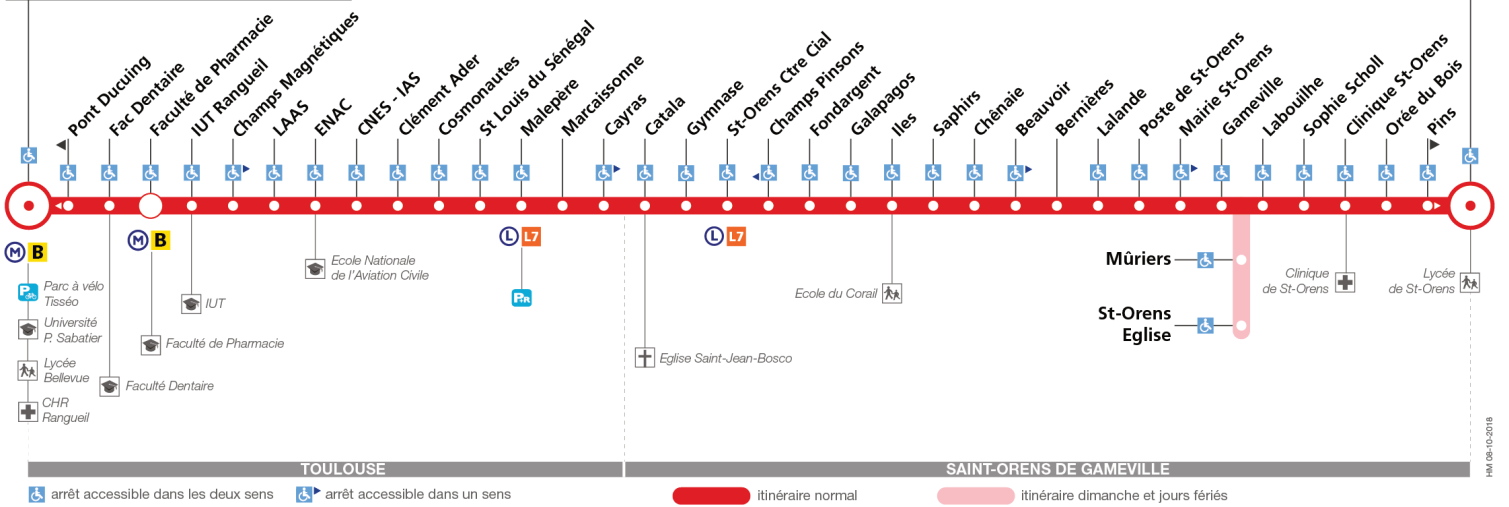

Lundi à vendredi en vacances scolaires

Table with columns for departure times (06:20 to 20:00) and rows for destinations: Université Paul Sabatier, ENAC, Clément Ader, Malepère, St-Orens Ctre Cial, Mairie St-Orens, Labouilhe, St-Orens Lycée.

78

Direction Université Paul Sabatier

du 11 mars 2019 au 30 juin 2019

Université Paul Sabatier

St-Orens Lycée

Lundi à vendredi

Table of bus departure times for Monday to Friday, listing stops from St-Orens Lycée to Université Paul Sabatier.

Samedi

Table of bus departure times for Saturday, listing stops from St-Orens Lycée to Université Paul Sabatier.

Dimanche et jours fériés

Table with 22 columns (times) and 10 rows (locations: St-Orens Lycée, Labouilhe, St-Orens Eglise, Mairie St-Orens, St-Orens Ctre Cial, Malepère, Clément Ader, ENAC, Université Paul Sabatier). Shows departure times for Sunday and public holidays.

Lundi à vendredi en vacances scolaires

Table with 22 columns (times) and 10 rows (locations: St-Orens Lycée, Labouilhe, Mairie St-Orens, St-Orens Ctre Cial, Malepère, Clément Ader, ENAC, Université Paul Sabatier). Shows departure times for school holidays from Monday to Friday.